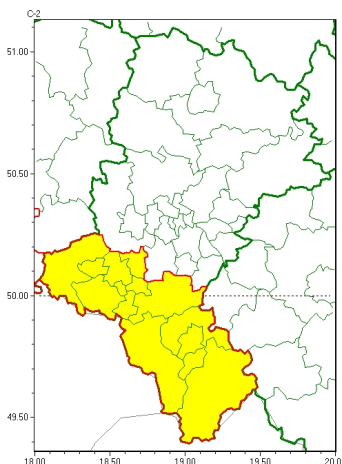

### Zasięg ostrzeżeń w województwie

Intensywne opady deszczu  
2024-06-15 21:49

**WOJEWÓDZTWO ŁÓDZKIE**  
**OSTRZEŻENIA METEOROLOGICZNE ZBIORCZO NR 141**  
**WYKAZ OBYWATELI ZUJACZYCYCH OSTRZEŻENIE**  
**o godz. 21:49 dnia 15.06.2024**

Zjawisko/Stopień zagrożenia	Intensywne opady deszczu/l
Obszar (w nawiasie numer ostrzeżenia dla powiatu)	powiaty: bielski(76), Bielsko-Biała(75), cieszyński(78), Jastrzębie-Zdrój(63), pszczyński(67), raciborski(63), rybnicki(62), Rybnik(62), wodzisławski(63), Żory(62), żywiecki(81)
Ważność	od godz. 03:00 dnia 16.06.2024 do godz. 13:00 dnia 16.06.2024
Prawdopodobieństwo	80%
Przebieg	Prognozowane są opady deszczu, okresami o natężeniu umiarkowanym lub silnym. Prognozowana wysokość opadów od 15 mm do 30 mm.
SMS	IMGW-PIB OSTRZEŻENIA: DESZCZ/l Łódzkie (11 powiatów) od 03:00/16.06 do 13:00/16.06.2024 opady do 30 mm. Dotyczy powiatów: bielski, Bielsko-Biała, cieszyński, Jastrzębie-Zdrój, pszczyński, raciborski, rybnicki, Rybnik, wodzisławski, Żory i żywiecki.
RSO	Woj. Łódzkie (11 powiatów), IMGW-PIB wydał ostrzeżenie pierwszego stopnia o intensywnych opadach deszczu
Uwagi	Brak.