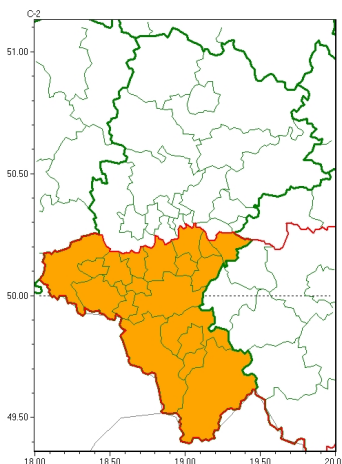

Zasięg ostrzeżeń w województwie

Upał  
2024-06-17 12:50

**WOJEWÓDZTWO ŁÓDZKIE**  
**OSTRZEŻENIA METEOROLOGICZNE ZBIORCZO NR 142**  
**WYKAZ OBOWIĄZUJĄCYCH OSTRZEŻEŃ**  
**o godz. 12:50 dnia 17.06.2024**

Zjawisko/Stopień zagrożenia	Upał/2
Obszar (w nawiasie numer ostrzeżenia dla powiatu)	powiaty: bielski(77), Bielsko-Biała(76), bieruńsko-lędziński(64), cieszyński(79), Jastrzębie-Zdrój(64), Jaworzno(64), Katowice(63), miński(61), Mysłowice(63), pszczyński(68), raciborski(64), rybnicki(63), Rybnik(63), Tychy(62), wodzisławski(64), wory(63), ywiecki(82)
Ważność	od godz. 12:30 dnia 18.06.2024 do godz. 19:30 dnia 19.06.2024
Prawdopodobieństwo	80%
Przebieg	Prognozuje się upały. Temperatura maksymalna w dzień od 30°C do 32°C. We wtorek temperatura około 30°C wystąpi lokalnie. Temperatura minimalna w nocy od 17°C do 19°C.
SMS	IMGW-PIB OSTRZEŻENIA: UPAL/2 Łódzkie (17 powiatów) od 12:30/18.06 do 19:30/19.06.2024 temp. maks 30-32 st, temp min 17-19 st. Dotyczy powiatów: bielski, Bielsko-Biała, bieruńsko-lędziński, cieszyński, Jastrzębie-Zdrój, Jaworzno, Katowice, miński, Mysłowice, pszczyński, raciborski, rybnicki, Rybnik, Tychy, wodzisławski, wory i ywiecki.
RSO	Woj. Łódzkie (17 powiatów), IMGW-PIB wydał ostrzeżenie drugiego stopnia o upałach
Uwagi	Brak.