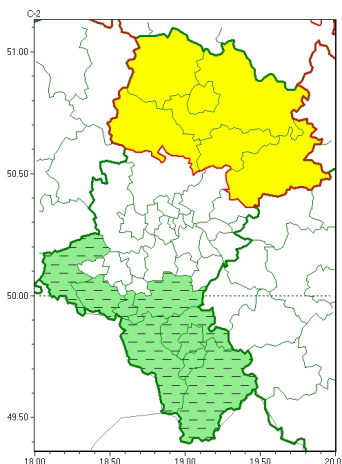

Zasięg ostrzeżeń w województwie

Gęsta mgła
2024-11-07 07:43

WOJEWÓDZTWO LUBUSKIE
OSTRZEŻENIA METEOROLOGICZNE ZBIORCZO NR 291
WYKAZ OBOWIĄZUJĄCYCH OSTRZEŻEŃ
o godz. 07:43 dnia 07.11.2024

Zjawisko/Stopień zagrożenia	Gęsta mgła/1 ODWOŁANIE
Obszar (w nawiasie numer ostrzeżenia dla powiatu)	powiaty: bielski(139), Bielsko-Biała(138), cieszyński(140), Jastrzębie-Zdrój(118), pszczyński(125), raciborski(117), wodzisławski(117), żywiecki(142)
Czas odwołania	godz. 07:43 dnia 07.11.2024
Przyczyna	Zjawisko zakończyło się
SMS	IMGW-PIB INFORMUJE: MGŁA/- 1skie (8 powiatów) 07:43/07.11.2024 ZJAWISKO ZAKOŃCZYŁO SIĘ. Dotyczy powiatów: bielski, Bielsko-Biała, cieszyński, Jastrzębie-Zdrój, pszczyński, raciborski, wodzisławski i żywiecki.
RSO	Woj. 1skie (8 powiatów), IMGW-PIB odwołał ostrzeżenie pierwszego stopnia o silnych mgłach
Uwagi	Brak.
Zjawisko/Stopień zagrożenia	Gęsta mgła/1
Obszar (w nawiasie numer ostrzeżenia dla powiatu)	powiaty: Czajkowska(113), czajkowski(114), kłobucki(107), lubliniecki(111), myszkowski(116), zawierciański(118)
Ważność	od godz. 19:00 dnia 06.11.2024 do godz. 11:00 dnia 07.11.2024
Prawdopodobieństwo	75%
Przebieg	Prognozuje się gęste mgły, w zasięgu których widzialność miejscami wynosi poniżej 200 m.

SMS	IMGW-PIB OSTRZEGA: MGŁA/1 1skie (6 powiatów) od 19:00/06.11 do 11:00/07.11.2024 widzialno 200 m. Dotyczy powiatów: Cz stochowa, cz stochowski, kłobucki, lubliniecki, myszkowski i zawiercia ski.
RSO	Woj. 1skie (6 powiatów), IMGW-PIB wydał ostrze enie pierwszego stopnia o silnych mgłach
Uwagi	Brak.