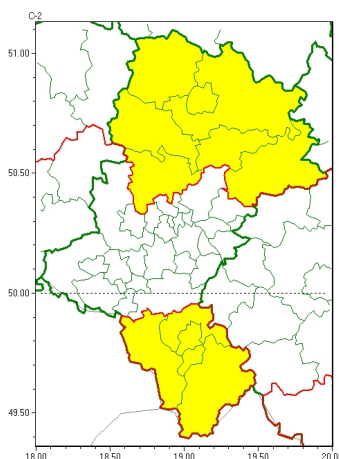

Zasięg ostrzeżeń w województwie

Silny mróz
2025-02-16 11:42

WOJEWÓDZTWO ŚLĄSKIE OSTRZEŻENIA METEOROLOGICZNE ZBIORCZO NR 41 WYKAZ OBOWIĄZUJĄCYCH OSTRZEŻEŃ o godz. 11:42 dnia 16.02.2025

Zjawisko/Stopień zagrożenia	Silny mróz/1
Obszar (w nawiasie numer ostrzeżenia dla powiatu)	powiaty: Częstochowa(21), częstochowski(21), kłobucki(18), lubliniecki(18), myszkowski(22), tarnogórski(19), zawierciański(23)
Ważność	od godz. 22:00 dnia 16.02.2025 do godz. 09:00 dnia 17.02.2025
Prawdopodobieństwo	80%
Przebieg	Prognozuje się temperaturę minimalną w nocy od -15°C do -13°C. Wiatr o średniej prędkości od 5 km/h do 10 km/h.
SMS	IMGW-PIB OSTRZEGA: MRÓZ/1 śląskie (7 powiatów) od 22:00/16.02 do 09:00/17.02.2025 temp. min -15 st, wiatr 10 km/h. Dotyczy powiatów: Częstochowa, częstochowski, kłobucki, lubliniecki, myszkowski, tarnogórski i zawierciański.
RSO	Woj. śląskie (7 powiatów), IMGW-PIB wydał ostrzeżenie pierwszego stopnia o silnych mrozach
Uwagi	Brak.
Zjawisko/Stopień zagrożenia	Silny mróz/1
Obszar (w nawiasie numer ostrzeżenia dla powiatu)	powiaty: bielski(25), Bielsko-Biała(25), cieszyński(23), żywiecki(24)
Ważność	od godz. 22:00 dnia 16.02.2025 do godz. 09:00 dnia 20.02.2025
Prawdopodobieństwo	80%

Przebieg	Prognozuje się temperaturę minimalną w nocy od -16°C do -14°C. Temperatura maksymalna w dzień od -6°C do -3°C. Wiatr o średniej prędkości od 5 km/h do 10 km/h.
SMS	IMGW-PIB OSTRZEGA: MRÓZ/1 śląskie (4 powiaty) od 22:00/16.02 do 09:00/20.02.2025 temp. min -16 st, temp. maks -3st, wiatr 10 km/h. Dotyczy powiatów: bielski, Bielsko-Biała, cieszyński i żywiecki.
RSO	Woj. śląskie (4 powiaty), IMGW-PIB wydał ostrzeżenie pierwszego stopnia o silnych mrozach
Uwagi	Brak.