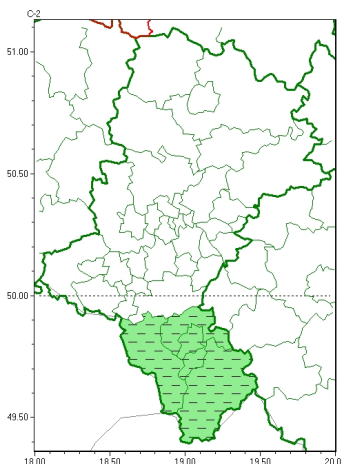

Zasięg ostrzeżeń w województwie

Burze
2025-03-24 17:36

WOJEWÓDZTWO ŚLĄSKIE
OSTRZEŻENIA METEOROLOGICZNE ZBIORCZO NR 61
WYKAZ OBOWIĄZUJĄCYCH OSTRZEŻEŃ
o godz. 17:36 dnia 24.03.2025

Zjawisko/Stopień zagrożenia	Burze/1 ODWOŁANIE
Obszar (w nawiasie numer ostrzeżenia dla powiatu)	powiaty: bielski(34), Bielsko-Biała(34), cieszyński(35), żywiecki(37)
Czas odwołania	godz. 17:35 dnia 24.03.2025
Przyczyna	Zjawisko nie wystąpiło.
SMS	IMGW-PIB INFORMUJE: BURZE/- śląskie (4 powiaty) 17:35/24.03.2025 ZJAWISKO NIE WYSTĄPIŁO.Dotyczy powiatów: bielski, Bielsko-Biała, cieszyński i żywiecki.
RSO	Woj. śląskie (4 powiaty), IMGW-PIB odwołał ostrzeżenie pierwszego stopnia o burzach
Uwagi	Brak.