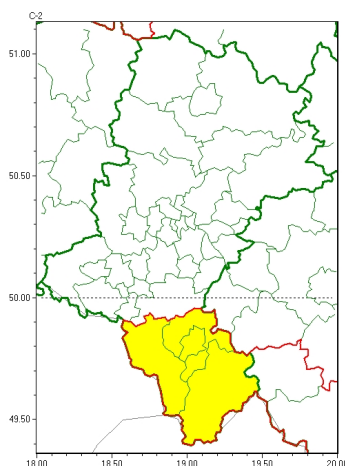

### Zasięg ostrzeżeń w województwie

Burze  
2025-03-24 10:03

**WOJEWÓDZTWO ŚLĄSKIE**  
**OSTRZEŻENIA METEOROLOGICZNE ZBIORCZO NR 60**  
**WYKAZ OBOWIĄZUJĄCYCH OSTRZEŻEŃ**  
**o godz. 10:03 dnia 24.03.2025**

Zjawisko/Stopień zagrożenia	Burze/1
Obszar (w nawiasie numer ostrzeżenia dla powiatu)	powiaty: bielski(34), Bielsko-Biała(34), cieszyński(35), żywiecki(37)
Ważność	od godz. 14:00 dnia 24.03.2025 do godz. 20:00 dnia 24.03.2025
Prawdopodobieństwo	70%
Przebieg	Prognozowane są burze, którym lokalnie będą towarzyszyć silne opady deszczu do 25 mm oraz porywy wiatru do 60 km/h. Możliwy drobny grad.
SMS	IMGW-PIB OSTRZEGA: BURZE/1 śląskie (4 powiaty) od 14:00/24.03 do 20:00/24.03.2025 deszcz 25 mm, porywy 60 km/h, grad. Dotyczy powiatów: bielski, Bielsko-Biała, cieszyński i żywiecki.
RSO	Woj. śląskie (4 powiaty), IMGW-PIB wydał ostrzeżenie pierwszego stopnia o burzach
Uwagi	Brak.