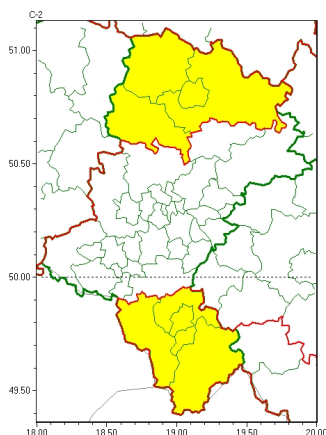

Zasięg ostrzeżeń w województwie

Przymrozki
2025-03-27 11:35

WOJEWÓDZTWO ŚLĄSKIE
OSTRZEŻENIA METEOROLOGICZNE ZBIORCZO NR 62
WYKAZ OBOWIĄZUJĄCYCH OSTRZEŻEŃ
o godz. 11:35 dnia 27.03.2025

Zjawisko/Stopień zagrożenia	Przymrozki/1
Obszar (w nawiasie numer ostrzeżenia dla powiatu)	powiaty: bielski(35), Bielsko-Biała(35), cieszyński(36), żywiecki(38)
Ważność	od godz. 00:00 dnia 28.03.2025 do godz. 07:00 dnia 28.03.2025
Prawdopodobieństwo	80%
Przebieg	Prognozowany jest spadek temperatury powietrza do około -2°C, przy gruncie do -5°C.
SMS	IMGW-PIB OSTRZEGA: PRZYMROZKI/1 śląskie (4 powiaty) od 00:00/28.03 do 07:00/28.03.2025 temp. min -2st., przy gruncie -5st. Dotyczy powiatów: bielski, Bielsko-Biała, cieszyński i żywiecki.
RSO	Woj. śląskie (4 powiaty), IMGW-PIB wydał ostrzeżenie pierwszego stopnia o przymrozkach
Uwagi	Brak.
Zjawisko/Stopień zagrożenia	Przymrozki/1
Obszar (w nawiasie numer ostrzeżenia dla powiatu)	powiaty: Częstochowa(28), częstochowski(28), kłobucki(24), lubliniecki(23)
Ważność	od godz. 00:00 dnia 28.03.2025 do godz. 07:00 dnia 28.03.2025
Prawdopodobieństwo	80%
Przebieg	Prognozowany jest spadek temperatury powietrza do około -1°C, przy gruncie do -4°C.

SMS	IMGW-PIB OSTRZEGA: PRZYMROZKI/1 śląskie (4 powiaty) od 00:00/28.03 do 07:00/28.03.2025 temp. min -1 st., przy gruncie -4 st. Dotyczy powiatów: Częstochowa, częstochowski, kłobucki i lubliniecki.
RSO	Woj. śląskie (4 powiaty), IMGW-PIB wydał ostrzeżenie pierwszego stopnia o przymrozkach
Uwagi	Brak.