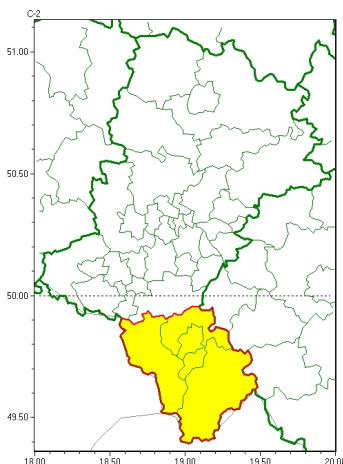

### Zasięg ostrzeżeń w województwie

Silny wiatr  
2025-04-15 11:23

**WOJEWÓDZTWO ŚLĄSKIE**  
**OSTRZEŻENIA METEOROLOGICZNE ZBIORCZO NR 71**  
**WYKAZ OBOWIĄZUJĄCYCH OSTRZEŻEŃ**  
**o godz. 11:23 dnia 15.04.2025**

Zjawisko/Stopień zagrożenia	Silny wiatr/1
Obszar (w nawiasie numer ostrzeżenia dla powiatu)	powiaty: bielski(42), Bielsko-Biała(42), cieszyński(43), żywiecki(46)
Ważność	od godz. 22:00 dnia 15.04.2025 do godz. 07:00 dnia 16.04.2025
Prawdopodobieństwo	70%
Przebieg	Lokalnie prognozuje się wystąpienie silnego wiatru o średniej prędkości do 40 km/h, w porywach do 75 km/h, z południa.
SMS	IMGW-PIB OSTRZEGA: WIATR/1 śląskie (4 powiaty) od 22:00/15.04 do 07:00/16.04.2025 prędkość do 40 km/h, porywy do 75 km/h, S. Dotyczy powiatów: bielski, Bielsko-Biała, cieszyński i żywiecki.
RSO	Woj. śląskie (4 powiaty), IMGW-PIB wydał ostrzeżenie pierwszego stopnia o silnym wietrze
Uwagi	Brak.