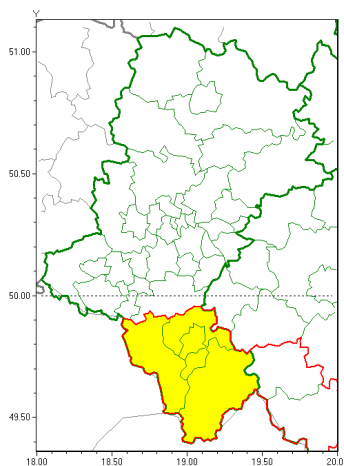

Zasięg ostrzeżeń w województwie

Oblodzenie  
2021-11-22 14:12

**WOJEWÓDZTWO ŁÓDZKIE**  
**OSTRZEŻENIA METEOROLOGICZNE ZBIORCZO NR 171**  
**WYKAZ OBSZARÓW ZUCIANYCH OSTRZEŻENIAMI**  
**o godz. 14:12 dnia 22.11.2021**

Zjawisko/Stopień zagrożenia	Oblodzenie/1
Obszar (w nawiasie numer ostrzeżenia dla powiatu)	powiaty: bielski(111), Bielsko-Biała(110), cieszyński(116), żywiecki(115)
Ważność	od godz. 01:00 dnia 23.11.2021 do godz. 09:00 dnia 23.11.2021
Prawdopodobieństwo	80%
Przebieg	Prognozuje się zamrażanie mokrej nawierzchni dróg i chodników po opadach deszczu, deszczu ze śniegiem lub mokrego śniegu powodujące ich oblodzenie. Temperatura minimalna od -3°C do 0°C, temperatura minimalna przy gruncie od -4°C do -1°C.
SMS	IMGW-PIB OSTRZEŻENIE: OBLODZENIE/1 Łódzkie (4 powiaty) od 01:00/23.11 do 09:00/23.11.2021 temp. min. od -3 st. do 0 st., przy gruncie do -4 st., śnieg. Dotyczy powiatów: bielski, Bielsko-Biała, cieszyński i żywiecki.
RSO	Woj. Łódzkie (4 powiaty), IMGW-PIB wydał ostrzeżenie pierwszego stopnia o oblodzeniu
Uwagi	Brak.
Dyrektor synoptyk IMGW-PIB	Michał Solarz