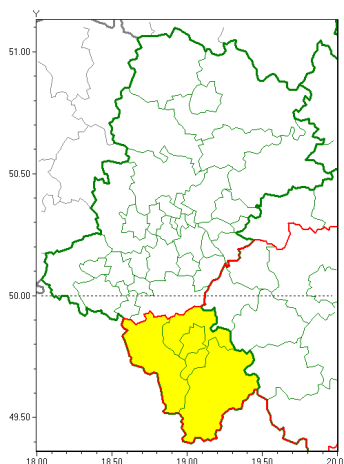

Zasięg ostrzeżeń w województwie

Intensywne opady deszczu
2019-12-22 14:14

WOJEWÓDZTWO ŁĄSKIE
OSTRZEŻENIA METEOROLOGICZNE ZBIORCZO NR 179
WYKAZ OBYWATELI ZUJACYCH OSTRZEŻENIE
o godz. 14:14 dnia 22.12.2019

Zjawisko/Stopień zagrożenia	Intensywne opady deszczu/1
Obszar (w nawiasie numer ostrzeżenia dla powiatu)	powiaty: bielski(111), Bielsko-Biała(108), cieszyński(109), żywiecki(114)
Ważność	od godz. 00:00 dnia 23.12.2019 do godz. 06:00 dnia 24.12.2019
Prawdopodobieństwo	80%
Przebieg	Prognozuje się wystąpienie opadów deszczu okresami o natężeniu umiarkowanym okresami silnym. Prognozowana wysokość opadów za okres ważności Ostrzeżenia - miejscami od 30 mm do 45 mm.
SMS	IMGW-PIB OSTRZEŻENIE: DESZCZ/1 Łąskie (4 powiaty) od 00:00/23.12 do 06:00/24.12.2019 45 mm. Dotyczy powiatów: bielski, Bielsko-Biała, cieszyński i żywiecki.
RSO	Woj. Łąskie (4 powiaty), IMGW-PIB wydał ostrzeżenie pierwszego stopnia o intensywnych opadach deszczu
Uwagi	Brak.
Dyrektor synoptyk IMGW-PIB	Witold Wiśniewski