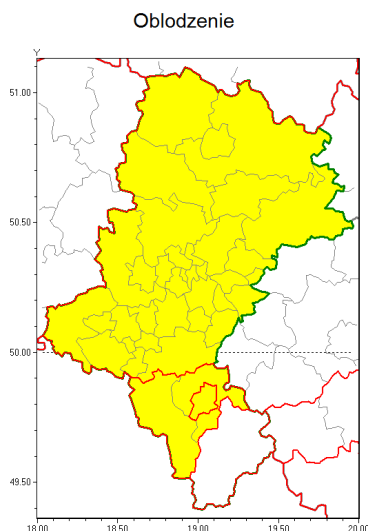

### Zasięg ostrzeżenia w województwie

### Ostrzeżenie meteorologiczne Nr 3

<b>Nazwa biura</b>	IMGW-PIB Biuro Prognoz Meteorologicznych w Krakowie
<b>Zjawisko/stopień zagrożenia</b>	Oblodzenie/ 1
<b>Obszar</b>	województwo łódzkie <b>powiat Bielsko-Biała</b>
<b>Ważność</b>	od godz. 23:00 dnia 04.01.2020 do godz. 09:00 dnia 05.01.2020
<b>Przebieg</b>	Prognozuje się zamarzanie mokrej nawierzchni dróg i chodników po opadach deszczu, deszczu ze śniegiem lub mokrego śniegu. Temperatura minimalna około -1°C, temperatura minimalna gruntu około -3°C.
<b>Prawdopodobieństwo wystąpienia zjawiska(%)</b>	90%
<b>Uwagi</b>	Brak.
<b>Dyrektor synoptyk IMGW-PIB</b>	Łukasz Kiełt
<b>Godzina i data wydania</b>	godz. 20:33 dnia 04.01.2020
<b>SMS</b>	IMGW-PIB OSTRZEŻENIE: OBLODZENIE/1 łódzkie/Bielsko-Biała od 23:00/04.01 do 09:00/05.01.2020 temp. min. około -1 st., przy gruncie do -3 st., śniegu.