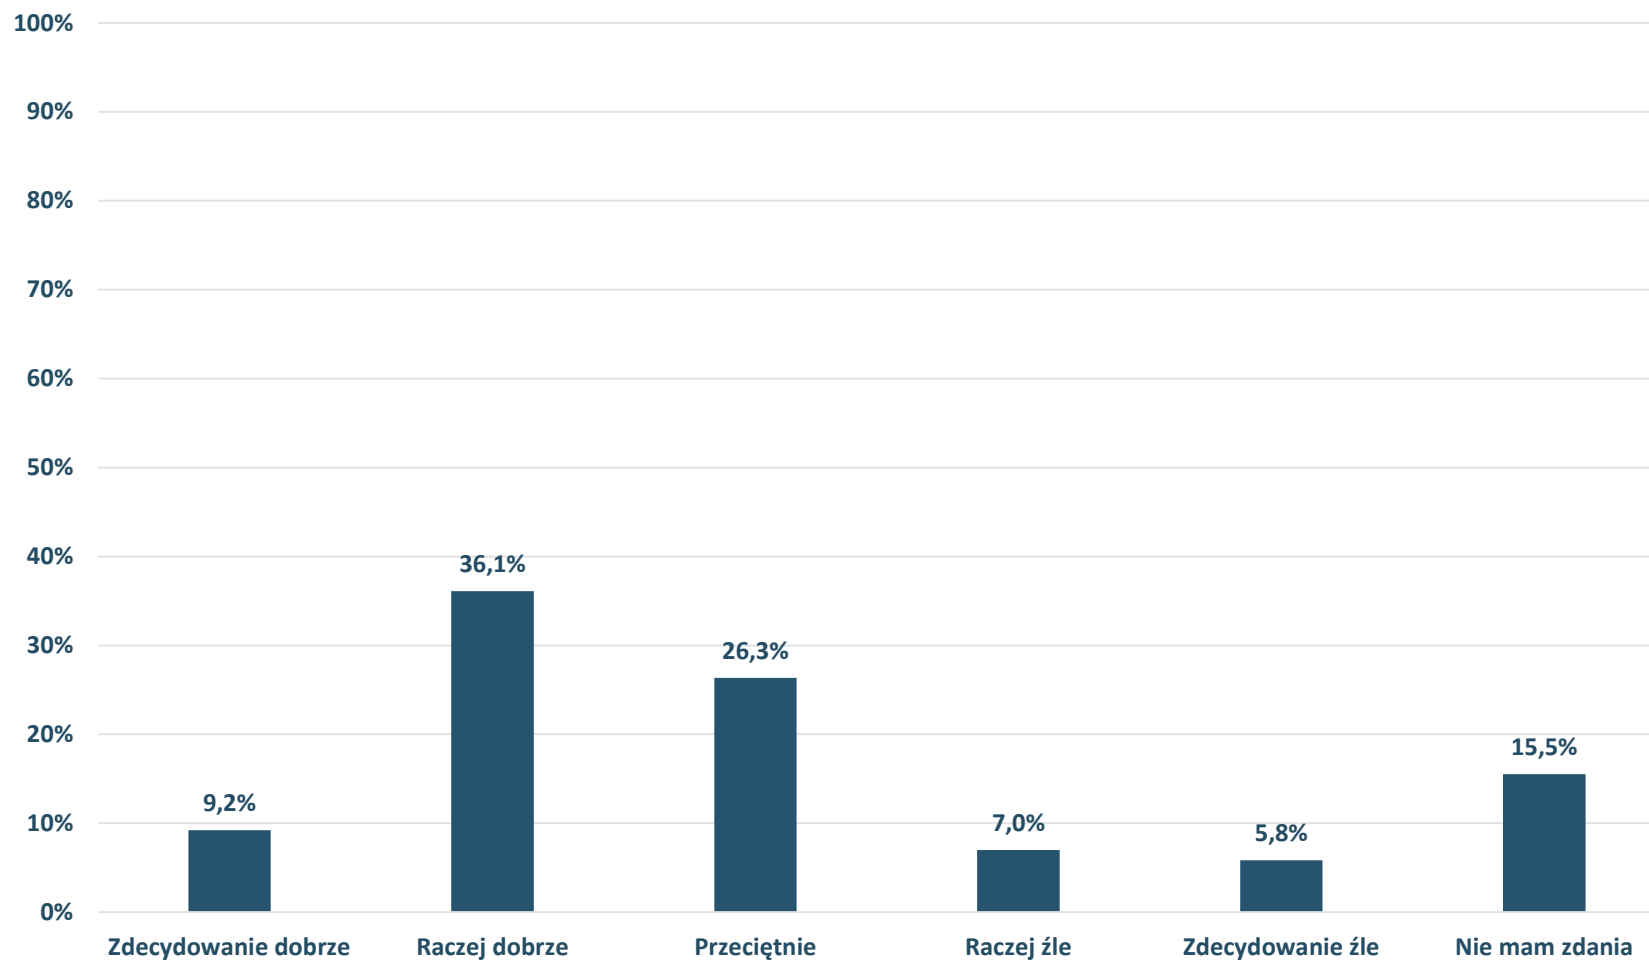

Barometr Bielska-Białej za 2022 rok

Bielsko-Biała

STAN ŚRODOWISKA NATURALNEGO:

Jak ocenia Pan(i) dostępność do infrastruktury wodno-ściekowej?