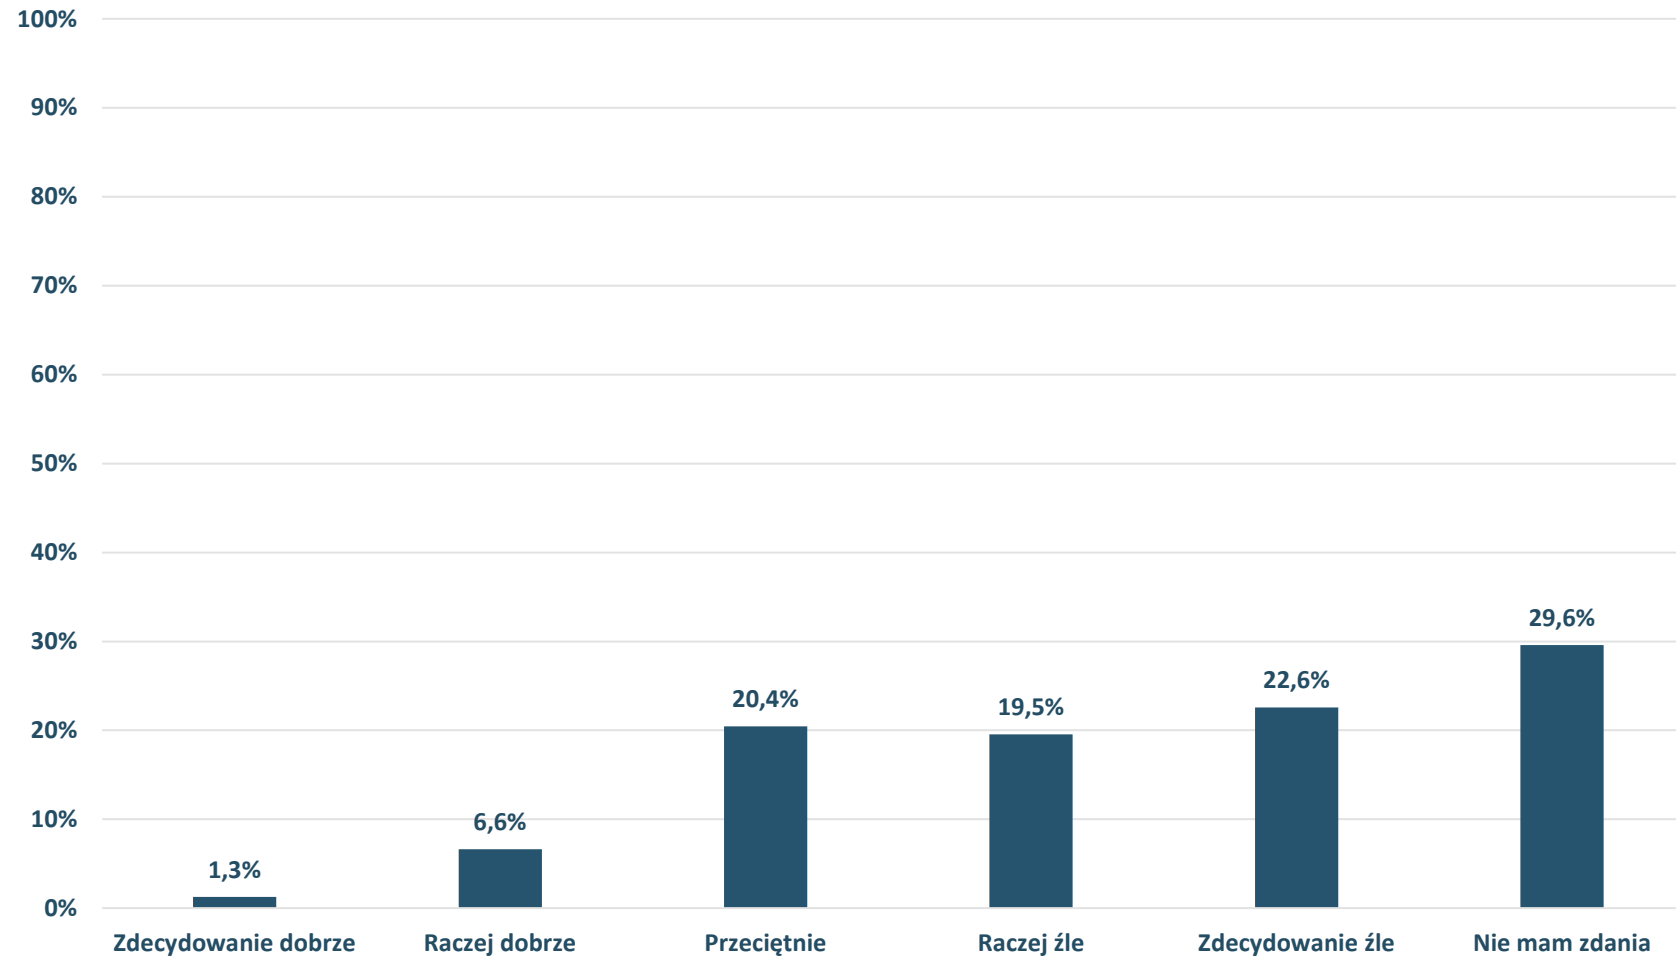

Barometr Bielska-Białej za 2022 rok

Bielsko-Biała

GOSPODARKA MIESZKANIOWA:

Jak ocenia Pan(i) dostępność mieszkań na wynajem o umiarkowanym czynszu?