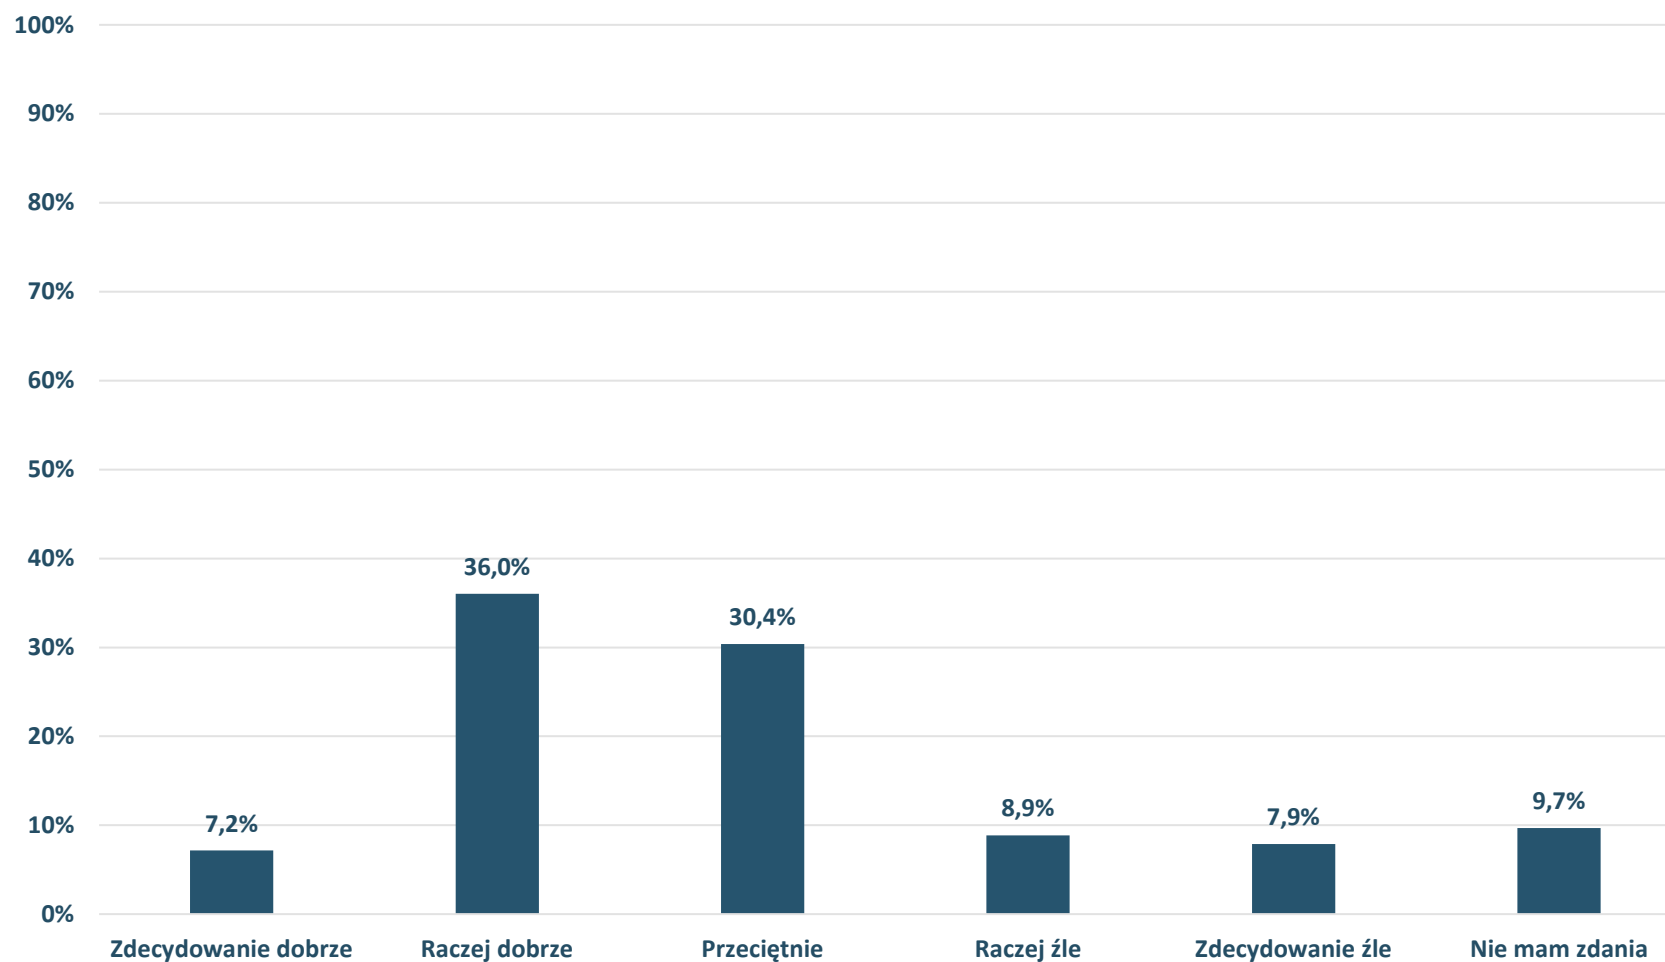

Barometr Bielska-Białej za 2022 rok

Bielsko-Biała

KOMUNIKACJA MIEJSKA:

Jak ocenia Pan(i) jakość infrastruktury przystankowej?