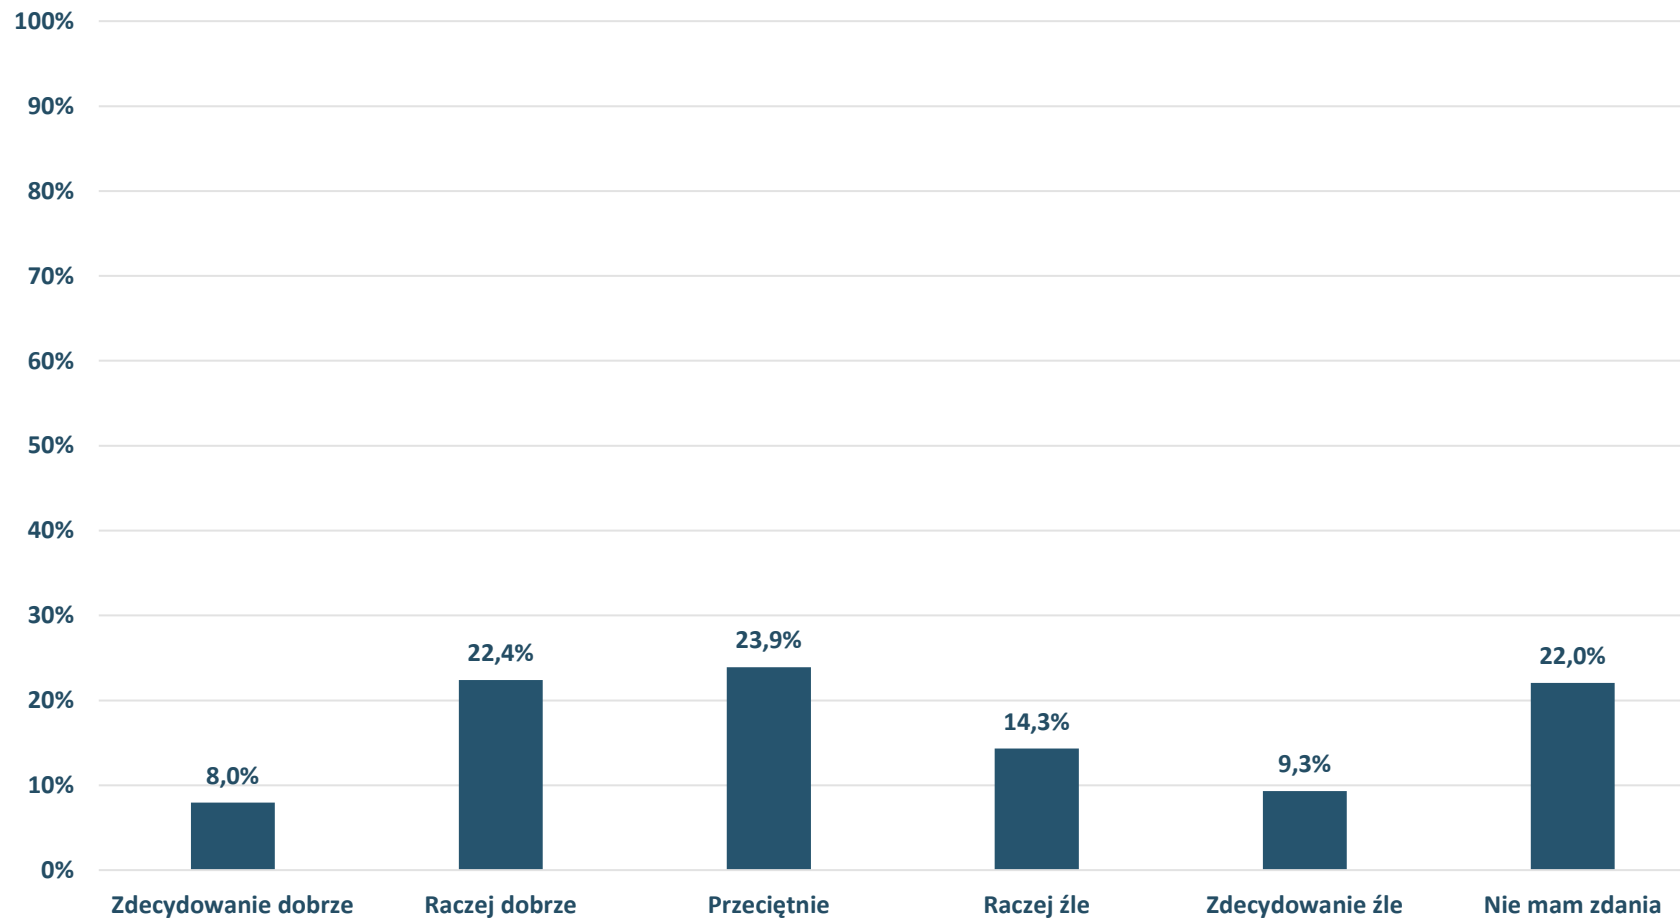

Barometr Bielska-Białej za 2022 rok

Bielsko-Biała

OFERTA USŁUG KULTURY:

Jak ocenia Pan(i) dostępność miejsc w których dzieci mogą spędzać czas wolny poza domem (np. klubów, świetlic, itd.)?