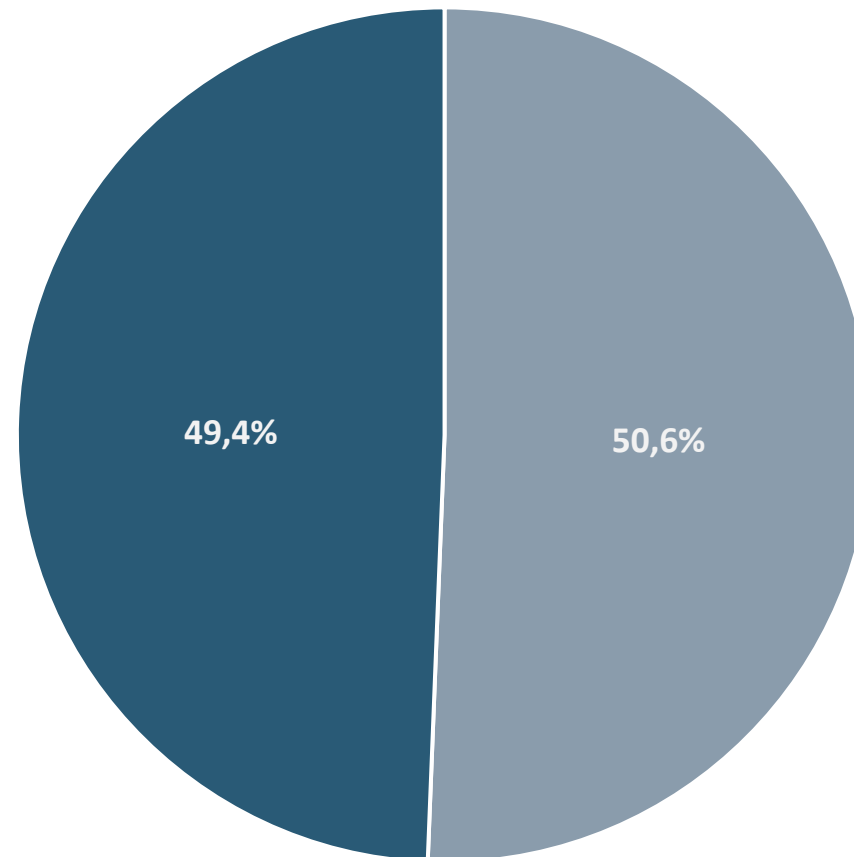

Barometr Bielska-Białej za 2022 rok

Bielsko-Biała

RYNEK PRACY:

Jak ocenia Pan(i) poziom wynagrodzeń w mieście?

Barometr Bielska-Białej za 2022 rok

METRYCZKA:

Płeć

■ Kobieta ■ Mężczyzna

Barometr Bielska-Białej za 2022 rok

Bielsko-Biała

METRYCZKA:

Wiek

Barometr Bielska-Białej za 2022 rok

Bielsko-Biała

METRYCZKA: Wykształcenie

Barometr Bielska-Białej za 2022 rok

Bielsko-Biała

METRYCZKA:
Status zawodowy

Barometr Bielska-Białej za 2022 rok

Bielsko-Biała

METRYCZKA:

Typ zajmowanego mieszkania

Barometr Bielska-Białej za 2022 rok

METRYCZKA: Miejsce zamieszkania (osiedle)