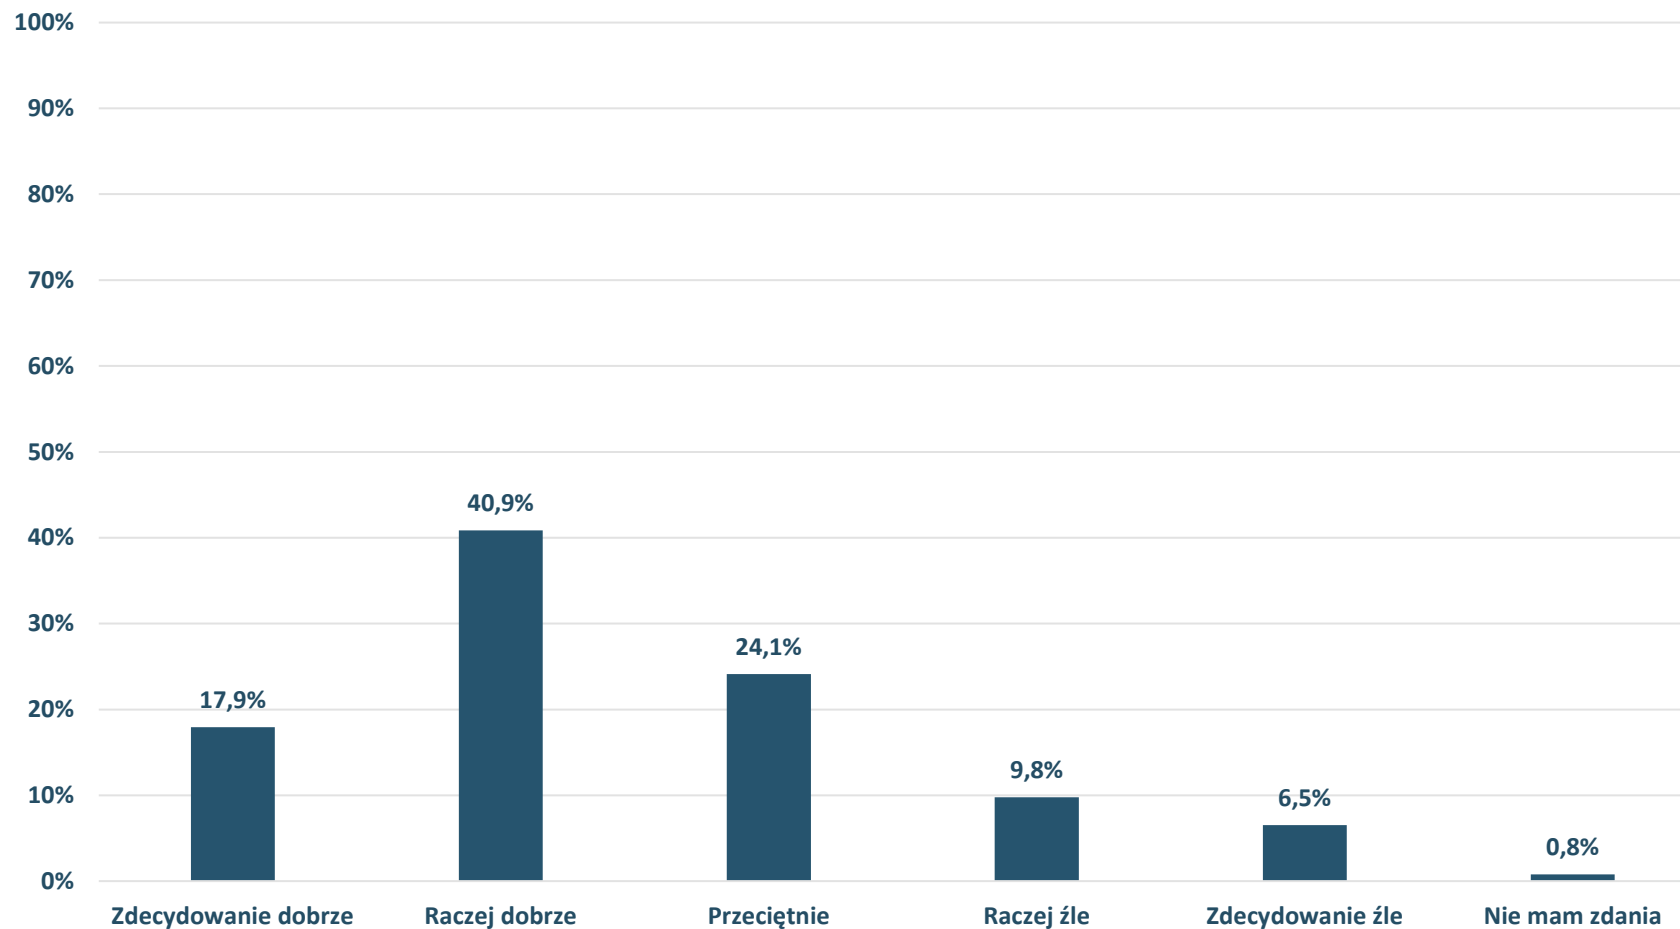

Barometr Bielska-Białej za 2022 rok

Bielsko-Biała

STAN ŚRODOWISKA NATURALNEGO:
Jak ocenia Pan(i) dostępność terenów zielonych
(parki, skwery, zieleńce, tereny otwarte, itp.)?