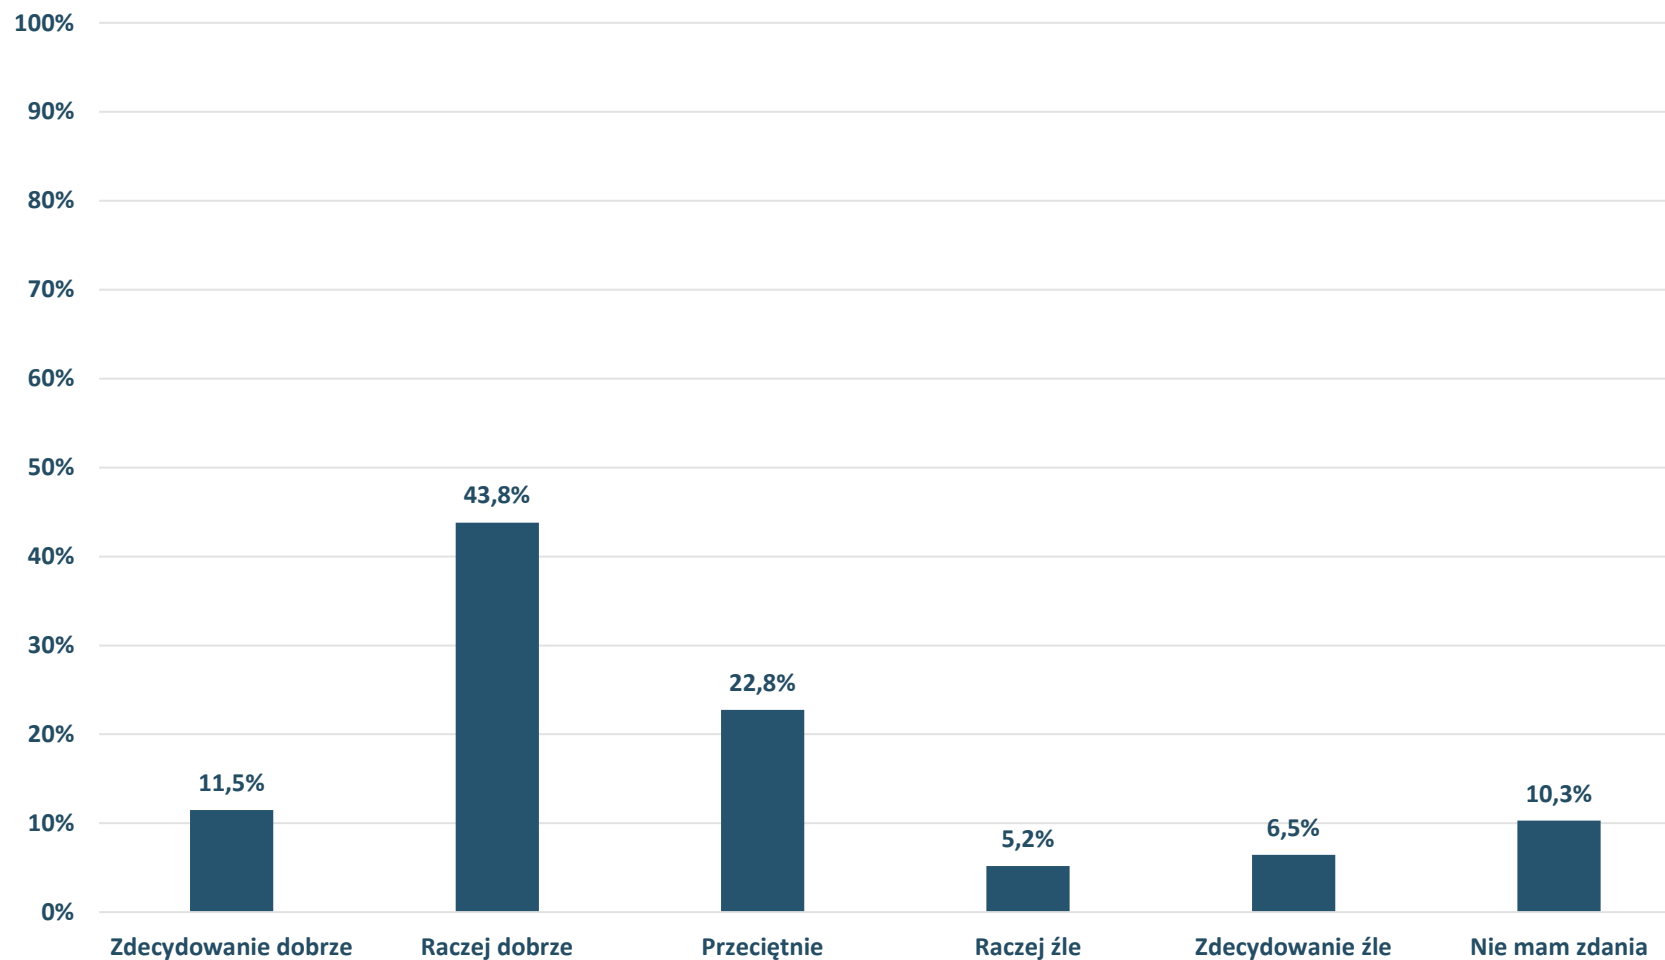

Barometr Bielska-Białej za 2022 rok

Bielsko-Biała

KOMUNIKACJA MIEJSKA:

Jak ocenia Pan(i) komfort podróżowania autobusem?