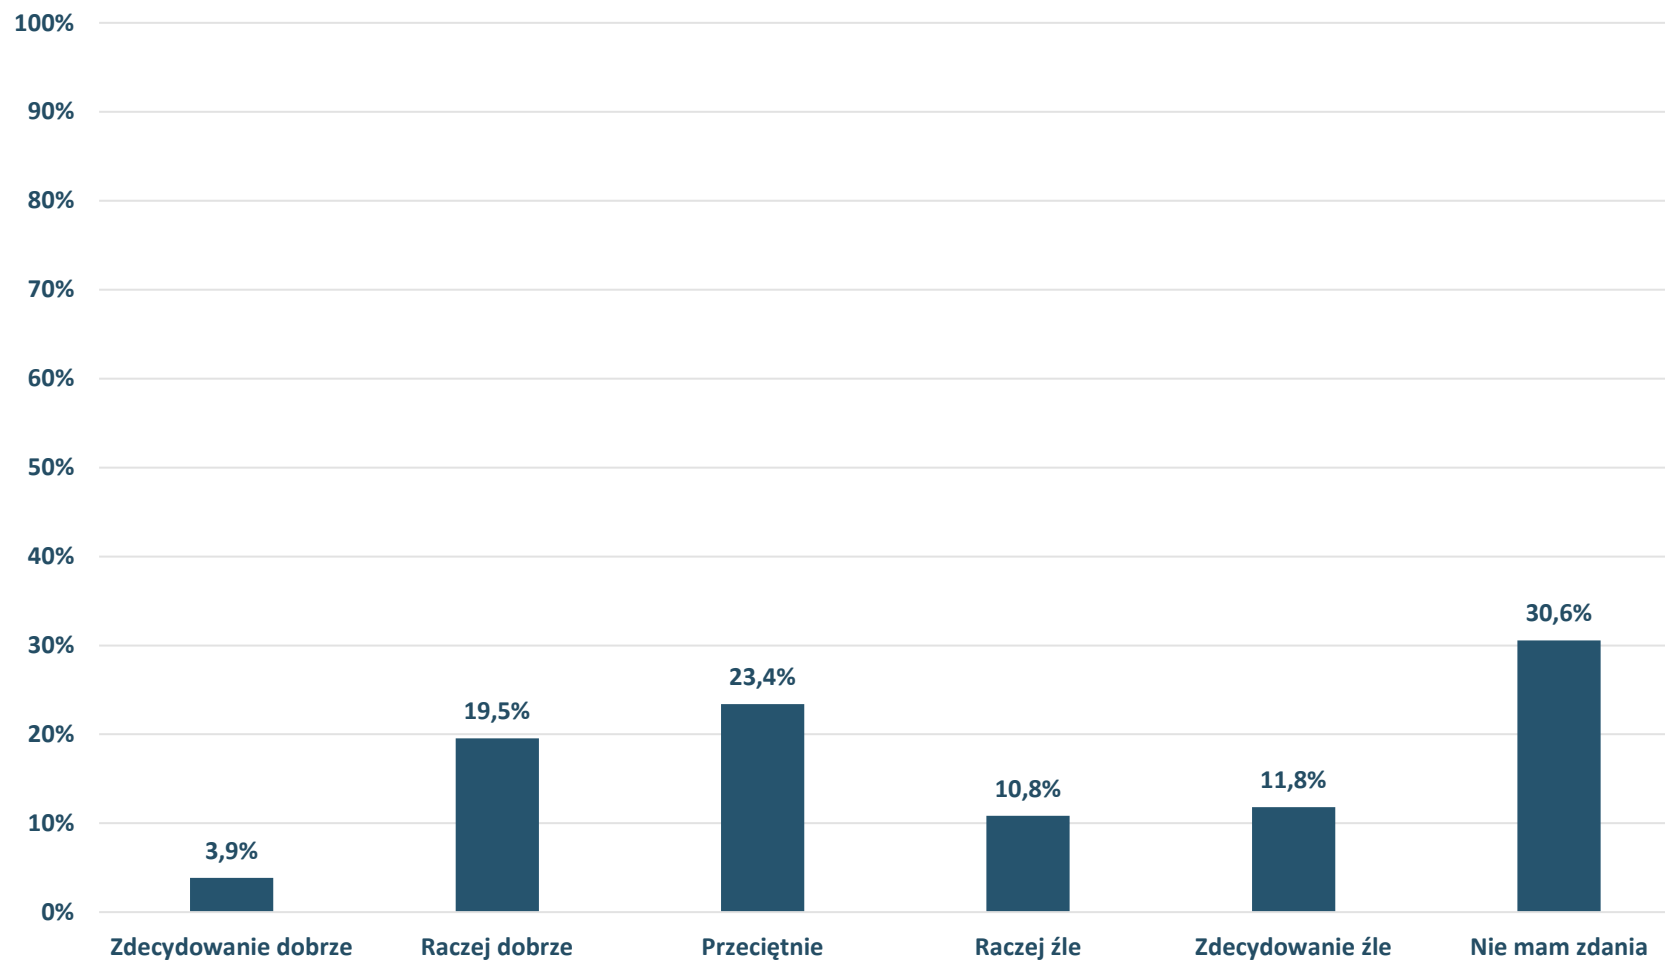

Barometr Bielska-Białej za 2022 rok

Bielsko-Biała

CZYSTOŚĆ I ESTETYKA MIASTA:
Jak ocenia Pan(i) estetykę budynków?

Barometr Bielska-Białej za 2022 rok

Bielsko-Biała

CZYSTOŚĆ I ESTETYKA MIASTA:

Jak ocenia Pan(i) Ilość koszy na śmieci w miejscach publicznych?

Barometr Bielska-Białej za 2022 rok

Bielsko-Biała

CZYSTOŚĆ I ESTETYKA MIASTA:

Jak ocenia Pani dostępność toalet publicznych?

Barometr Bielska-Białej za 2022 rok

Bielsko-Biała

GOSPODARKA MIESZKANIOWA:

Jak ocenia Pan(i) dostępność mieszkań własnościowych?

Barometr Bielska-Białej za 2022 rok

Bielsko-Biała

GOSPODARKA MIESZKANIOWA:

Jak ocenia Pan(i) dostępność terenów pod zabudowę mieszkaniową?

Barometr Bielska-Białej za 2022 rok

Bielsko-Biała

GOSPODARKA MIESZKANIOWA: