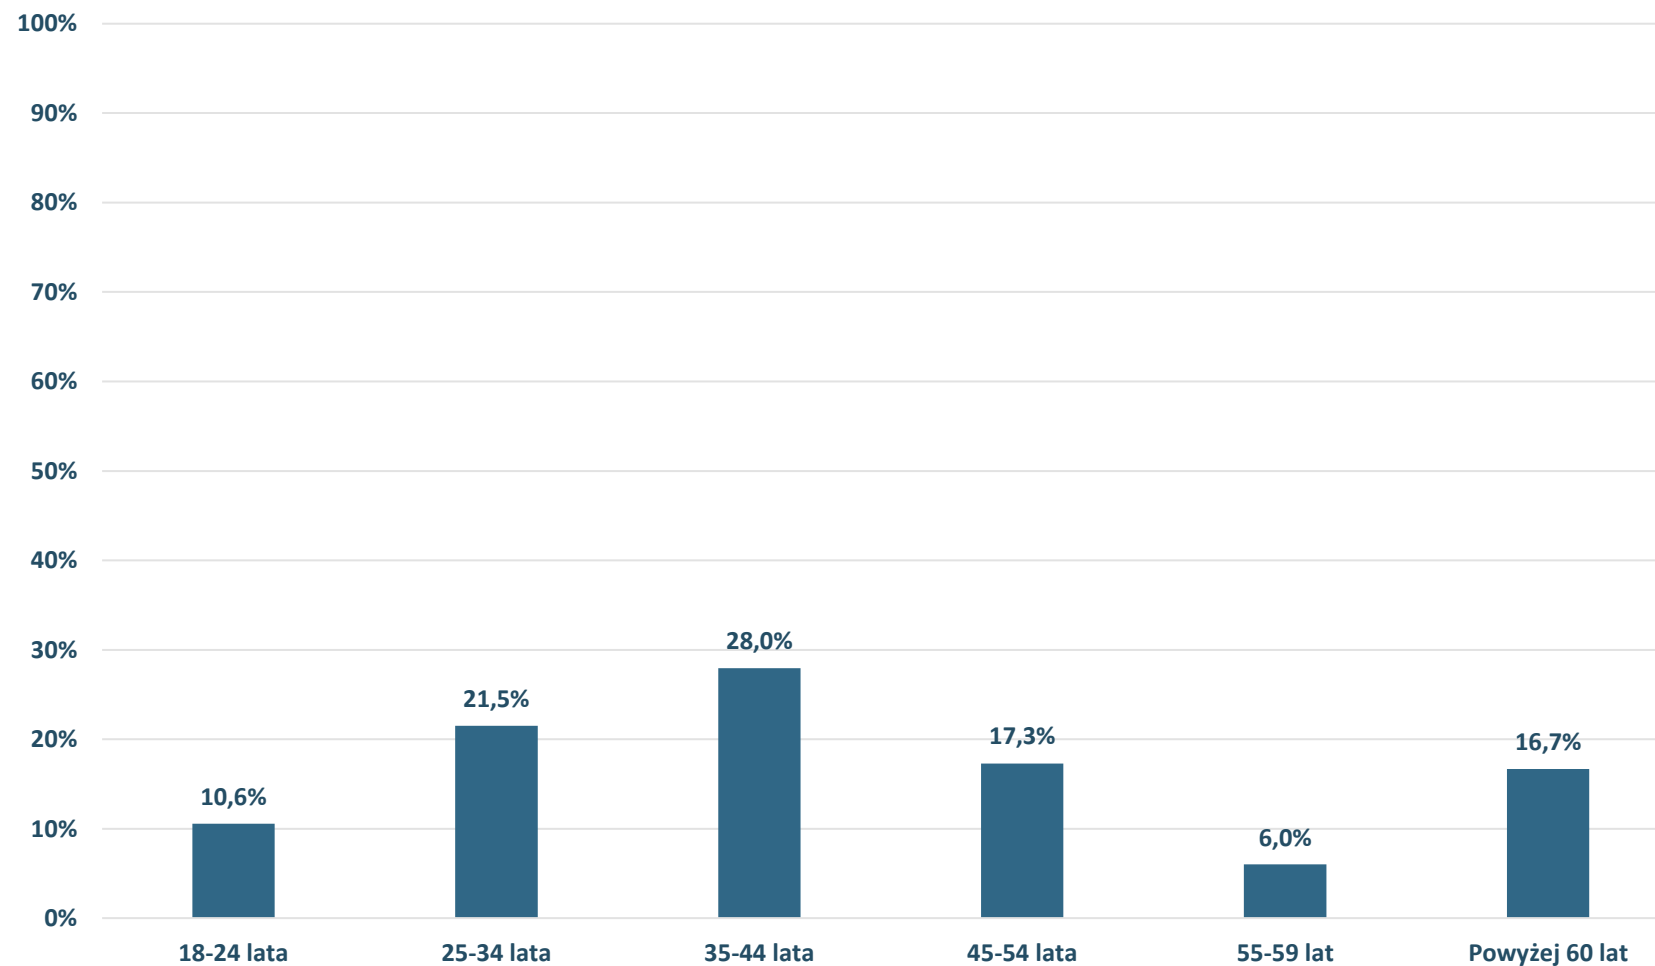

Barometr Bielska-Białej za 2022 rok

Bielsko-Biała

RYNEK PRACY:

Jak ocenia Pan(i) poziom wynagrodzeń w mieście?

Barometr Bielska-Białej za 2022 rok

METRYCZKA:

Płeć

■ Kobieta ■ Mężczyzna

Barometr Bielska-Białej za 2022 rok

Bielsko-Biała

METRYCZKA:

Wiek

Barometr Bielska-Białej za 2022 rok

Bielsko-Biała

METRYCZKA: Wykształcenie

Barometr Bielska-Białej za 2022 rok

Bielsko-Biała

METRYCZKA:
Status zawodowy

Barometr Bielska-Białej za 2022 rok

Bielsko-Biała

METRYCZKA:

Typ zajmowanego mieszkania

Barometr Bielska-Białej za 2022 rok

METRYCZKA: Miejsce zamieszkania (osiedle)