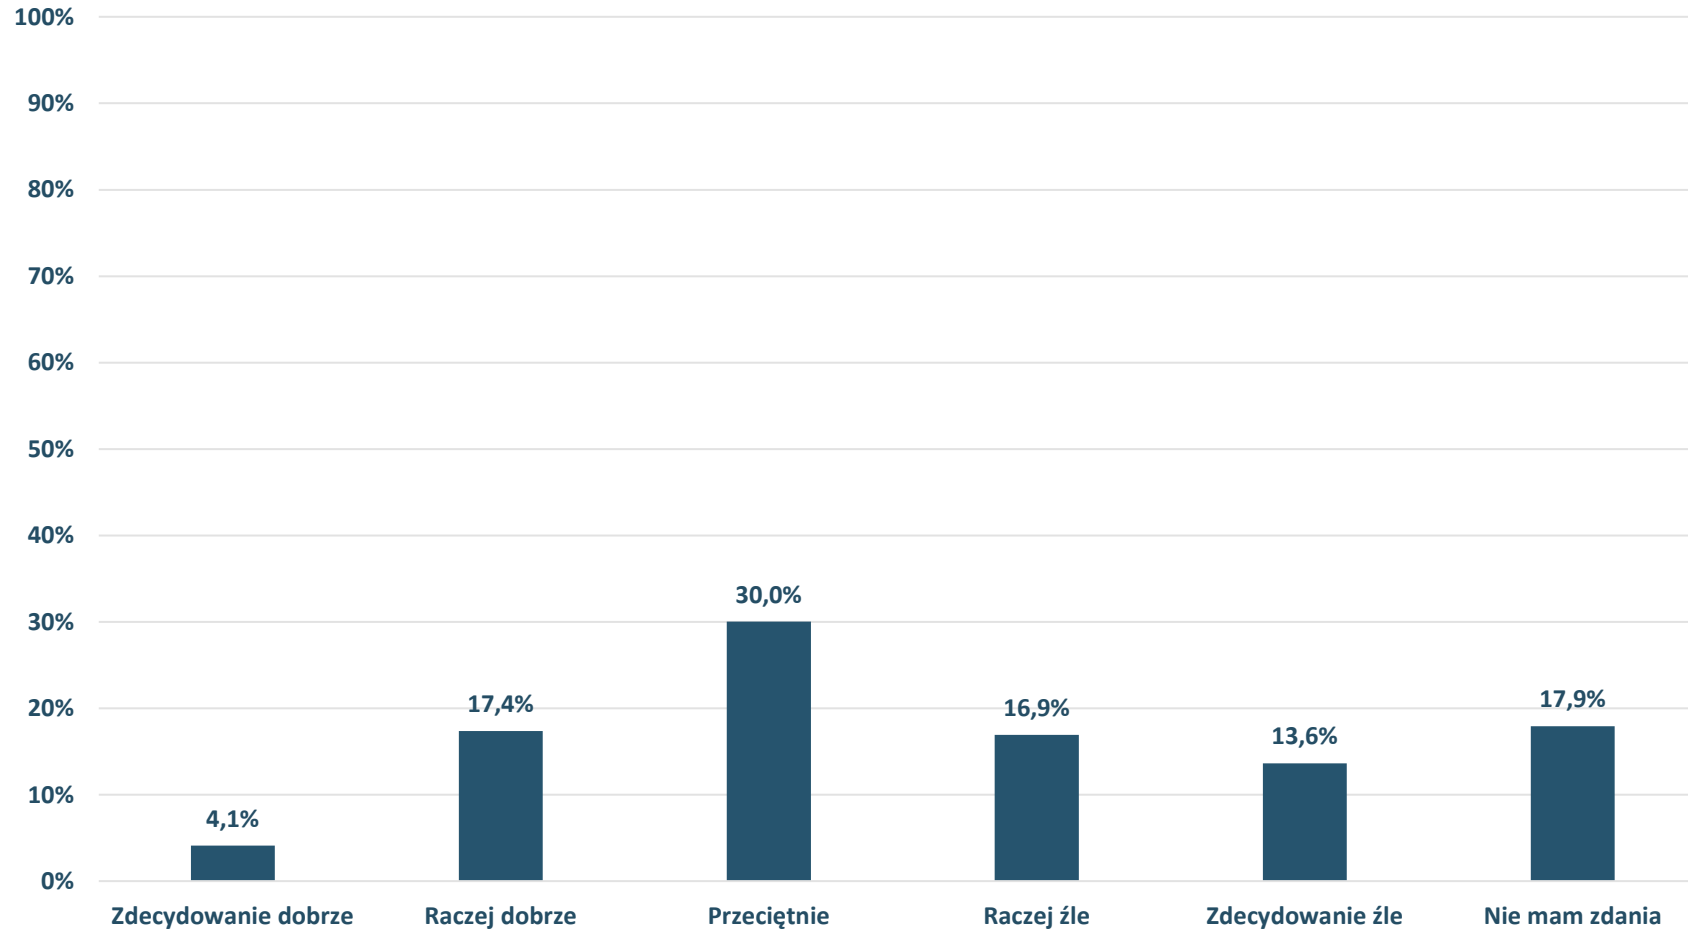

Barometr Bielska-Białej za 2022 rok

Bielsko-Biała

Czy uważa Pan(i), że ma wpływ na działania/decyzje podejmowane w mieście?

Barometr Bielska-Białej za 2022 rok

Bielsko-Biała

Jak ocenia Pan(i) działania informacyjne urzędu miasta adresowane do mieszkańców?

Barometr Bielska-Białej za 2022 rok

Bielsko-Biała

Czy brał(a) lub bierze Pan(i) aktywny udział w życiu społeczności miejskiej/osiedlowej (np. działając w organizacji pozarządowej, uczestnicząc w otwartych warsztatach/spotkaniach konsultacyjnych, podpisując petycje itp.)?

Barometr Bielska-Białej za 2022 rok

Bielsko-Biała

Jak ocenia Pan(i) skuteczność działań swojej Rady Osiedla w zakresie informowania o działaniach podejmowanych przez władze miasta?

Barometr Bielska-Białej za 2022 rok