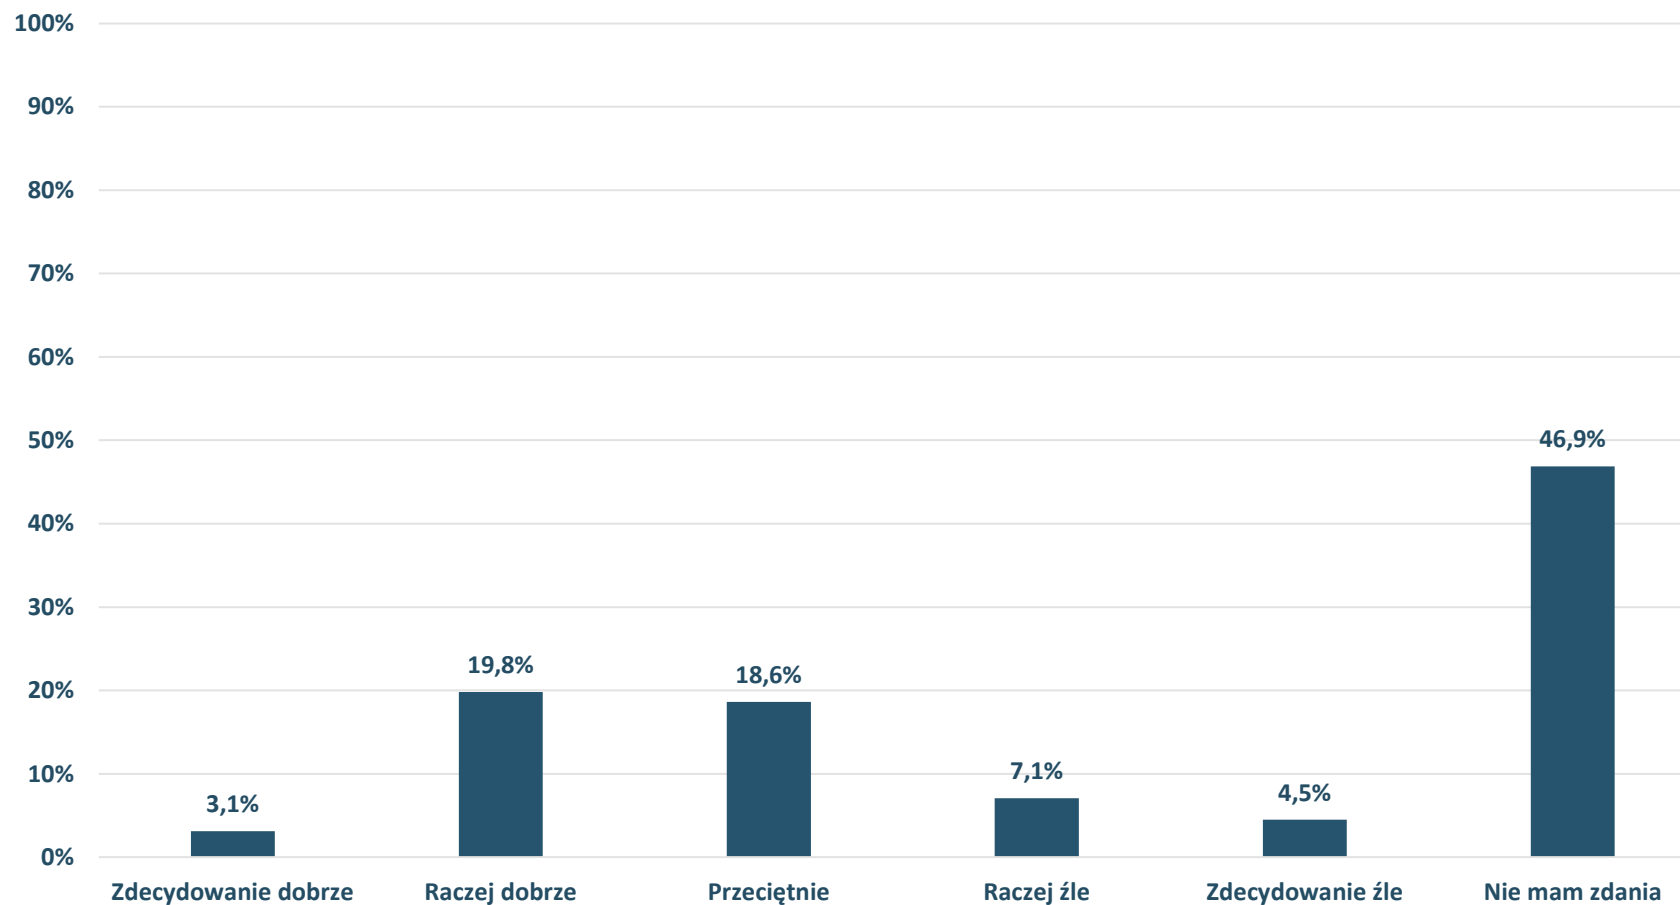

Bielsko-Biała

OFERTA EDUKACYJNA:

Jak ocenia Pan(i) stan techniczny obiektów szkolnych?

Barometr Bielska-Białej za 2022 rok

Bielsko-Biała

OFERTA EDUKACYJNA: Jak ocenia Pan(i) wyposażenie szkół?

Barometr Bielska-Białej za 2022 rok

Bielsko-Biała

OFERTA EDUKACYJNA:

Jak ocenia Pan(i) jakość kształcenia w szkołach podstawowych?

Barometr Bielska-Białej za 2022 rok

Bielsko-Biała

OFERTA EDUKACYJNA:

Jak ocenia Pan(i) jakość kształcenia w szkołach branżowych I stopnia
(dawne zasadnicze szkoły zawodowe)?

Barometr Bielska-Białej za 2022 rok

Bielsko-Biała

OFERTA EDUKACYJNA:

Jak ocenia Pan(i) jakość kształcenia w technikach?

Barometr Bielska-Białej za 2022 rok

Bielsko-Biała

OFERTA EDUKACYJNA:

Jak ocenia Pan(i) jakość kształcenia w liceach ogólnokształcących?