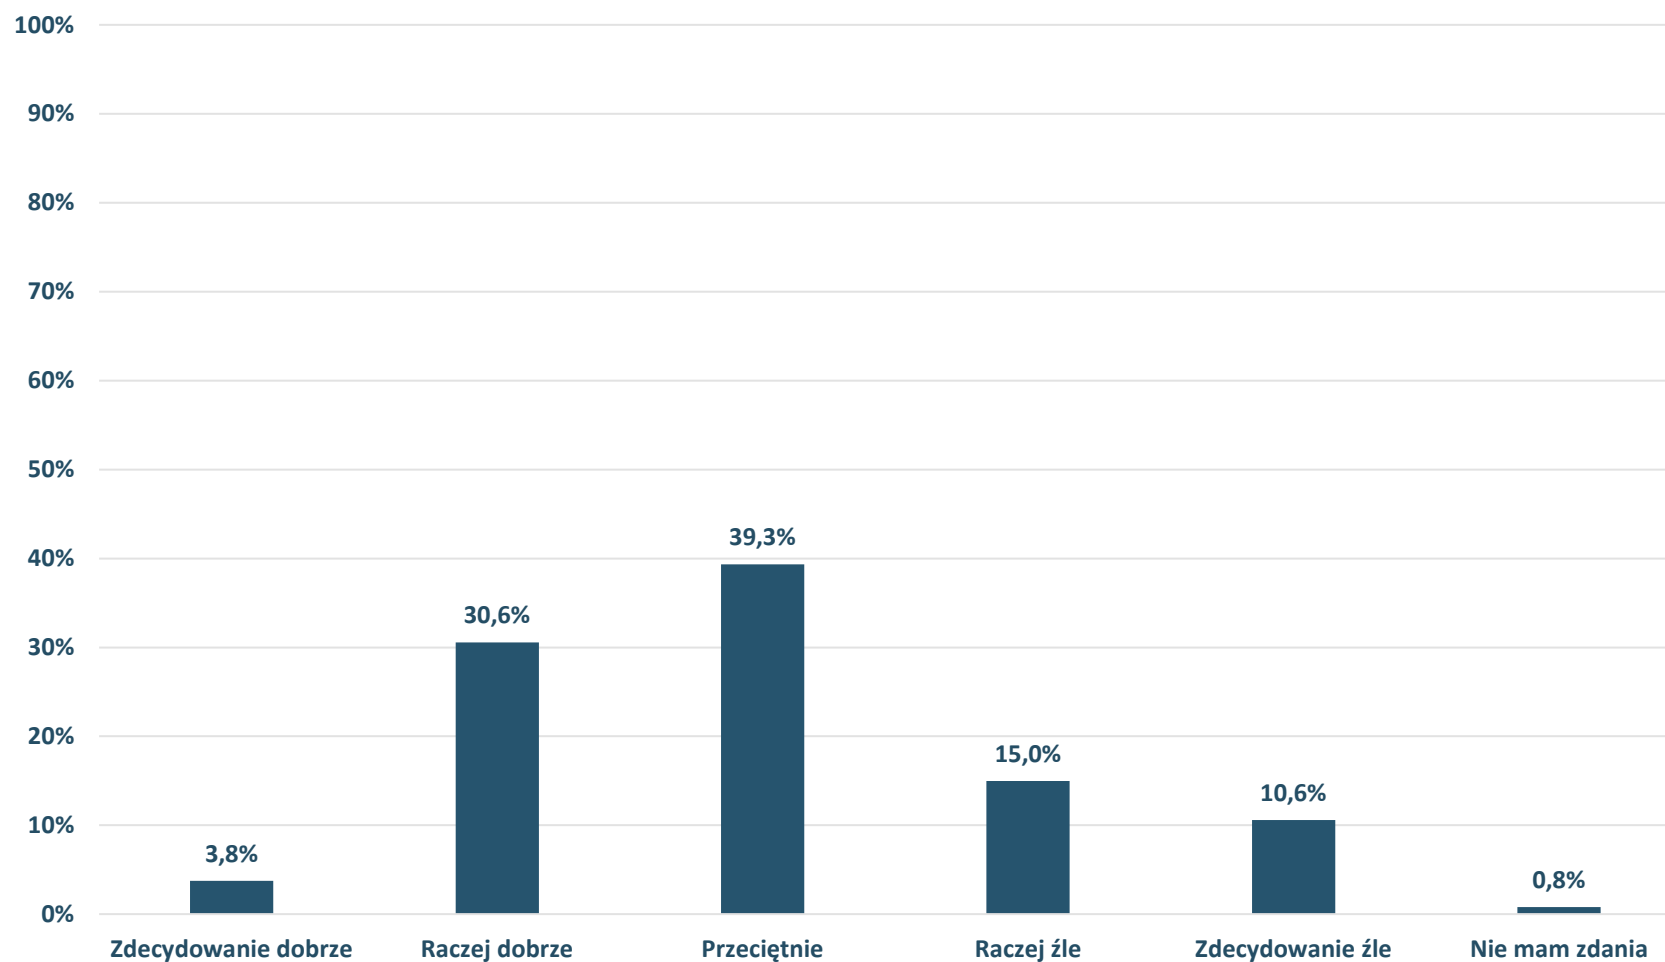

Jak ocenia Pan(i) bezpieczeństwo w miejscu zamieszkania?

Barometr Bielska-Białej za 2022 rok

Bielsko-Biała

BEZPIECZEŃSTWO MIESZKAŃCÓW:
Jak ocenia Pan(i) bezpieczeństwo w centrum miasta?

Barometr Bielska-Białej za 2022 rok

Bielsko-Biała

BEZPIECZEŃSTWO MIESZKAŃCÓW:

Jak ocenia Pan(i) oświetlenie ulic?

Barometr Bielska-Białej za 2022 rok

Bielsko-Biała

CZYSTOŚĆ I ESTETYKA MIASTA:

Jak ocenia Pan(i) czystość i porządek w miejscach publicznych (place, ulice, parki)?

Barometr Bielska-Białej za 2022 rok

Bielsko-Biała

CZYSTOŚĆ I ESTETYKA MIASTA:
Jak ocenia Pan(i) estetykę budynków?

Barometr Bielska-Białej za 2022 rok

Bielsko-Biała

CZYSTOŚĆ I ESTETYKA MIASTA:

Jak ocenia Pan(i) Ilość koszy na śmieci w miejscach publicznych?