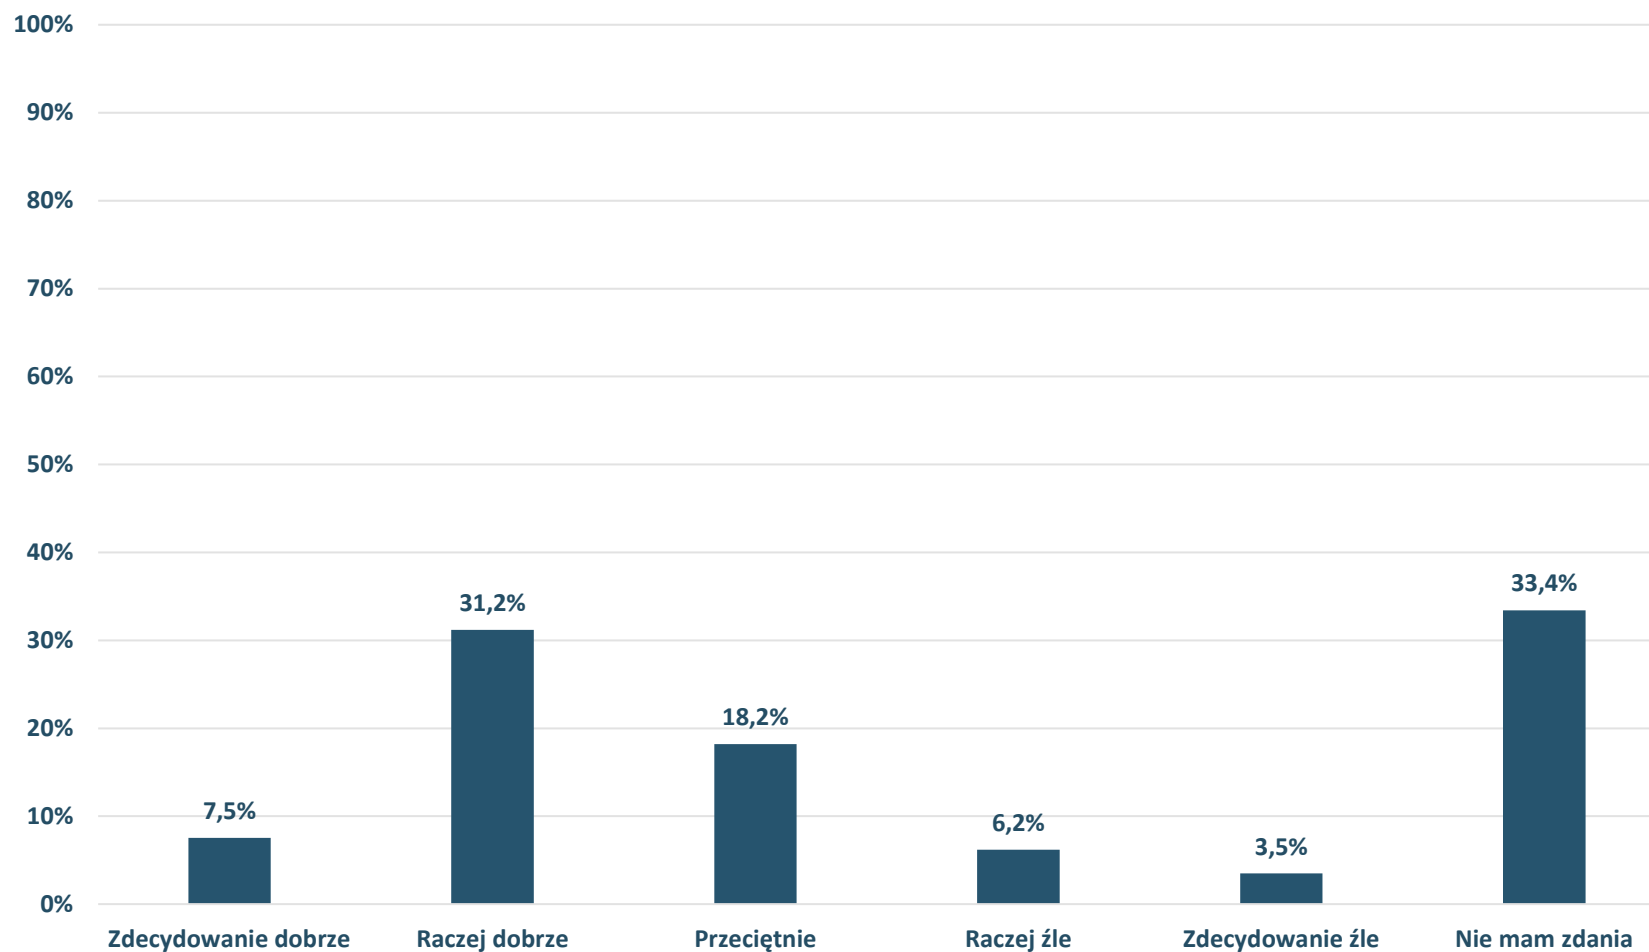

Bielsko-Biała

OFERTA EDUKACYJNA:

Jak ocenia Pan(i) jakość kształcenia w szkołach podstawowych?

Barometr Bielska-Białej za 2022 rok

Bielsko-Biała

OFERTA EDUKACYJNA:

Jak ocenia Pan(i) jakość kształcenia w szkołach branżowych I stopnia
(dawne zasadnicze szkoły zawodowe)?

Barometr Bielska-Białej za 2022 rok

Bielsko-Biała

OFERTA EDUKACYJNA:

Jak ocenia Pan(i) jakość kształcenia w technikach?

Barometr Bielska-Białej za 2022 rok

Bielsko-Biała

OFERTA EDUKACYJNA:

Jak ocenia Pan(i) jakość kształcenia w liceach ogólnokształcących?

Barometr Bielska-Białej za 2022 rok

Bielsko-Biała

OFERTA EDUKACYJNA:

Jak ocenia Pan(i) jakość kształcenia na uczelniach wyższych?

Barometr Bielska-Białej za 2022 rok

Bielsko-Biała

OFERTA EDUKACYJNA:

Jak ocenia Pan(i) ofertę bezpłatnych zajęć pozalekcyjnych?