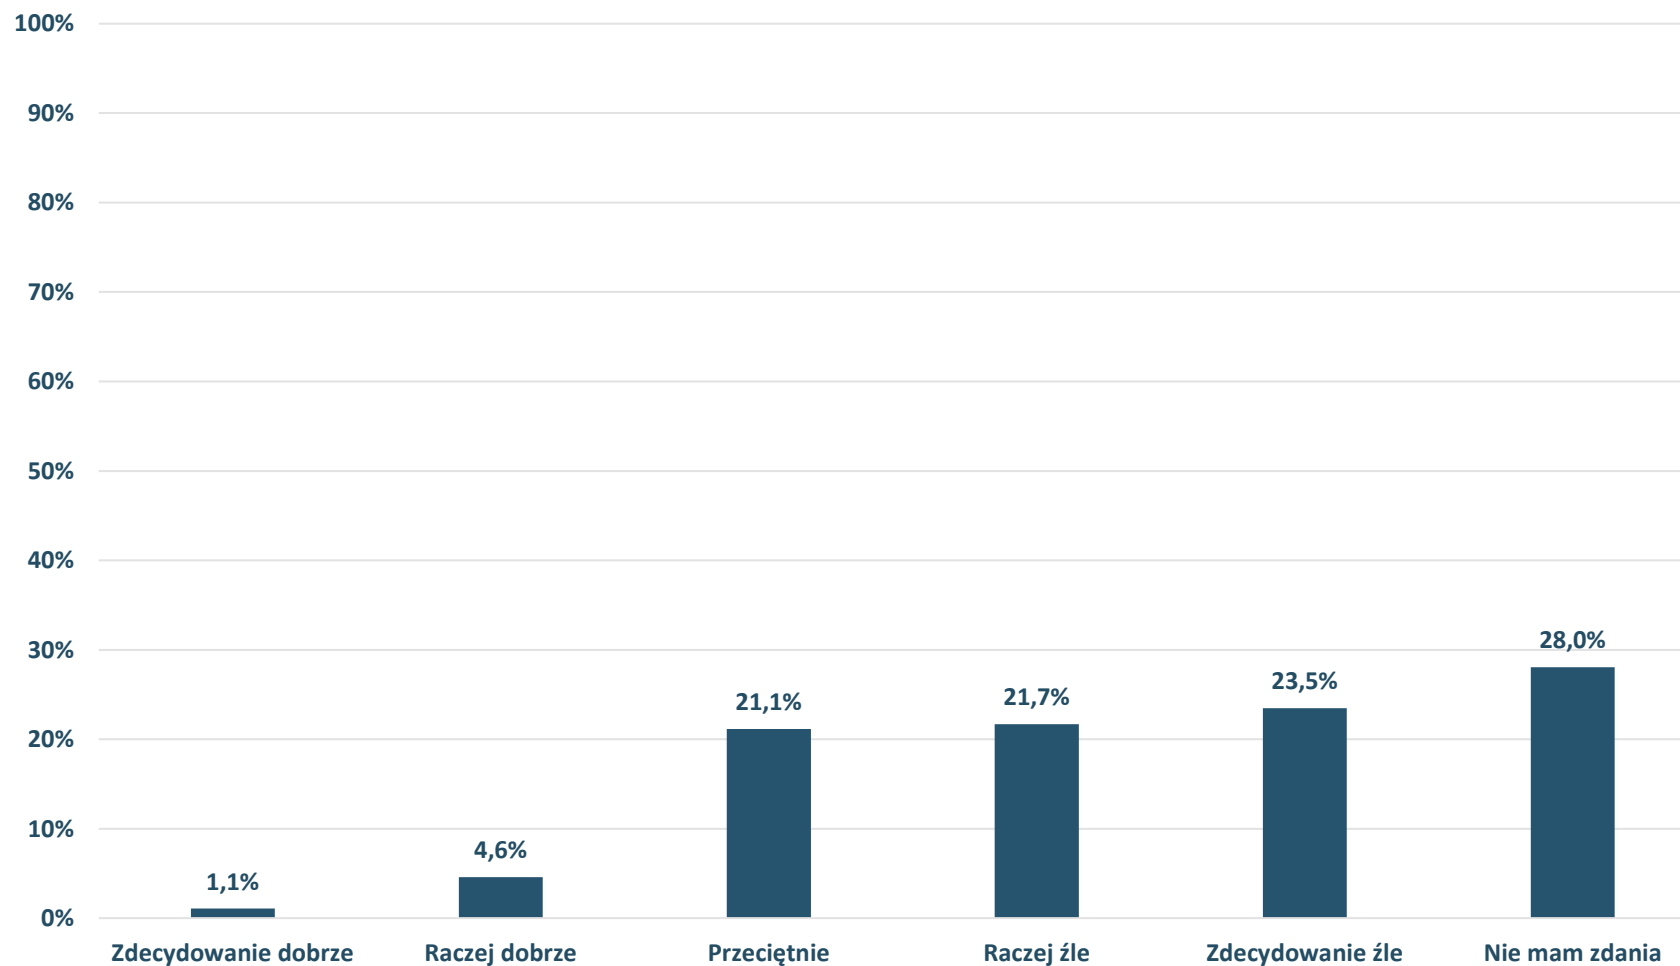

Barometr Bielska-Białej za 2022 rok

Bielsko-Biała

GOSPODARKA MIESZKANIOWA:

Jak ocenia Pan(i) dostępność terenów pod zabudowę mieszkaniową?

Barometr Bielska-Białej za 2022 rok

Bielsko-Biała

GOSPODARKA MIESZKANIOWA:

Jak ocenia Pan(i) dostępność mieszkań na wynajem o umiarkowanym czynszu?

Barometr Bielska-Białej za 2022 rok

Bielsko-Biała

GOSPODARKA MIESZKANIOWA:

Jak ocenia Pan(i) stan budynków komunalnych?

Barometr Bielska-Białej za 2022 rok