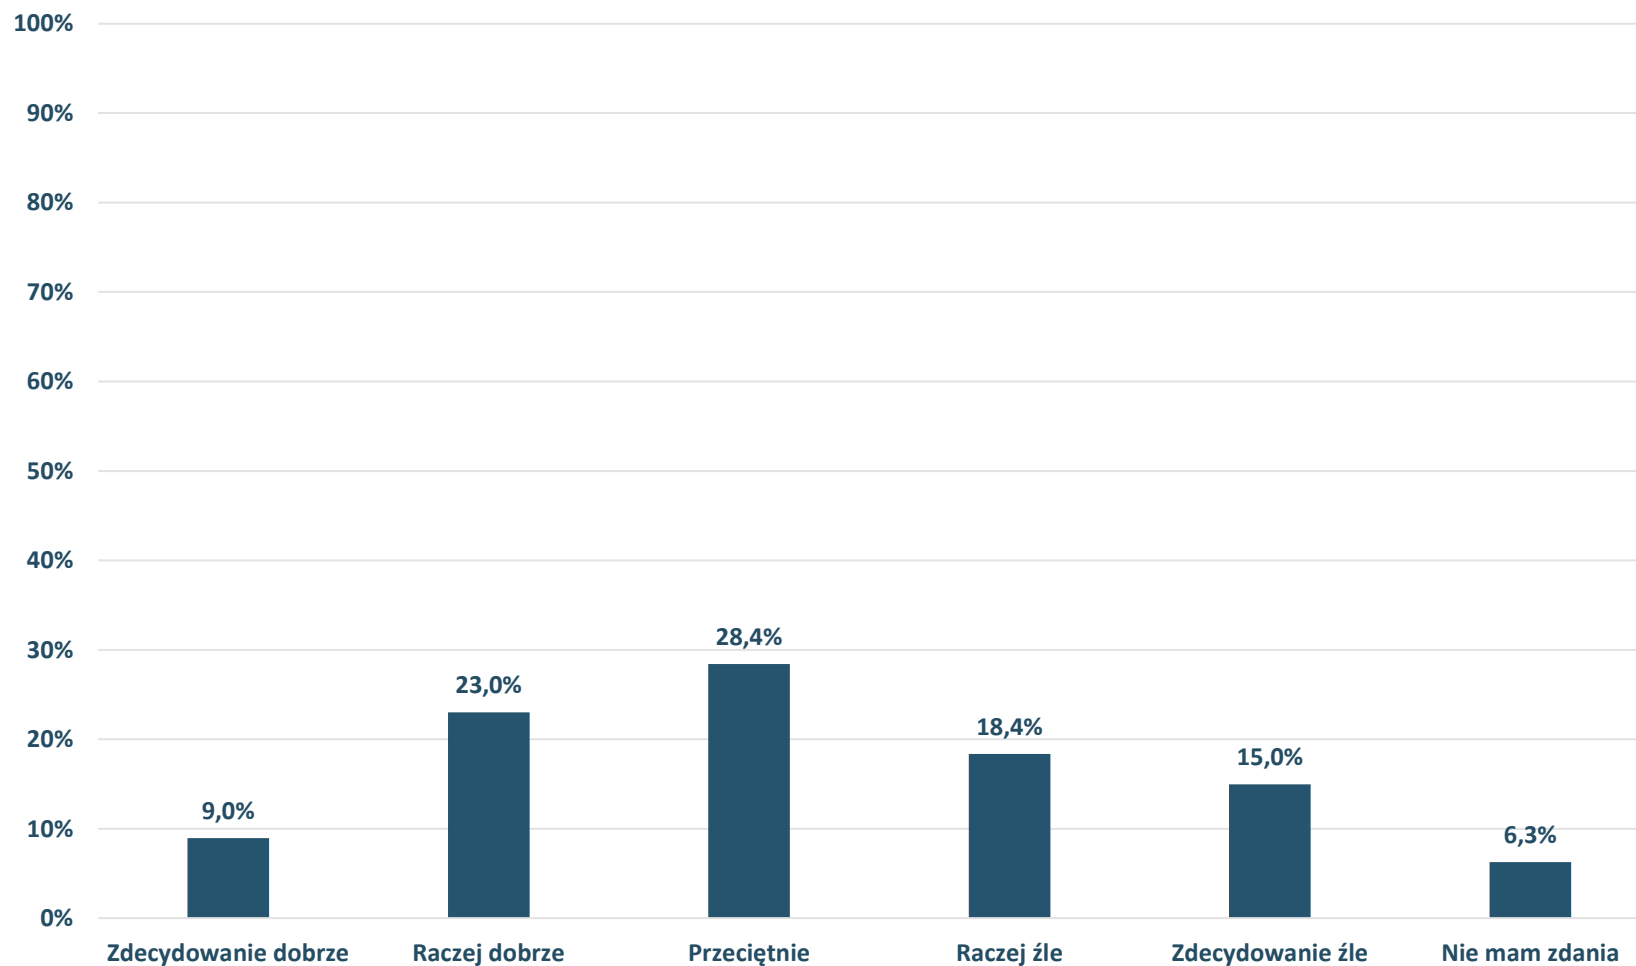

Barometr Bielska-Białej za 2022 rok

Bielsko-Biała

OFERTA EDUKACYJNA:

Jak ocenia Pan(i) jakość kształcenia na uczelniach wyższych?

Barometr Bielska-Białej za 2022 rok

Bielsko-Biała

OFERTA EDUKACYJNA:

Jak ocenia Pan(i) ofertę bezpłatnych zajęć pozalekcyjnych?

Barometr Bielska-Białej za 2022 rok

OFERTA SPORTOWO-REKREACYJNA:

Jak ocenia Pan(i) dostępność miejskich boisk i hal sportowych, w tym szkolnych sal gimnastycznych i hal sportowych?

Barometr Bielska-Białej za 2022 rok

Bielsko-Biała

OFERTA SPORTOWO-REKREACYJNA:
Jak ocenia Pan(i) dostępność basenów miejskich?

Barometr Bielska-Białej za 2022 rok

OFERTA SPORTOWO-REKREACYJNA:

Jak ocenia Pan(i) dostępność do miejsc rekreacji i wypoczynku (parków, skwerów, lasów, siłowni zewnętrznych itp.) w najbliższej okolicy miejsca zamieszkania?