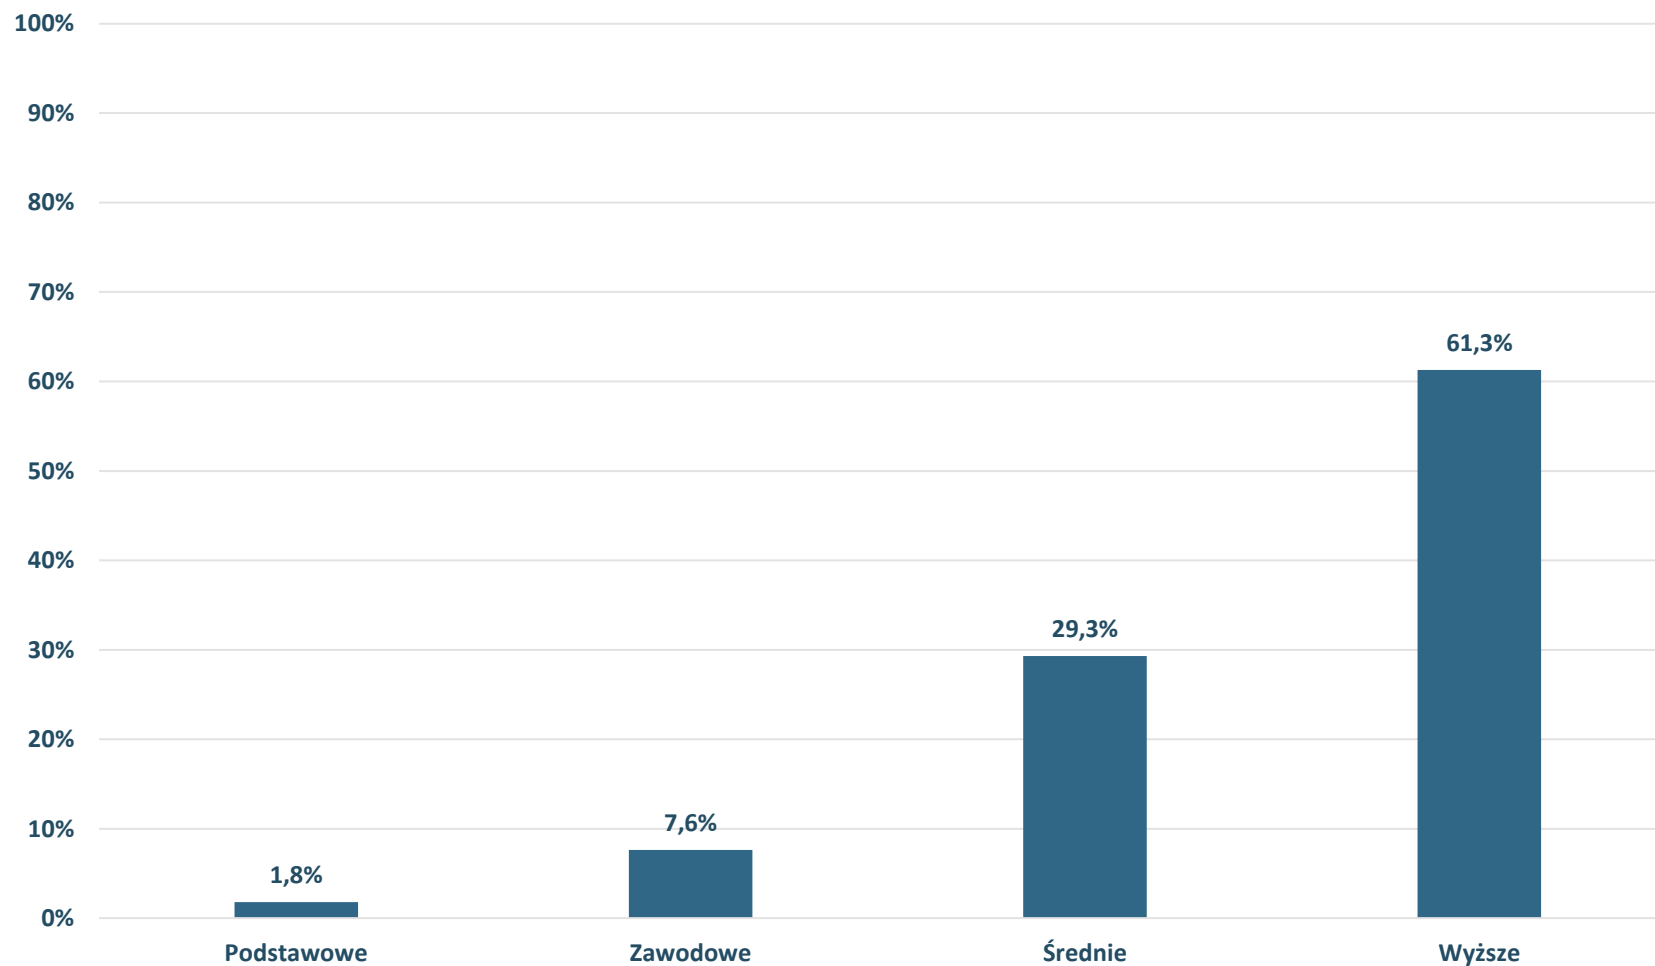

Barometr Bielska-Białej za 2022 rok

Bielsko-Biała

RYNEK PRACY:

Jak ocenia Pan(i) poziom wynagrodzeń w mieście?

Barometr Bielska-Białej za 2022 rok

METRYCZKA:

Płeć

■ Kobieta ■ Mężczyzna

Barometr Bielska-Białej za 2022 rok

Bielsko-Biała

METRYCZKA:

Wiek

Barometr Bielska-Białej za 2022 rok

Bielsko-Biała

METRYCZKA: Wykształcenie

Barometr Bielska-Białej za 2022 rok

Bielsko-Biała

METRYCZKA:
Status zawodowy

Barometr Bielska-Białej za 2022 rok

Bielsko-Biała

METRYCZKA:

Typ zajmowanego mieszkania

Barometr Bielska-Białej za 2022 rok

METRYCZKA: Miejsce zamieszkania (osiedle)