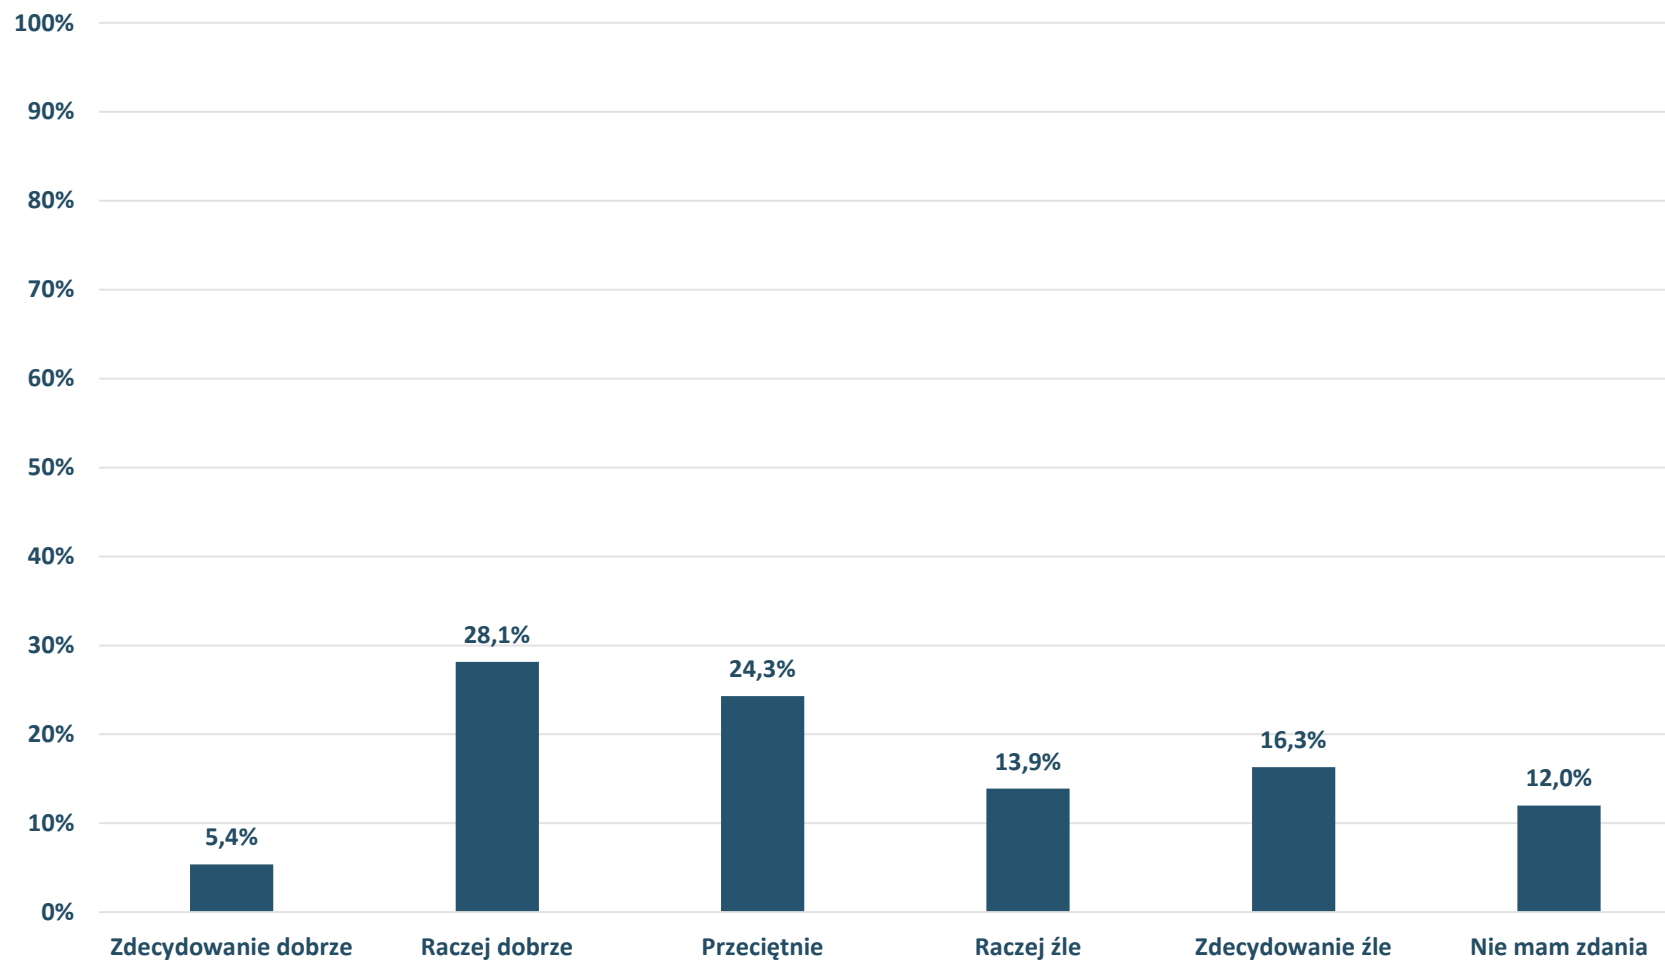

Jak ocenia Pan(i) układ sieci komunikacyjnej MZK (trasy, przebieg linii autobusowych)?

Barometr Bielska-Białej za 2022 rok

Bielsko-Biała

KOMUNIKACJA MIEJSKA:

Jak ocenia Pan(i) rozkład jazdy autobusów (częstotliwość kursowania)?