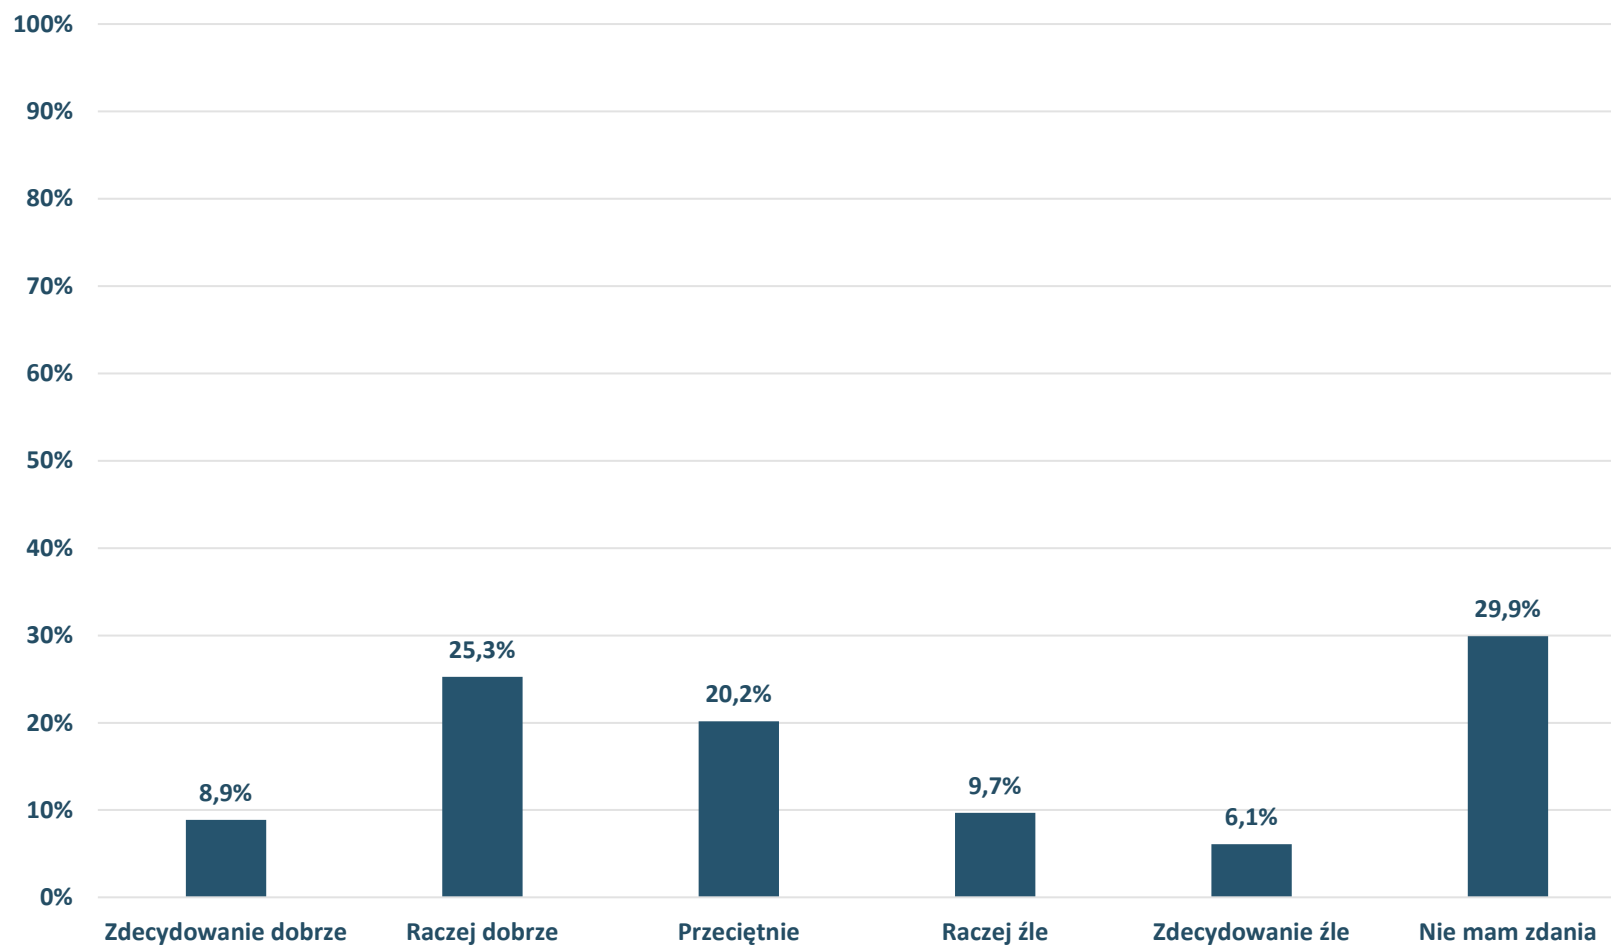

Barometr Bielska-Białej za 2022 rok

Bielsko-Biała

Czy brał(a) lub bierze Pan(i) aktywny udział w życiu społeczności miejskiej/osiedlowej (np. działając w organizacji pozarządowej, uczestnicząc w otwartych warsztatach/spotkaniach konsultacyjnych, podpisując petycje itp.)?

Barometr Bielska-Białej za 2022 rok

Bielsko-Biała

Jak ocenia Pan(i) skuteczność działań swojej Rady Osiedla w zakresie informowania o działaniach podejmowanych przez władze miasta?

Barometr Bielska-Białej za 2022 rok

Czy rozważa Pan(i) możliwość wyprowadzenia się z Bielska-Białej?

Barometr Bielska-Białej za 2022 rok

OFERTA EDUKACYJNA:
Jak ocenia Pan(i) dostępność przedszkoli publicznych?

Barometr Bielska-Białej za 2022 rok