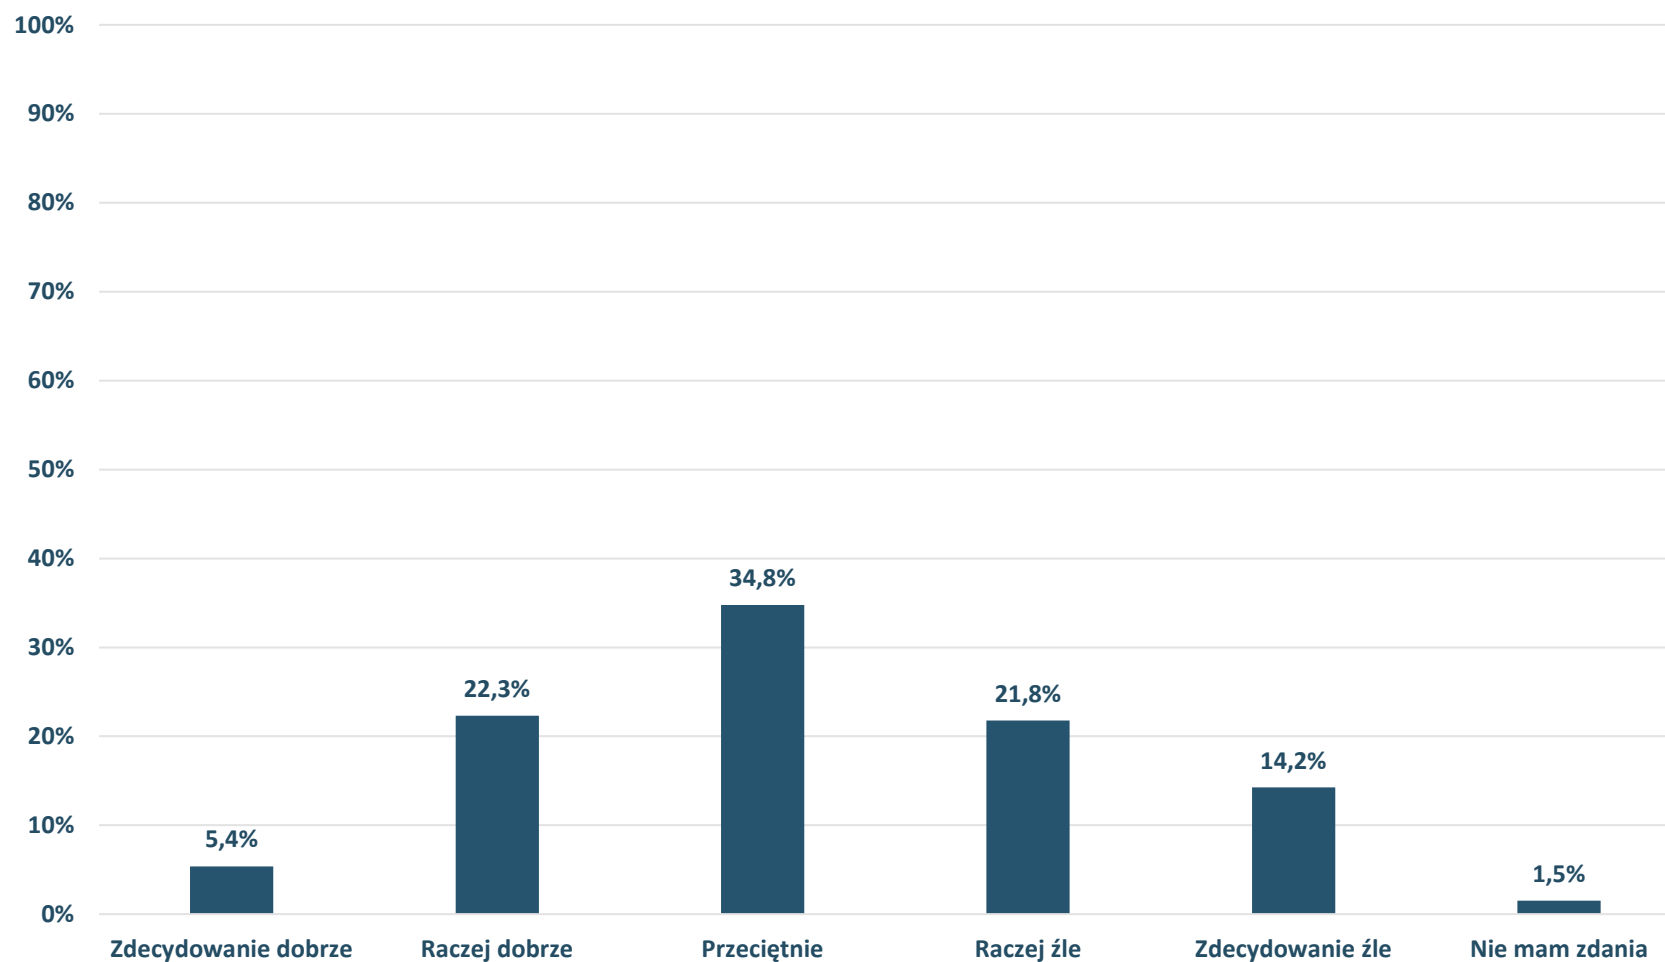

Bielsko-Biała

BEZPIECZEŃSTWO MIESZKAŃCÓW:

Jak ocenia Pan(i) oświetlenie ulic?

Barometr Bielska-Białej za 2022 rok

Bielsko-Biała

CZYSTOŚĆ I ESTETYKA MIASTA:

Jak ocenia Pan(i) czystość i porządek w miejscach publicznych (place, ulice, parki)?

Barometr Bielska-Białej za 2022 rok

Bielsko-Biała

CZYSTOŚĆ I ESTETYKA MIASTA:
Jak ocenia Pan(i) estetykę budynków?

Barometr Bielska-Białej za 2022 rok

Bielsko-Biała

CZYSTOŚĆ I ESTETYKA MIASTA:

Jak ocenia Pan(i) Ilość koszy na śmieci w miejscach publicznych?

Barometr Bielska-Białej za 2022 rok

Bielsko-Biała

CZYSTOŚĆ I ESTETYKA MIASTA:

Jak ocenia Pani dostępność toalet publicznych?

Barometr Bielska-Białej za 2022 rok

Bielsko-Biała

GOSPODARKA MIESZKANIOWA:

Jak ocenia Pan(i) dostępność mieszkań własnościowych?