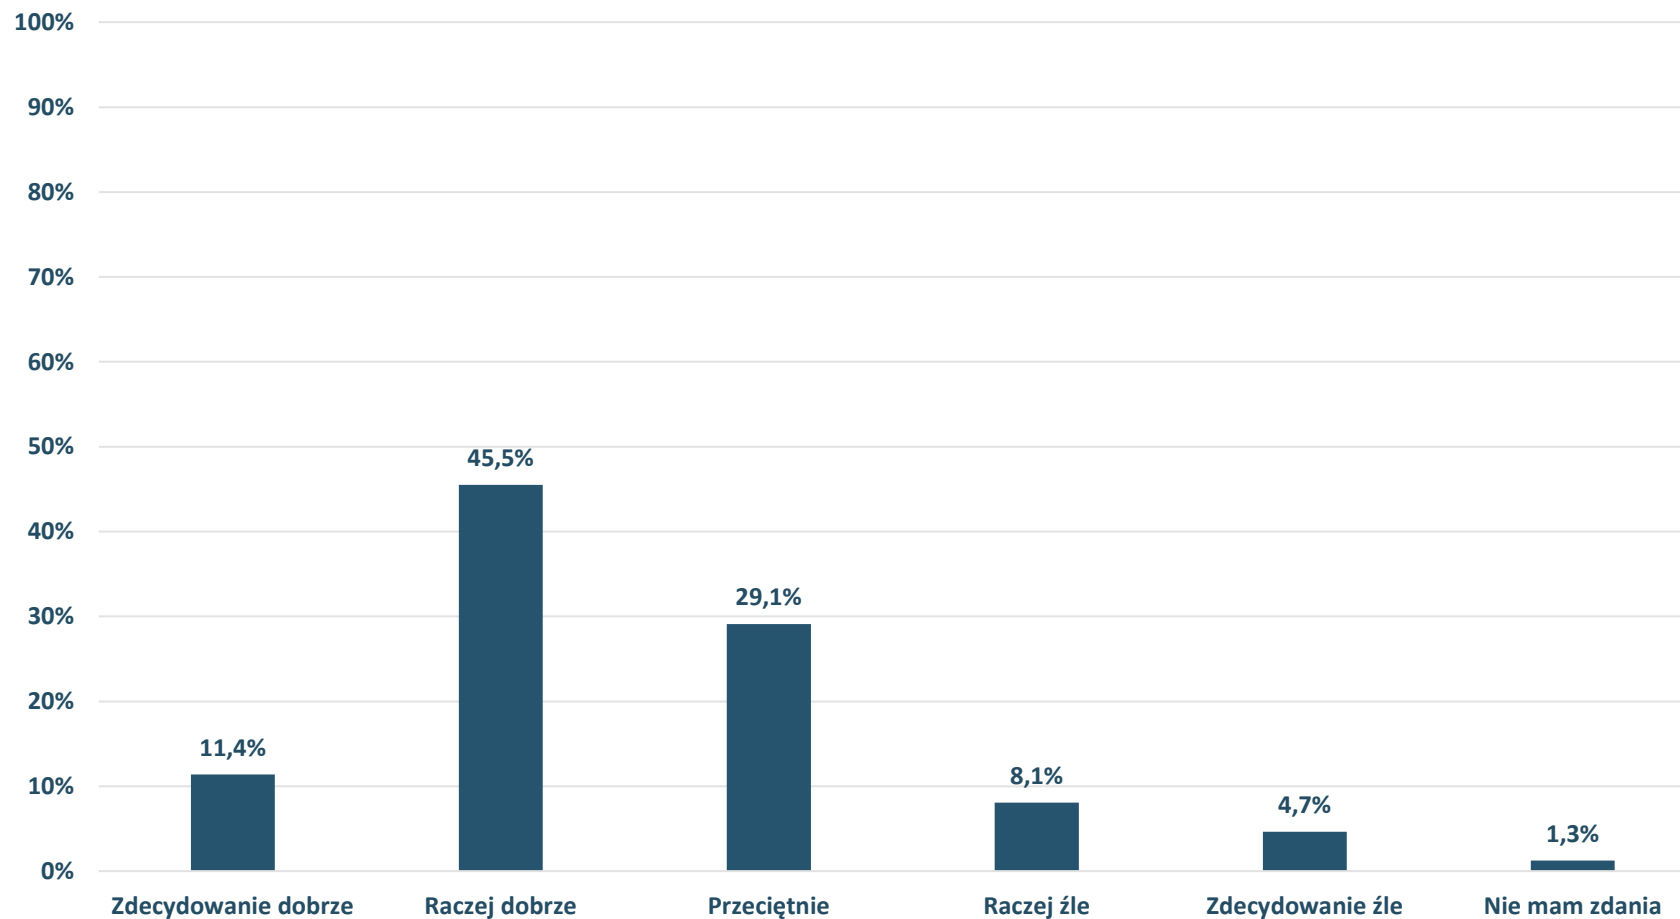

Barometr Bielska-Białej za 2022 rok

Bielsko-Biała

STAN ŚRODOWISKA NATURALNEGO:

Jak ocenia Pan(i) stan utrzymania terenów zielonych (parki, skwery, zieleńce, tereny otwarte, itp.)?