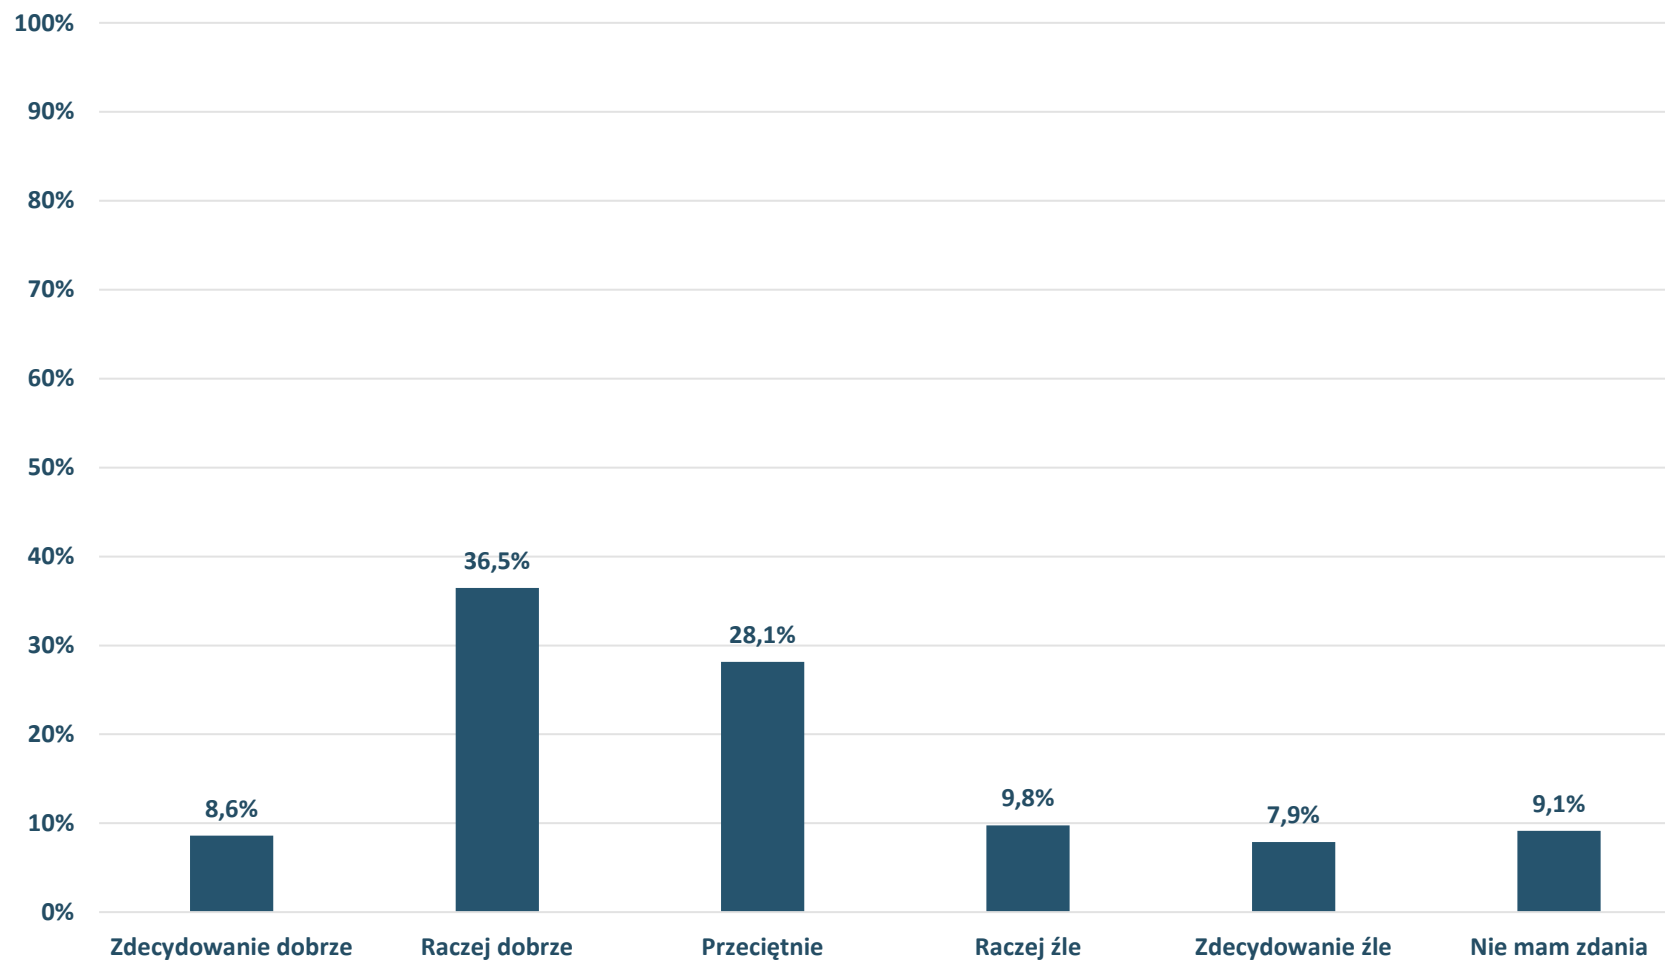

Barometr Bielska-Białej za 2022 rok

Bielsko-Biała

PRZEMIESZCZANIE SIĘ PO MIEŚCIE:

Jak ocenia Pan(i) warunki przemieszczania się autobusami MZK?