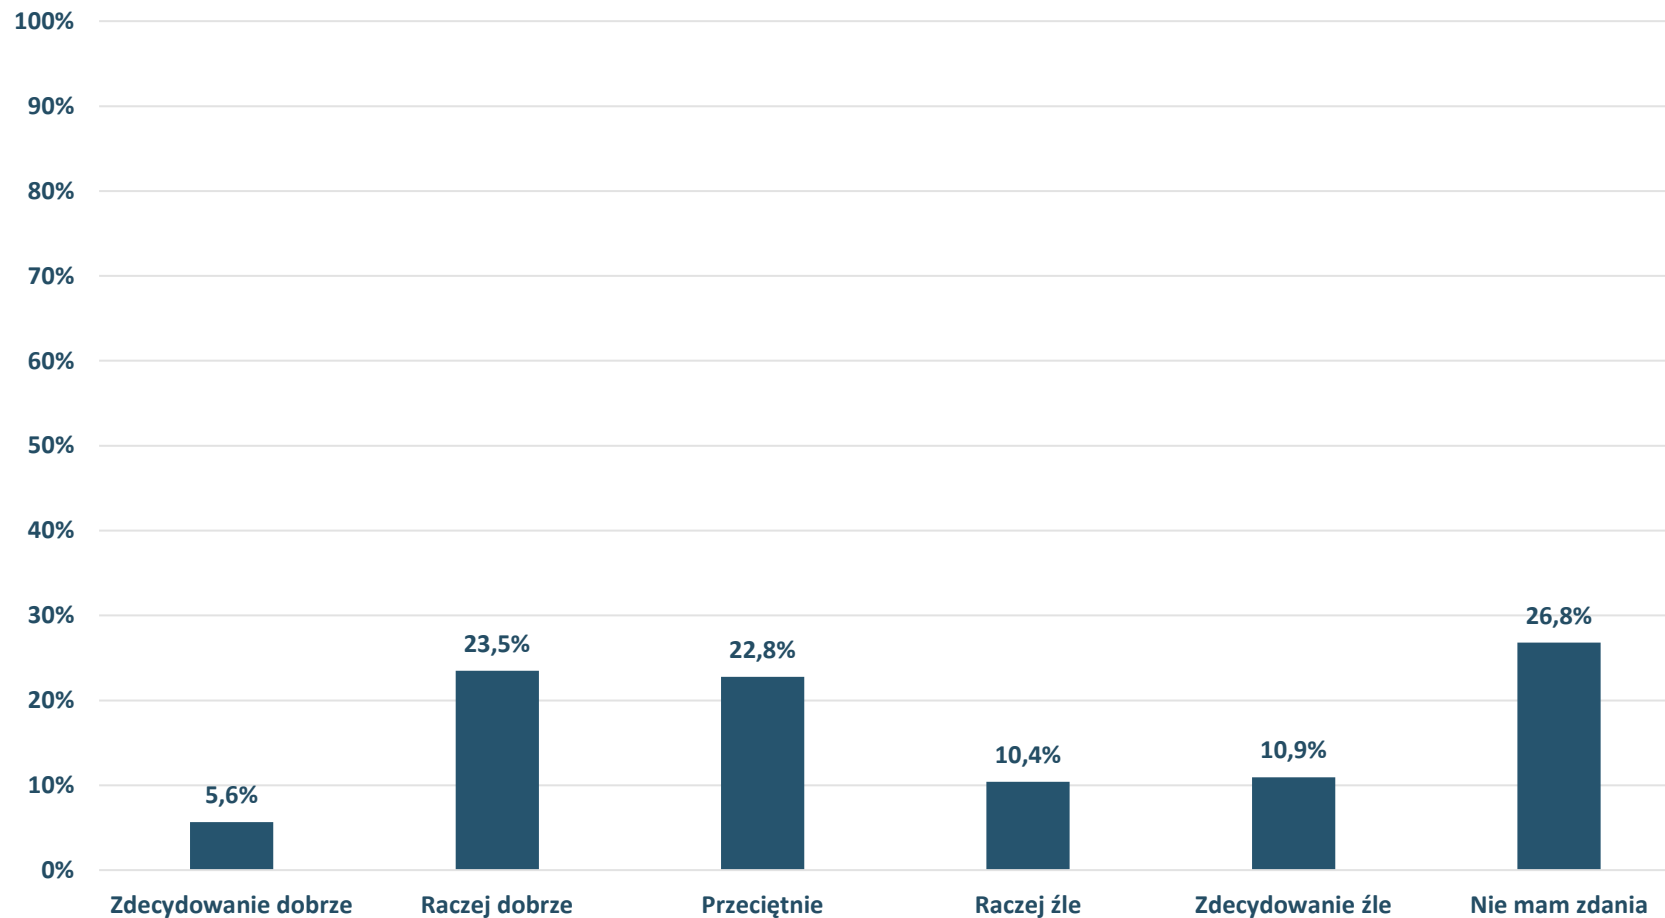

Barometr Bielska-Białej za 2022 rok

Bielsko-Biała

PRZEMIESZCZANIE SIĘ PO MIEŚCIE:

Jak ocenia Pan(i) warunki przemieszczania się rowerem?

Barometr Bielska-Białej za 2022 rok

Bielsko-Biała

PRZEMIESZCZANIE SIĘ PO MIEŚCIE:

Jak ocenia Pan(i) warunki przemieszczania się autobusami MZK?

Barometr Bielska-Białej za 2022 rok

Bielsko-Biała

PRZEMIESZCZANIE SIĘ PO MIEŚCIE:
Jak ocenia Pan(i) warunki przemieszczania się pociągiem
(na stacjach w granicach miasta)?