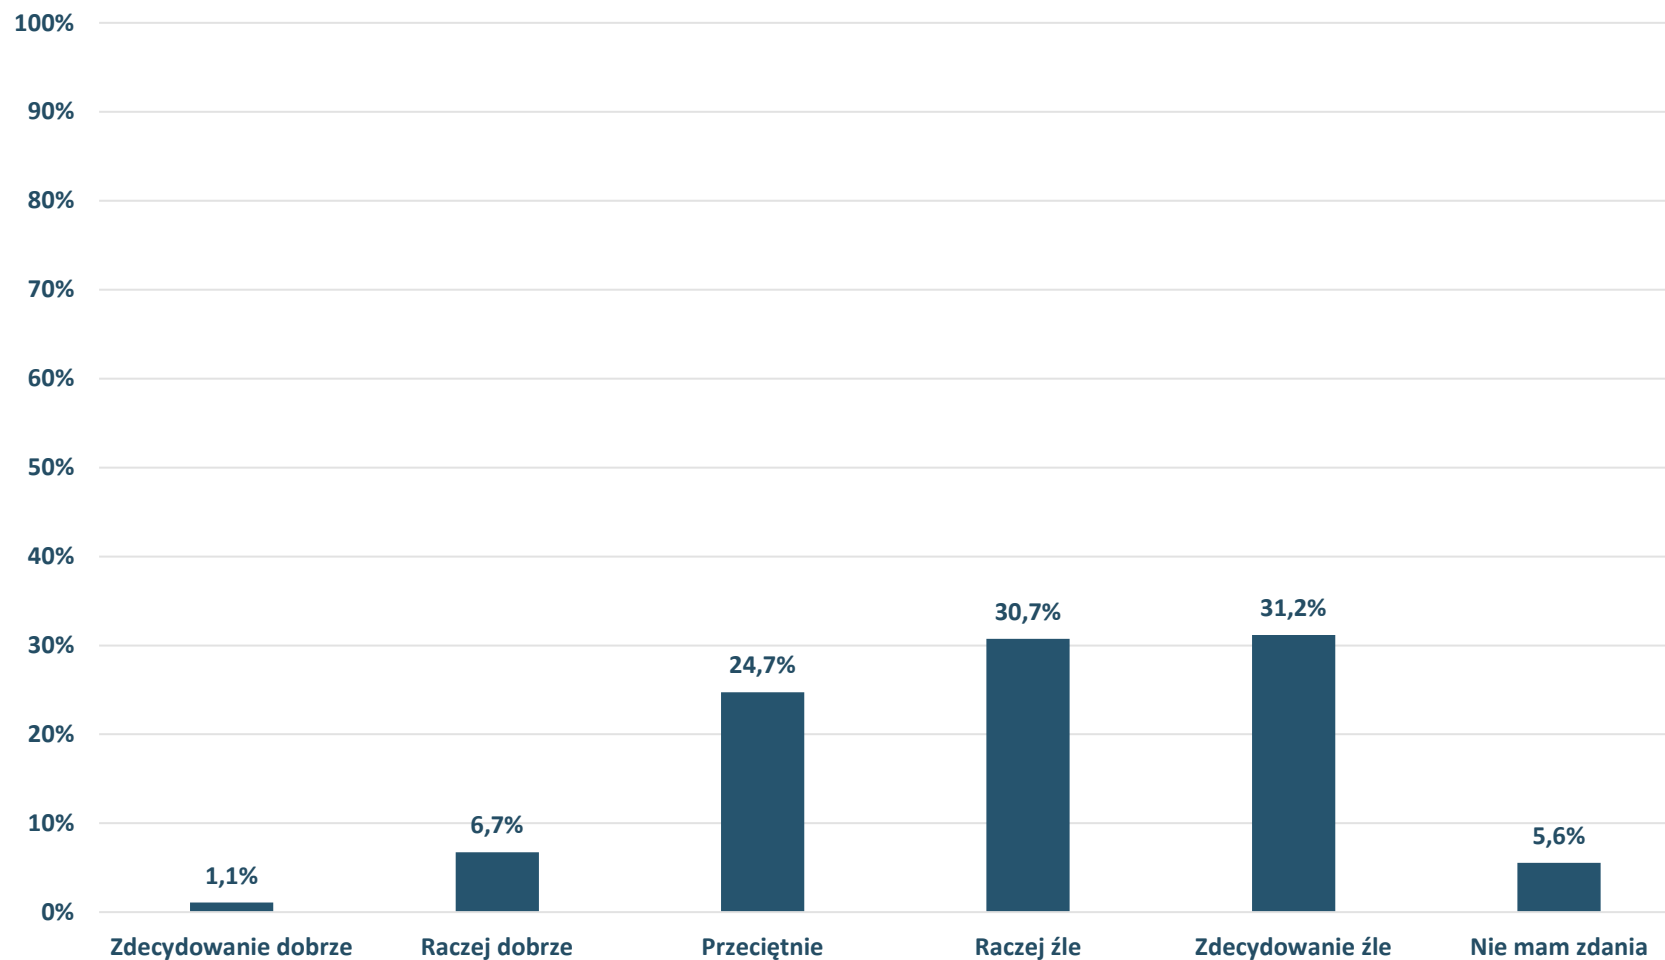

Bielsko-Biała

BEZPIECZEŃSTWO MIESZKAŃCÓW:

Jak ocenia Pan(i) oświetlenie ulic?

Barometr Bielska-Białej za 2022 rok

Bielsko-Biała

CZYSTOŚĆ I ESTETYKA MIASTA:

Jak ocenia Pan(i) czystość i porządek w miejscach publicznych (place, ulice, parki)?

Barometr Bielska-Białej za 2022 rok

Bielsko-Biała

CZYSTOŚĆ I ESTETYKA MIASTA:
Jak ocenia Pan(i) estetykę budynków?

Barometr Bielska-Białej za 2022 rok

Bielsko-Biała

CZYSTOŚĆ I ESTETYKA MIASTA:

Jak ocenia Pan(i) Ilość koszy na śmieci w miejscach publicznych?

Barometr Bielska-Białej za 2022 rok

Bielsko-Biała

CZYSTOŚĆ I ESTETYKA MIASTA:

Jak ocenia Pani dostępność toalet publicznych?

Barometr Bielska-Białej za 2022 rok

Bielsko-Biała

GOSPODARKA MIESZKANIOWA:

Jak ocenia Pan(i) dostępność mieszkań własnościowych?