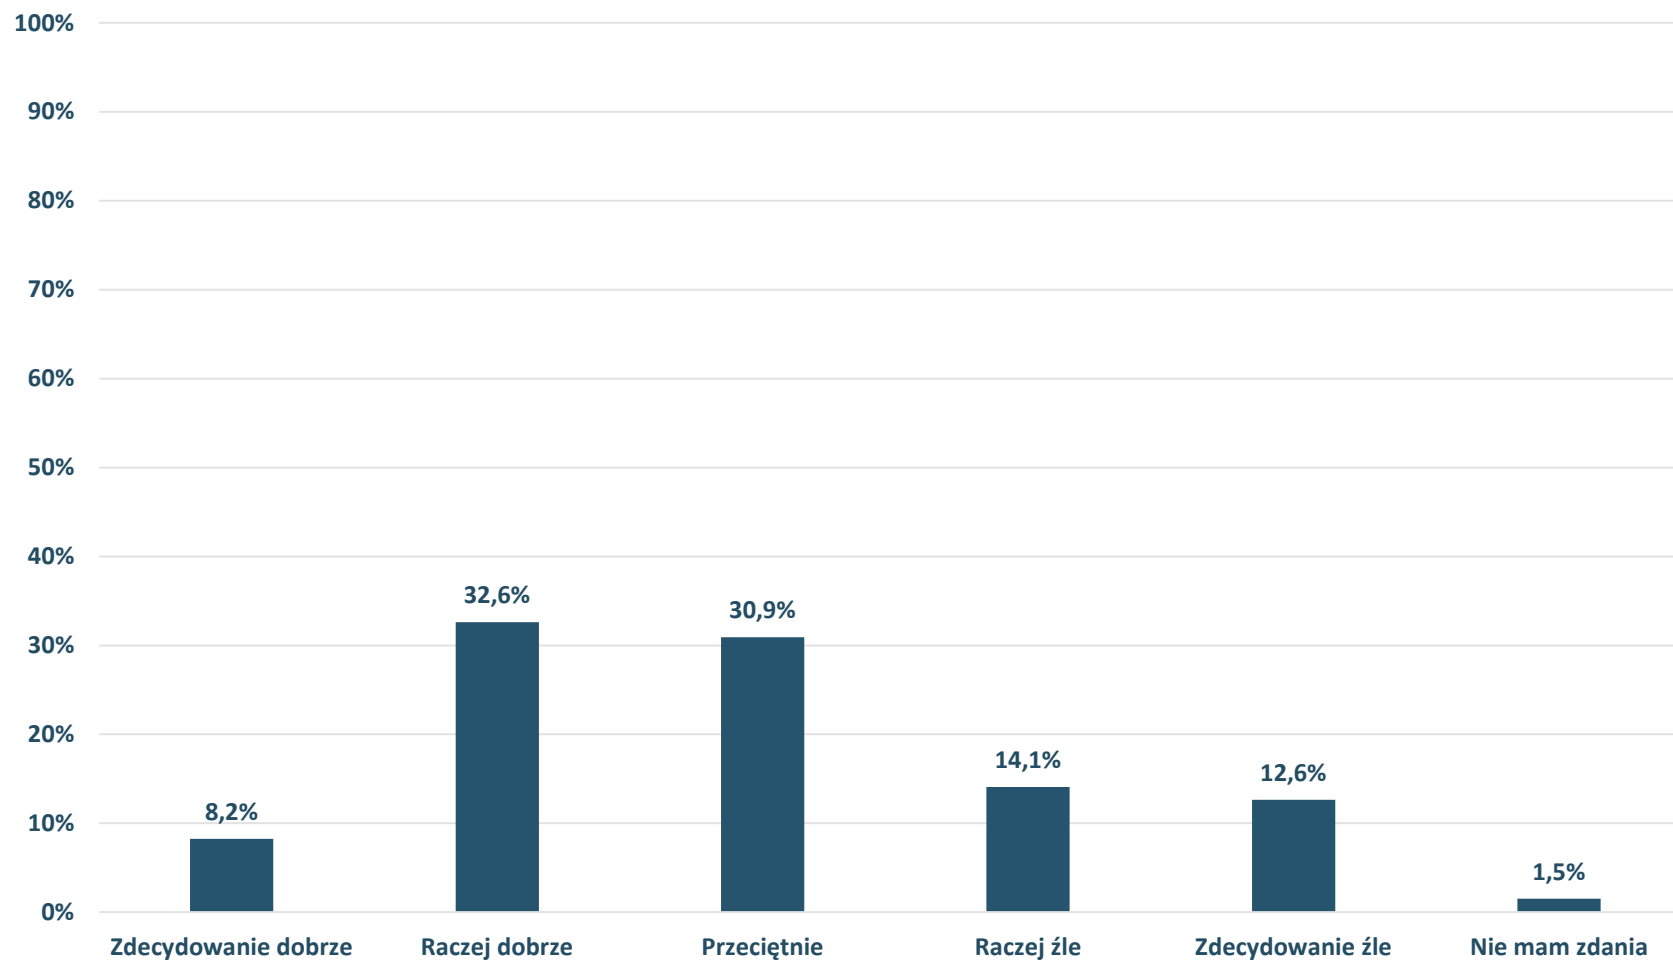

Jak ocenia Pan(i) bezpieczeństwo w miejscu zamieszkania?

Barometr Bielska-Białej za 2022 rok

Bielsko-Biała

BEZPIECZEŃSTWO MIESZKAŃCÓW:
Jak ocenia Pan(i) bezpieczeństwo w centrum miasta?

Barometr Bielska-Białej za 2022 rok

Bielsko-Biała

BEZPIECZEŃSTWO MIESZKAŃCÓW:

Jak ocenia Pan(i) oświetlenie ulic?

Barometr Bielska-Białej za 2022 rok

Bielsko-Biała

CZYSTOŚĆ I ESTETYKA MIASTA:

Jak ocenia Pan(i) czystość i porządek w miejscach publicznych (place, ulice, parki)?