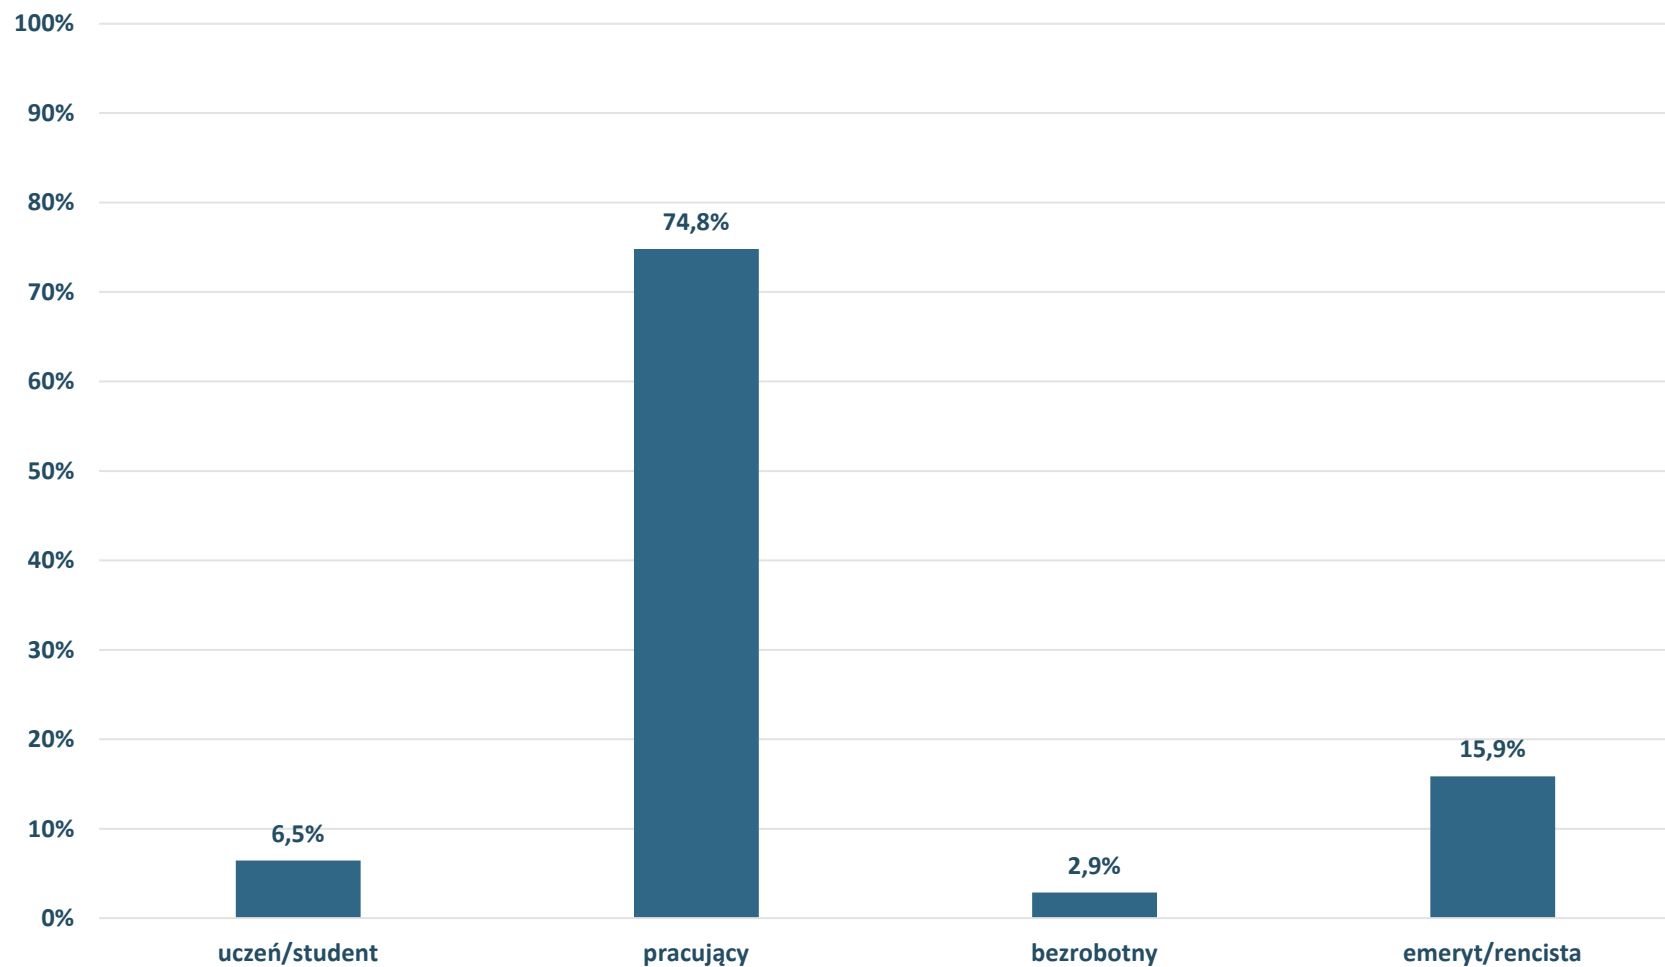

Barometr Bielska-Białej za 2022 rok

Bielsko-Biała

RYNEK PRACY:

Jak ocenia Pan(i) poziom wynagrodzeń w mieście?

Barometr Bielska-Białej za 2022 rok

METRYCZKA:

Płeć

■ Kobieta ■ Mężczyzna

Barometr Bielska-Białej za 2022 rok

Bielsko-Biała

METRYCZKA:

Wiek

Barometr Bielska-Białej za 2022 rok

Bielsko-Biała

METRYCZKA: Wykształcenie

Barometr Bielska-Białej za 2022 rok

Bielsko-Biała

METRYCZKA:
Status zawodowy

Barometr Bielska-Białej za 2022 rok

Bielsko-Biała

METRYCZKA:

Typ zajmowanego mieszkania

Barometr Bielska-Białej za 2022 rok

METRYCZKA: Miejsce zamieszkania (osiedle)