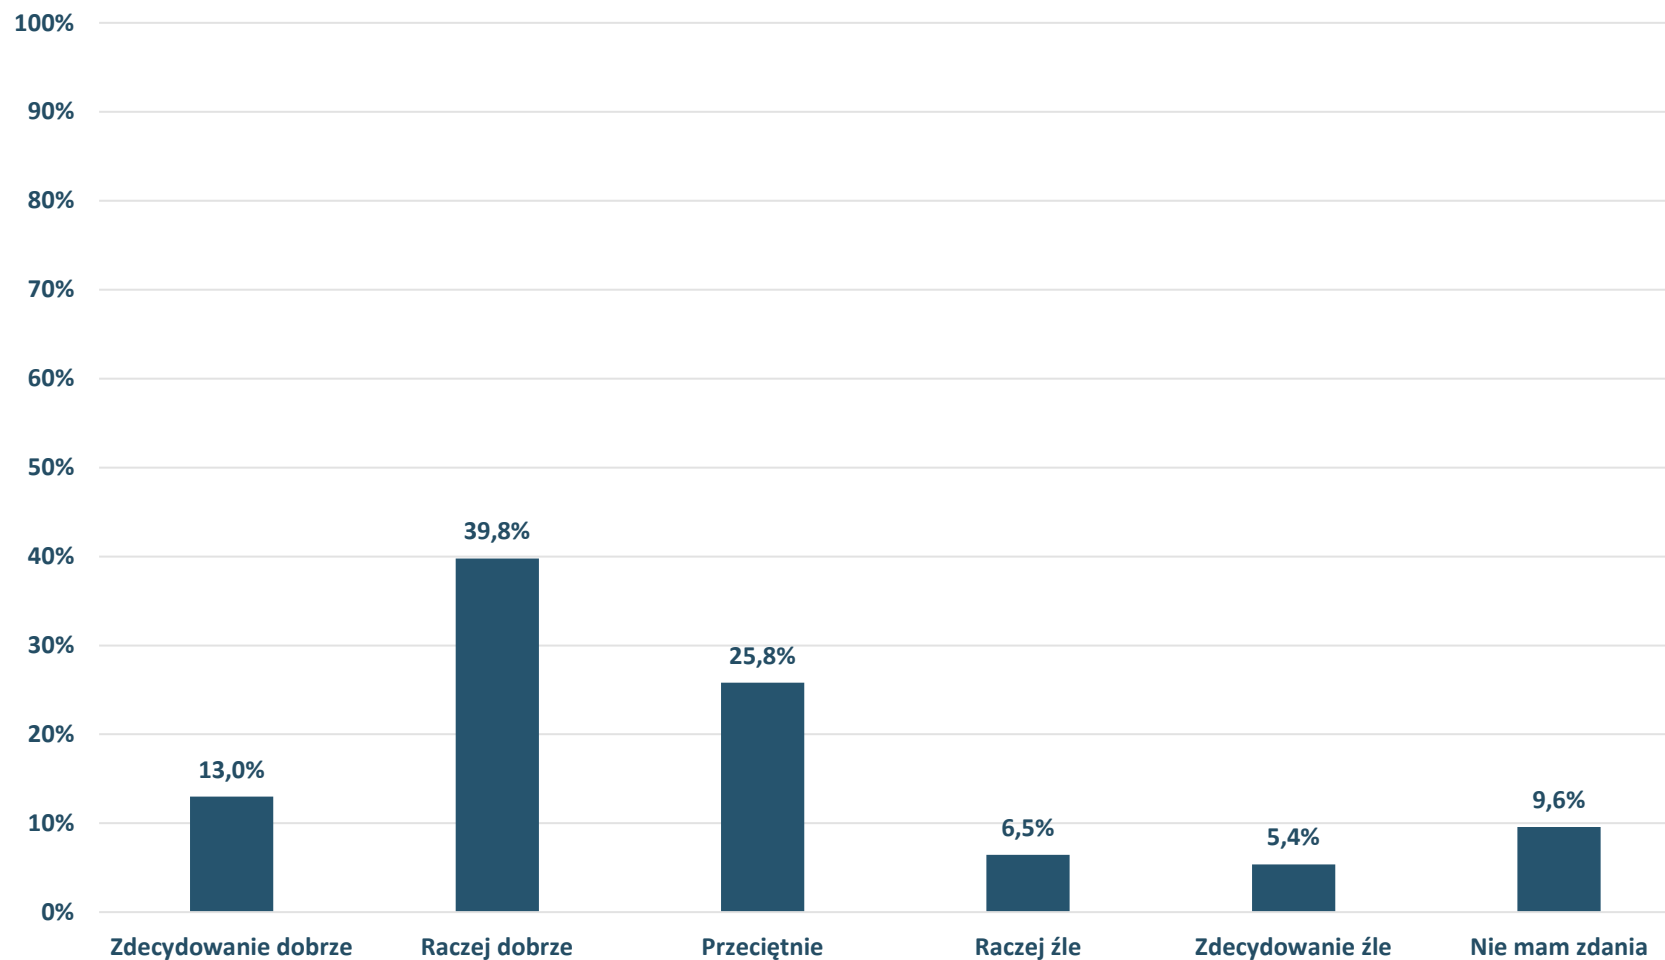

Barometr Bielska-Białej za 2022 rok

Bielsko-Biała

KOMUNIKACJA MIEJSKA:

Jak ocenia Pan(i) jakość infrastruktury przystankowej?

Barometr Bielska-Białej za 2022 rok

Bielsko-Biała

KOMUNIKACJA MIEJSKA:

Jak ocenia Pan(i) dostępność informacji pasażerskiej?