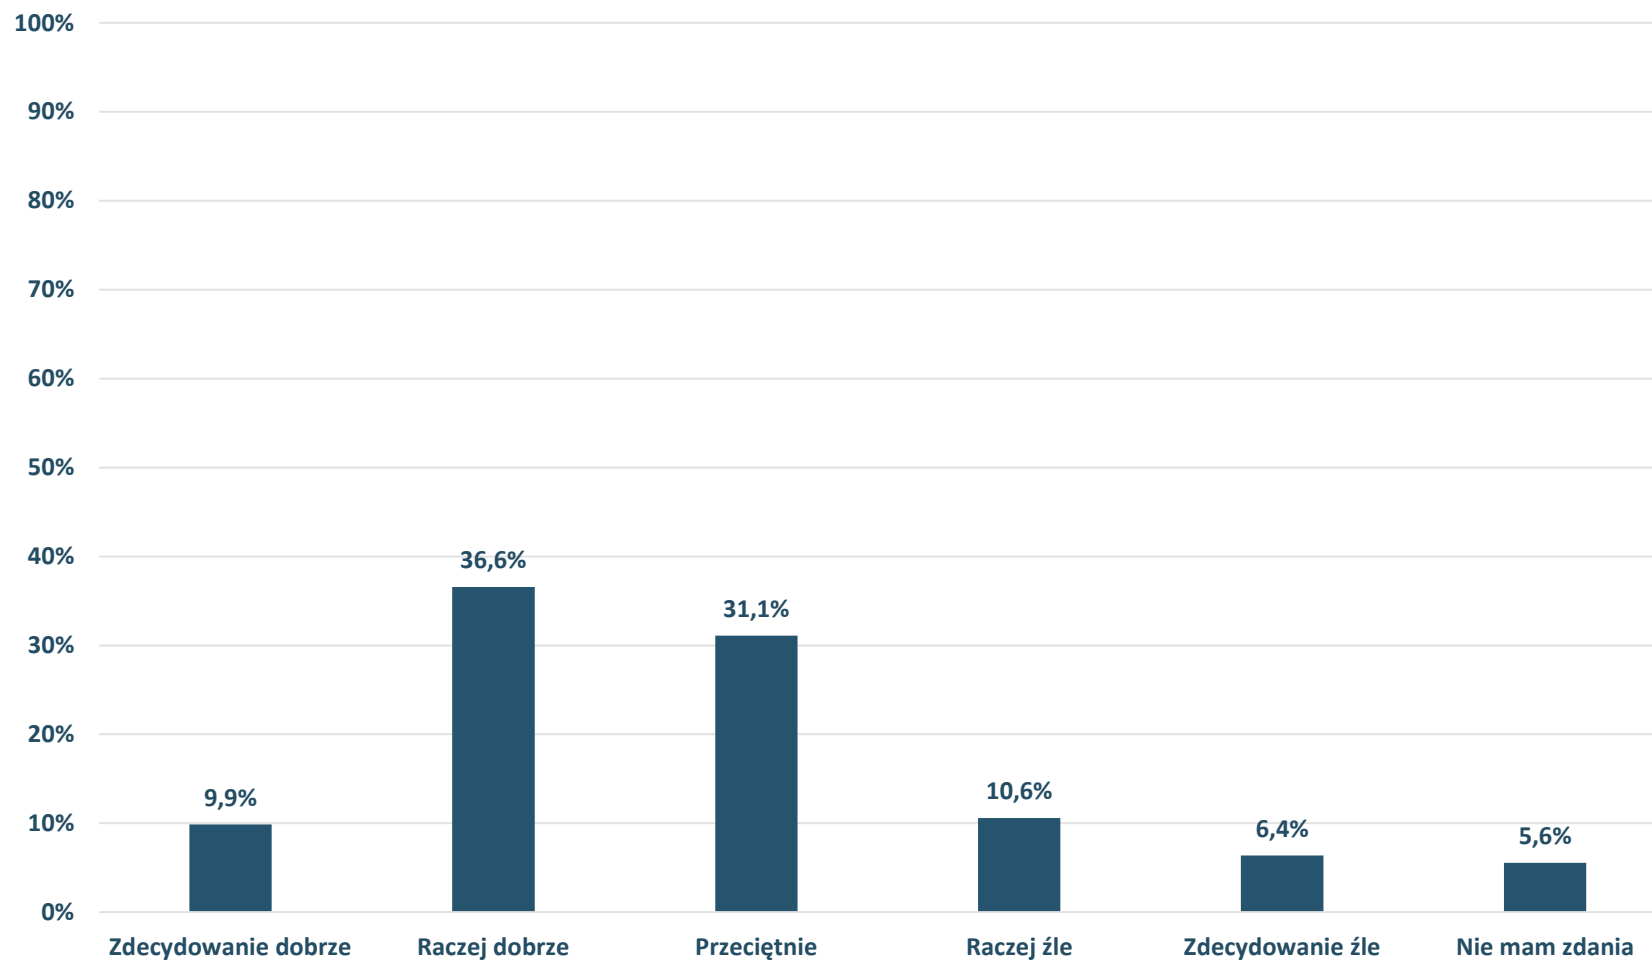

Barometr Bielska-Białej za 2022 rok

Bielsko-Biała

PRZEMIESZCZANIE SIĘ PO MIEŚCIE:

Jak ocenia Pan(i) warunki przemieszczania się samochodem?