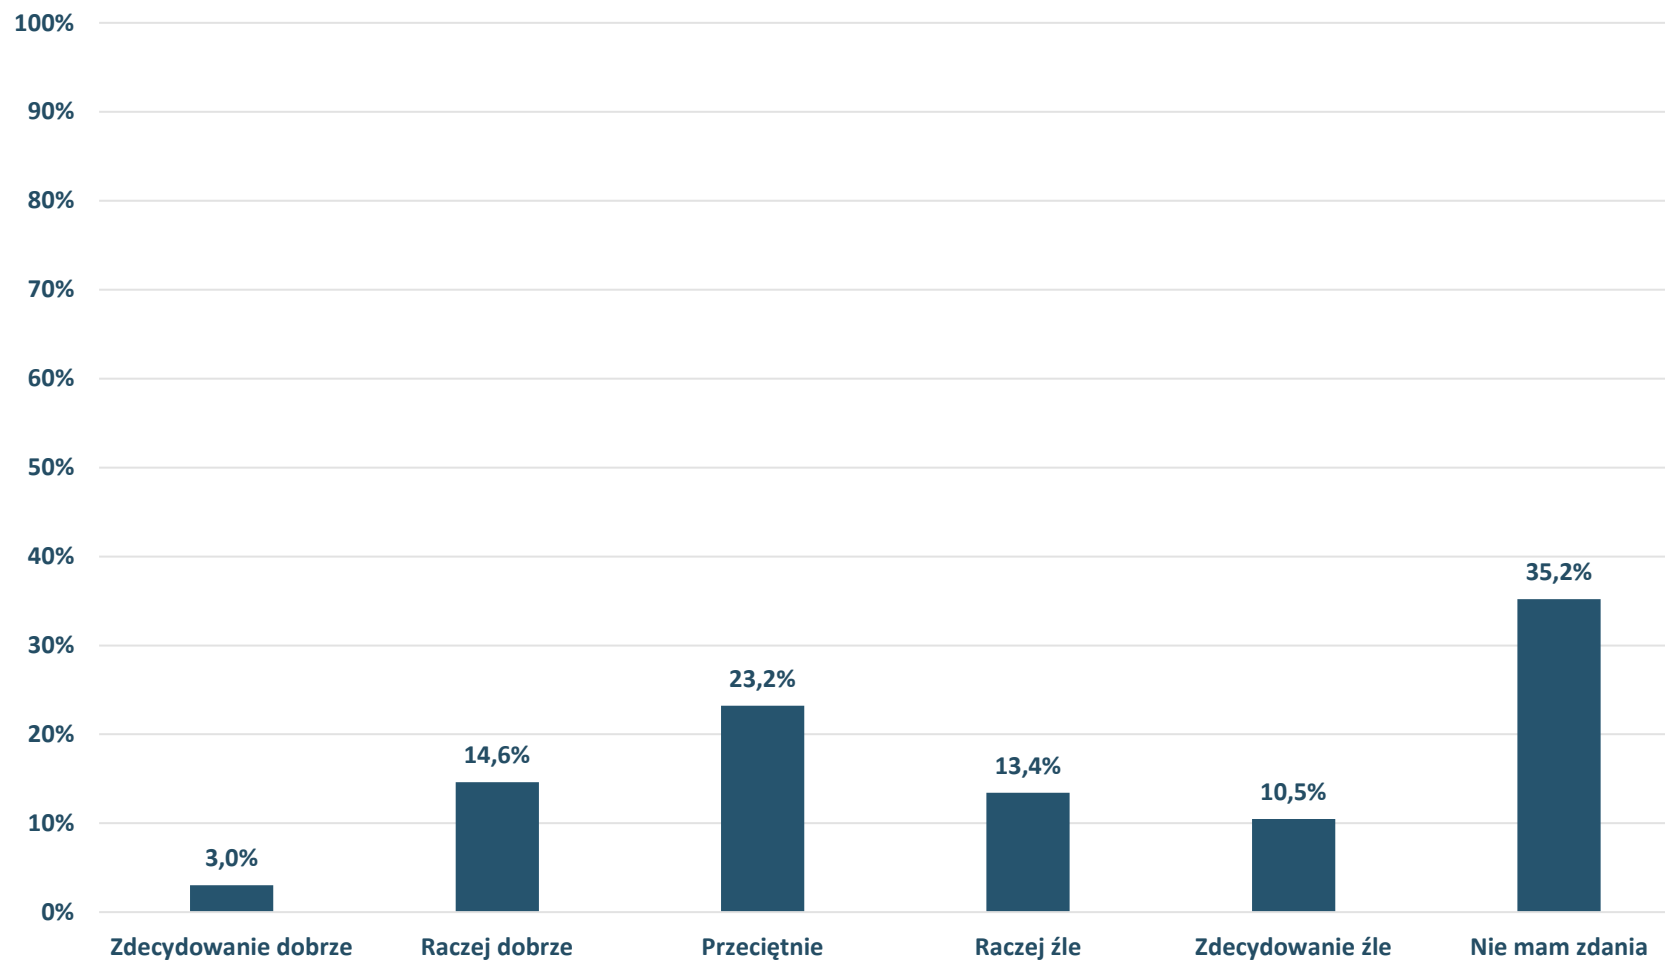

Barometr Bielska-Białej za 2022 rok

Bielsko-Biała

CZYSTOŚĆ I ESTETYKA MIASTA:
Jak ocenia Pan(i) estetykę budynków?

Barometr Bielska-Białej za 2022 rok

Bielsko-Biała

CZYSTOŚĆ I ESTETYKA MIASTA:

Jak ocenia Pan(i) Ilość koszy na śmieci w miejscach publicznych?

Barometr Bielska-Białej za 2022 rok

Bielsko-Biała

CZYSTOŚĆ I ESTETYKA MIASTA:

Jak ocenia Pani dostępność toalet publicznych?

Barometr Bielska-Białej za 2022 rok

Bielsko-Biała

GOSPODARKA MIESZKANIOWA:

Jak ocenia Pan(i) dostępność mieszkań własnościowych?

Barometr Bielska-Białej za 2022 rok

Bielsko-Biała

GOSPODARKA MIESZKANIOWA:

Jak ocenia Pan(i) dostępność terenów pod zabudowę mieszkaniową?

Barometr Bielska-Białej za 2022 rok

Bielsko-Biała

GOSPODARKA MIESZKANIOWA: