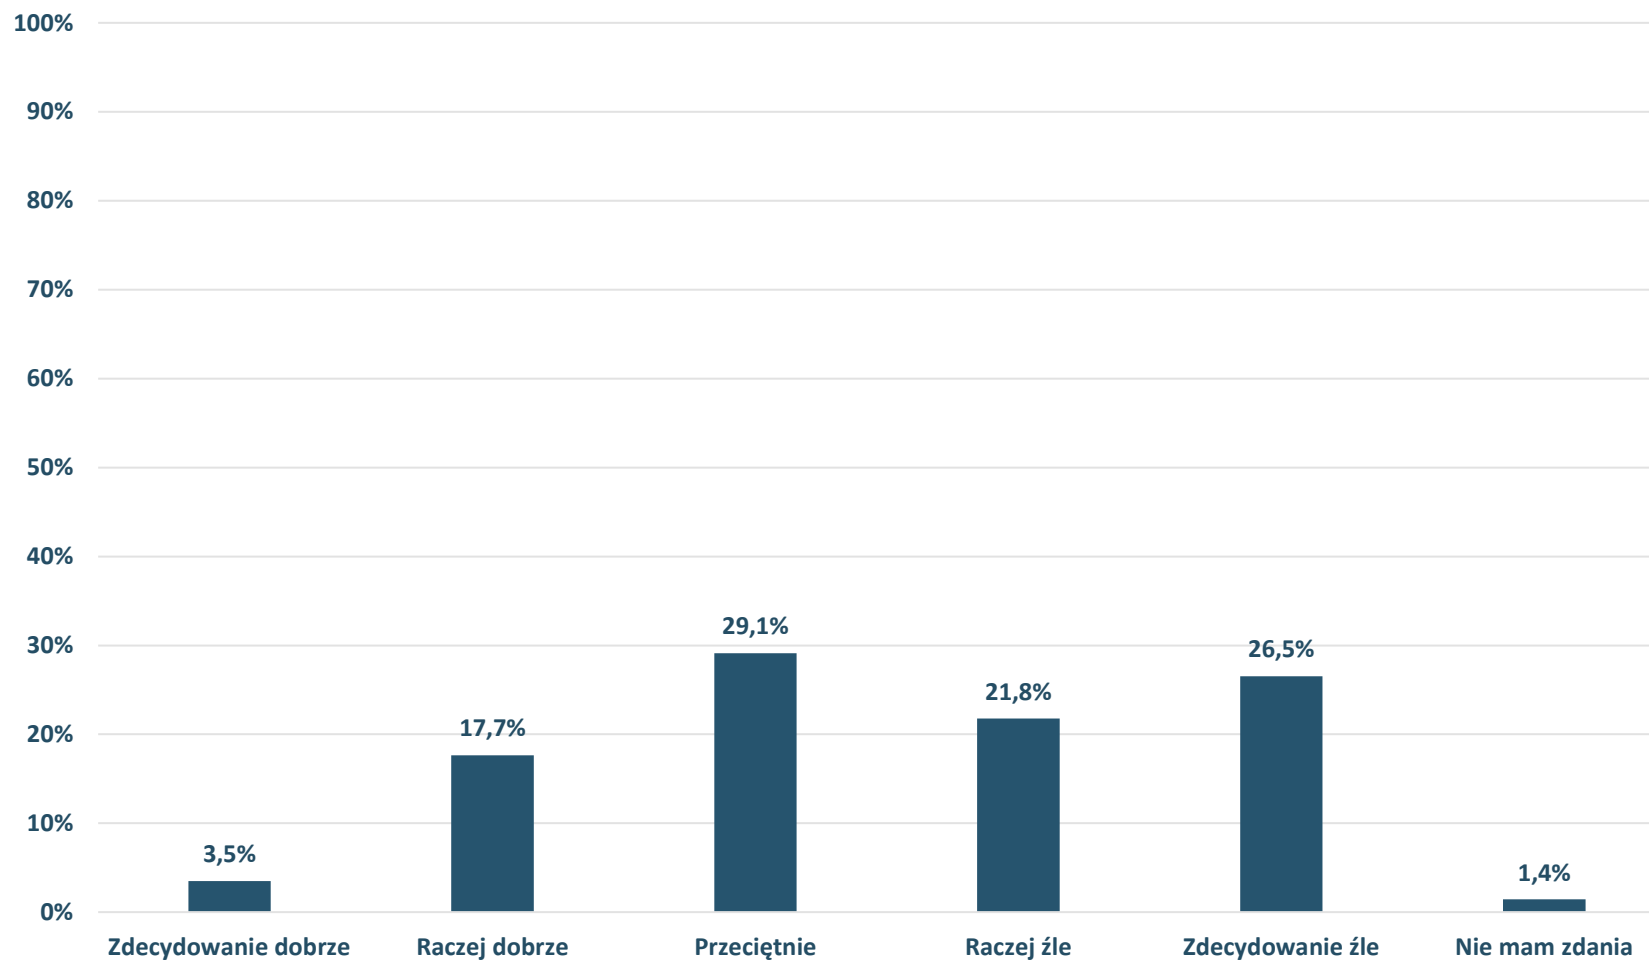

Jak ocenia Pan(i) stan utrzymania terenów zielonych (parki, skwery, zieleńce, tereny otwarte, itp.)?

Barometr Bielska-Białej za 2022 rok

STAN ŚRODOWISKA NATURALNEGO:

Jak ocenia Pan(i) jakość powietrza?

Bielsko-Biała