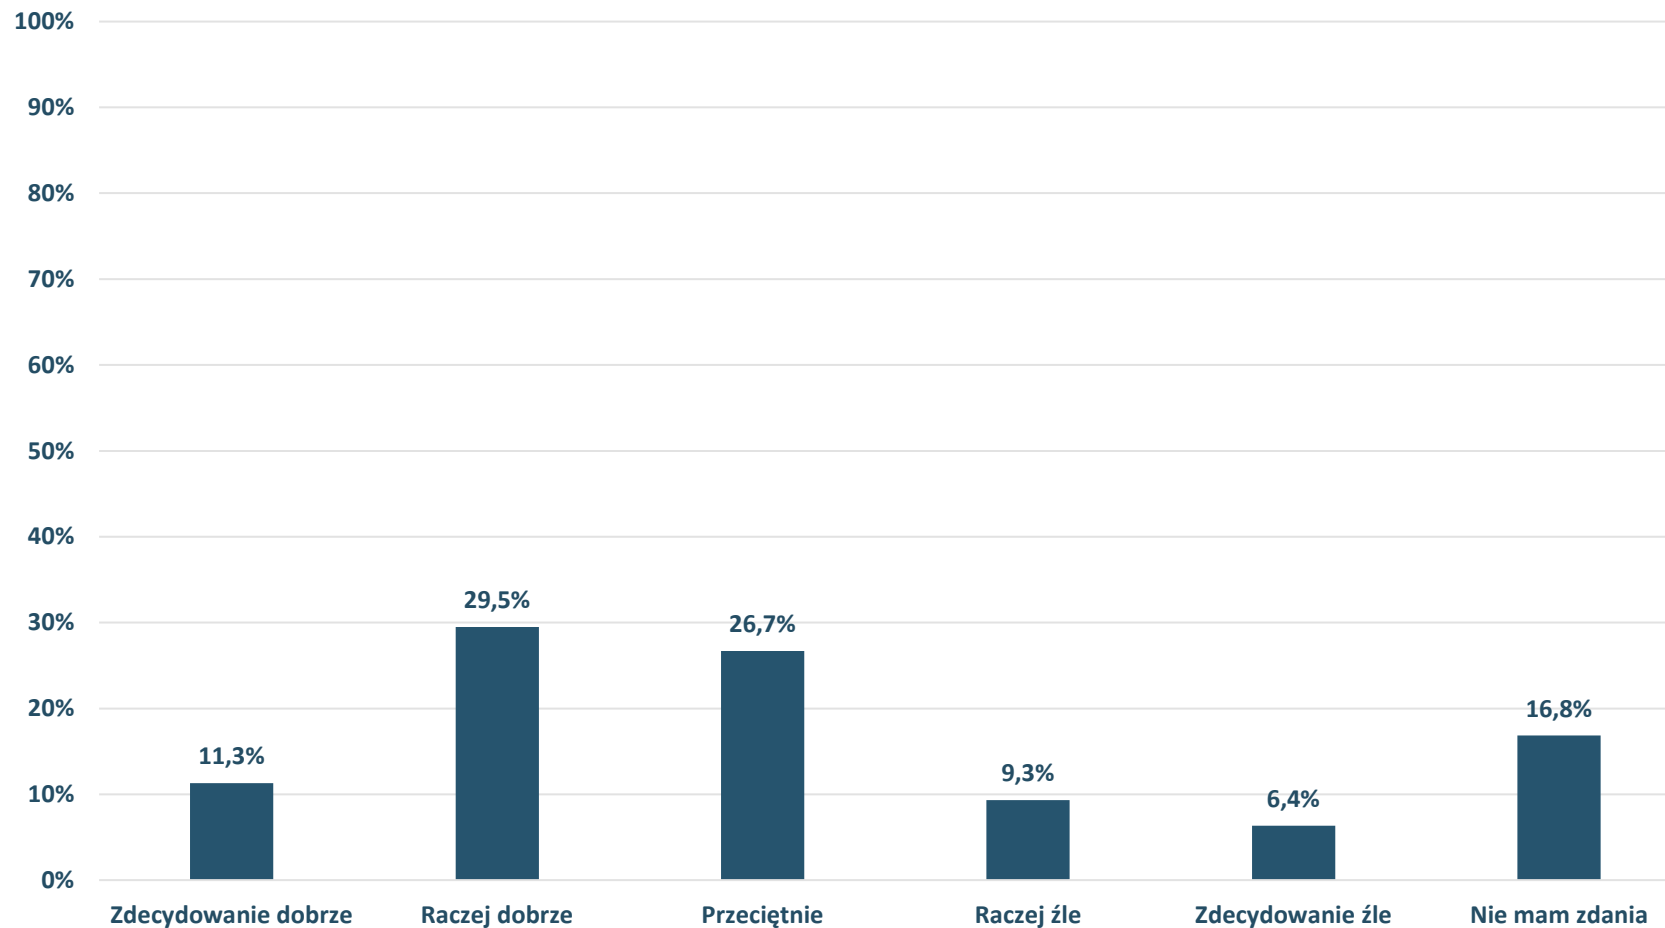

Barometr Bielska-Białej za 2022 rok

Bielsko-Biała

OFERTA SPORTOWO-REKREACYJNA:

Jak ocenia Pan(i) możliwość udziału w imprezach sportowych jako widz?

Barometr Bielska-Białej za 2022 rok

Bielsko-Biała

OFERTA USŁUG KULTURY:

Jak ocenia Pan(i) ofertę kulturalną dostępną w mieście (np. możliwość pójścia na interesujące przedstawienia, koncerty lub wydarzenia kulturalne)?

Barometr Bielska-Białej za 2022 rok

Bielsko-Biała

OFERTA USŁUG KULTURY:

Jak ocenia Pan(i) ofertę rozwijania zainteresowań związanych z kulturą dostępną w mieście (np. śpiewania w chórze, grania w zespole, uczestniczenia w warsztatach malarskich, tańca)?

Barometr Bielska-Białej za 2022 rok