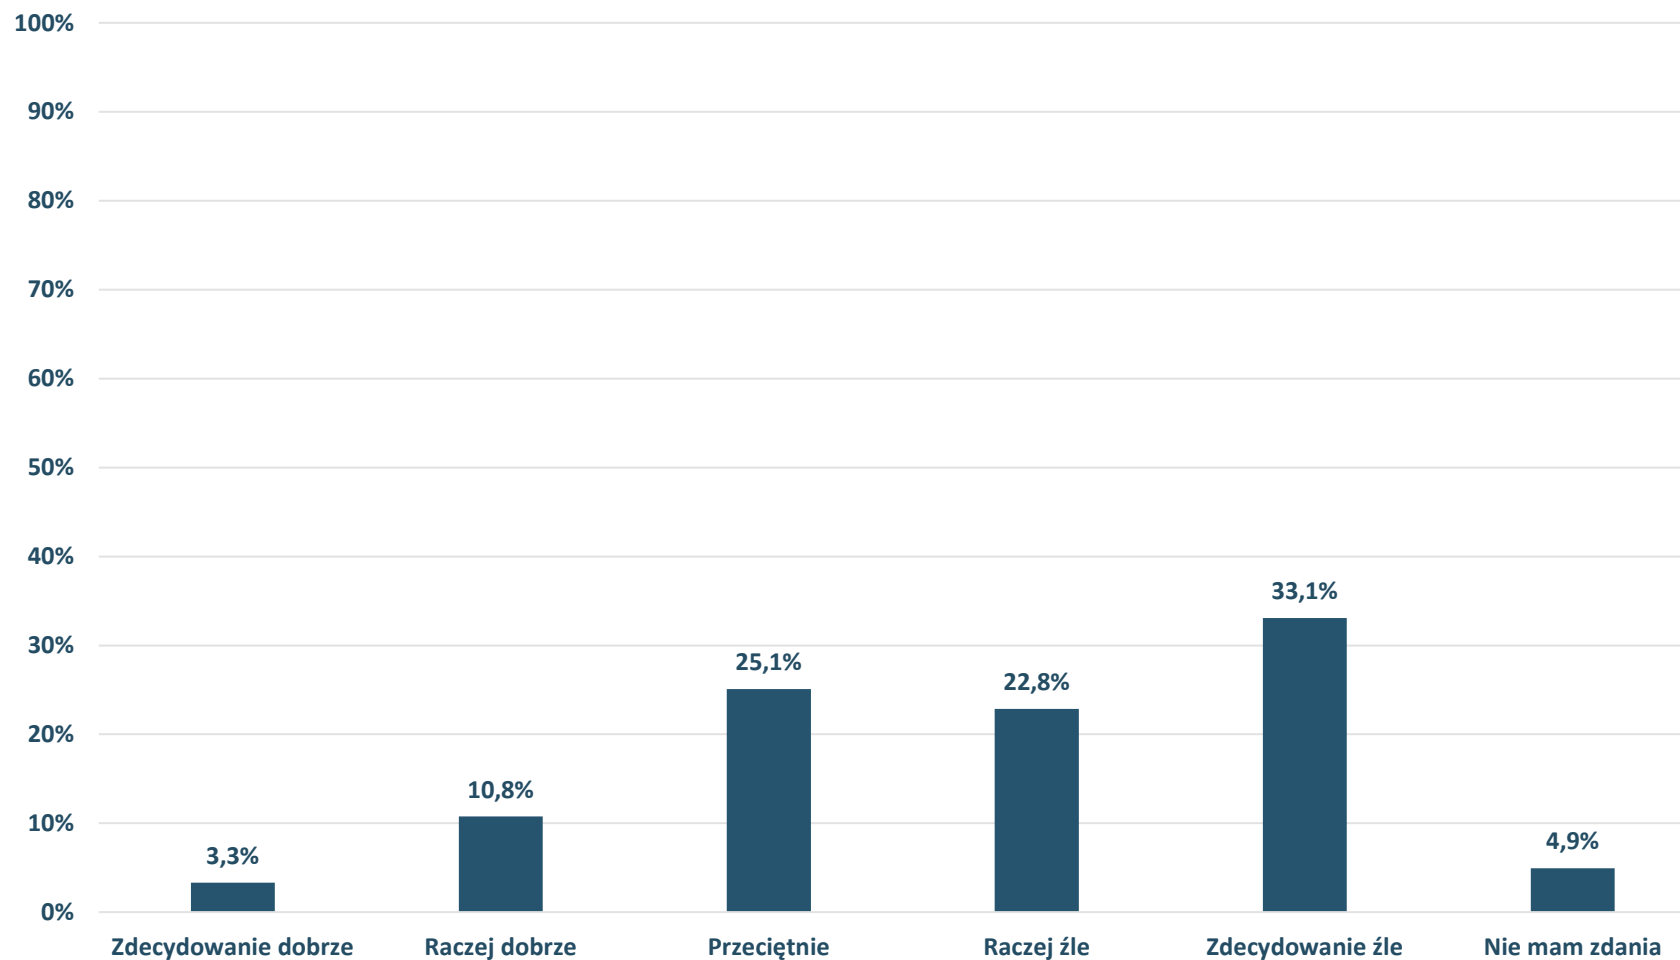

Barometr Bielska-Białej za 2022 rok

Bielsko-Biała

INFRASTRUKTURA DROGOWA:

Jak ocenia Pan(i) dostępność parkingów i miejsc parkingowych?