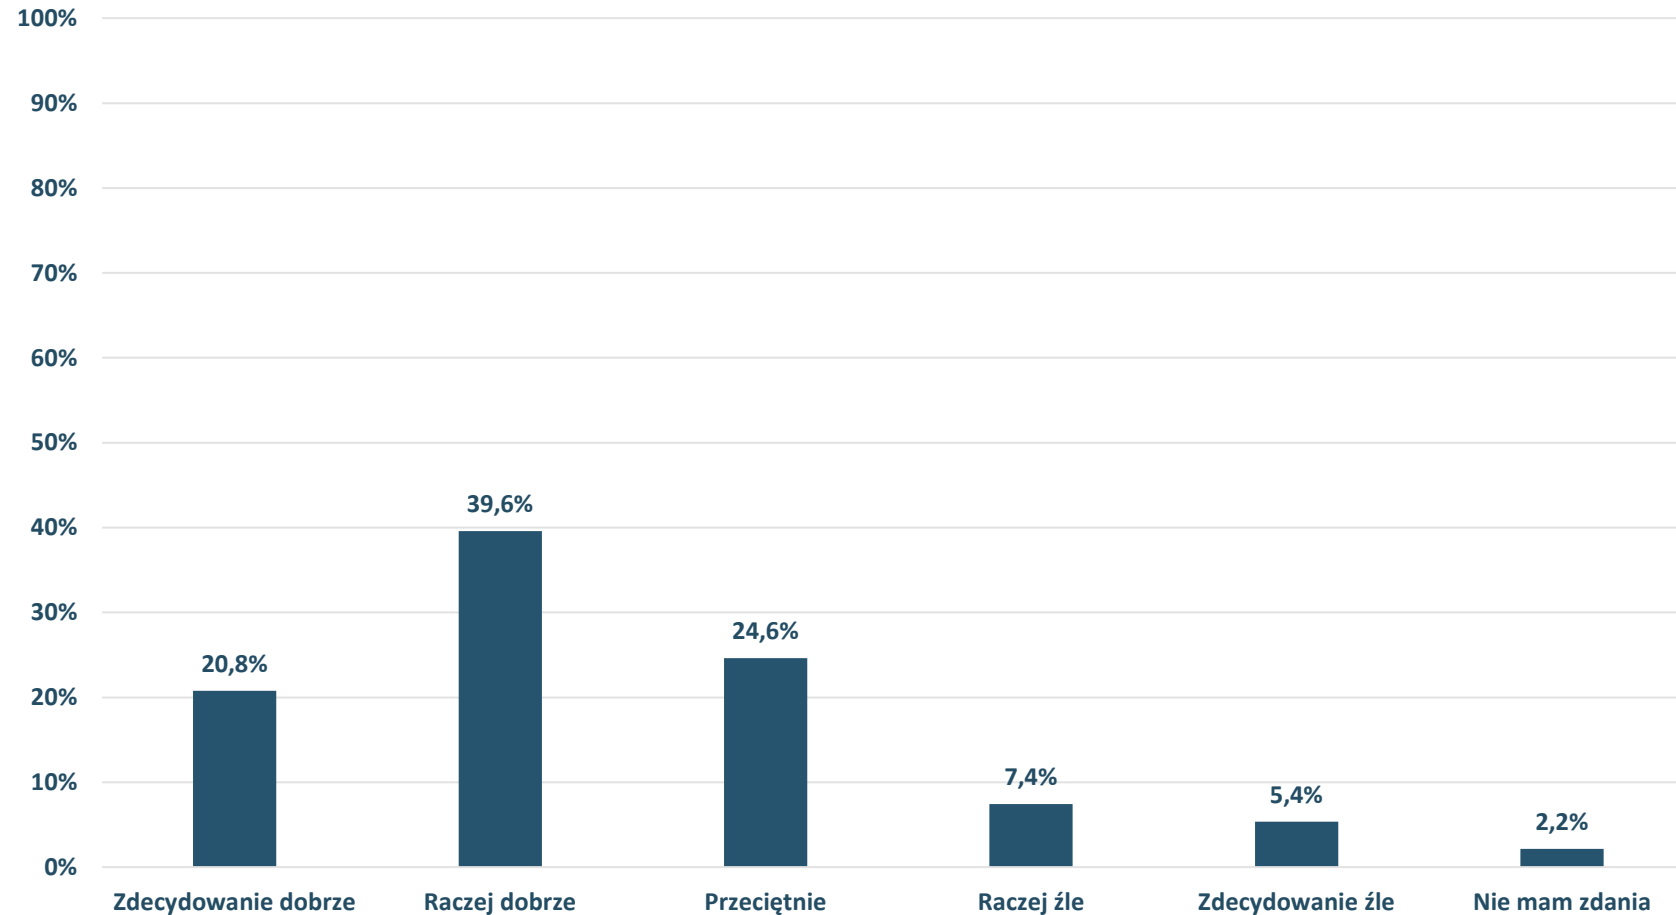

Barometr Bielska-Białej za 2022 rok

Bielsko-Biała

OFERTA USŁUG KULTURY:

Jak ocenia Pan(i) ofertę kulturalną dostępną w mieście (np. możliwość pójścia na interesujące przedstawienia, koncerty lub wydarzenia kulturalne)?