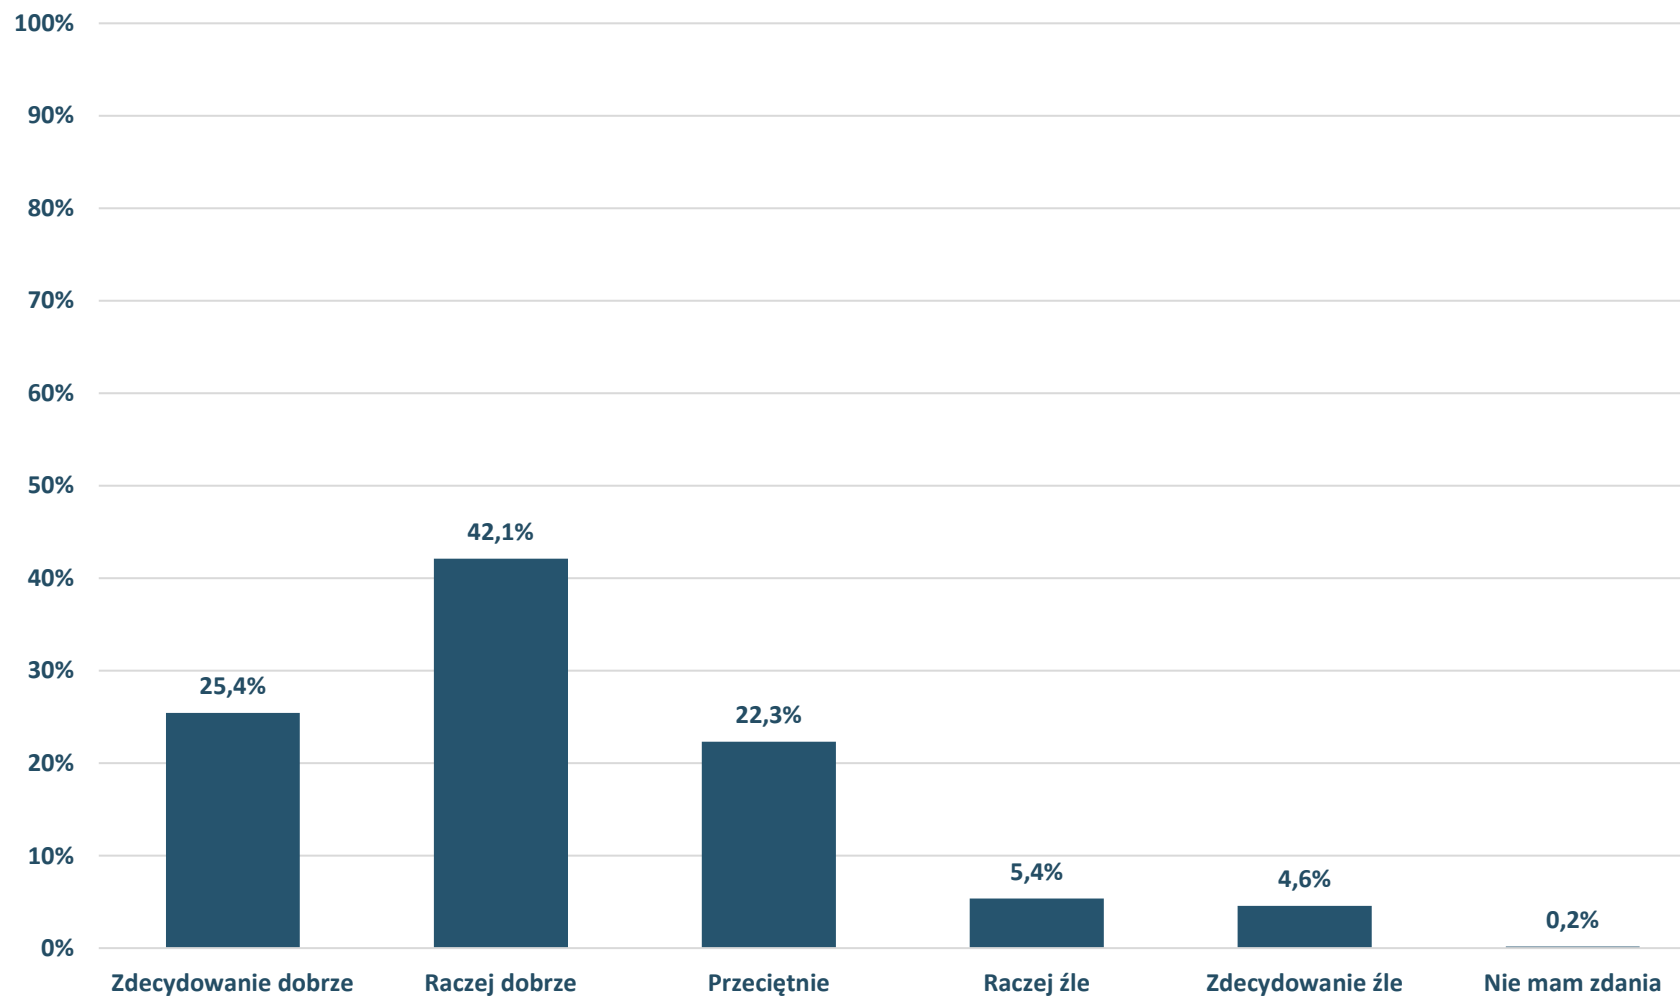

Barometr Bielska-Białej za 2022 rok

Wyniki ankiety internetowej skierowanej do mieszkańców

Barometr Bielska-Białej za 2022 rok

Niniejszy raport przedstawia wyniki ankiety internetowej *Barometr Bielska-Białej za 2022 rok*, przeprowadzonej od 30 stycznia 2023 r. do 5 marca 2023 r. Wykresy sporządzono dla wszystkich 1116 oddanych głosów. Szczegóły dostępne są w metryczce na końcu raportu.

Barometr Bielska-Białej za 2022 rok

Bielsko-Biała

Jak ocenia Pan(i) Bielsko-Białą jako miejsce do życia?

Barometr Bielska-Białej za 2022 rok

Bielsko-Biała

Jak ocenia Pan(i) jakość obsługi w urzędzie miejskim i miejskich jednostkach organizacyjnych?