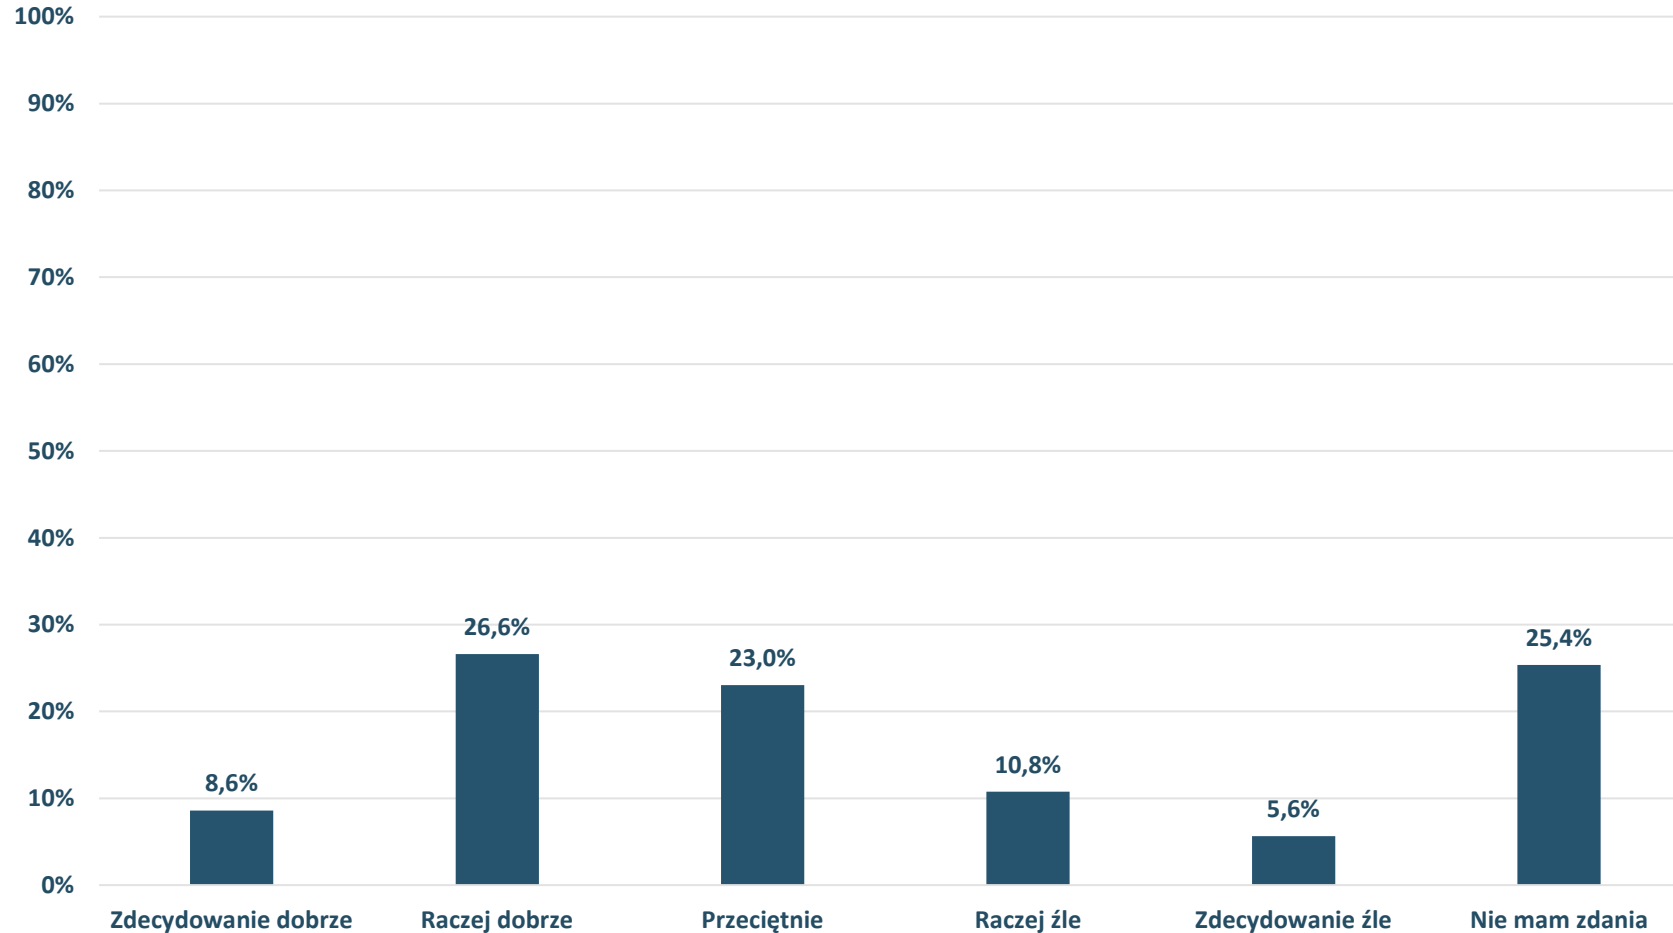

Bielsko-Biała

OFERTA SPORTOWO-REKREACYJNA:
Jak ocenia Pan(i) dostępność basenów miejskich?

Barometr Bielska-Białej za 2022 rok

OFERTA SPORTOWO-REKREACYJNA:

Jak ocenia Pan(i) dostępność do miejsc rekreacji i wypoczynku (parków, skwerów, lasów, siłowni zewnętrznych itp.) w najbliższej okolicy miejsca zamieszkania?

Barometr Bielska-Białej za 2022 rok

Bielsko-Biała

OFERTA SPORTOWO-REKREACYJNA:
Jak ocenia Pan(i) stan miejskich boisk i hal sportowych?

Barometr Bielska-Białej za 2022 rok

OFERTA SPRTOWO-REKREACYJNA:

Jak ocenia Pan(i) ofertę klubów sportowych dot. udziału w treningach, szkoleniu i zajęciach rekreacyjnych (liczba klubów sportowych, oferowane dyscypliny/konkurencje, różnorodność zajęć)?

Barometr Bielska-Białej za 2022 rok

Bielsko-Biała

OFERTA SPORTOWO-REKREACYJNA:

Jak ocenia Pan(i) możliwość udziału w imprezach sportowych jako widz?

Barometr Bielska-Białej za 2022 rok

Bielsko-Biała

OFERTA USŁUG KULTURY: