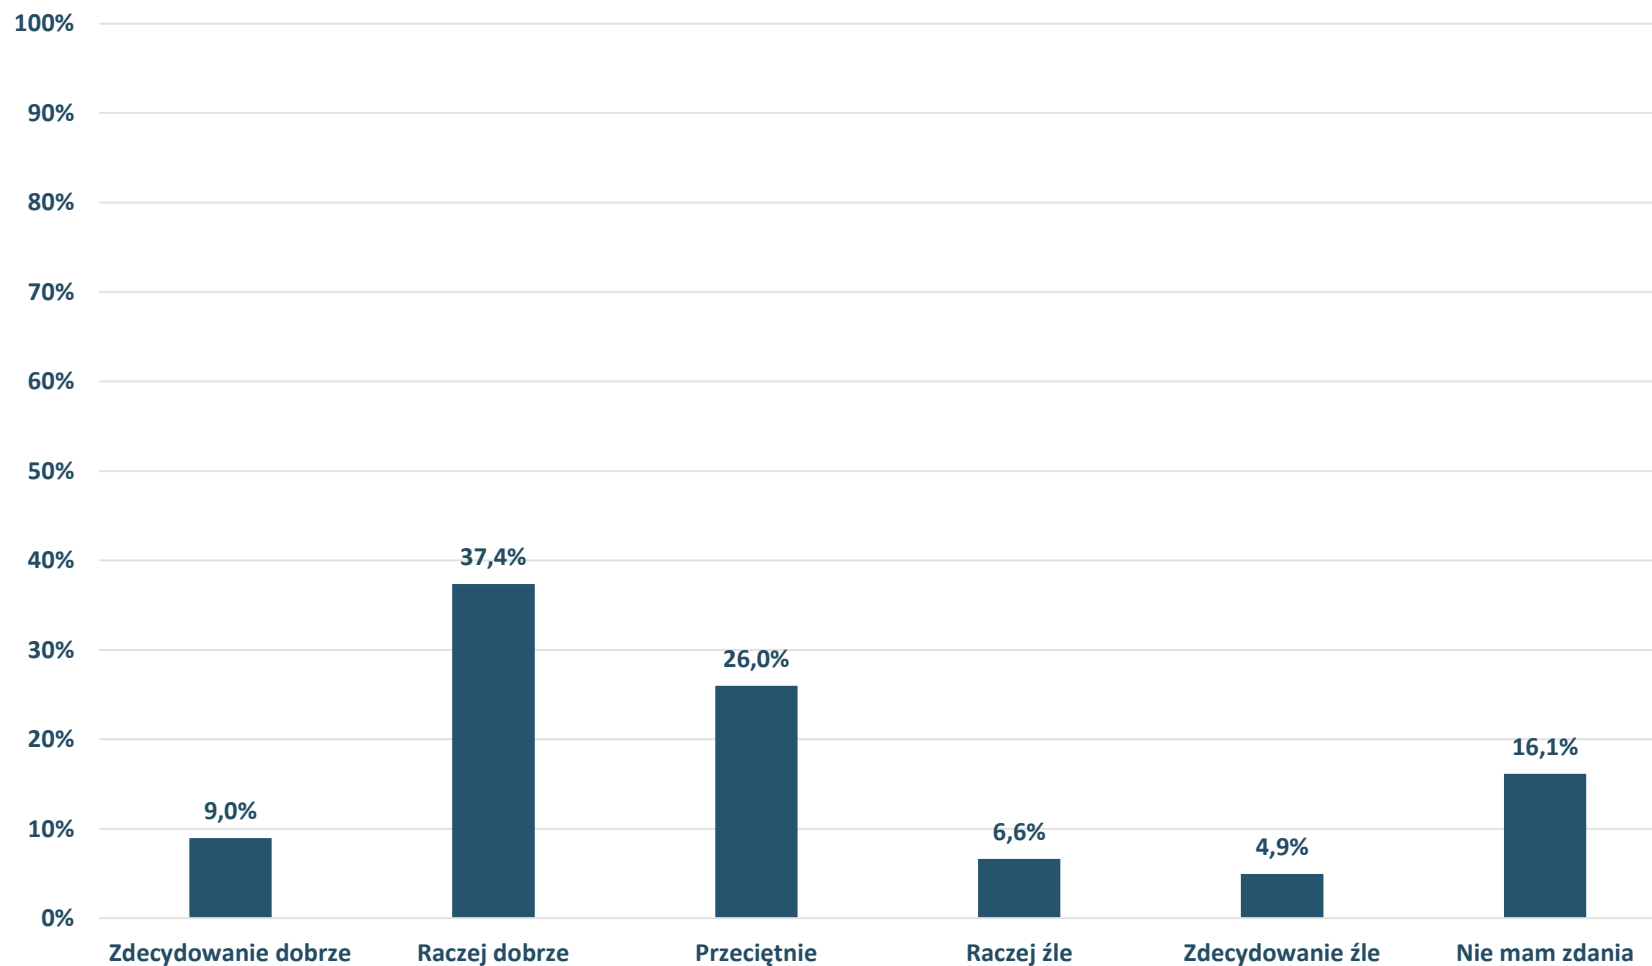

Barometr Bielska-Białej za 2022 rok

OFERTA SPORTOWO-REKREACYJNA:

Jak ocenia Pan(i) dostępność miejskich boisk i hal sportowych, w tym szkolnych sal gimnastycznych i hal sportowych?

Barometr Bielska-Białej za 2022 rok

Bielsko-Biała

OFERTA SPORTOWO-REKREACYJNA:
Jak ocenia Pan(i) dostępność basenów miejskich?

Barometr Bielska-Białej za 2022 rok

OFERTA SPORTOWO-REKREACYJNA:

Jak ocenia Pan(i) dostępność do miejsc rekreacji i wypoczynku (parków, skwerów, lasów, siłowni zewnętrznych itp.) w najbliższej okolicy miejsca zamieszkania?

Barometr Bielska-Białej za 2022 rok

Bielsko-Biała

OFERTA SPORTOWO-REKREACYJNA:
Jak ocenia Pan(i) stan miejskich boisk i hal sportowych?

Barometr Bielska-Białej za 2022 rok

OFERTA SPRTOWO-REKREACYJNA:

Jak ocenia Pan(i) ofertę klubów sportowych dot. udziału w treningach, szkoleniu i zajęciach rekreacyjnych (liczba klubów sportowych, oferowane dyscypliny/konkurencje, różnorodność zajęć)?