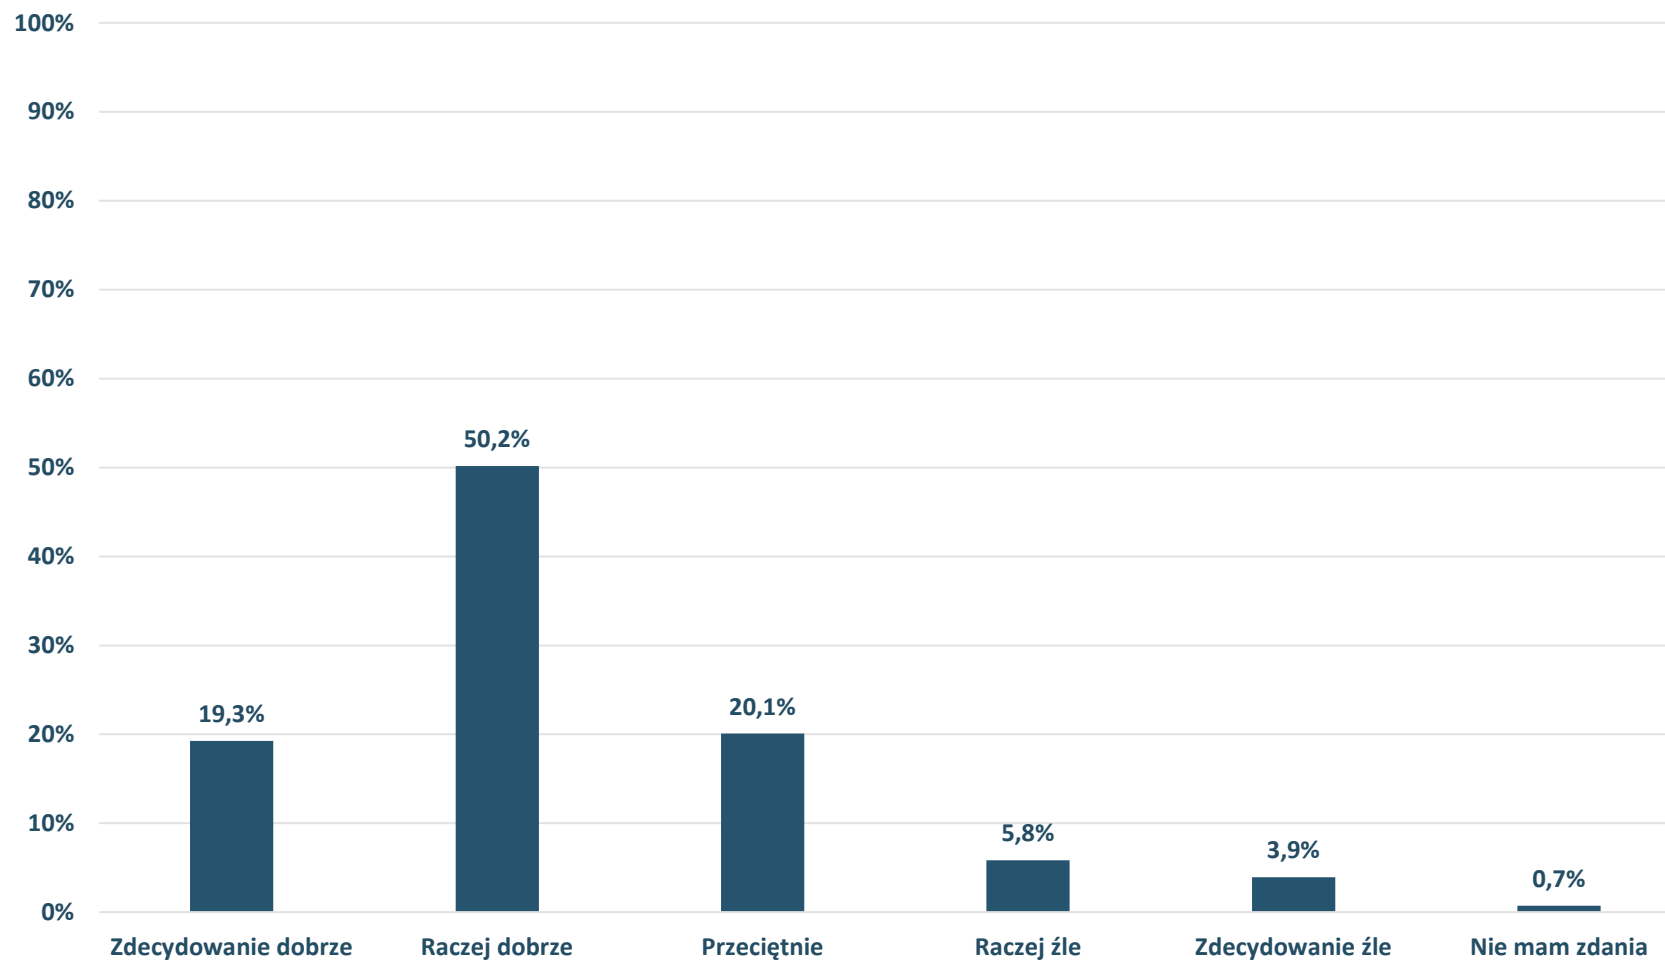

Barometr Bielska-Białej za 2022 rok

Bielsko-Biała

PRZEMIESZCZANIE SIĘ PO MIEŚCIE:

Jak ocenia Pan(i) warunki przemieszczania się samochodem?

Barometr Bielska-Białej za 2022 rok

Bielsko-Biała

BEZPIECZEŃSTWO MIESZKAŃCÓW:

Jak ocenia Pan(i) bezpieczeństwo w miejscu zamieszkania?

Barometr Bielska-Białej za 2022 rok

Bielsko-Biała

BEZPIECZEŃSTWO MIESZKAŃCÓW:
Jak ocenia Pan(i) bezpieczeństwo w centrum miasta?

Barometr Bielska-Białej za 2022 rok