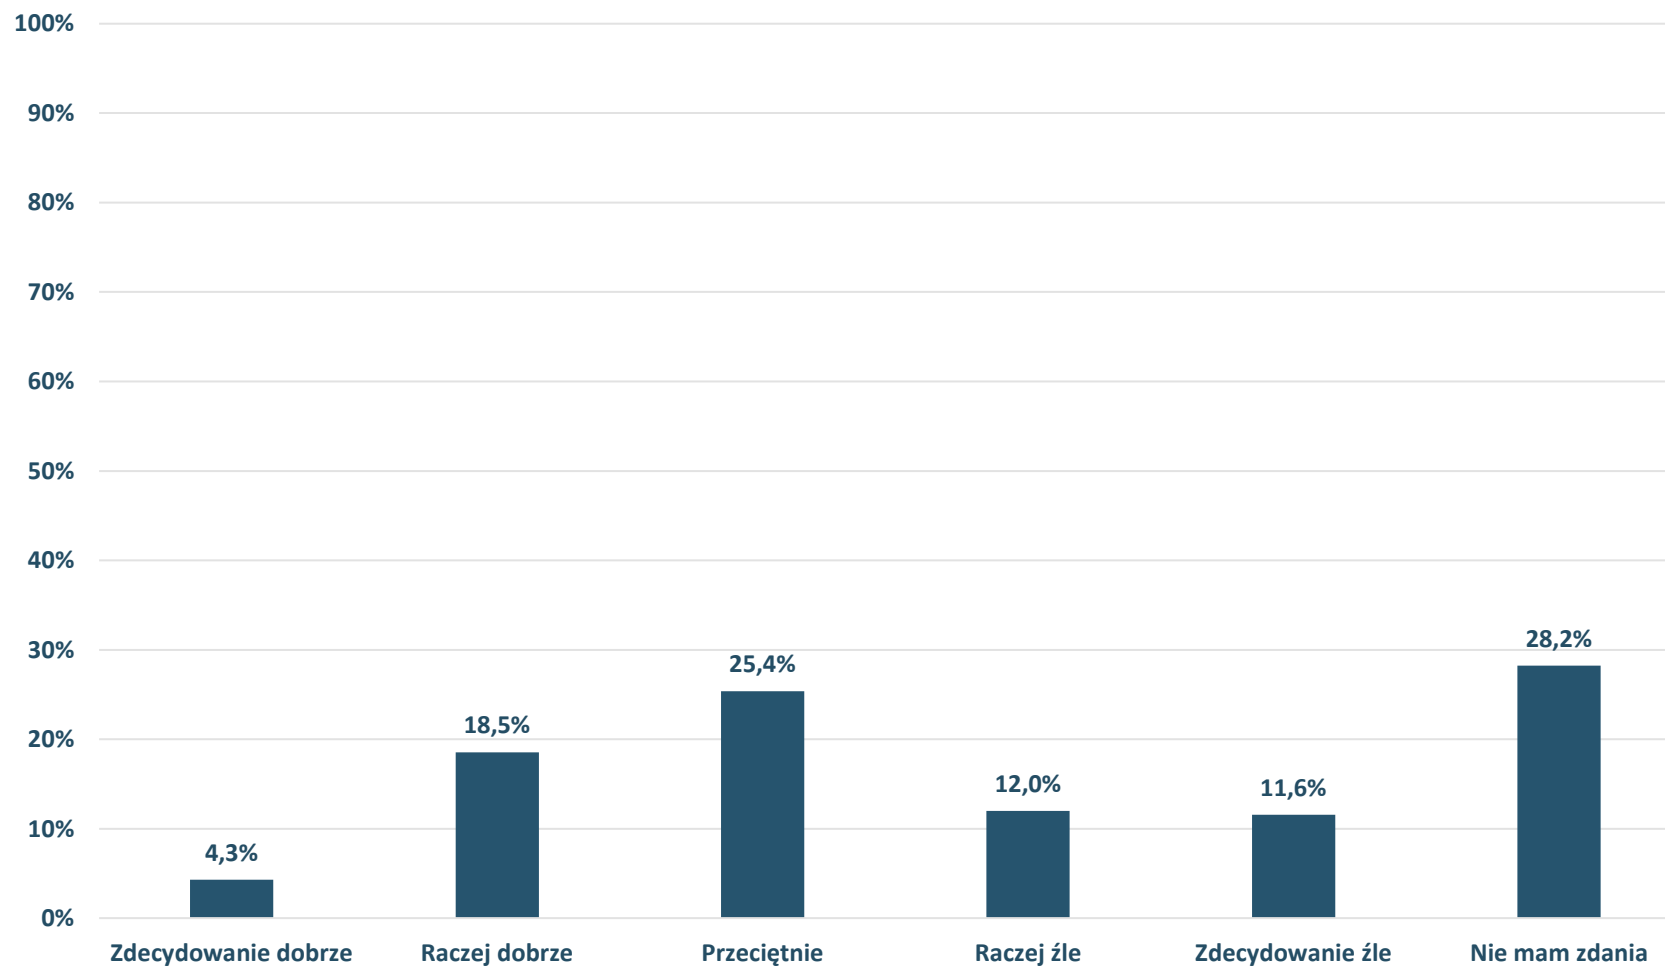

Bielsko-Biała

RYNEK PRACY:

Jak ocenia Pan(i) możliwość znalezienia satysfakcjonującej pracy?

Barometr Bielska-Białej za 2022 rok

Bielsko-Biała

RYNEK PRACY:

Jak ocenia Pan(i) możliwość prowadzenia działalności gospodarczej?

Barometr Bielska-Białej za 2022 rok

Bielsko-Biała

RYNEK PRACY:

Jak ocenia Pan(i) poziom wynagrodzeń w mieście?

Barometr Bielska-Białej za 2022 rok

METRYCZKA:

Płeć

■ Kobieta ■ Mężczyzna