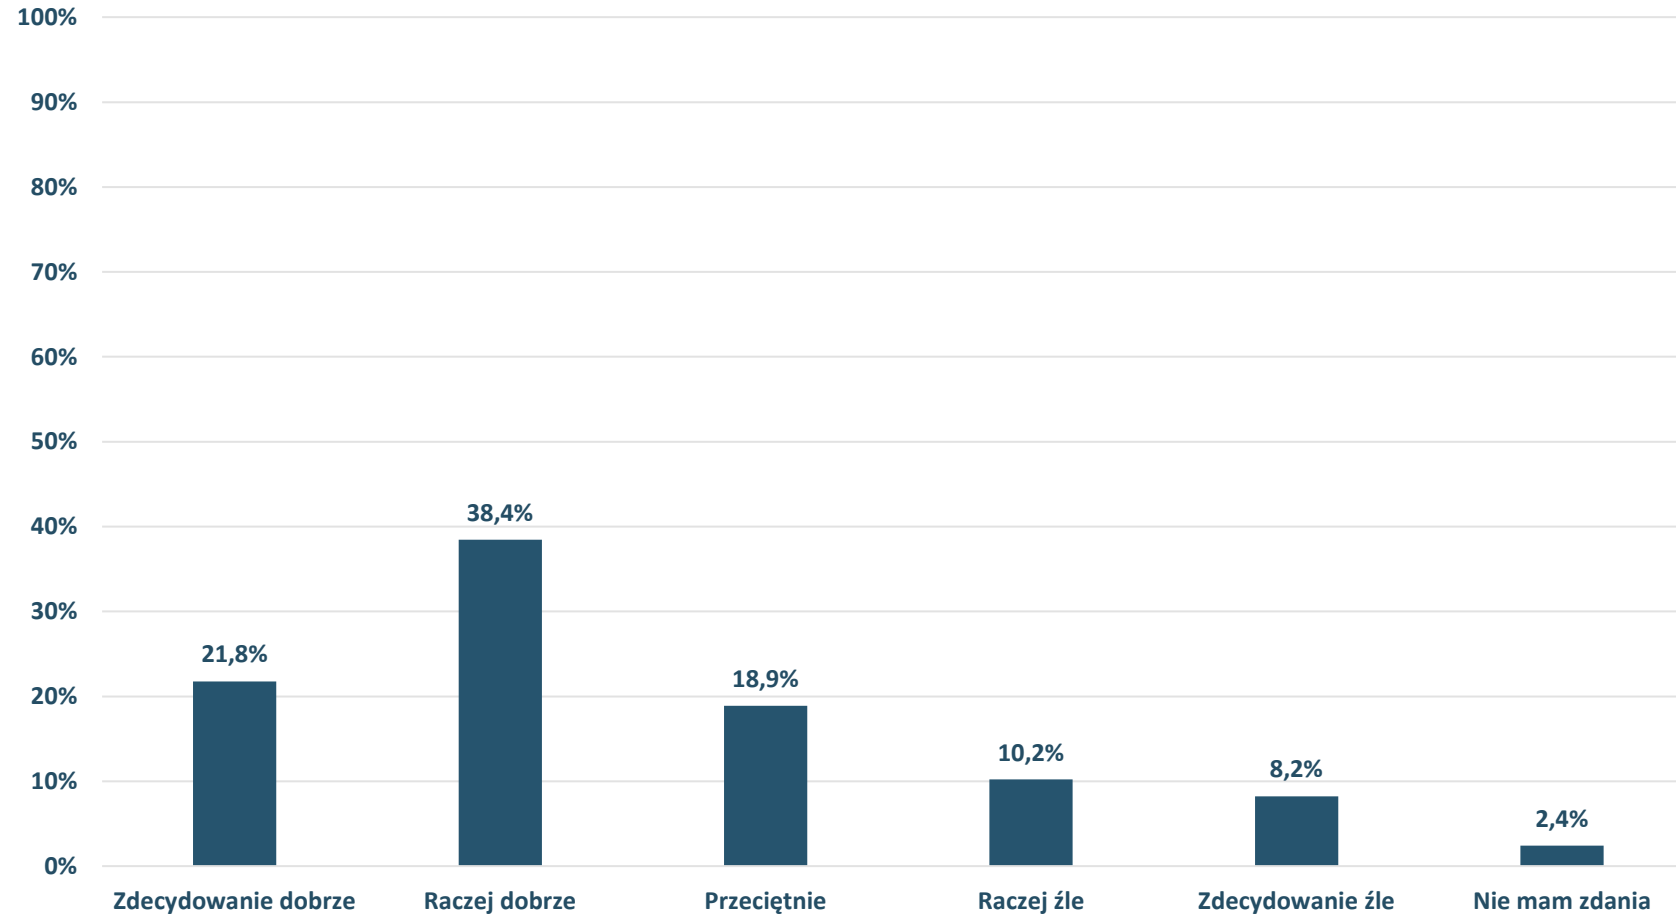

Barometr Bielska-Białej za 2022 rok

OFERTA SPORTOWO-REKREACYJNA:

Jak ocenia Pan(i) dostępność miejskich boisk i hal sportowych, w tym szkolnych sal gimnastycznych i hal sportowych?

Barometr Bielska-Białej za 2022 rok

Bielsko-Biała

OFERTA SPORTOWO-REKREACYJNA:
Jak ocenia Pan(i) dostępność basenów miejskich?

Barometr Bielska-Białej za 2022 rok

OFERTA SPORTOWO-REKREACYJNA:

Jak ocenia Pan(i) dostępność do miejsc rekreacji i wypoczynku (parków, skwerów, lasów, siłowni zewnętrznych itp.) w najbliższej okolicy miejsca zamieszkania?

Barometr Bielska-Białej za 2022 rok

Bielsko-Biała

OFERTA SPORTOWO-REKREACYJNA:
Jak ocenia Pan(i) stan miejskich boisk i hal sportowych?

Barometr Bielska-Białej za 2022 rok

OFERTA SPRTOWO-REKREACYJNA:

Jak ocenia Pan(i) ofertę klubów sportowych dot. udziału w treningach, szkoleniu i zajęciach rekreacyjnych (liczba klubów sportowych, oferowane dyscypliny/konkurencje, różnorodność zajęć)?