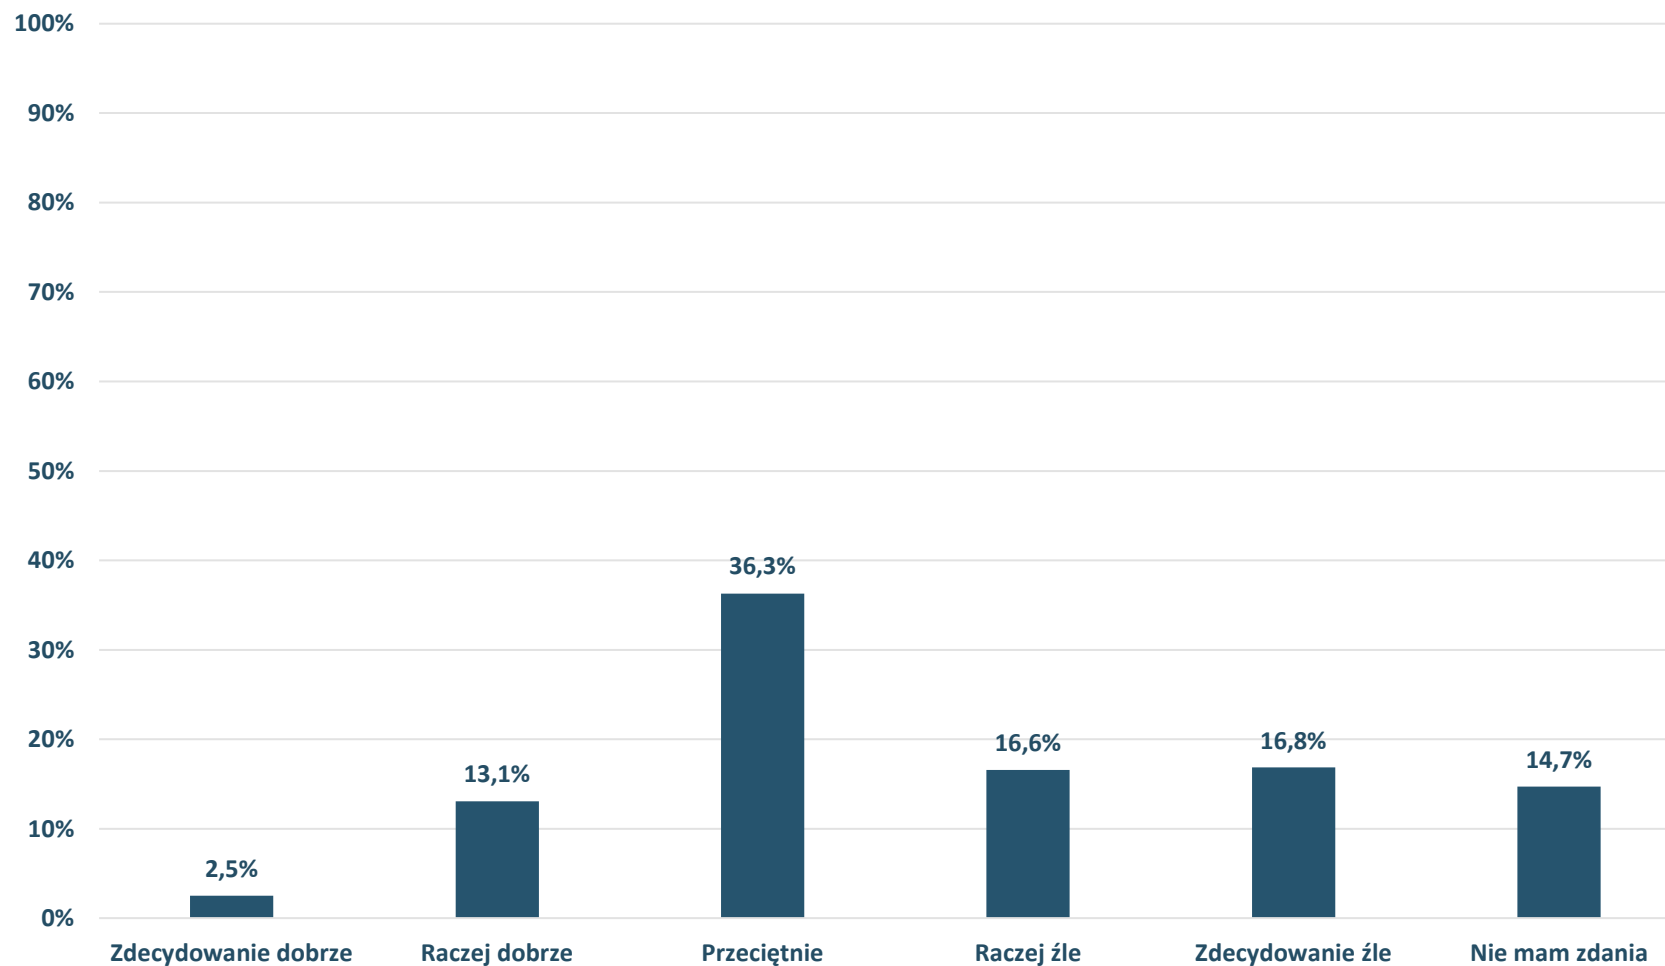

Bielsko-Biała

RYNEK PRACY:

Jak ocenia Pan(i) możliwość znalezienia satysfakcjonującej pracy?

Barometr Bielska-Białej za 2022 rok

Bielsko-Biała

RYNEK PRACY:

Jak ocenia Pan(i) możliwość prowadzenia działalności gospodarczej?

Barometr Bielska-Białej za 2022 rok

Bielsko-Biała

RYNEK PRACY:

Jak ocenia Pan(i) poziom wynagrodzeń w mieście?

Barometr Bielska-Białej za 2022 rok

METRYCZKA:

Płeć

■ Kobieta ■ Mężczyzna