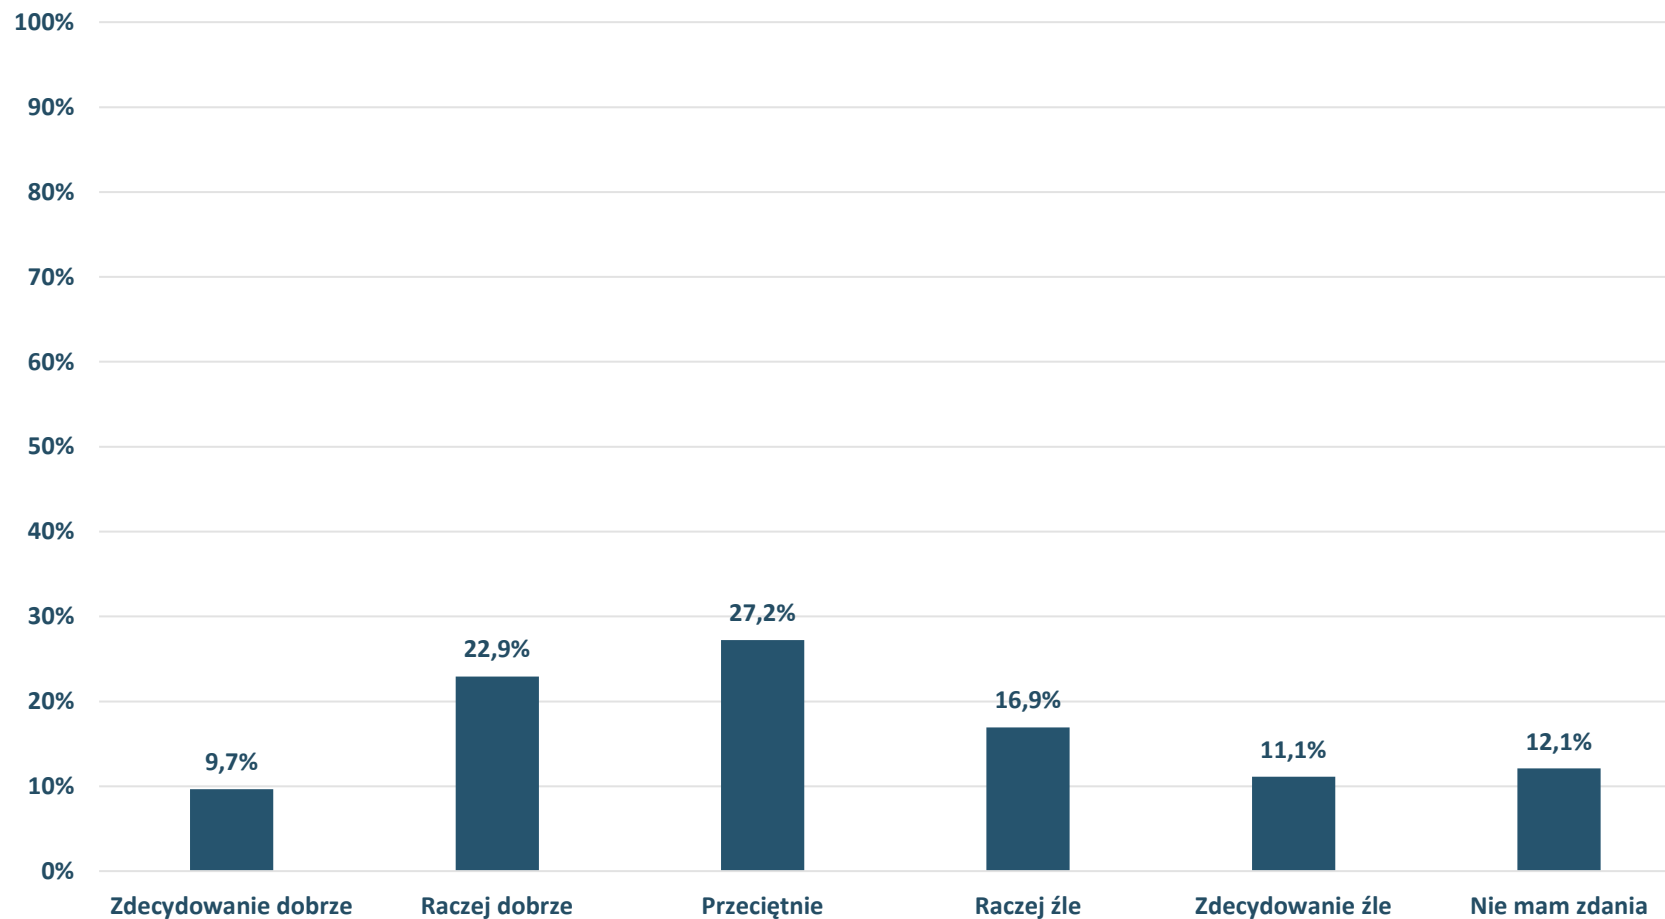

Jak ocenia Pan(i) ofertę rozwijania zainteresowań związanych z kulturą dostępną w mieście (np. śpiewania w chórze, grania w zespole, uczestniczenia w warsztatach malarskich, tańca)?

Barometr Bielska-Białej za 2022 rok

Bielsko-Biała

OFERTA USŁUG KULTURY:

Jak ocenia Pan(i) dostępność miejsc w których dorośli mogą spędzać czas wolny poza domem (np. klubów, świetlic, czytelni itd.)?

Barometr Bielska-Białej za 2022 rok

Bielsko-Biała