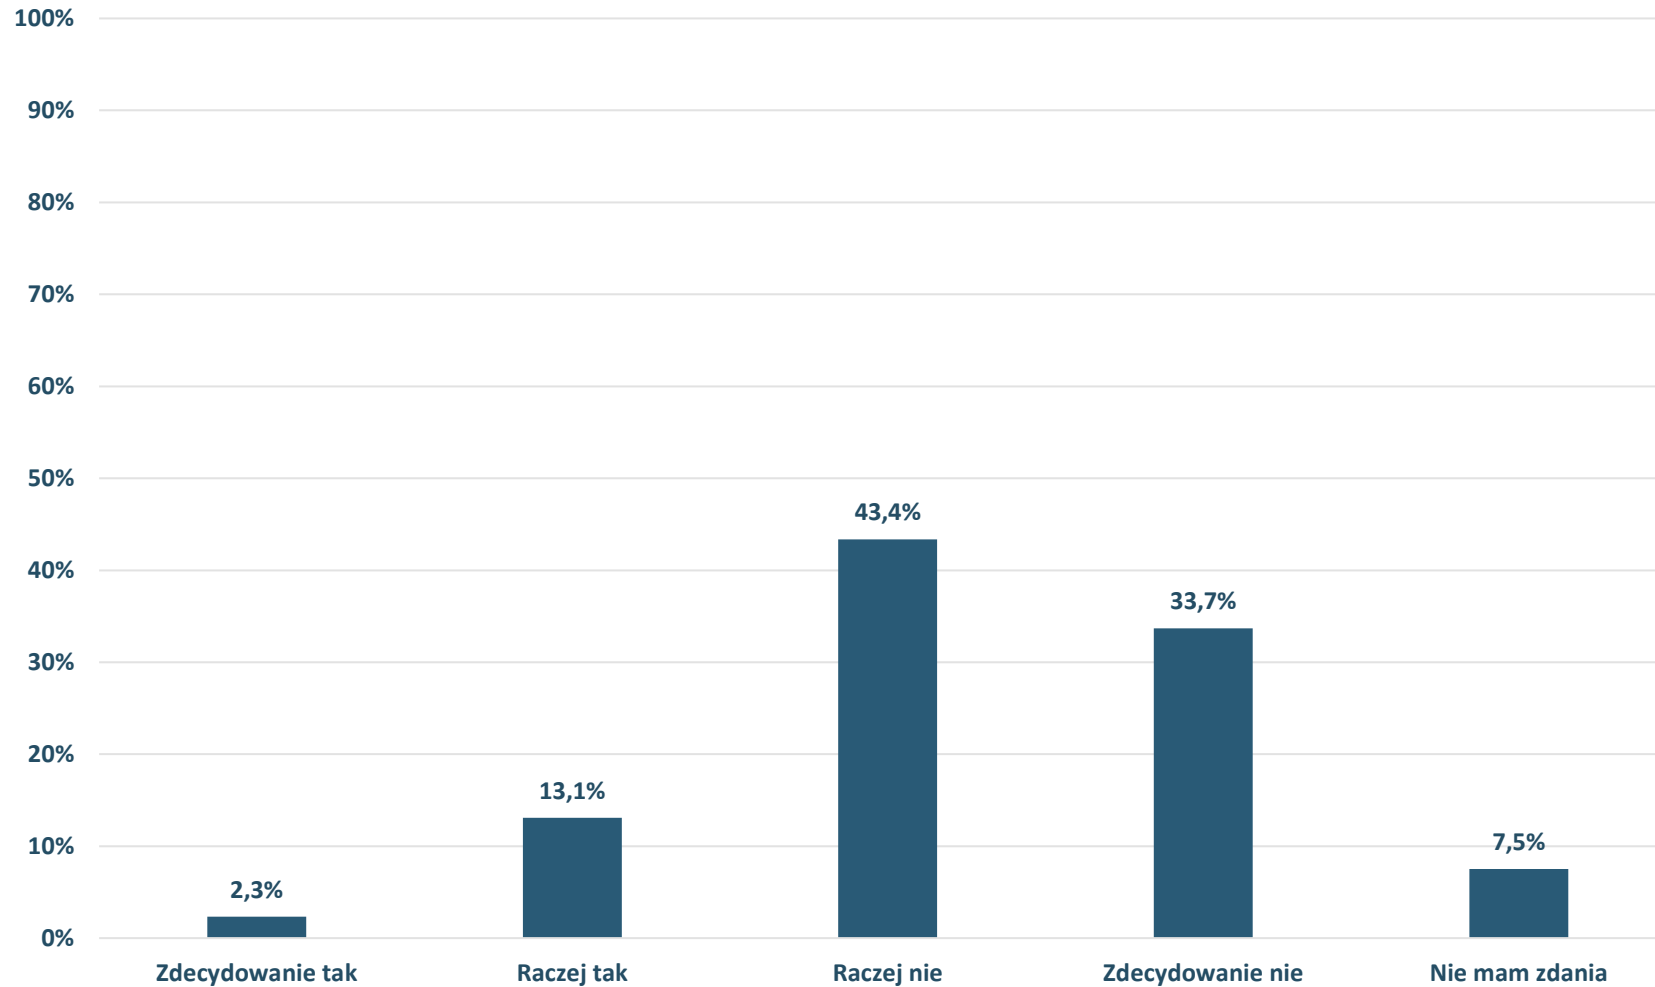

Barometr Bielska-Białej za 2022 rok

Wyniki ankiety internetowej skierowanej do mieszkańców

Barometr Bielska-Białej za 2022 rok

Niniejszy raport przedstawia wyniki ankiety internetowej *Barometr Bielska-Białej za 2022 rok*, przeprowadzonej od 30 stycznia 2023 r. do 5 marca 2023 r. Wykresy sporządzono dla wszystkich 1116 oddanych głosów. Szczegóły dostępne są w metryczce na końcu raportu.

Barometr Bielska-Białej za 2022 rok

Bielsko-Biała

Jak ocenia Pan(i) Bielsko-Białą jako miejsce do życia?

Barometr Bielska-Białej za 2022 rok

Bielsko-Biała

Jak ocenia Pan(i) jakość obsługi w urzędzie miejskim i miejskich jednostkach organizacyjnych?

Barometr Bielska-Białej za 2022 rok

Bielsko-Biała

Czy uważa Pan(i), że ma wpływ na działania/decyzje podejmowane w mieście?

Barometr Bielska-Białej za 2022 rok

Bielsko-Biała

Jak ocenia Pan(i) działania informacyjne urzędu miasta adresowane do mieszkańców?

Barometr Bielska-Białej za 2022 rok

Bielsko-Biała

Czy brał(a) lub bierze Pan(i) aktywny udział w życiu społeczności miejskiej/osiedlowej (np. działając w organizacji pozarządowej, uczestnicząc w otwartych warsztatach/spotkaniach konsultacyjnych, podpisując petycje itp.)?