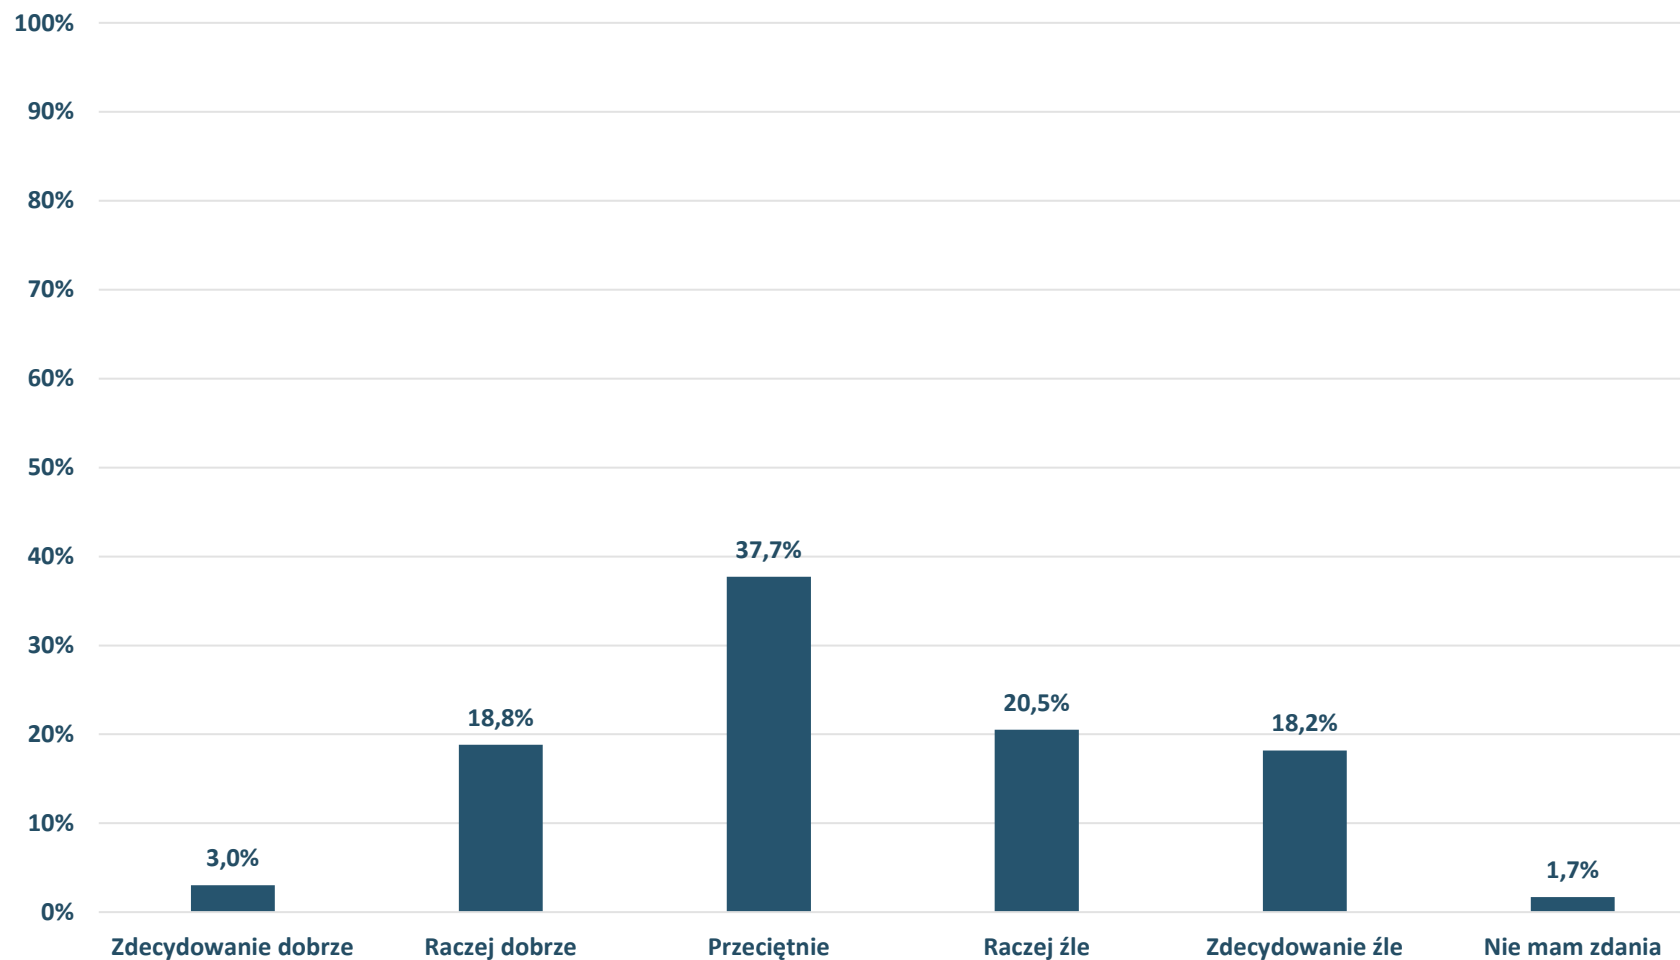

Barometr Bielska-Białej za 2022 rok

Bielsko-Biała

INFRASTRUKTURA DROGOWA:

Jak ocenia Pan(i) stan dróg gminnych (lokalnych i dojazdowych)?

Barometr Bielska-Białej za 2022 rok

Bielsko-Biała

INFRASTRUKTURA DROGOWA:
Jak ocenia Pan(i) stan chodników?