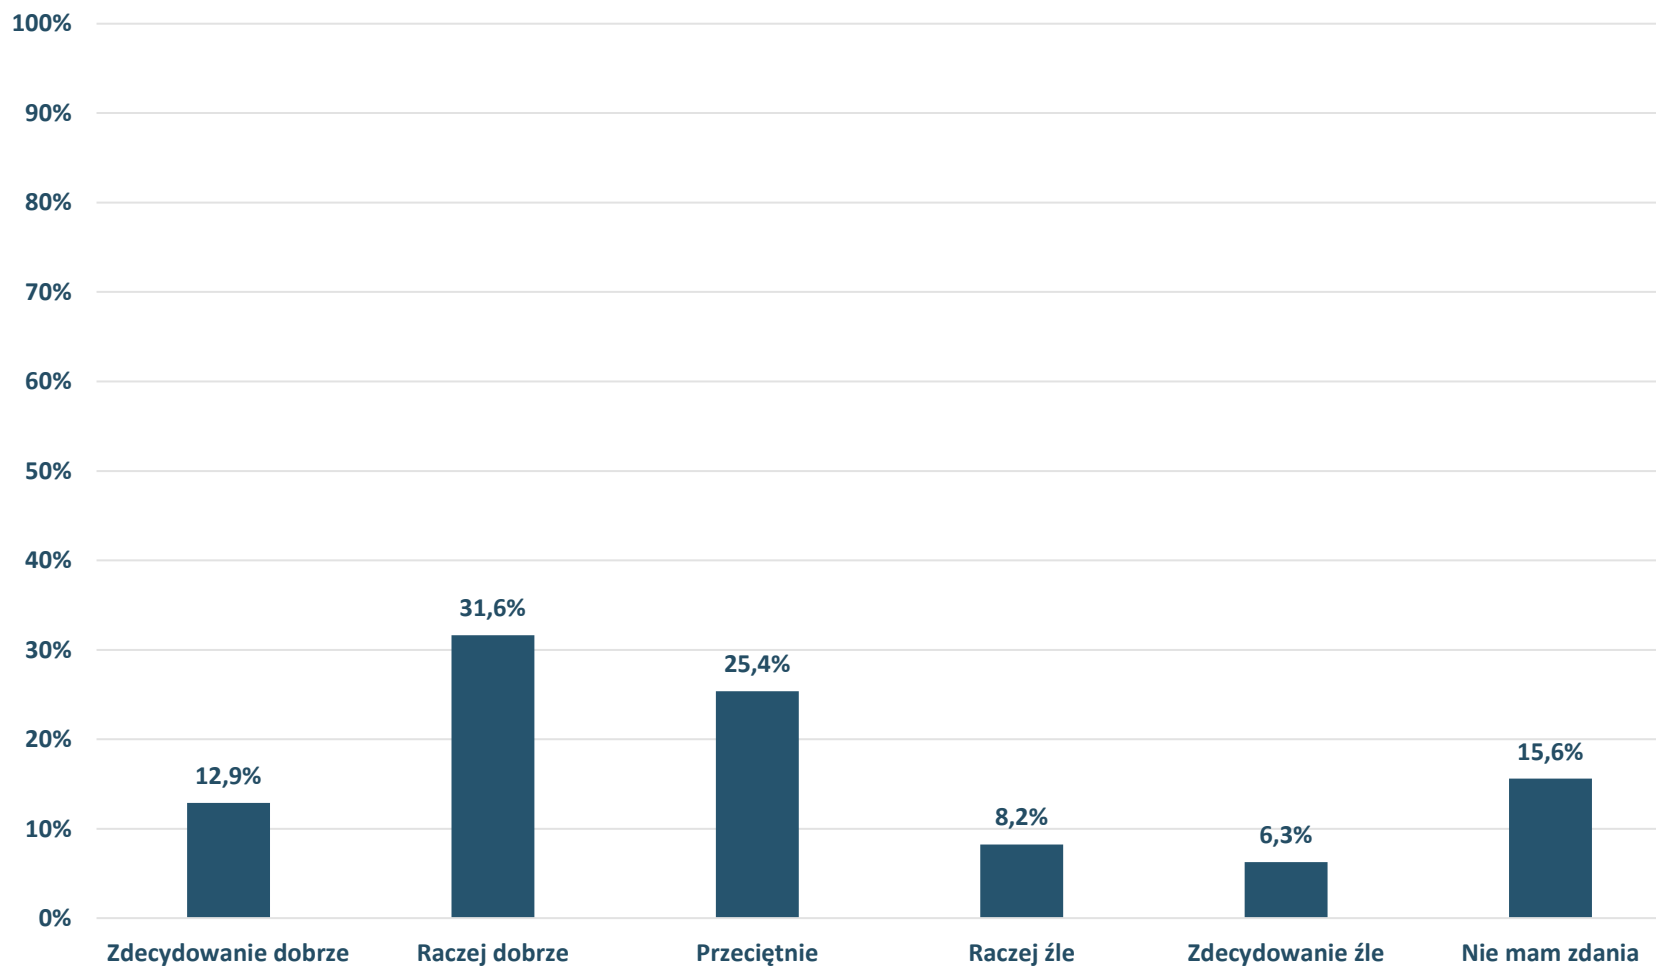

Bielsko-Biała

OFERTA SPORTOWO-REKREACYJNA:
Jak ocenia Pan(i) dostępność basenów miejskich?

Barometr Bielska-Białej za 2022 rok

OFERTA SPORTOWO-REKREACYJNA:

Jak ocenia Pan(i) dostępność do miejsc rekreacji i wypoczynku (parków, skwerów, lasów, siłowni zewnętrznych itp.) w najbliższej okolicy miejsca zamieszkania?

Barometr Bielska-Białej za 2022 rok

Bielsko-Biała

OFERTA SPORTOWO-REKREACYJNA:
Jak ocenia Pan(i) stan miejskich boisk i hal sportowych?

Barometr Bielska-Białej za 2022 rok

OFERTA SPRTOWO-REKREACYJNA:

Jak ocenia Pan(i) ofertę klubów sportowych dot. udziału w treningach, szkoleniu i zajęciach rekreacyjnych (liczba klubów sportowych, oferowane dyscypliny/konkurencje, różnorodność zajęć)?

Barometr Bielska-Białej za 2022 rok

Bielsko-Biała

OFERTA SPORTOWO-REKREACYJNA:

Jak ocenia Pan(i) możliwość udziału w imprezach sportowych jako widz?

Barometr Bielska-Białej za 2022 rok

Bielsko-Biała

OFERTA USŁUG KULTURY: