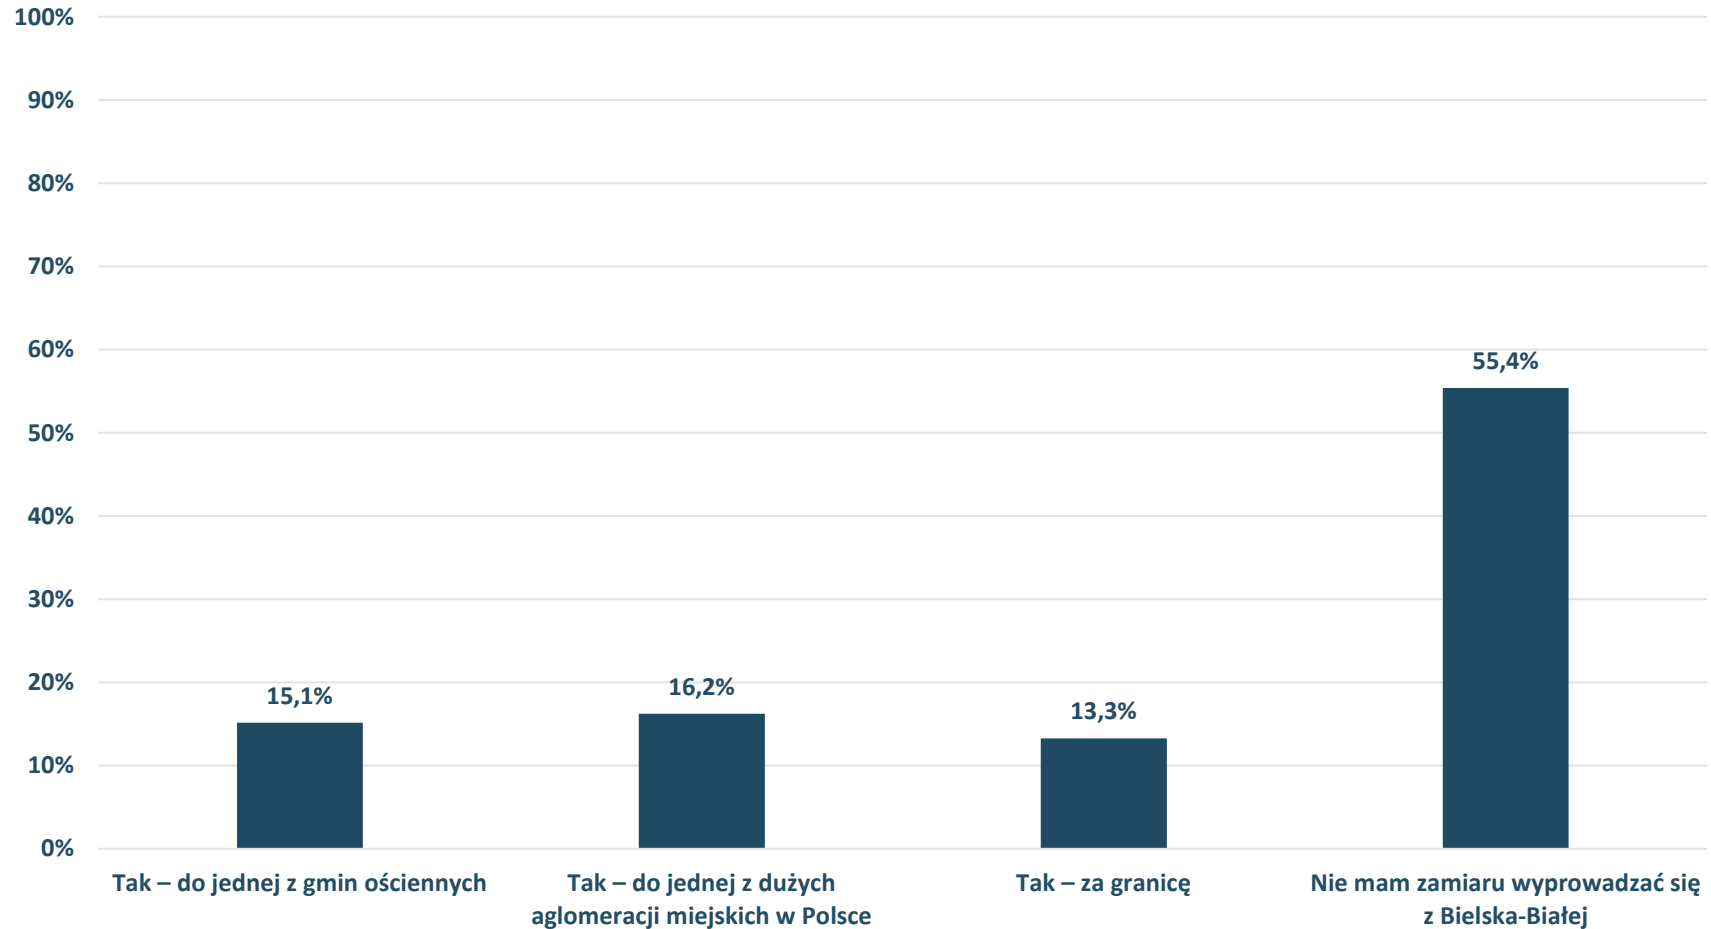

Barometr Bielska-Białej za 2022 rok

Bielsko-Biała

Czy brał(a) lub bierze Pan(i) aktywny udział w życiu społeczności miejskiej/osiedlowej (np. działając w organizacji pozarządowej, uczestnicząc w otwartych warsztatach/spotkaniach konsultacyjnych, podpisując petycje itp.)?

Barometr Bielska-Białej za 2022 rok

Bielsko-Biała

Jak ocenia Pan(i) skuteczność działań swojej Rady Osiedla w zakresie informowania o działaniach podejmowanych przez władze miasta?

Barometr Bielska-Białej za 2022 rok

Czy rozważa Pan(i) możliwość wyprowadzenia się z Bielska-Białej?

Barometr Bielska-Białej za 2022 rok

OFERTA EDUKACYJNA:
Jak ocenia Pan(i) dostępność przedszkoli publicznych?

Barometr Bielska-Białej za 2022 rok