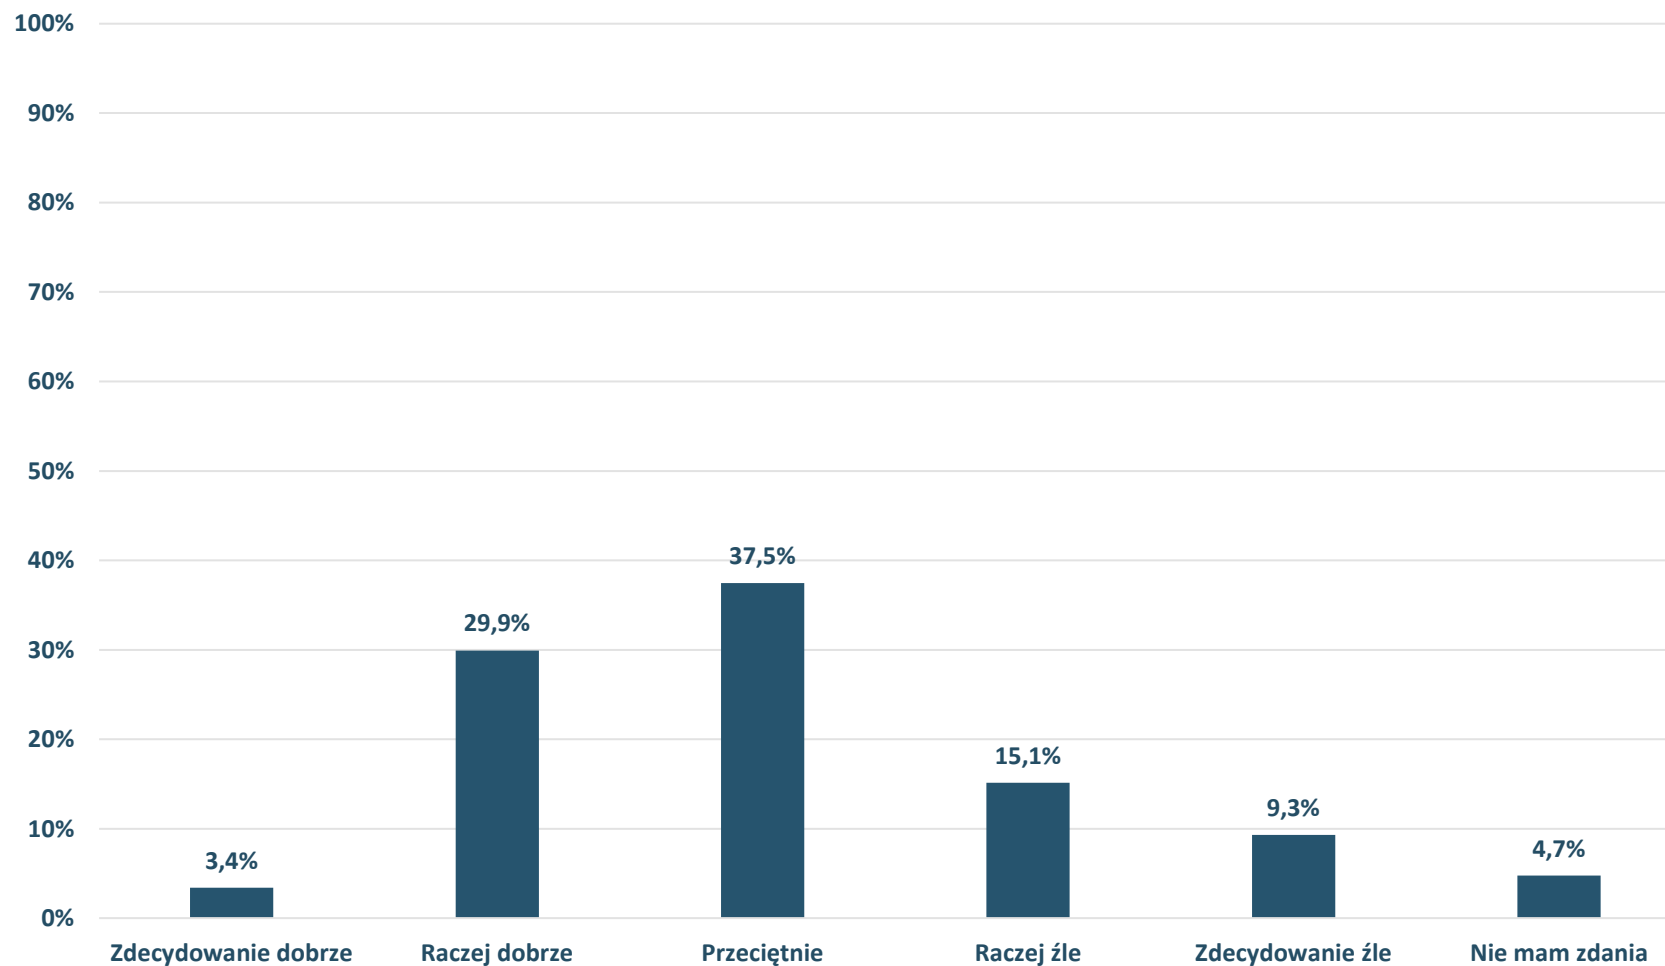

OFERTA USŁUG KULTURY:

Jak ocenia Pan(i) dostępność miejsc w których dzieci mogą spędzać czas wolny poza domem (np. klubów, świetlic, itd.)?

Barometr Bielska-Białej za 2022 rok

Bielsko-Biała

INFRASTRUKTURA DROGOWA:
Jak ocenia Pan(i) ilość tras rowerowych?

Barometr Bielska-Białej za 2022 rok

Bielsko-Biała

INFRASTRUKTURA DROGOWA:

Jak ocenia Pan(i) stan dróg krajowych i wojewódzkich?

Barometr Bielska-Białej za 2022 rok

Bielsko-Biała

INFRASTRUKTURA DROGOWA:
Jak ocenia Pan(i) stan dróg powiatowych?