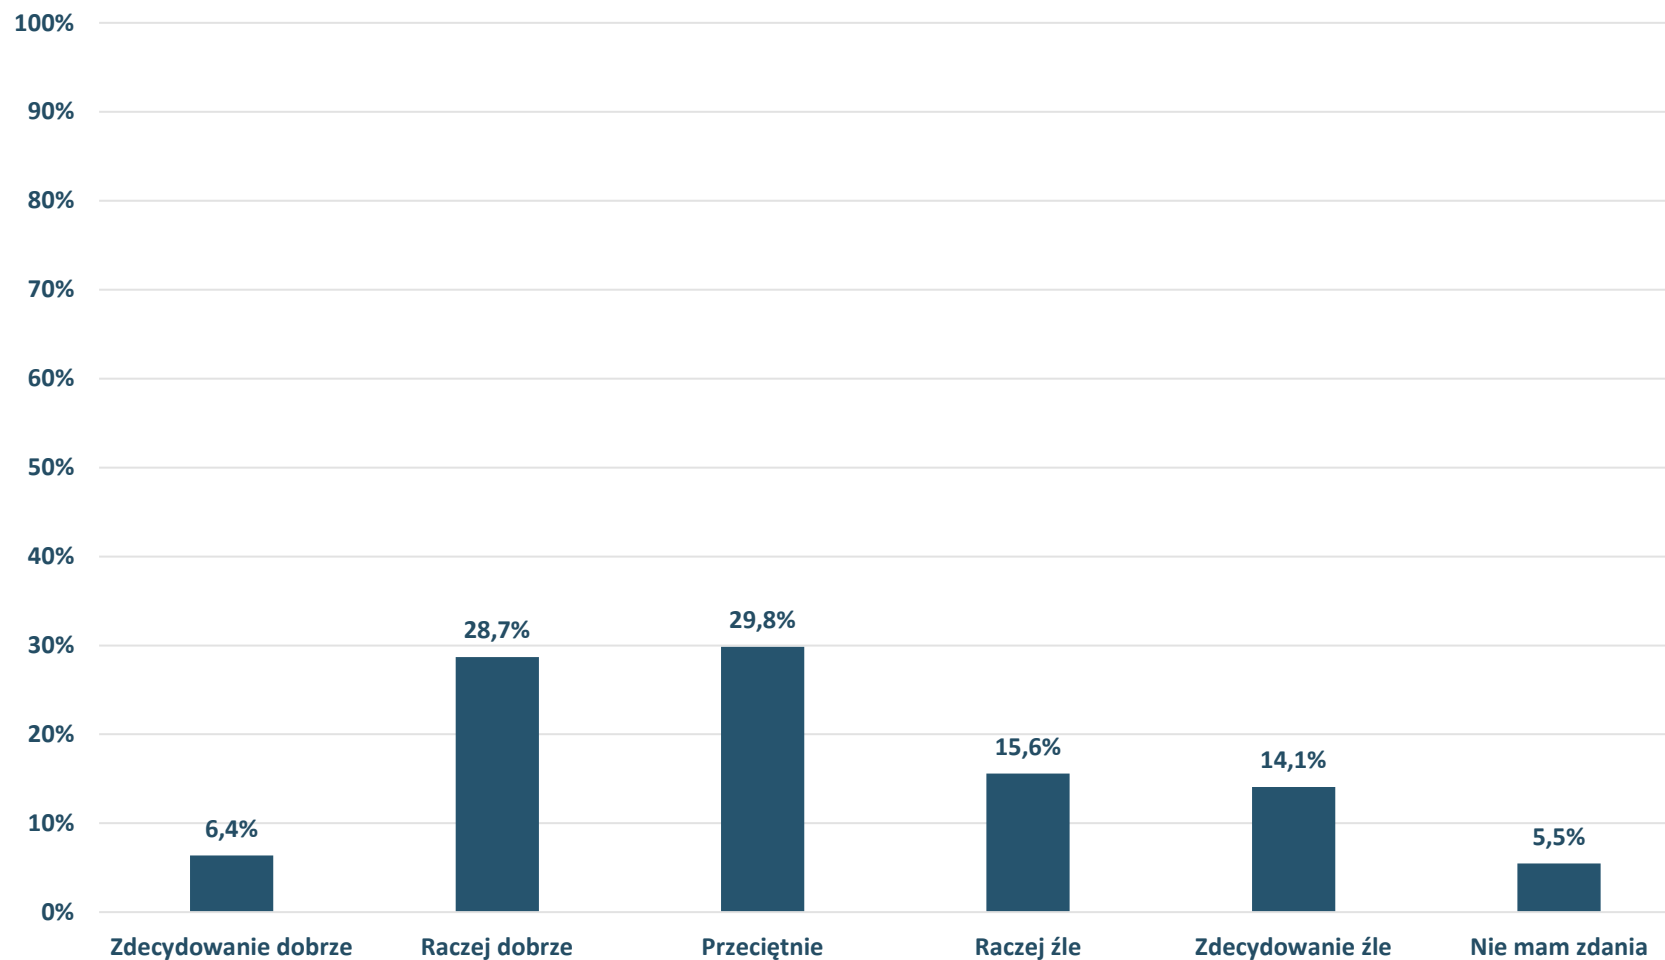

Jak ocenia Pan(i) dostępność do infrastruktury wodno-ściekowej?

Barometr Bielska-Białej za 2022 rok

Bielsko-Biała

STAN ŚRODOWISKA NATURALNEGO:

Jak ocenia Pan(i) gospodarkę odpadami komunalnymi?

Barometr Bielska-Białej za 2022 rok