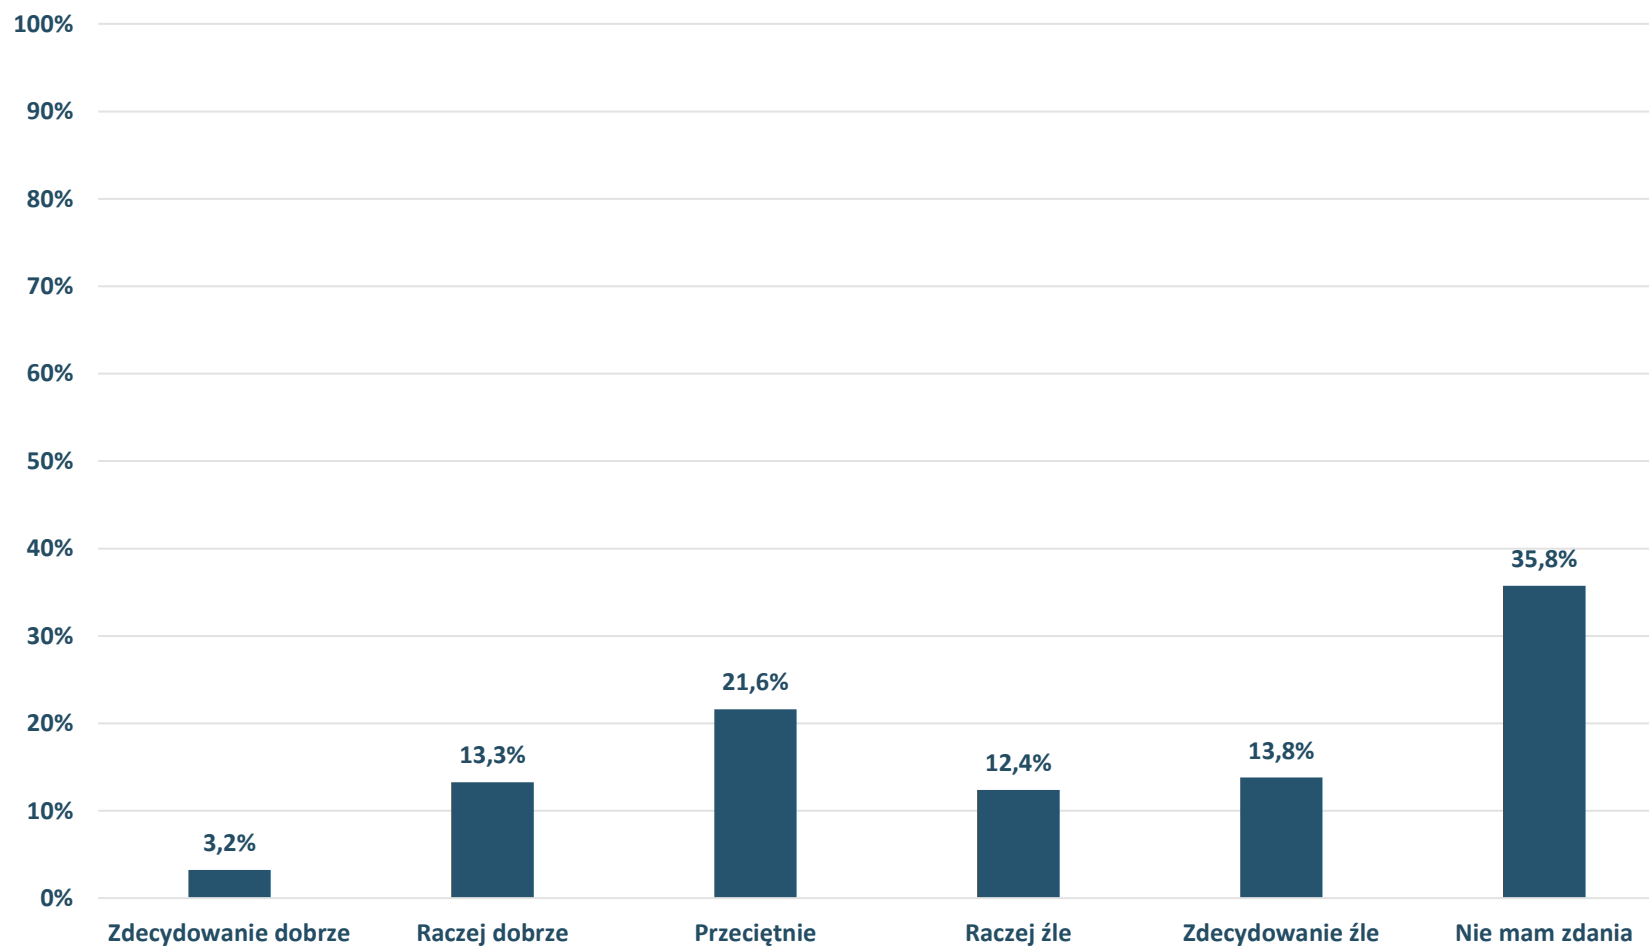

Barometr Bielska-Białej za 2022 rok

Bielsko-Biała

OFERTA EDUKACYJNA:

Jak ocenia Pan(i) jakość kształcenia w technikach?

Barometr Bielska-Białej za 2022 rok

Bielsko-Biała

OFERTA EDUKACYJNA:

Jak ocenia Pan(i) jakość kształcenia w liceach ogólnokształcących?

Barometr Bielska-Białej za 2022 rok

Bielsko-Biała

OFERTA EDUKACYJNA:

Jak ocenia Pan(i) jakość kształcenia na uczelniach wyższych?

Barometr Bielska-Białej za 2022 rok

Bielsko-Biała

OFERTA EDUKACYJNA:

Jak ocenia Pan(i) ofertę bezpłatnych zajęć pozalekcyjnych?

Barometr Bielska-Białej za 2022 rok

OFERTA SPORTOWO-REKREACYJNA:

Jak ocenia Pan(i) dostępność miejskich boisk i hal sportowych, w tym szkolnych sal gimnastycznych i hal sportowych?

Barometr Bielska-Białej za 2022 rok