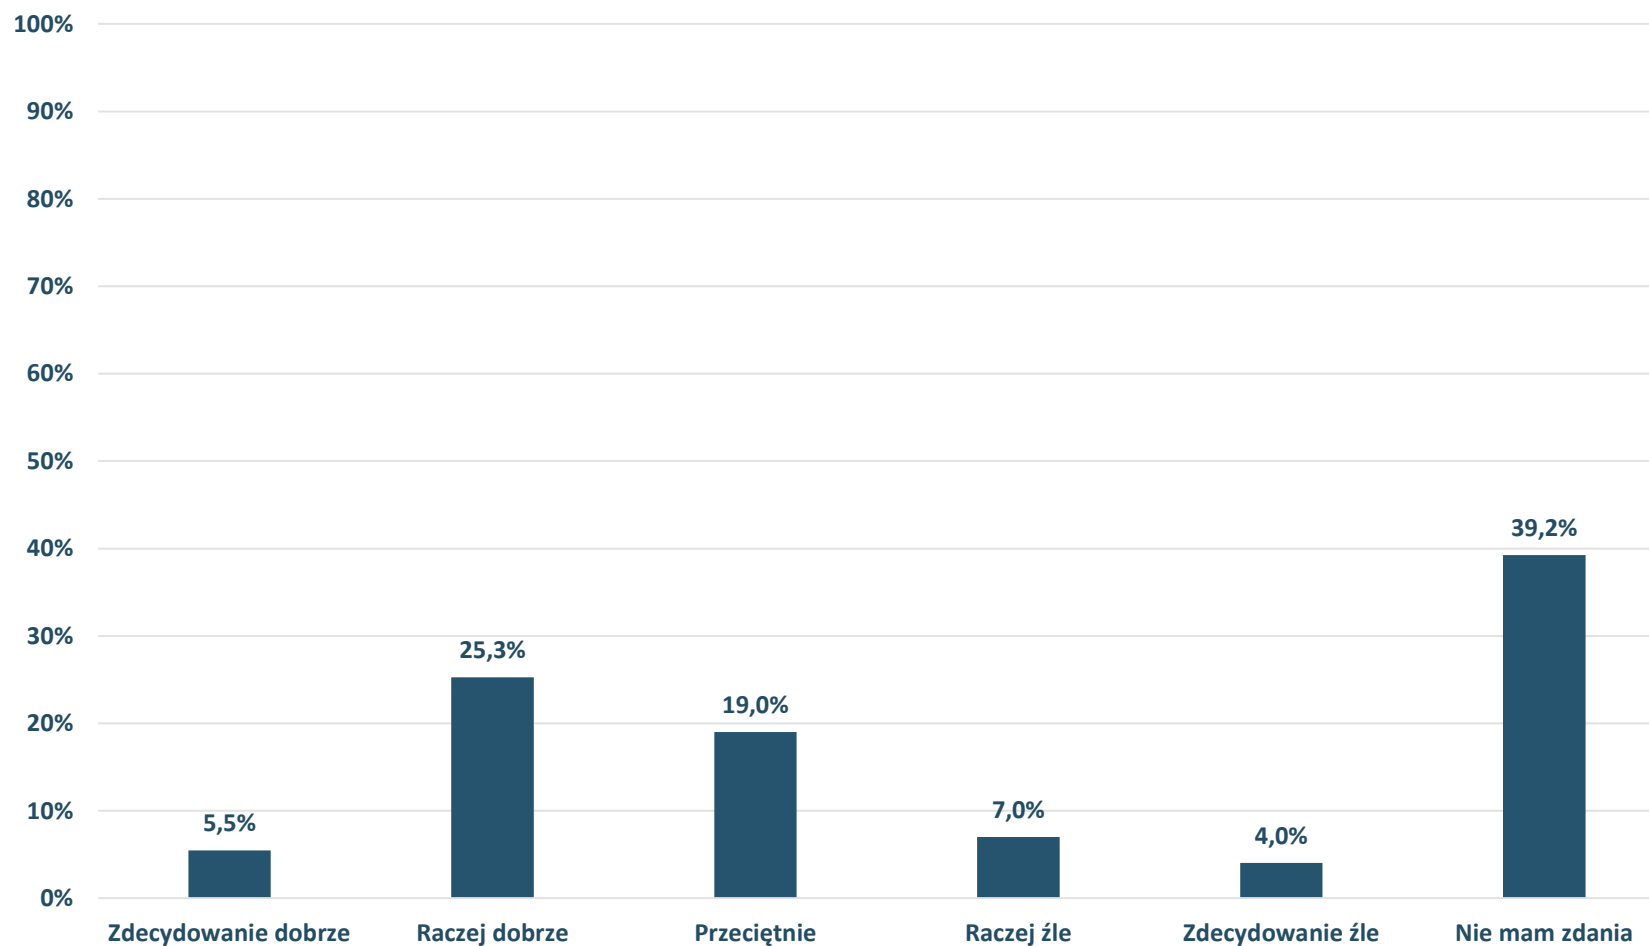

Bielsko-Biała

OFERTA EDUKACYJNA:

Jak ocenia Pan(i) stan techniczny obiektów szkolnych?

Barometr Bielska-Białej za 2022 rok

Bielsko-Biała

OFERTA EDUKACYJNA: Jak ocenia Pan(i) wyposażenie szkół?

Barometr Bielska-Białej za 2022 rok

Bielsko-Biała

OFERTA EDUKACYJNA:

Jak ocenia Pan(i) jakość kształcenia w szkołach podstawowych?

Barometr Bielska-Białej za 2022 rok

Bielsko-Biała

OFERTA EDUKACYJNA:

Jak ocenia Pan(i) jakość kształcenia w szkołach branżowych I stopnia
(dawne zasadnicze szkoły zawodowe)?

Barometr Bielska-Białej za 2022 rok

Bielsko-Biała

OFERTA EDUKACYJNA:

Jak ocenia Pan(i) jakość kształcenia w technikach?

Barometr Bielska-Białej za 2022 rok

Bielsko-Biała

OFERTA EDUKACYJNA:

Jak ocenia Pan(i) jakość kształcenia w liceach ogólnokształcących?