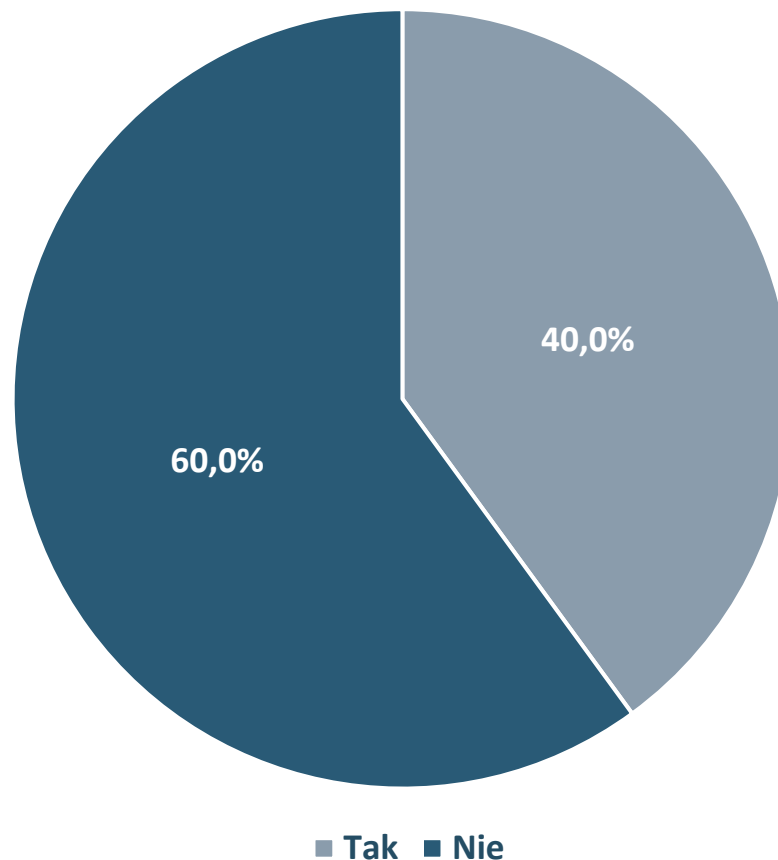

Barometr Bielska-Białej za 2022 rok

Bielsko-Biała

Jak ocenia Pan(i) Bielsko-Białą jako miejsce do życia?

Barometr Bielska-Białej za 2022 rok

Bielsko-Biała

Jak ocenia Pan(i) jakość obsługi w urzędzie miejskim i miejskich jednostkach organizacyjnych?

Barometr Bielska-Białej za 2022 rok

Bielsko-Biała

Czy uważa Pan(i), że ma wpływ na działania/decyzje podejmowane w mieście?

Barometr Bielska-Białej za 2022 rok

Bielsko-Biała

Jak ocenia Pan(i) działania informacyjne urzędu miasta adresowane do mieszkańców?

Barometr Bielska-Białej za 2022 rok

Bielsko-Biała

Czy brał(a) lub bierze Pan(i) aktywny udział w życiu społeczności miejskiej/osiedlowej (np. działając w organizacji pozarządowej, uczestnicząc w otwartych warsztatach/spotkaniach konsultacyjnych, podpisując petycje itp.)?