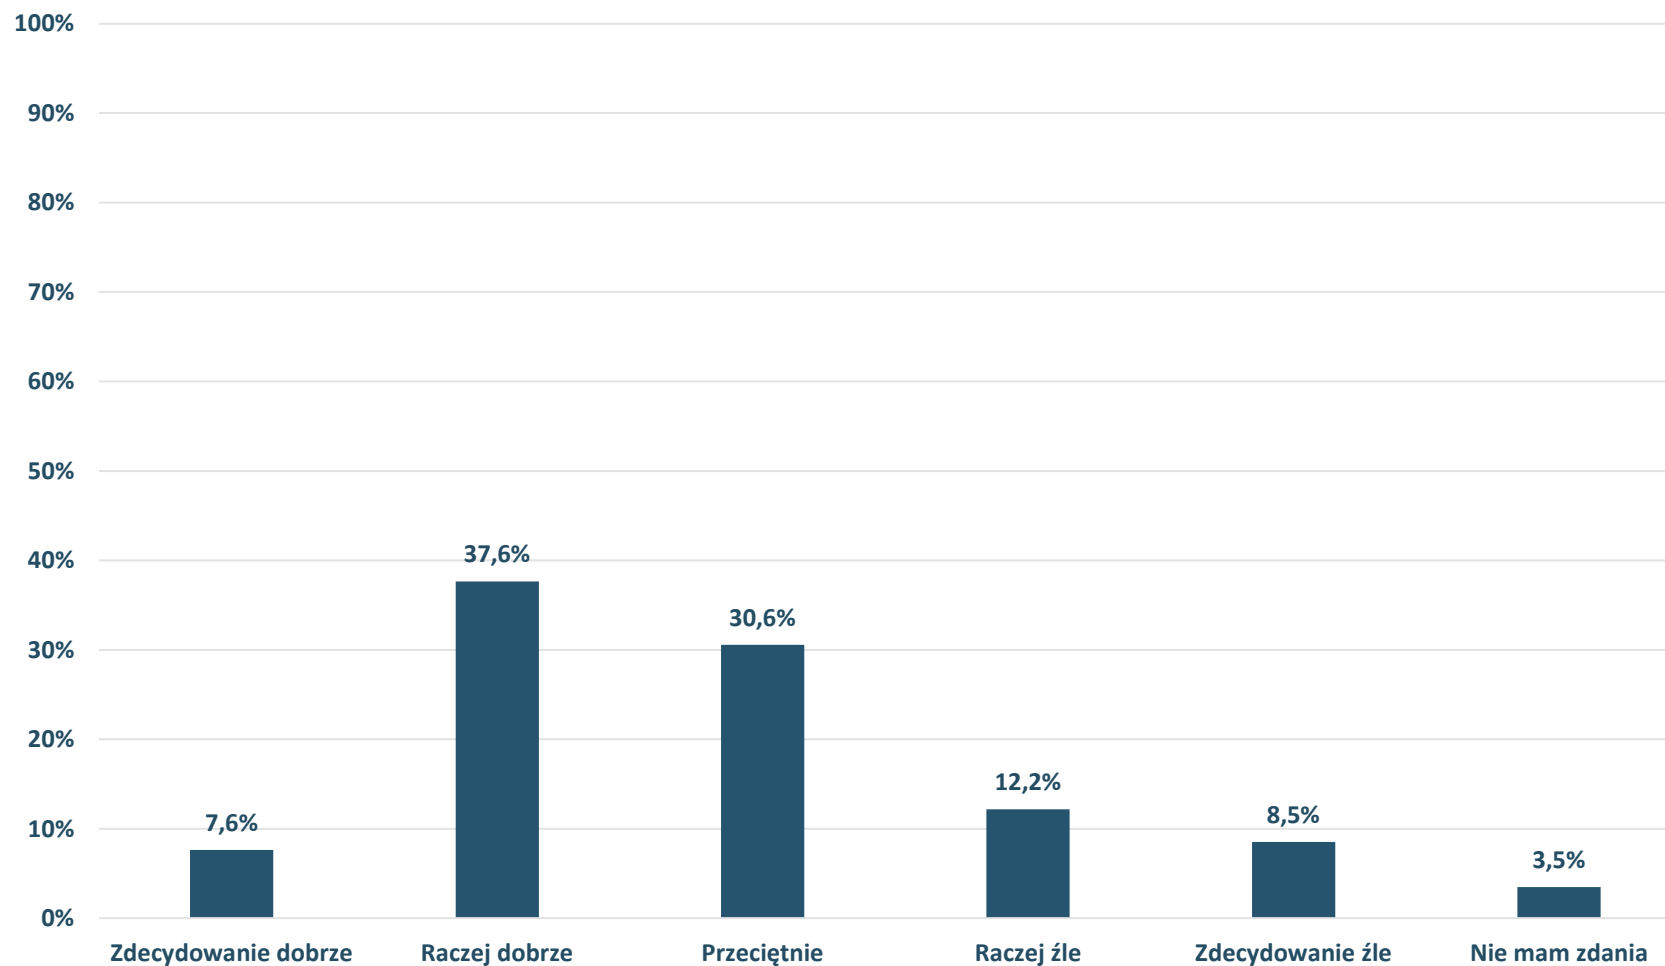

Jak ocenia Pan(i) bezpieczeństwo w miejscu zamieszkania?

Barometr Bielska-Białej za 2022 rok

Bielsko-Biała

BEZPIECZEŃSTWO MIESZKAŃCÓW:
Jak ocenia Pan(i) bezpieczeństwo w centrum miasta?

Barometr Bielska-Białej za 2022 rok

Bielsko-Biała

BEZPIECZEŃSTWO MIESZKAŃCÓW:

Jak ocenia Pan(i) oświetlenie ulic?

Barometr Bielska-Białej za 2022 rok

Bielsko-Biała

CZYSTOŚĆ I ESTETYKA MIASTA:

Jak ocenia Pan(i) czystość i porządek w miejscach publicznych (place, ulice, parki)?