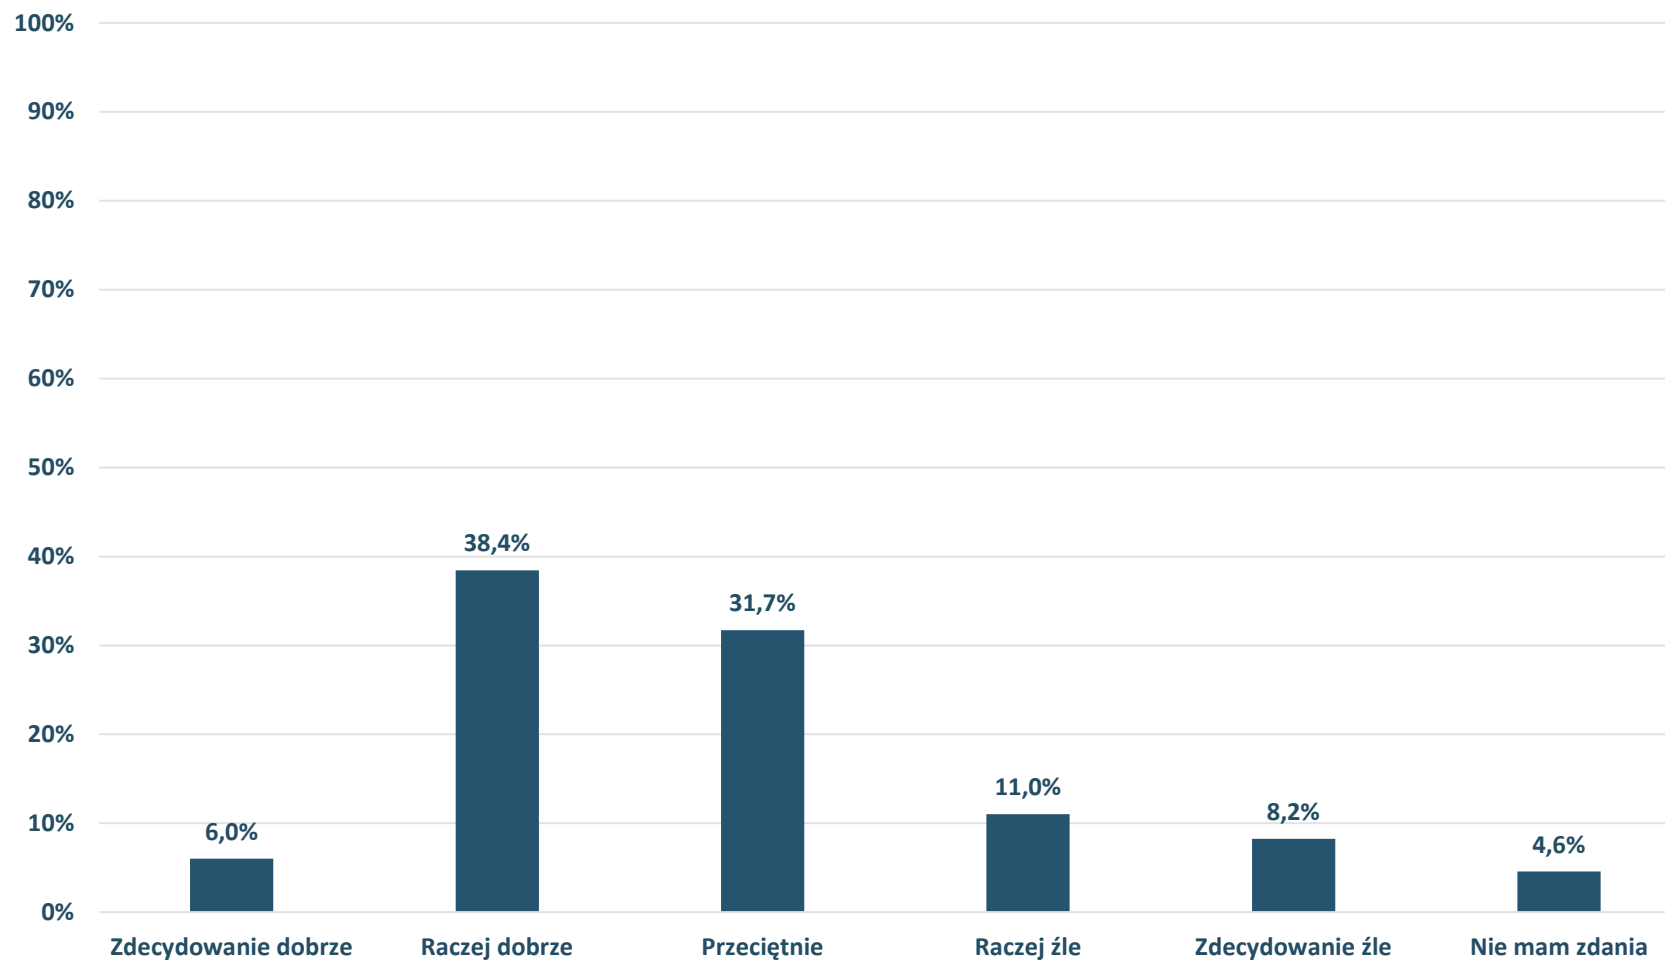

Barometr Bielska-Białej za 2022 rok

Bielsko-Biała

INFRASTRUKTURA DROGOWA:

Jak ocenia Pan(i) stan dróg krajowych i wojewódzkich?