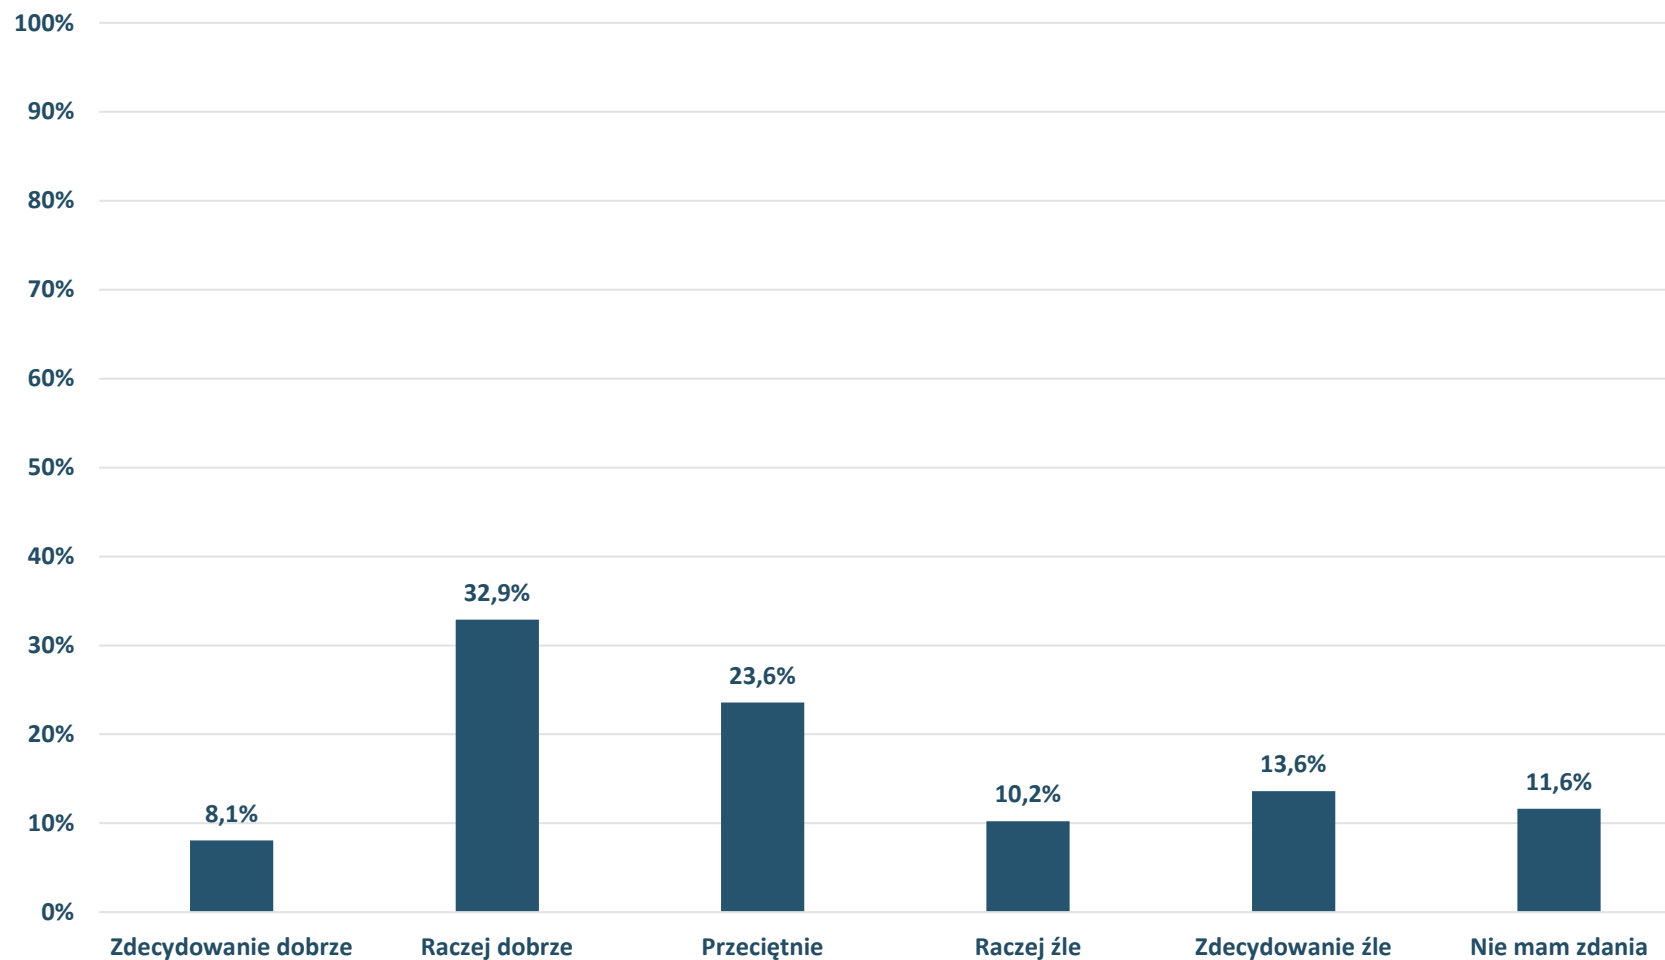

Barometr Bielska-Białej za 2022 rok

Bielsko-Biała

KOMUNIKACJA MIEJSKA:

Jak ocenia Pan(i) układ sieci komunikacyjnej MZK (trasy, przebieg linii autobusowych)?