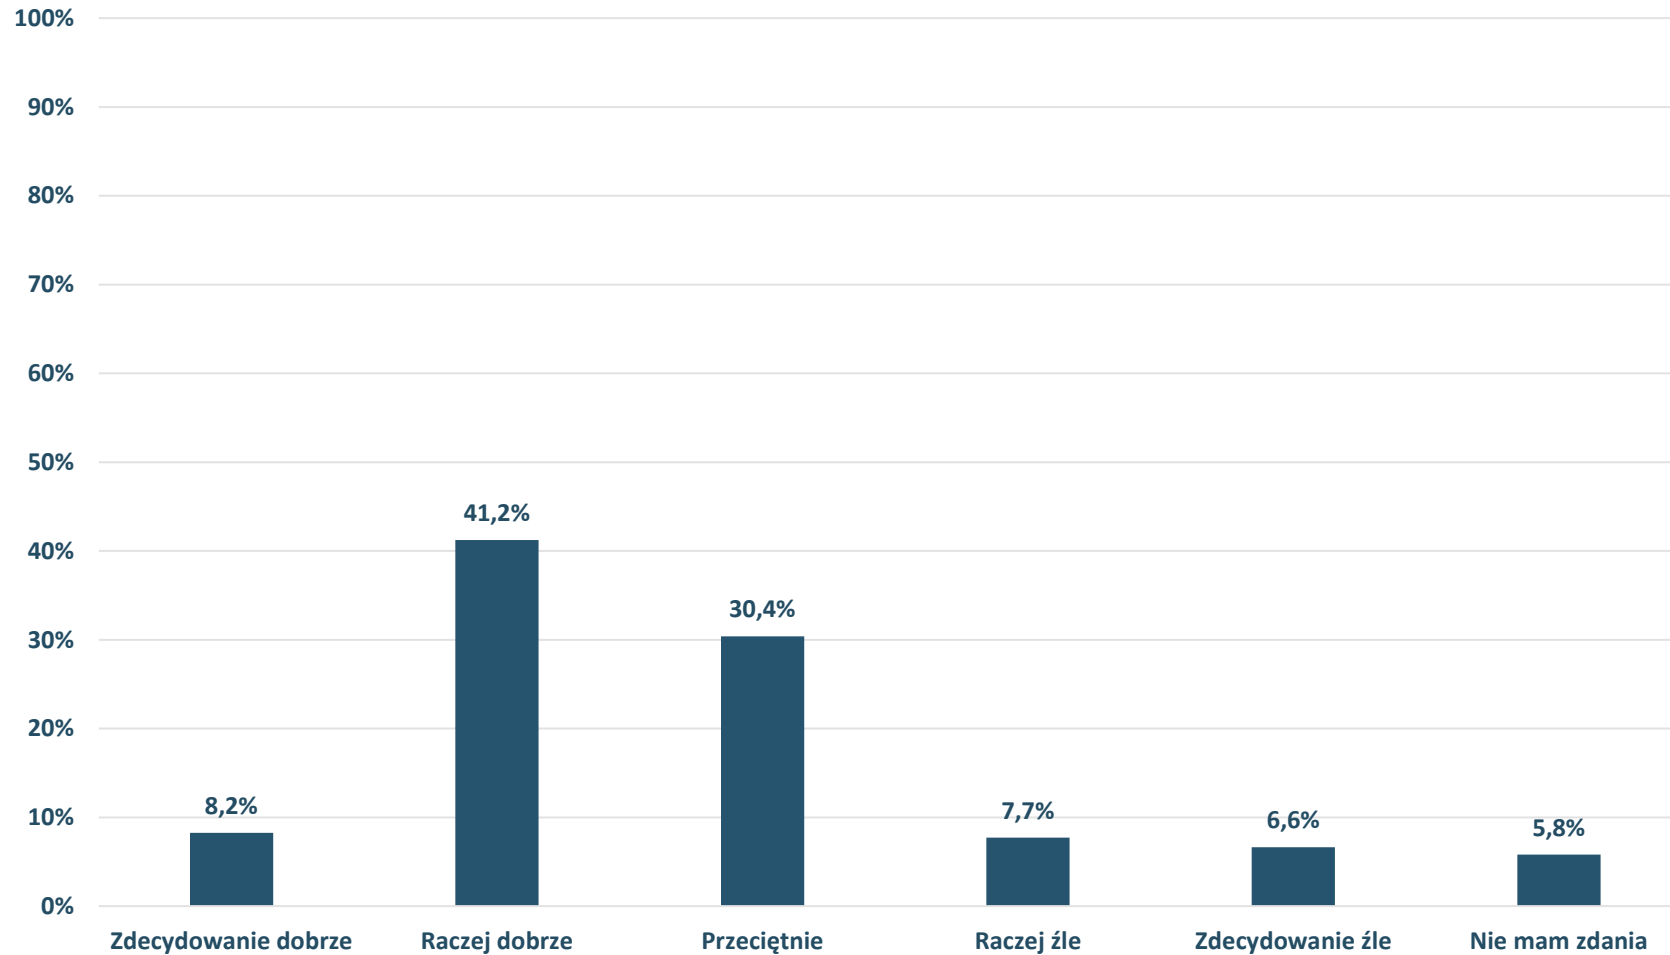

Barometr Bielska-Białej za 2022 rok

Wyniki ankiety internetowej skierowanej do mieszkańców

Barometr Bielska-Białej za 2022 rok

Niniejszy raport przedstawia wyniki ankiety internetowej *Barometr Bielska-Białej za 2022 rok*, przeprowadzonej od 30 stycznia 2023 r. do 5 marca 2023 r. Wykresy sporządzono dla wszystkich 1116 oddanych głosów. Szczegóły dostępne są w metryczce na końcu raportu.

Barometr Bielska-Białej za 2022 rok

Bielsko-Biała

Jak ocenia Pan(i) Bielsko-Białą jako miejsce do życia?

Barometr Bielska-Białej za 2022 rok

Bielsko-Biała

Jak ocenia Pan(i) jakość obsługi w urzędzie miejskim i miejskich jednostkach organizacyjnych?

Barometr Bielska-Białej za 2022 rok

Bielsko-Biała

Czy uważa Pan(i), że ma wpływ na działania/decyzje podejmowane w mieście?

Barometr Bielska-Białej za 2022 rok

Bielsko-Biała

Jak ocenia Pan(i) działania informacyjne urzędu miasta adresowane do mieszkańców?

Barometr Bielska-Białej za 2022 rok

Bielsko-Biała

Czy brał(a) lub bierze Pan(i) aktywny udział w życiu społeczności miejskiej/osiedlowej (np. działając w organizacji pozarządowej, uczestnicząc w otwartych warsztatach/spotkaniach konsultacyjnych, podpisując petycje itp.)?