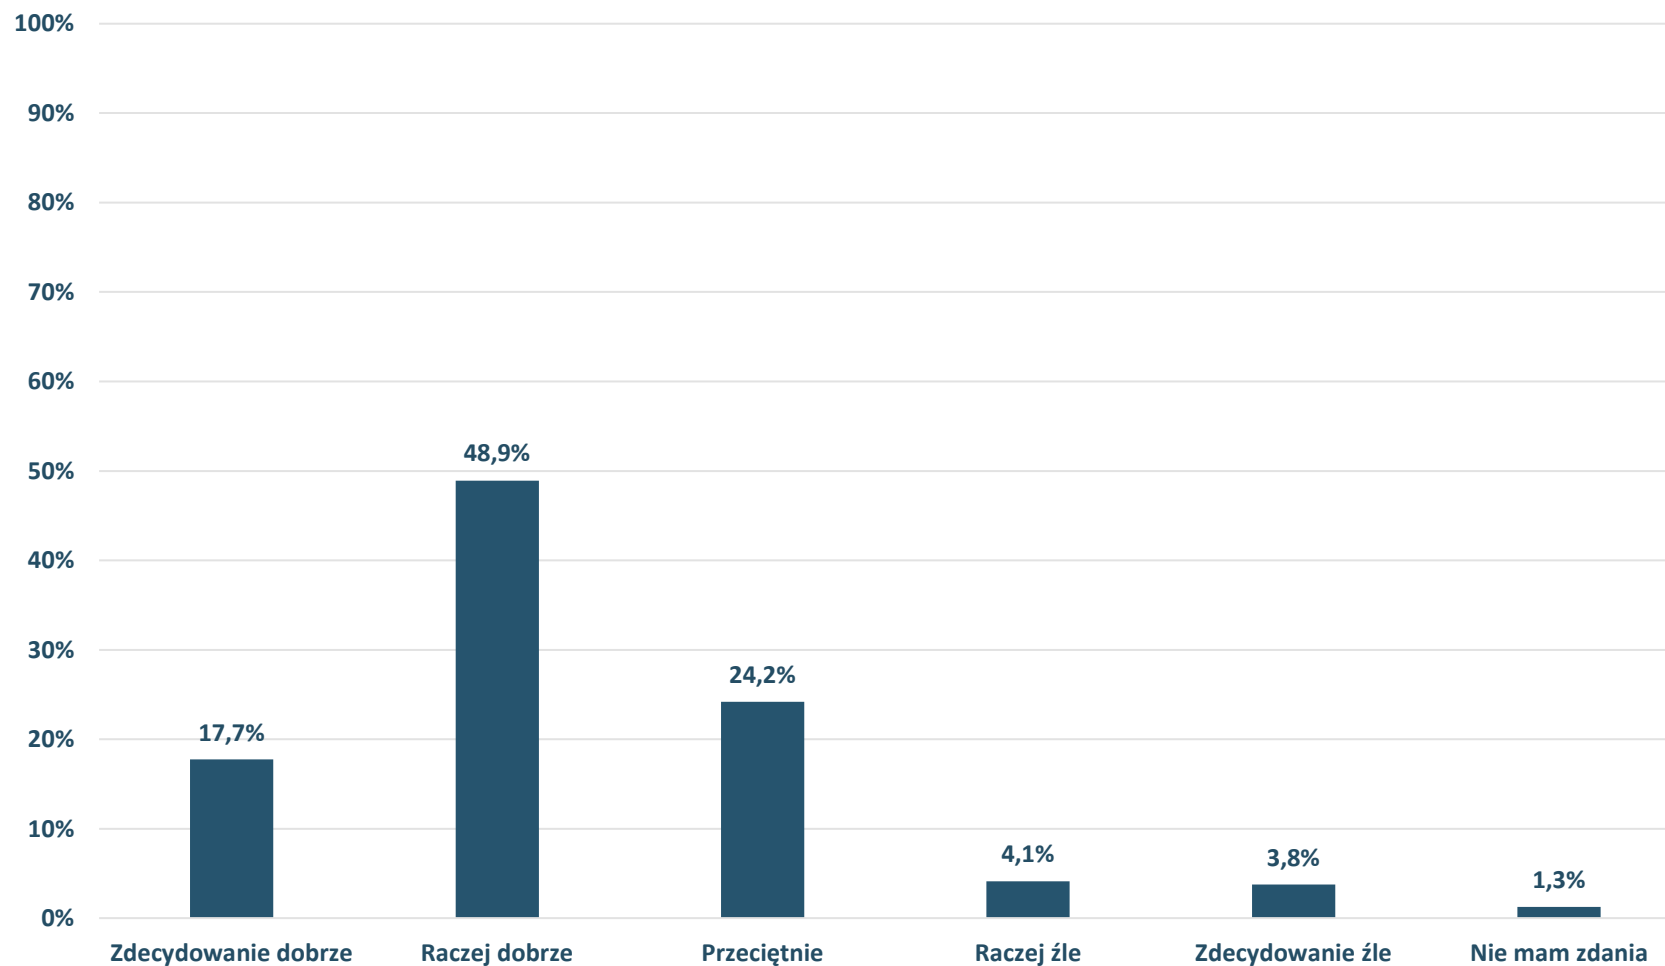

Barometr Bielska-Białej za 2022 rok

Bielsko-Biała

KOMUNIKACJA MIEJSKA:

Jak ocenia Pan(i) komfort podróżowania autobusem?

Barometr Bielska-Białej za 2022 rok

Bielsko-Biała

PRZEMIESZCZANIE SIĘ PO MIEŚCIE:
Jak ocenia Pan(i) warunki przemieszczania się pieszo?