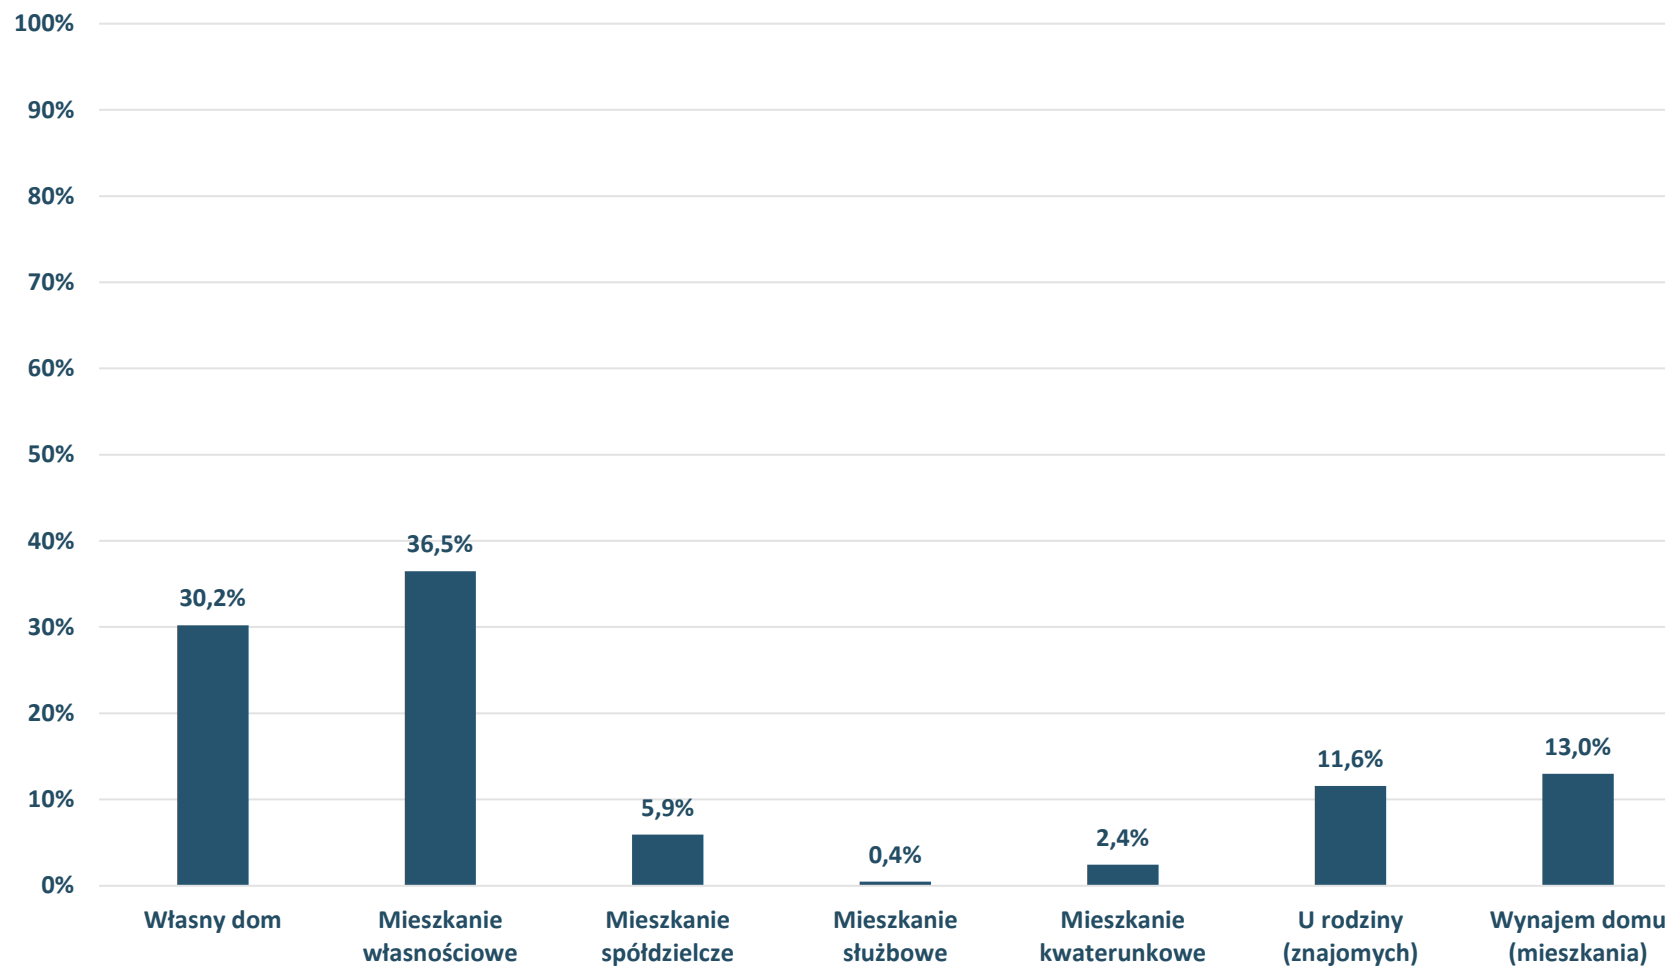

Barometr Bielska-Białej za 2022 rok

Bielsko-Biała

METRYCZKA:

Wiek

Barometr Bielska-Białej za 2022 rok

Bielsko-Biała

METRYCZKA: Wykształcenie

Barometr Bielska-Białej za 2022 rok

Bielsko-Biała

METRYCZKA:
Status zawodowy

Barometr Bielska-Białej za 2022 rok

Bielsko-Biała

METRYCZKA:

Typ zajmowanego mieszkania

Barometr Bielska-Białej za 2022 rok

METRYCZKA: Miejsce zamieszkania (osiedle)