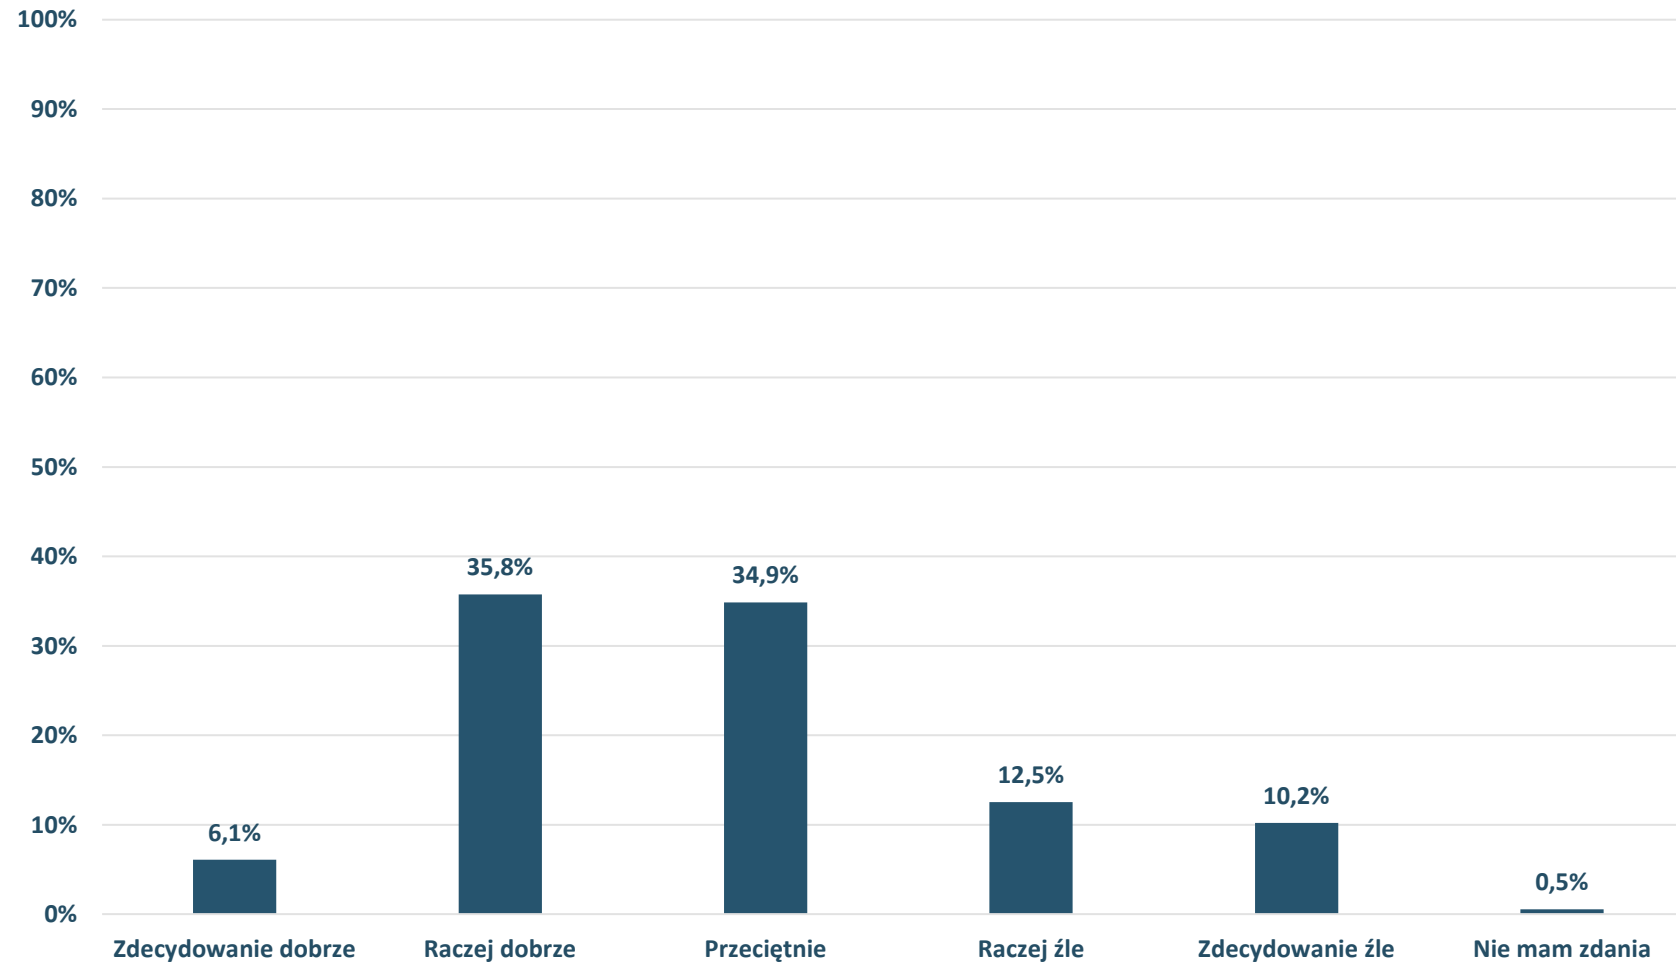

Jak ocenia Pan(i) bezpieczeństwo w miejscu zamieszkania?

Barometr Bielska-Białej za 2022 rok

Bielsko-Biała

BEZPIECZEŃSTWO MIESZKAŃCÓW:
Jak ocenia Pan(i) bezpieczeństwo w centrum miasta?

Barometr Bielska-Białej za 2022 rok

Bielsko-Biała

BEZPIECZEŃSTWO MIESZKAŃCÓW:

Jak ocenia Pan(i) oświetlenie ulic?

Barometr Bielska-Białej za 2022 rok

Bielsko-Biała

CZYSTOŚĆ I ESTETYKA MIASTA:

Jak ocenia Pan(i) czystość i porządek w miejscach publicznych (place, ulice, parki)?

Barometr Bielska-Białej za 2022 rok

Bielsko-Biała

CZYSTOŚĆ I ESTETYKA MIASTA:
Jak ocenia Pan(i) estetykę budynków?

Barometr Bielska-Białej za 2022 rok

Bielsko-Biała

CZYSTOŚĆ I ESTETYKA MIASTA:

Jak ocenia Pan(i) Ilość koszy na śmieci w miejscach publicznych?