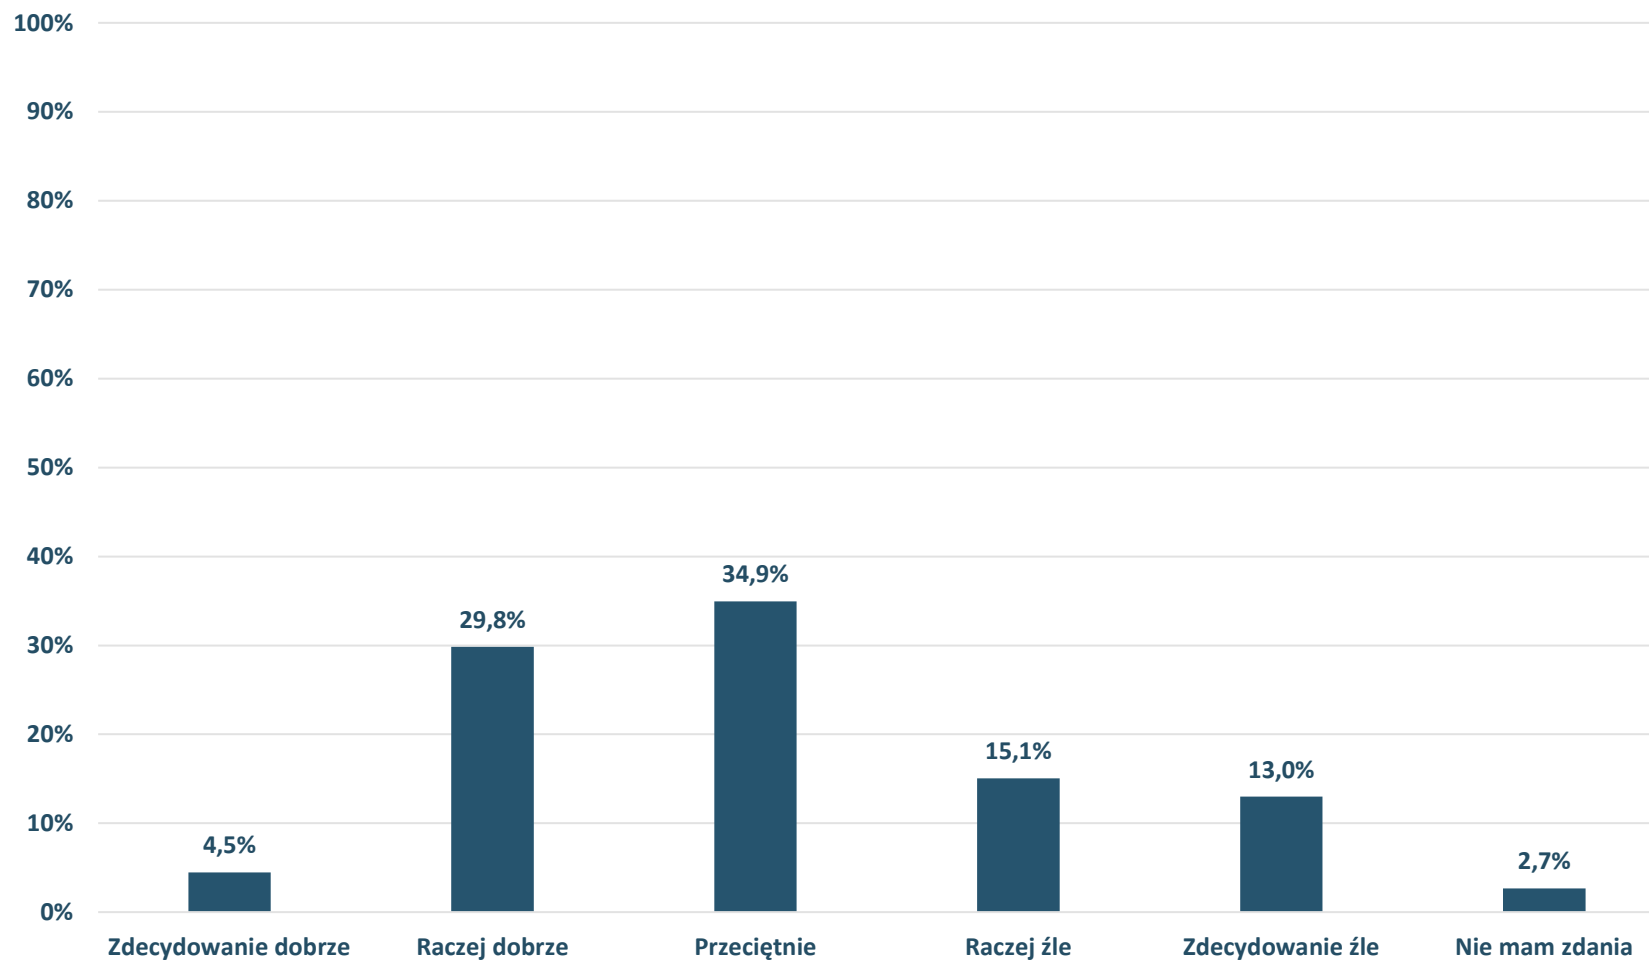

Barometr Bielska-Białej za 2022 rok

Bielsko-Biała

STAN ŚRODOWISKA NATURALNEGO:

Jak ocenia Pan(i) komfort akustyczny (poziom hałas)?