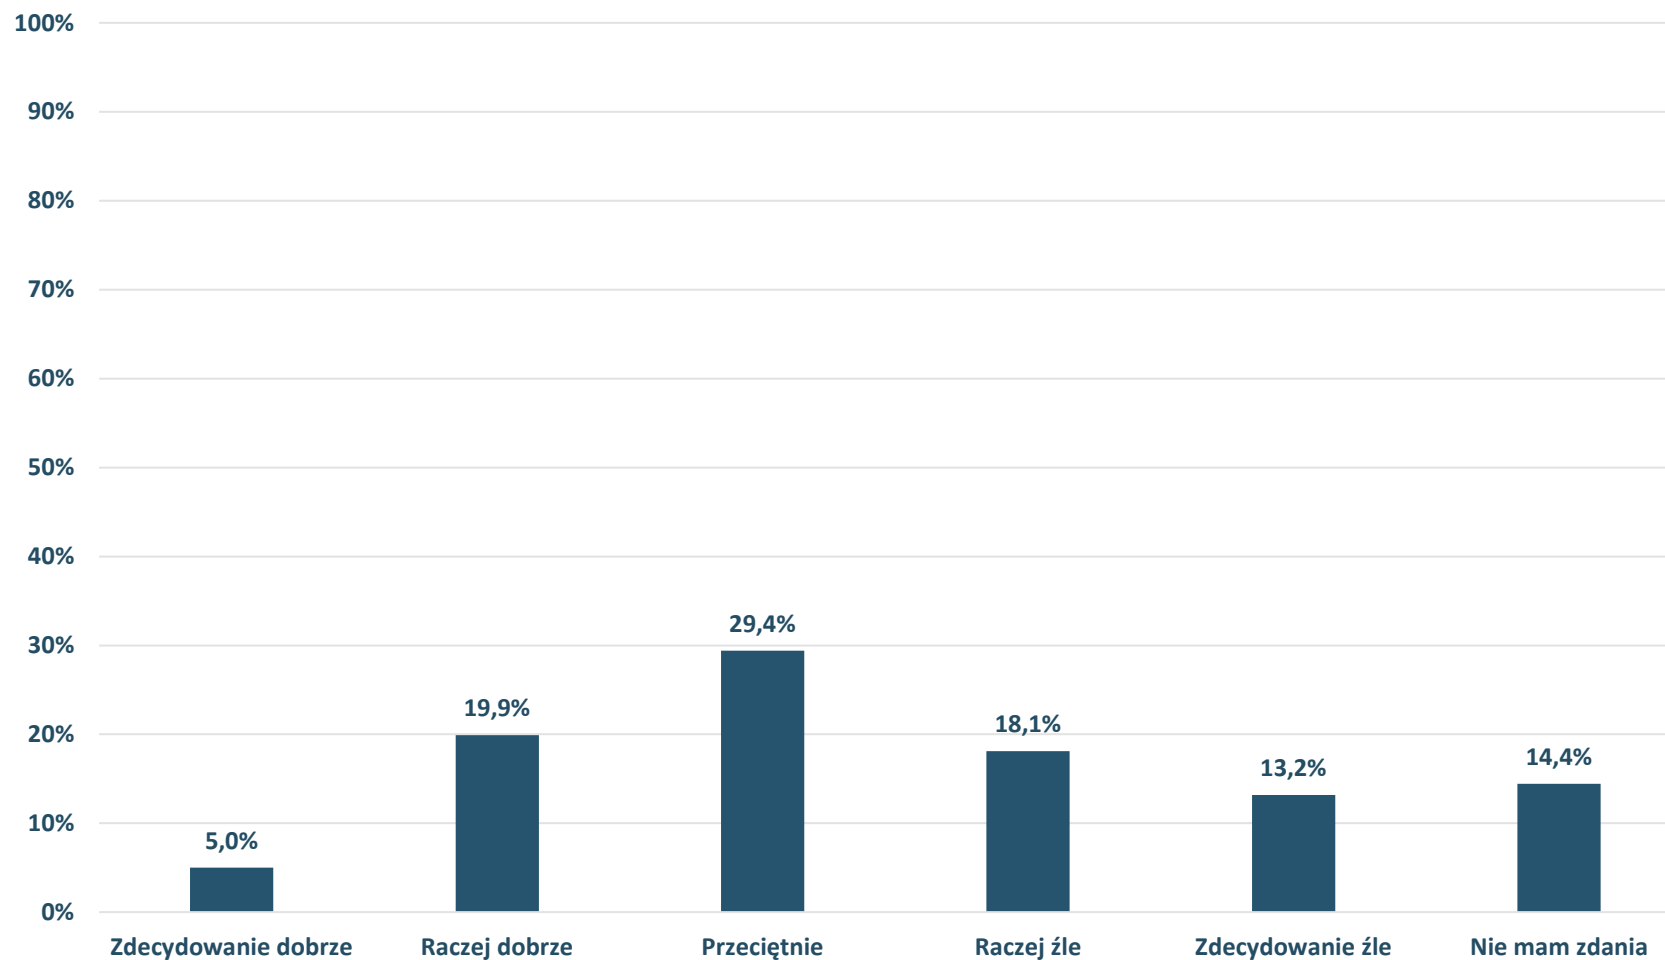

Barometr Bielska-Białej za 2022 rok

Bielsko-Biała

KOMUNIKACJA MIEJSKA:

Jak ocenia Pan(i) komfort podróżowania autobusem?

Barometr Bielska-Białej za 2022 rok

Bielsko-Biała

PRZEMIESZCZANIE SIĘ PO MIEŚCIE:
Jak ocenia Pan(i) warunki przemieszczania się pieszo?

Barometr Bielska-Białej za 2022 rok

Bielsko-Biała

PRZEMIESZCZANIE SIĘ PO MIEŚCIE:

Jak ocenia Pan(i) warunki przemieszczania się rowerem?

Barometr Bielska-Białej za 2022 rok

Bielsko-Biała

PRZEMIESZCZANIE SIĘ PO MIEŚCIE: