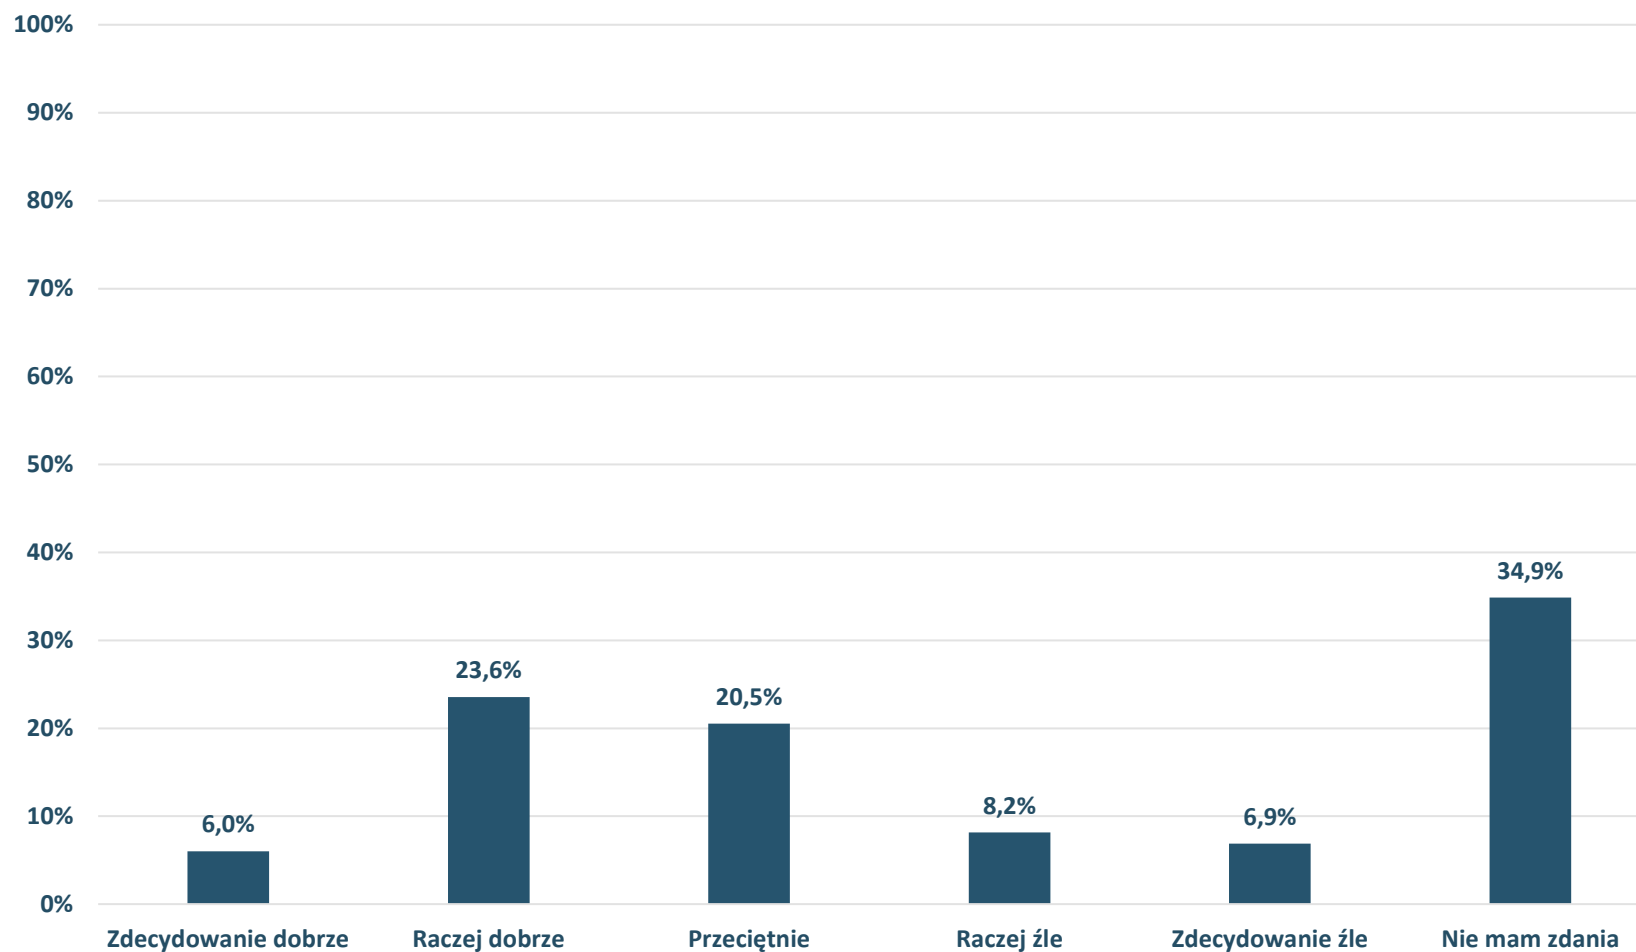

Bielsko-Biała

OFERTA EDUKACYJNA:

Jak ocenia Pan(i) jakość kształcenia w szkołach podstawowych?

Barometr Bielska-Białej za 2022 rok

Bielsko-Biała

OFERTA EDUKACYJNA:

Jak ocenia Pan(i) jakość kształcenia w szkołach branżowych I stopnia
(dawne zasadnicze szkoły zawodowe)?

Barometr Bielska-Białej za 2022 rok

Bielsko-Biała

OFERTA EDUKACYJNA:

Jak ocenia Pan(i) jakość kształcenia w technikach?

Barometr Bielska-Białej za 2022 rok

Bielsko-Biała

OFERTA EDUKACYJNA:

Jak ocenia Pan(i) jakość kształcenia w liceach ogólnokształcących?

Barometr Bielska-Białej za 2022 rok

Bielsko-Biała

OFERTA EDUKACYJNA:

Jak ocenia Pan(i) jakość kształcenia na uczelniach wyższych?

Barometr Bielska-Białej za 2022 rok

Bielsko-Biała

OFERTA EDUKACYJNA:

Jak ocenia Pan(i) ofertę bezpłatnych zajęć pozalekcyjnych?