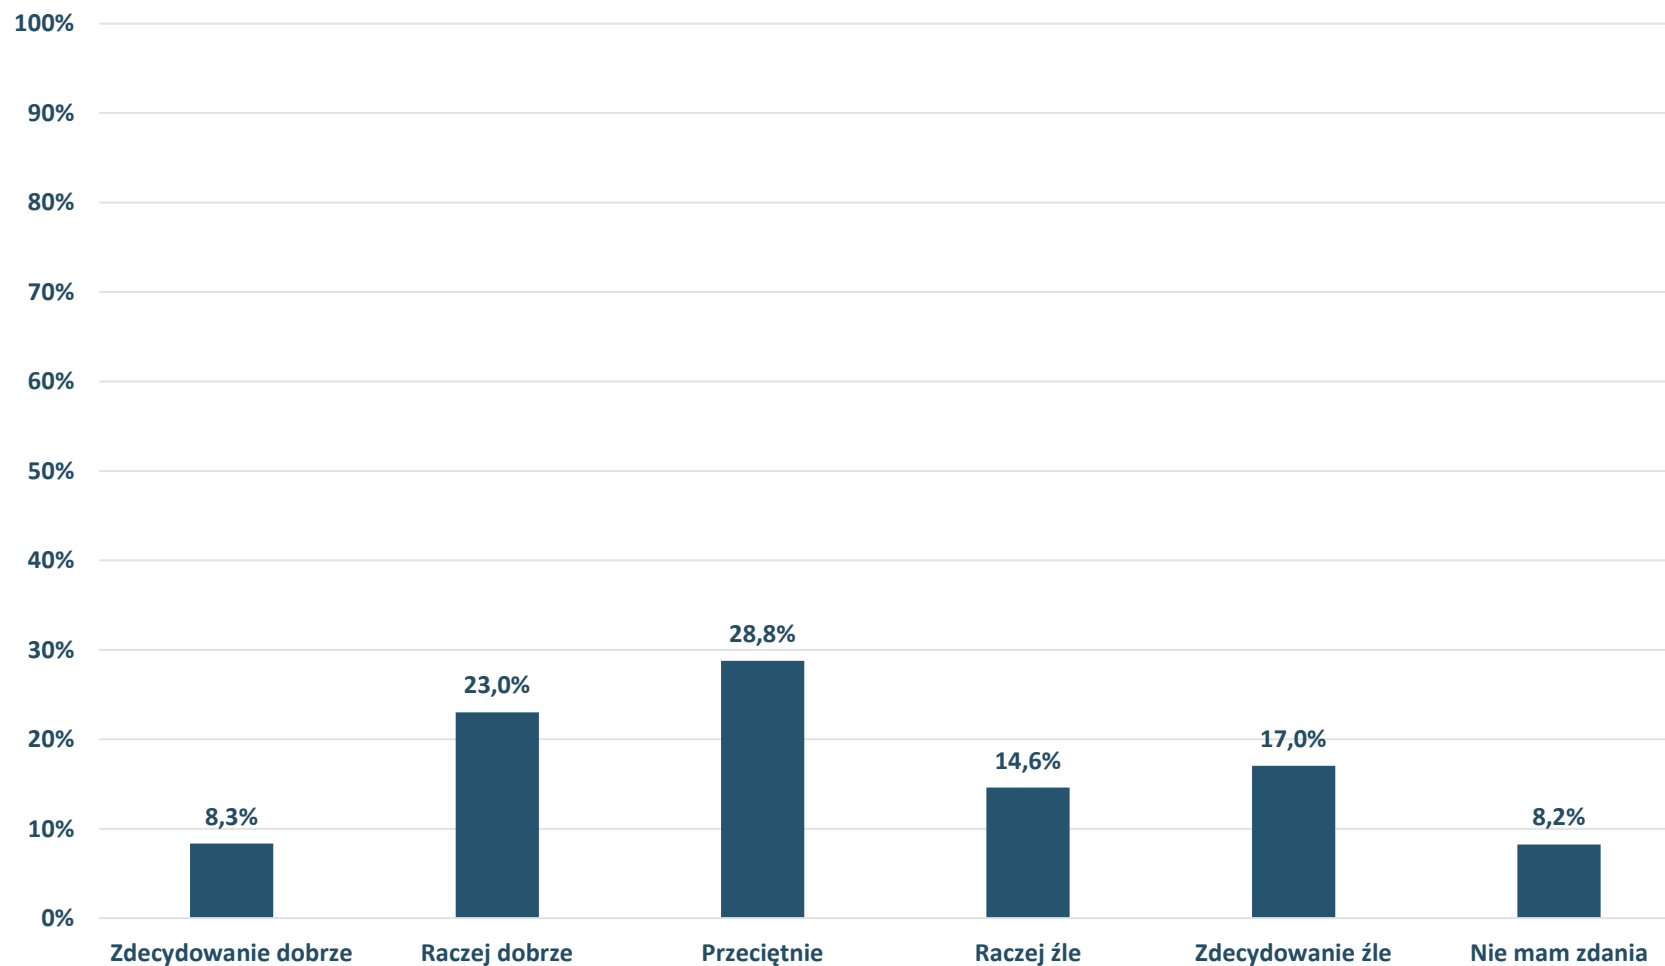

Bielsko-Biała

OFERTA USŁUG KULTURY:

Jak ocenia Pan(i) dostępność miejsc w których dorośli mogą spędzać czas wolny poza domem (np. klubów, świetlic, czytelni itd.)?

Barometr Bielska-Białej za 2022 rok

Bielsko-Biała

OFERTA USŁUG KULTURY:

Jak ocenia Pan(i) dostępność miejsc w których dzieci mogą spędzać czas wolny poza domem (np. klubów, świetlic, itd.)?

Barometr Bielska-Białej za 2022 rok

Bielsko-Biała

INFRASTRUKTURA DROGOWA:
Jak ocenia Pan(i) ilość tras rowerowych?