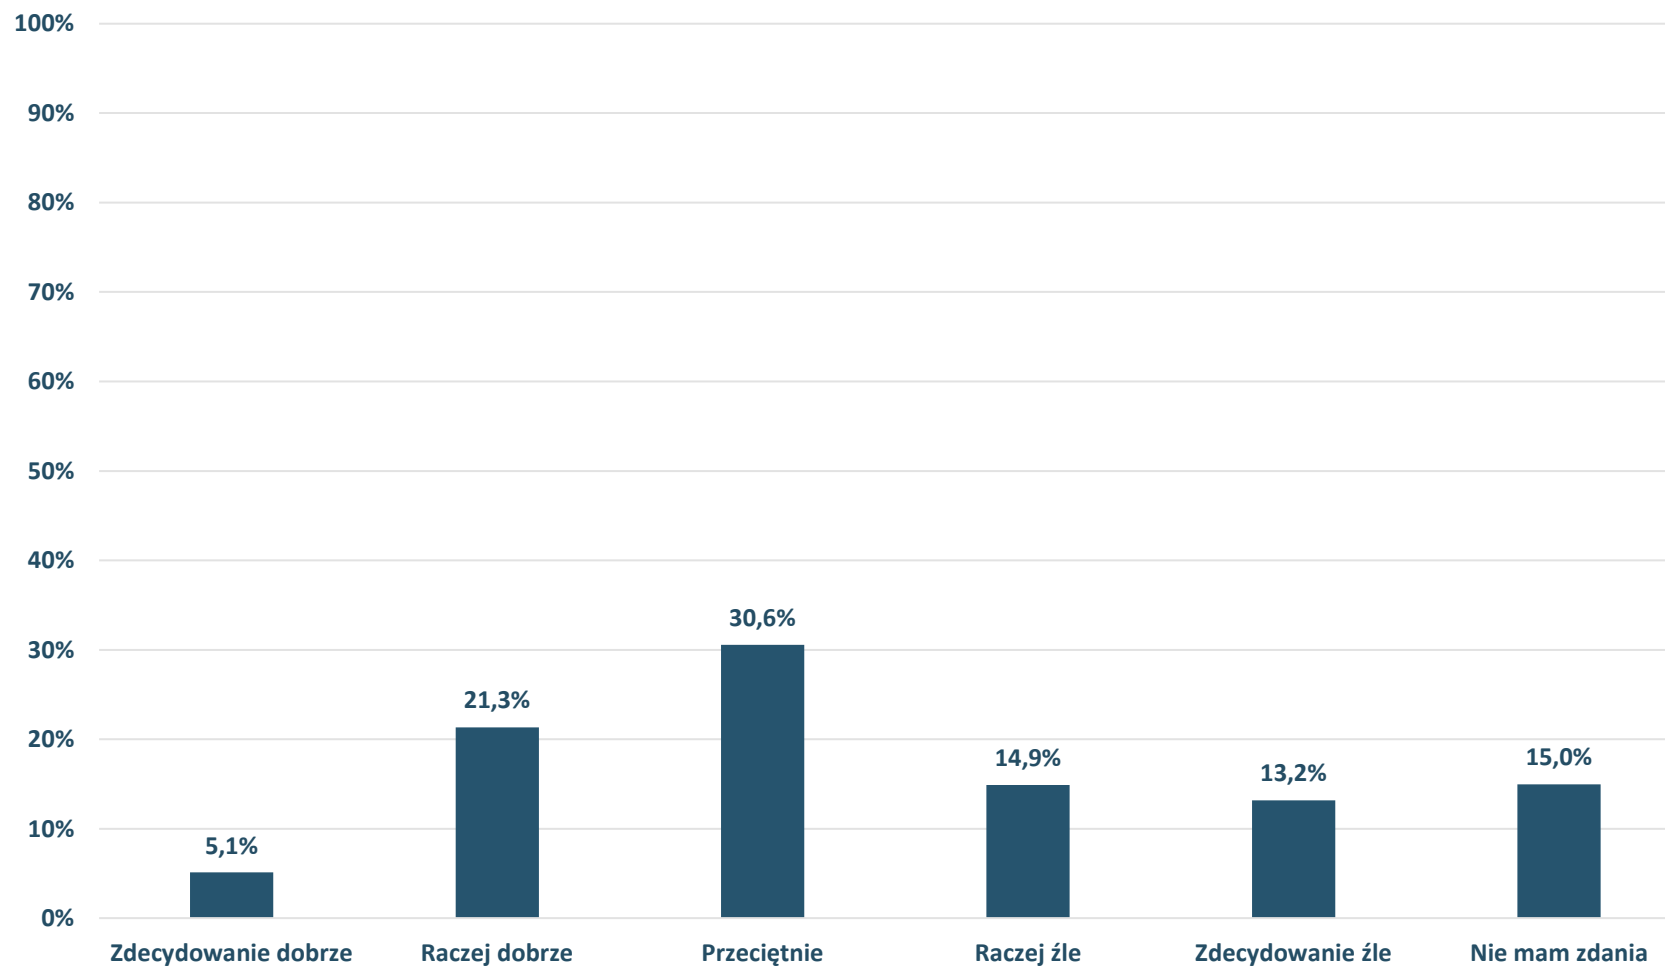

Barometr Bielska-Białej za 2022 rok

Bielsko-Biała

RYNEK PRACY:

Jak ocenia Pan(i) możliwość znalezienia satysfakcjonującej pracy?