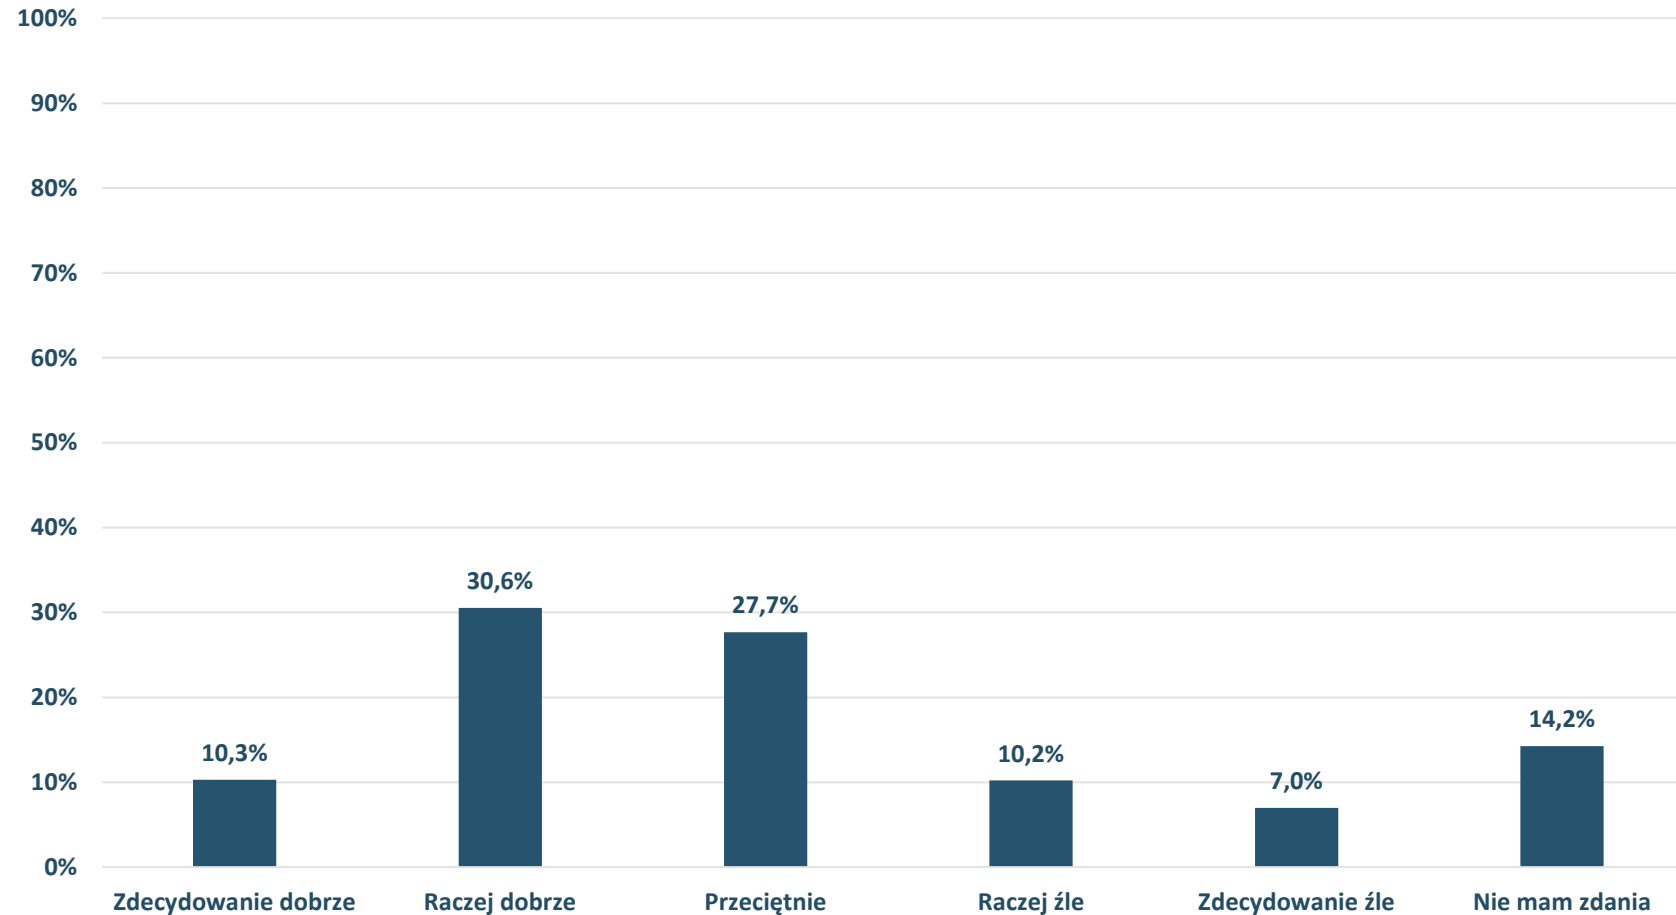

Barometr Bielska-Białej za 2022 rok

Bielsko-Biała

OFERTA EDUKACYJNA:

Jak ocenia Pan(i) jakość kształcenia w technikach?

Barometr Bielska-Białej za 2022 rok

Bielsko-Biała

OFERTA EDUKACYJNA:

Jak ocenia Pan(i) jakość kształcenia w liceach ogólnokształcących?

Barometr Bielska-Białej za 2022 rok

Bielsko-Biała

OFERTA EDUKACYJNA:

Jak ocenia Pan(i) jakość kształcenia na uczelniach wyższych?

Barometr Bielska-Białej za 2022 rok

Bielsko-Biała

OFERTA EDUKACYJNA:

Jak ocenia Pan(i) ofertę bezpłatnych zajęć pozalekcyjnych?

Barometr Bielska-Białej za 2022 rok

OFERTA SPORTOWO-REKREACYJNA:

Jak ocenia Pan(i) dostępność miejskich boisk i hal sportowych, w tym szkolnych sal gimnastycznych i hal sportowych?

Barometr Bielska-Białej za 2022 rok