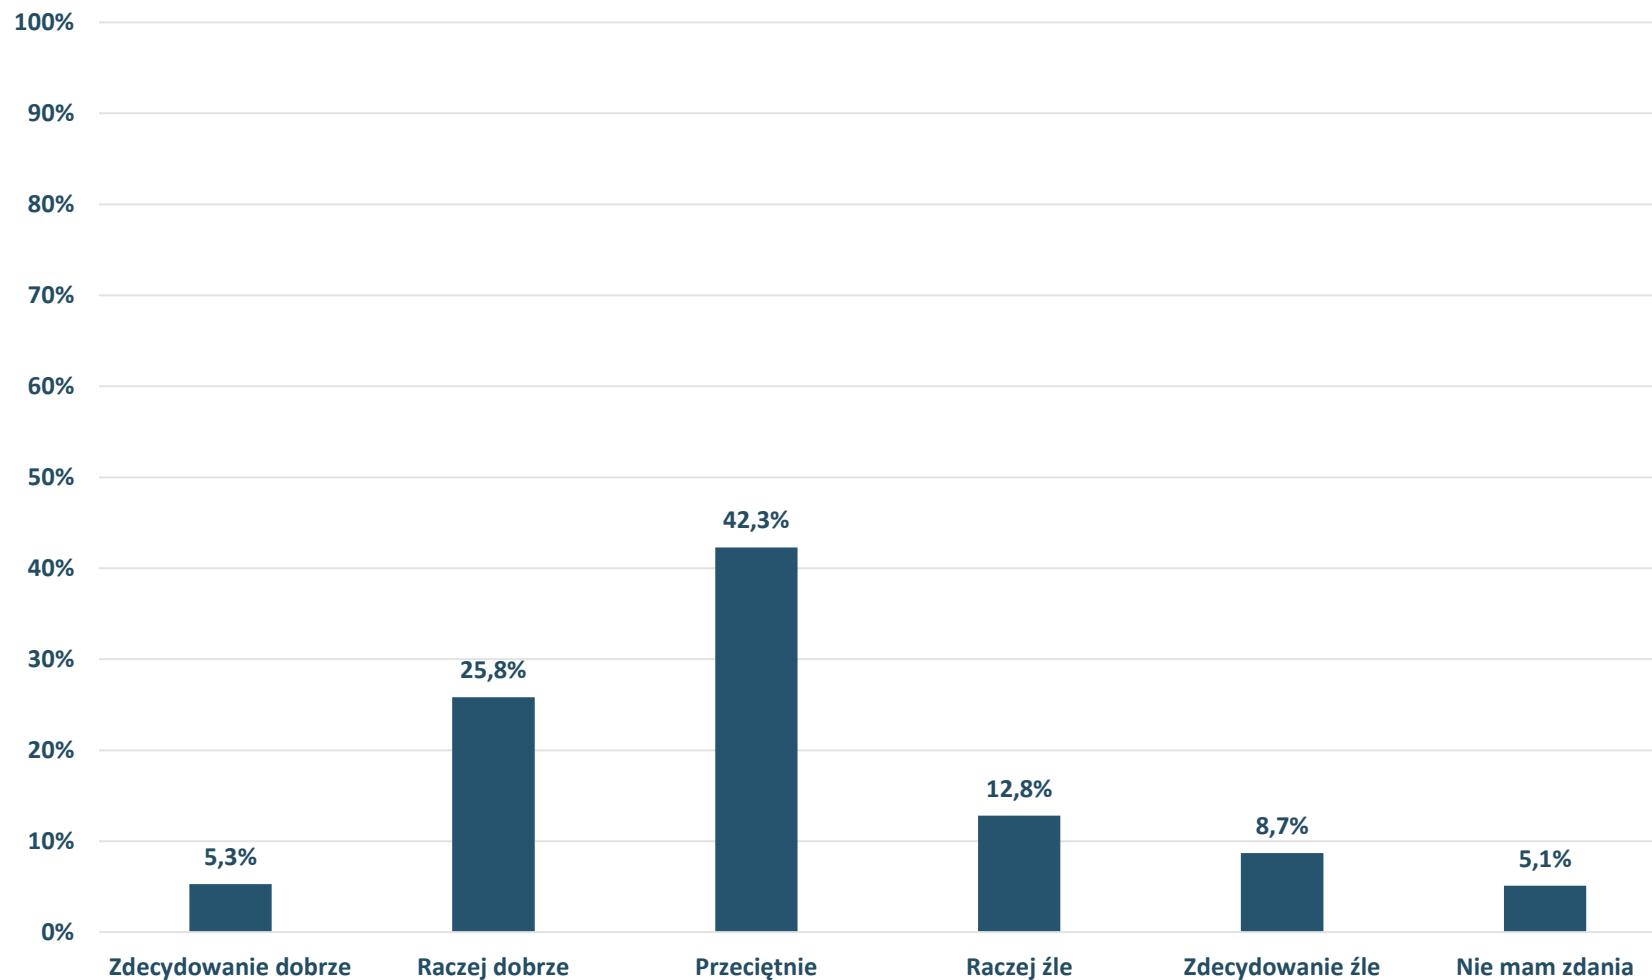

Barometr Bielska-Białej za 2022 rok

Bielsko-Biała

Jak ocenia Pan(i) Bielsko-Białą jako miejsce do życia?

Barometr Bielska-Białej za 2022 rok

Bielsko-Biała

Jak ocenia Pan(i) jakość obsługi w urzędzie miejskim i miejskich jednostkach organizacyjnych?

Barometr Bielska-Białej za 2022 rok

Bielsko-Biała

Czy uważa Pan(i), że ma wpływ na działania/decyzje podejmowane w mieście?

Barometr Bielska-Białej za 2022 rok

Bielsko-Biała

Jak ocenia Pan(i) działania informacyjne urzędu miasta adresowane do mieszkańców?

Barometr Bielska-Białej za 2022 rok

Bielsko-Biała

Czy brał(a) lub bierze Pan(i) aktywny udział w życiu społeczności miejskiej/osiedlowej (np. działając w organizacji pozarządowej, uczestnicząc w otwartych warsztatach/spotkaniach konsultacyjnych, podpisując petycje itp.)?