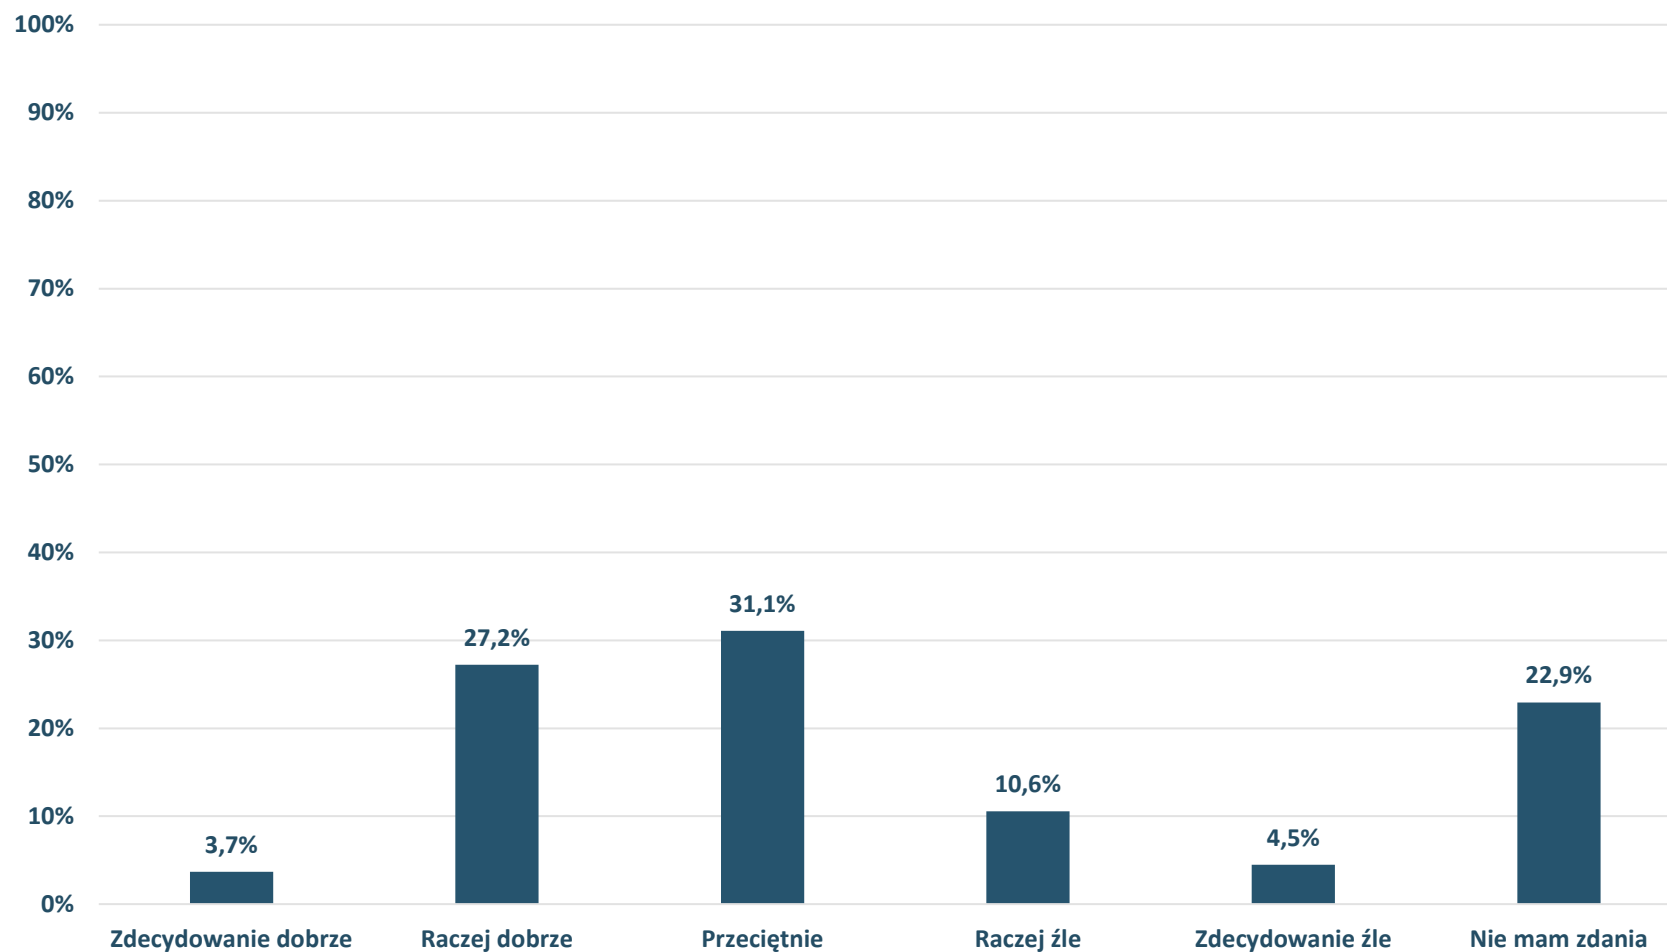

Barometr Bielska-Białej za 2022 rok

Bielsko-Biała

Czy brał(a) lub bierze Pan(i) aktywny udział w życiu społeczności miejskiej/osiedlowej (np. działając w organizacji pozarządowej, uczestnicząc w otwartych warsztatach/spotkaniach konsultacyjnych, podpisując petycje itp.)?

Barometr Bielska-Białej za 2022 rok

Bielsko-Biała

Jak ocenia Pan(i) skuteczność działań swojej Rady Osiedla w zakresie informowania o działaniach podejmowanych przez władze miasta?

Barometr Bielska-Białej za 2022 rok

Czy rozważa Pan(i) możliwość wyprowadzenia się z Bielska-Białej?

Barometr Bielska-Białej za 2022 rok

OFERTA EDUKACYJNA:
Jak ocenia Pan(i) dostępność przedszkoli publicznych?

Barometr Bielska-Białej za 2022 rok

Bielsko-Biała

OFERTA EDUKACYJNA:

Jak ocenia Pan(i) stan techniczny obiektów szkolnych?

Barometr Bielska-Białej za 2022 rok

Bielsko-Biała

OFERTA EDUKACYJNA: Jak ocenia Pan(i) wyposażenie szkół?

Barometr Bielska-Białej za 2022 rok