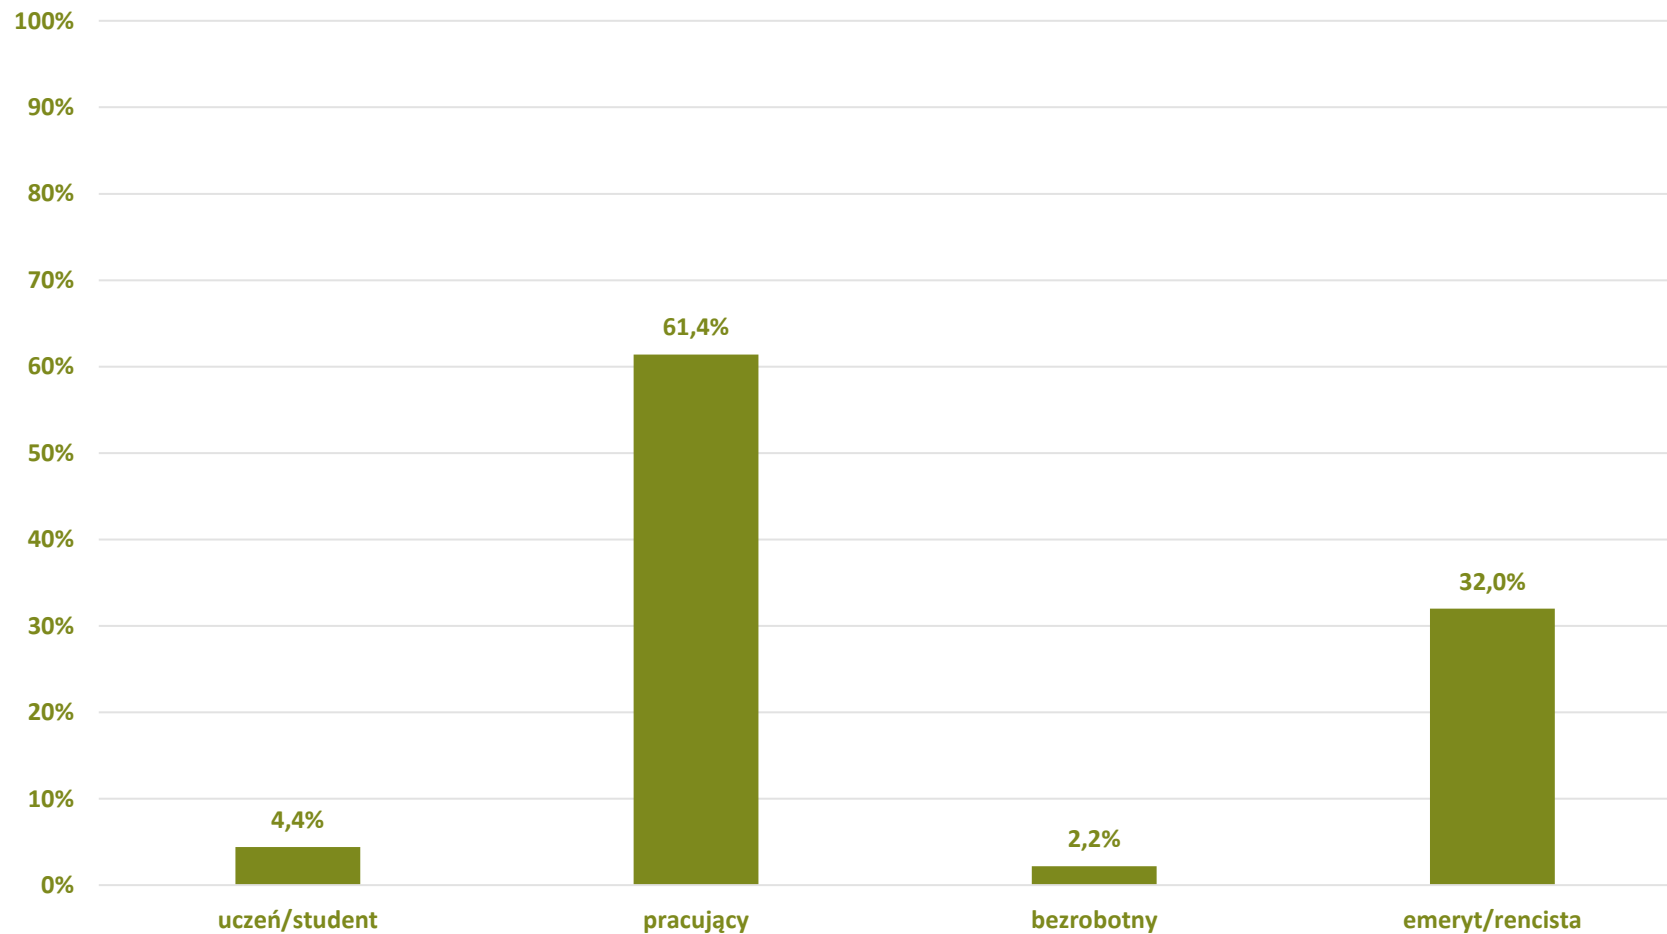

Barometr Bielska-Białej za 2022 rok

RYNEK PRACY:

Jak ocenia Pan(i) poziom wynagrodzeń w mieście?

Barometr Bielska-Białej za 2022 rok

METRYCZKA:
Płeć

Barometr Bielska-Białej za 2022 rok

METRYCZKA:
Wiek

Barometr Bielska-Białej za 2022 rok

METRYCZKA: Wykształcenie

Barometr Bielska-Białej za 2022 rok

METRYCZKA: Status zawodowy

Barometr Bielska-Białej za 2022 rok

METRYCZKA:

Typ zajmowanego mieszkania

Barometr Bielska-Białej za 2022 rok

Bielsko-Biała

METRYCZKA: Miejsce zamieszkania (osiedle)