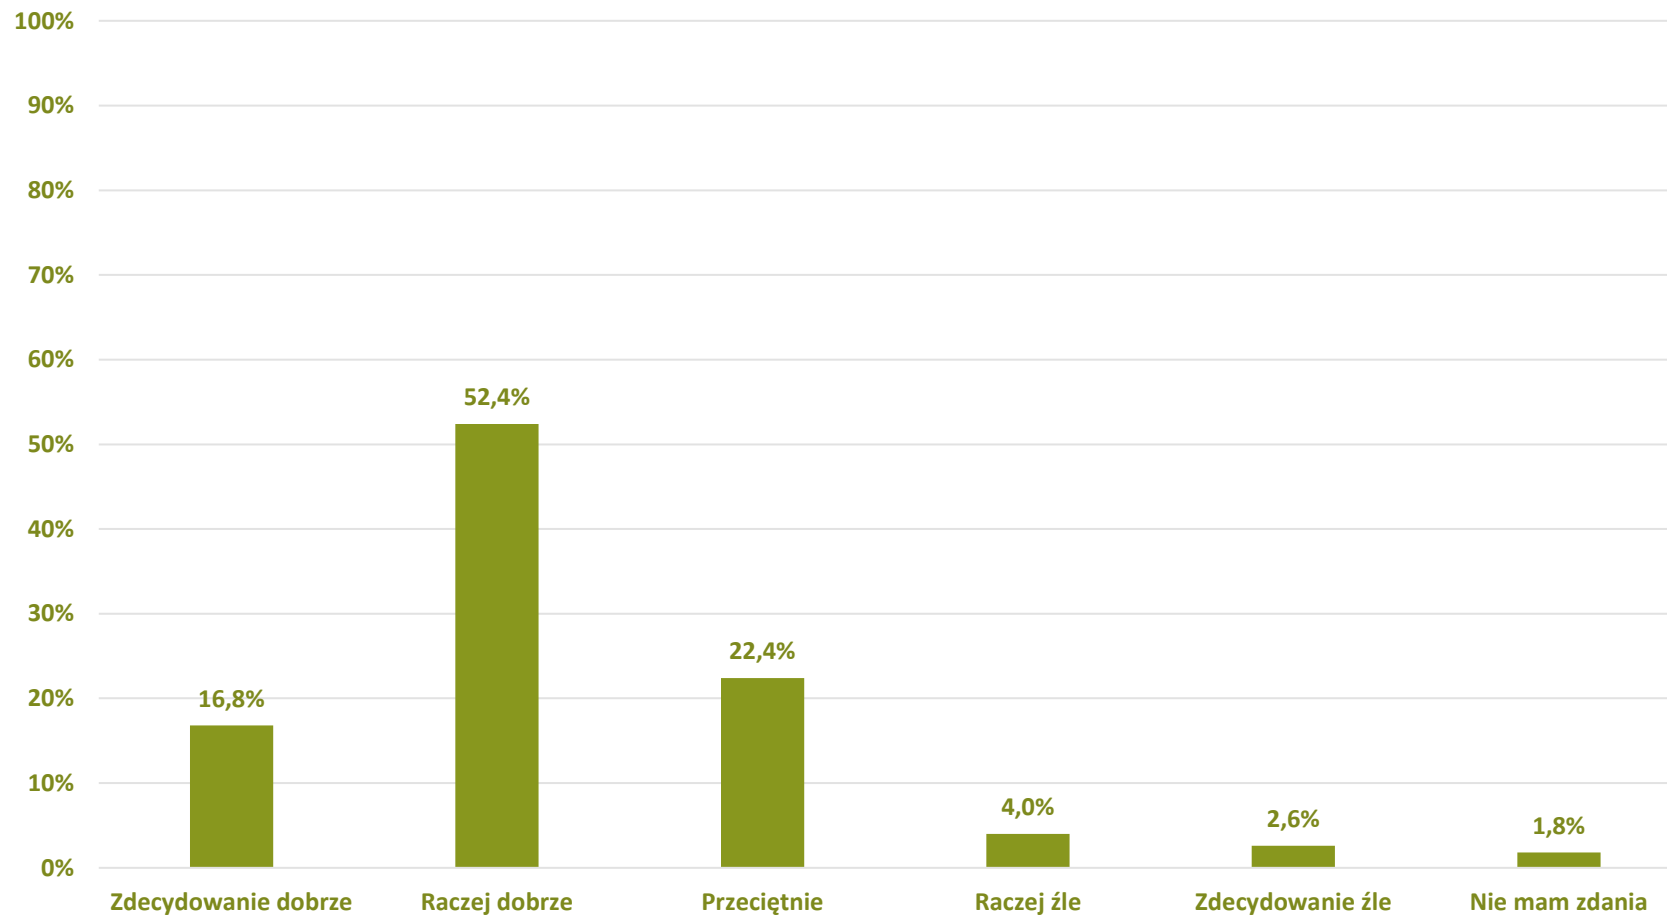

Barometr Bielska-Białej za 2022 rok

PRZEMIESZCZANIE SIĘ PO MIEŚCIE Jak ocenia Pan(i) warunki przemieszczania się pieszo?

Barometr Bielska-Białej za 2022 rok

PRZEMIESZCZANIE SIĘ PO MIEŚCIE:
Jak ocenia Pan(i) warunki przemieszczania się rowerem?