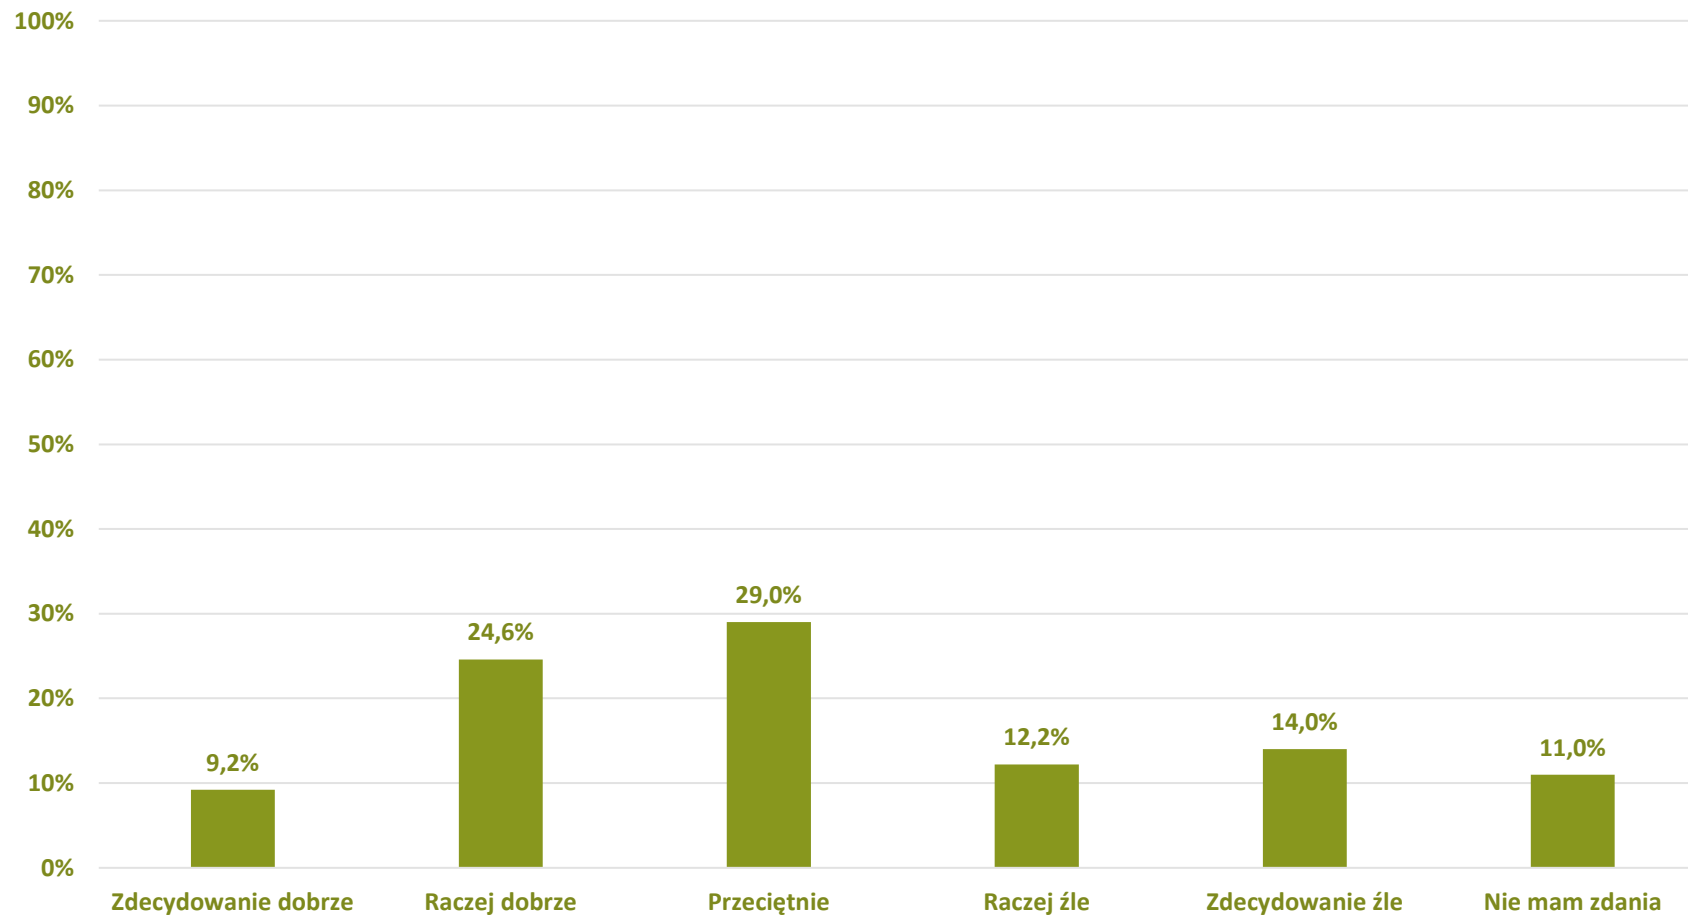

Barometr Bielska-Białej za 2022 rok

OFERTA USŁUG KULTURY:

Jak ocenia Pan(i) ofertę rozwijania zainteresowań związanych z kulturą dostępną w mieście (np. śpiewania w chórze, grania w zespole, uczestniczenia w warsztatach malarskich, tańca)?

Barometr Bielska-Białej za 2022 rok

OFERTA USŁUG KULTURY:

Jak ocenia Pan(i) dostępność miejsc w których dorośli mogą spędzać czas wolny poza domem (np. klubów, świetlic, czytelni itd.)?

Barometr Bielska-Białej za 2022 rok

OFERTA USŁUG KULTURY:

Jak ocenia Pan(i) dostępność miejsc w których dzieci mogą spędzać czas wolny poza domem (np. klubów, świetlic, itd.)?

Barometr Bielska-Białej za 2022 rok

INFRASTRUKTURA DROGOWA: Jak ocenia Pan(i) ilość tras rowerowych?