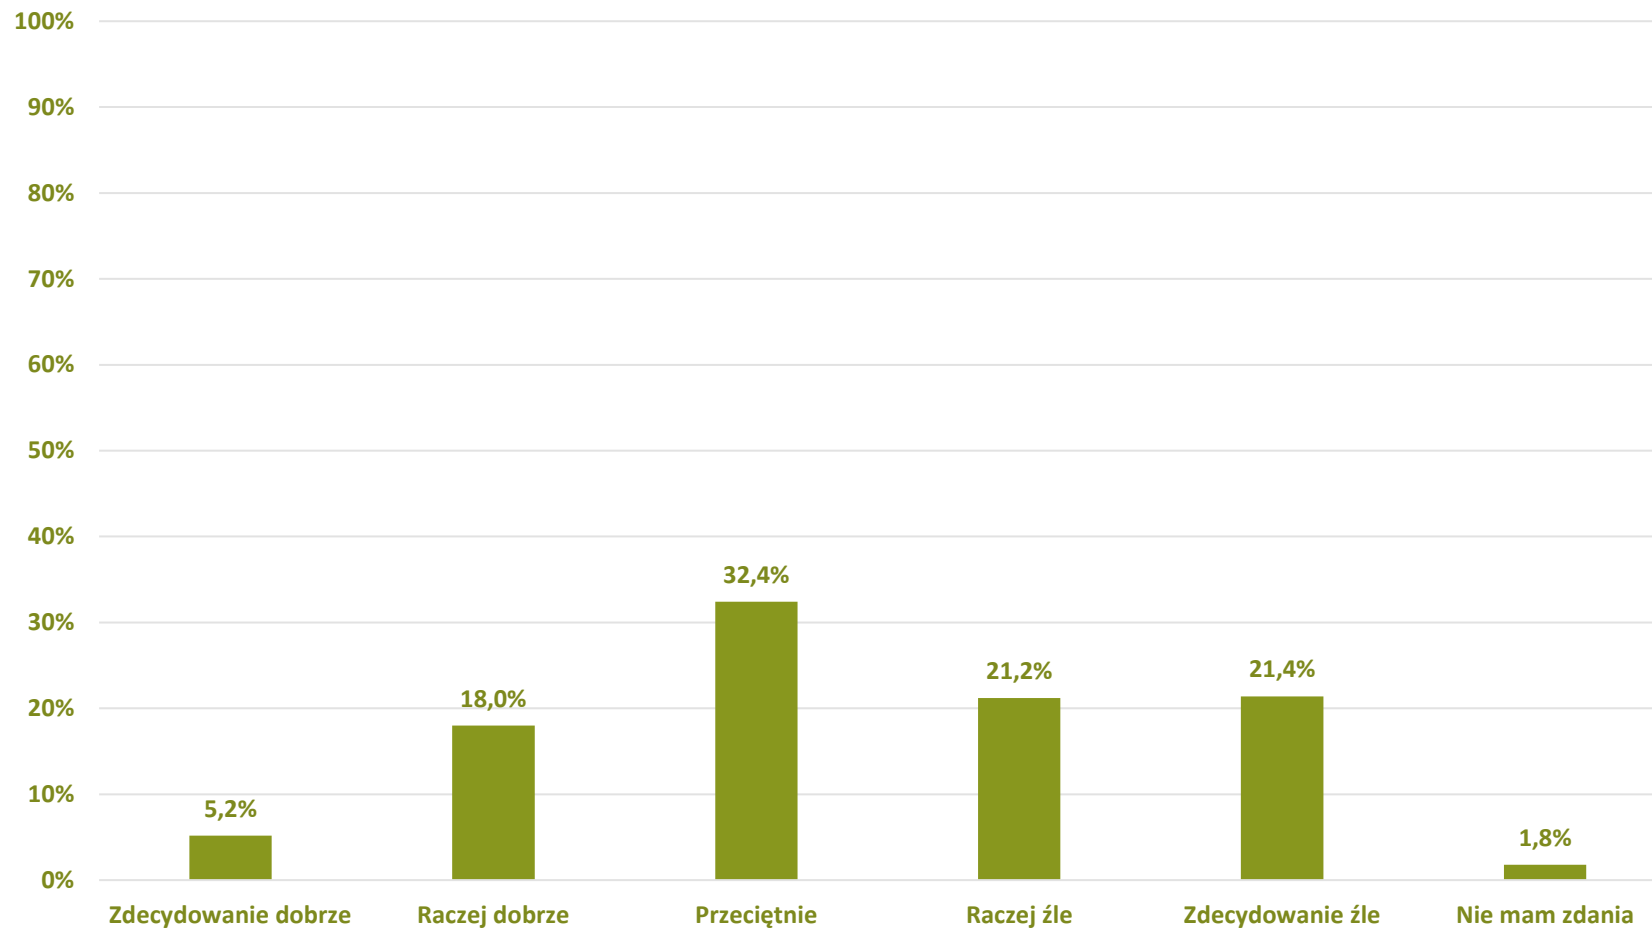

Barometr Bielska-Białej za 2022 rok

STAN ŚRODOWISKA NATURALNEGO:
Jak ocenia Pan(i) jakość powietrza?