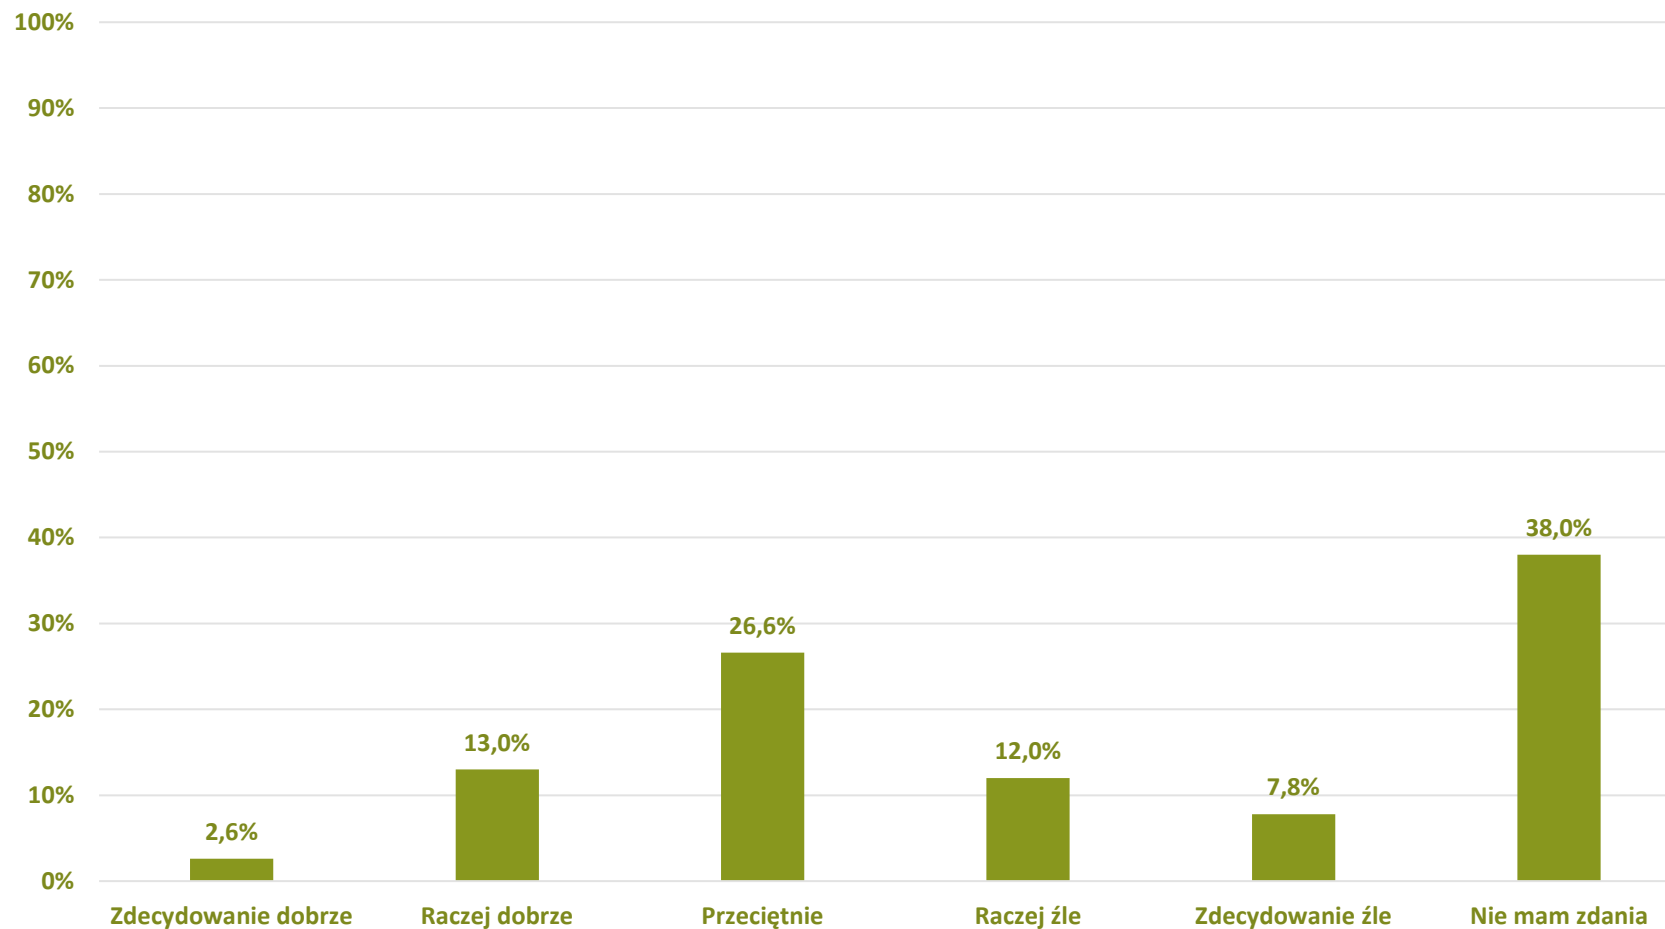

Barometr Bielska-Białej za 2022 rok

CZYSTOŚĆ I ESTETYKA MIASTA:

Jak ocenia Pan(i) ilość koszy na śmieci w miejscach publicznych?

Barometr Bielska-Białej za 2022 rok

CZYSTOŚĆ I ESTETYKA MIASTA:
Jak ocenia Pan(i) dostępność toalet publicznych?

Barometr Bielska-Białej za 2022 rok

GOSPODARKA MIESZKANIOWA:

Jak ocenia Pan(i) dostępność mieszkań własnościowych?

Barometr Bielska-Białej za 2022 rok

Bielsko-Biała

GOSPODARKA MIESZKANIOWA:

Jak ocenia Pan(i) dostępność terenów pod zabudowę mieszkaniową?