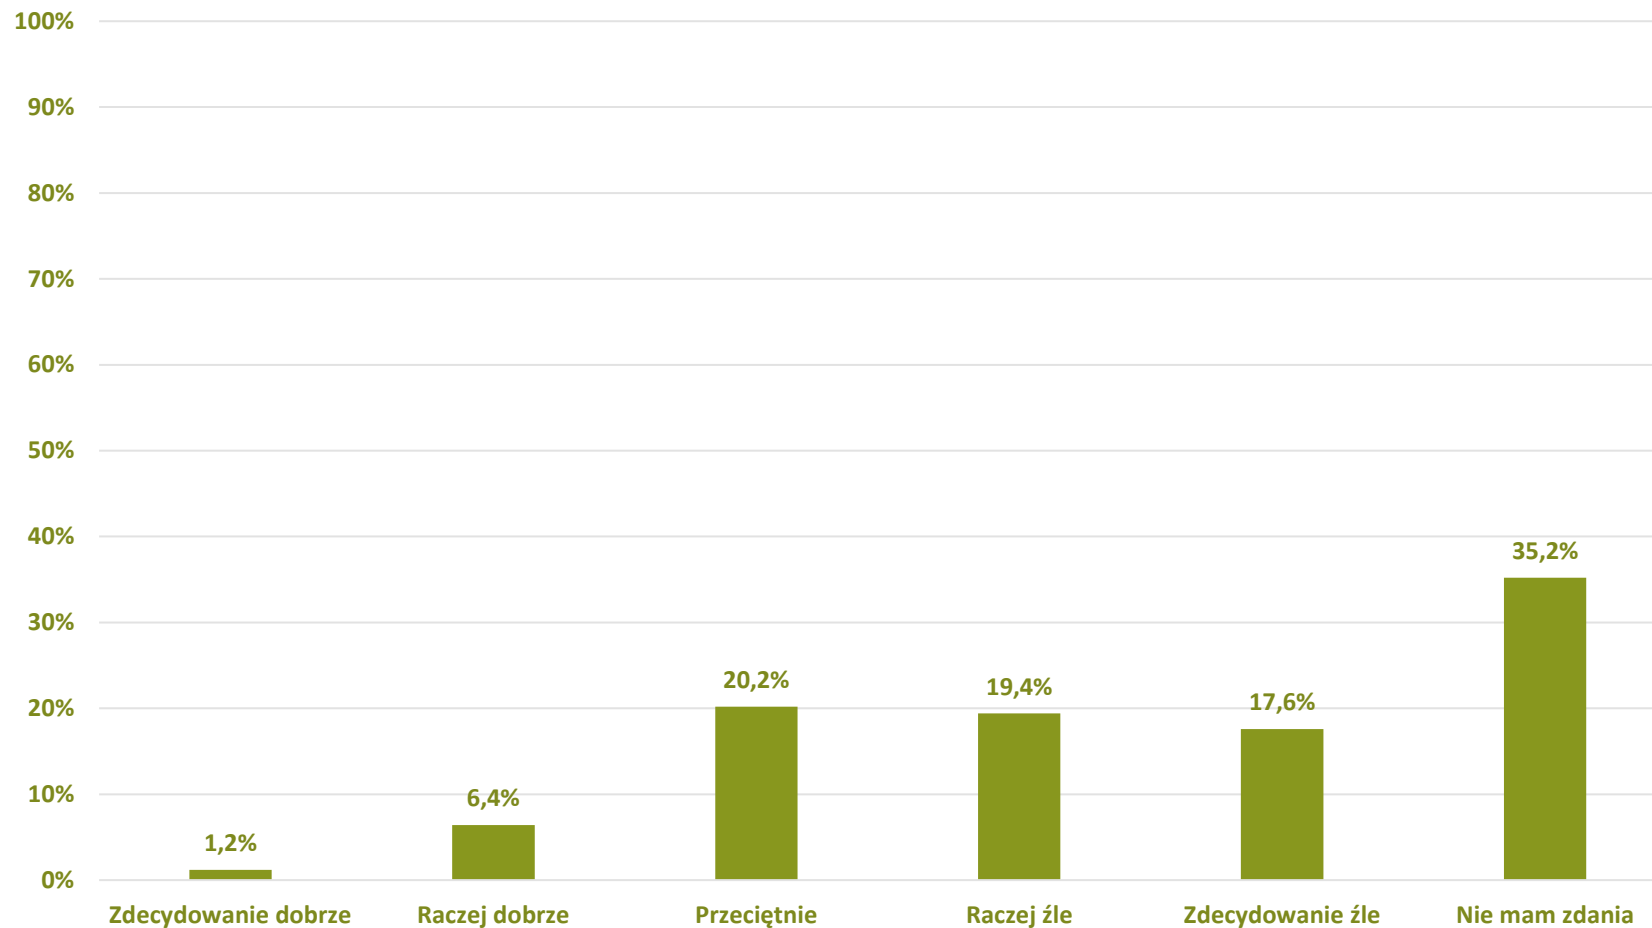

Barometr Bielska-Białej za 2022 rok

GOSPODARKA MIESZKANIOWA:

Jak ocenia Pan(i) dostępność mieszkań na wynajem o umiarkowanym czynszu?