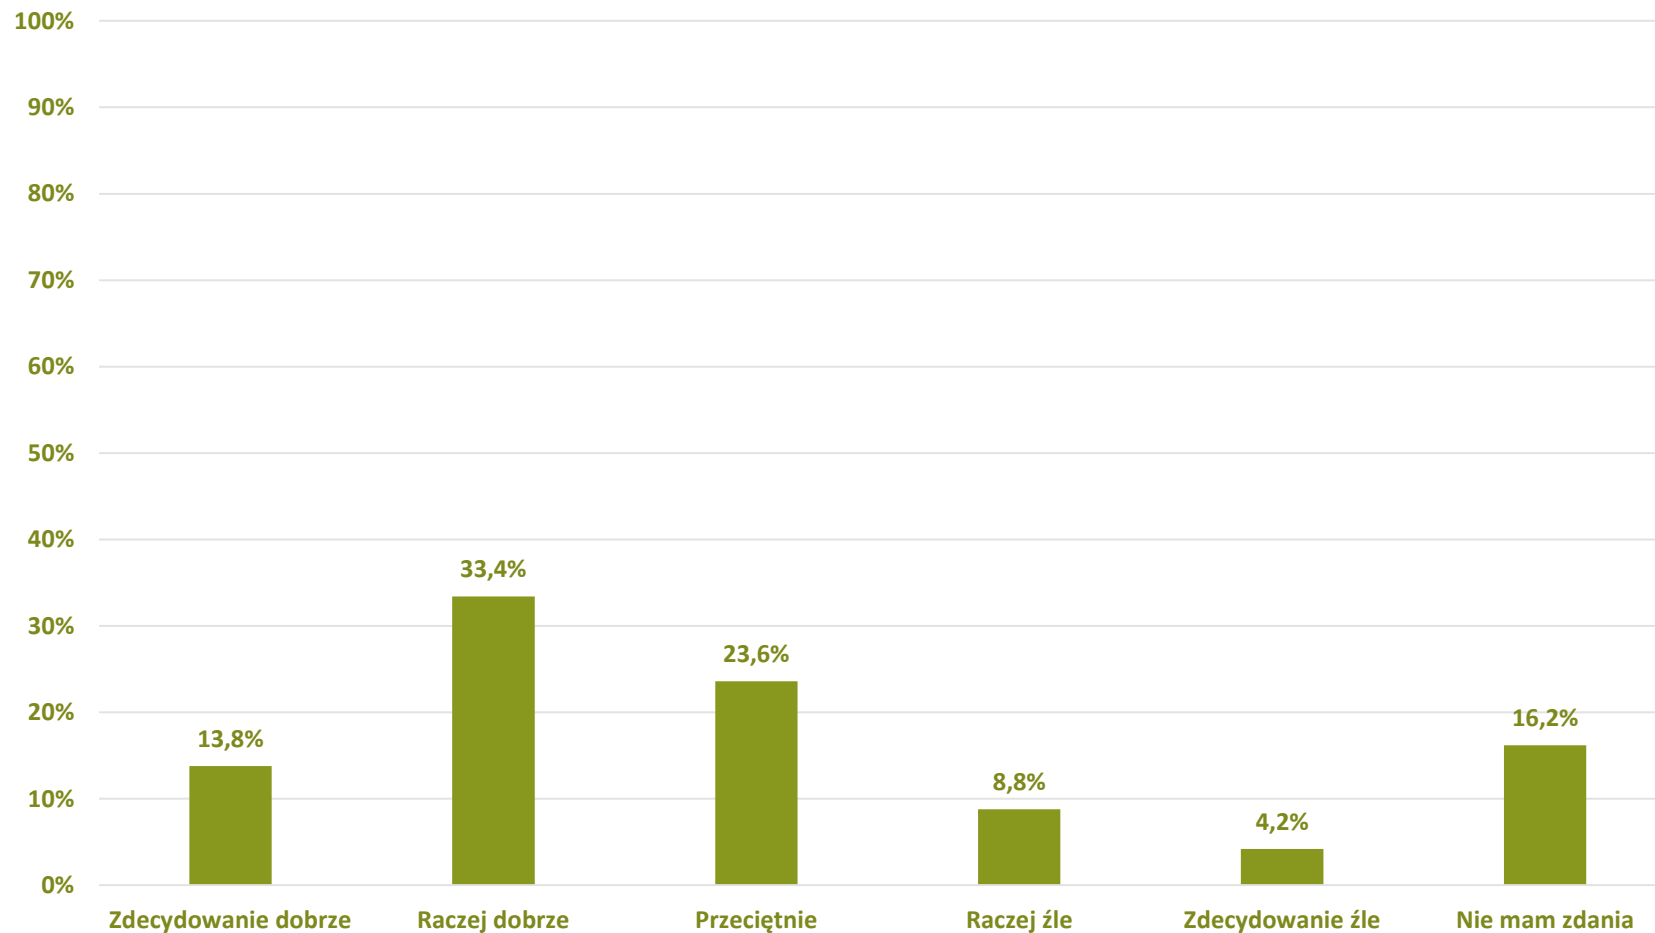

Barometr Bielska-Białej za 2022 rok

OFERTA SPORTOWO-REKREACYJNA:

Jak ocenia Pan(i): dostępność do miejsc rekreacji i wypoczynku (parków, skwerów, lasów, siłowni zewnętrznych itp.) w najbliższej okolicy miejsca zamieszkania?

Barometr Bielska-Białej za 2022 rok

OFERTA SPORTOWO-REKREACYJNA:
Jak ocenia Pan(i) stan miejskich boisk i hal sportowych?

Barometr Bielska-Białej za 2022 rok

OFERTA SPORTOWO-REKREACYJNA:

Jak ocenia Pan(i) ofertę klubów sportowych dot. udziału w treningach, szkoleniu i zajęciach rekreacyjnych (liczba klubów sportowych, oferowane dyscypliny/konkurencje, różnorodność zajęć)?

Barometr Bielska-Białej za 2022 rok

OFERTA SPORTOWO-REKREACYJNA:
Jak ocenia Pan(i) możliwość udziału w imprezach sportowych jako widz?

Barometr Bielska-Białej za 2022 rok

OFERTA USŁUG KULTURY:

Jak ocenia Pan(i) ofertę kulturalną dostępną w mieście (np. możliwość pójścia na interesujące przedstawienia, koncerty lub wydarzenia kulturalne)?