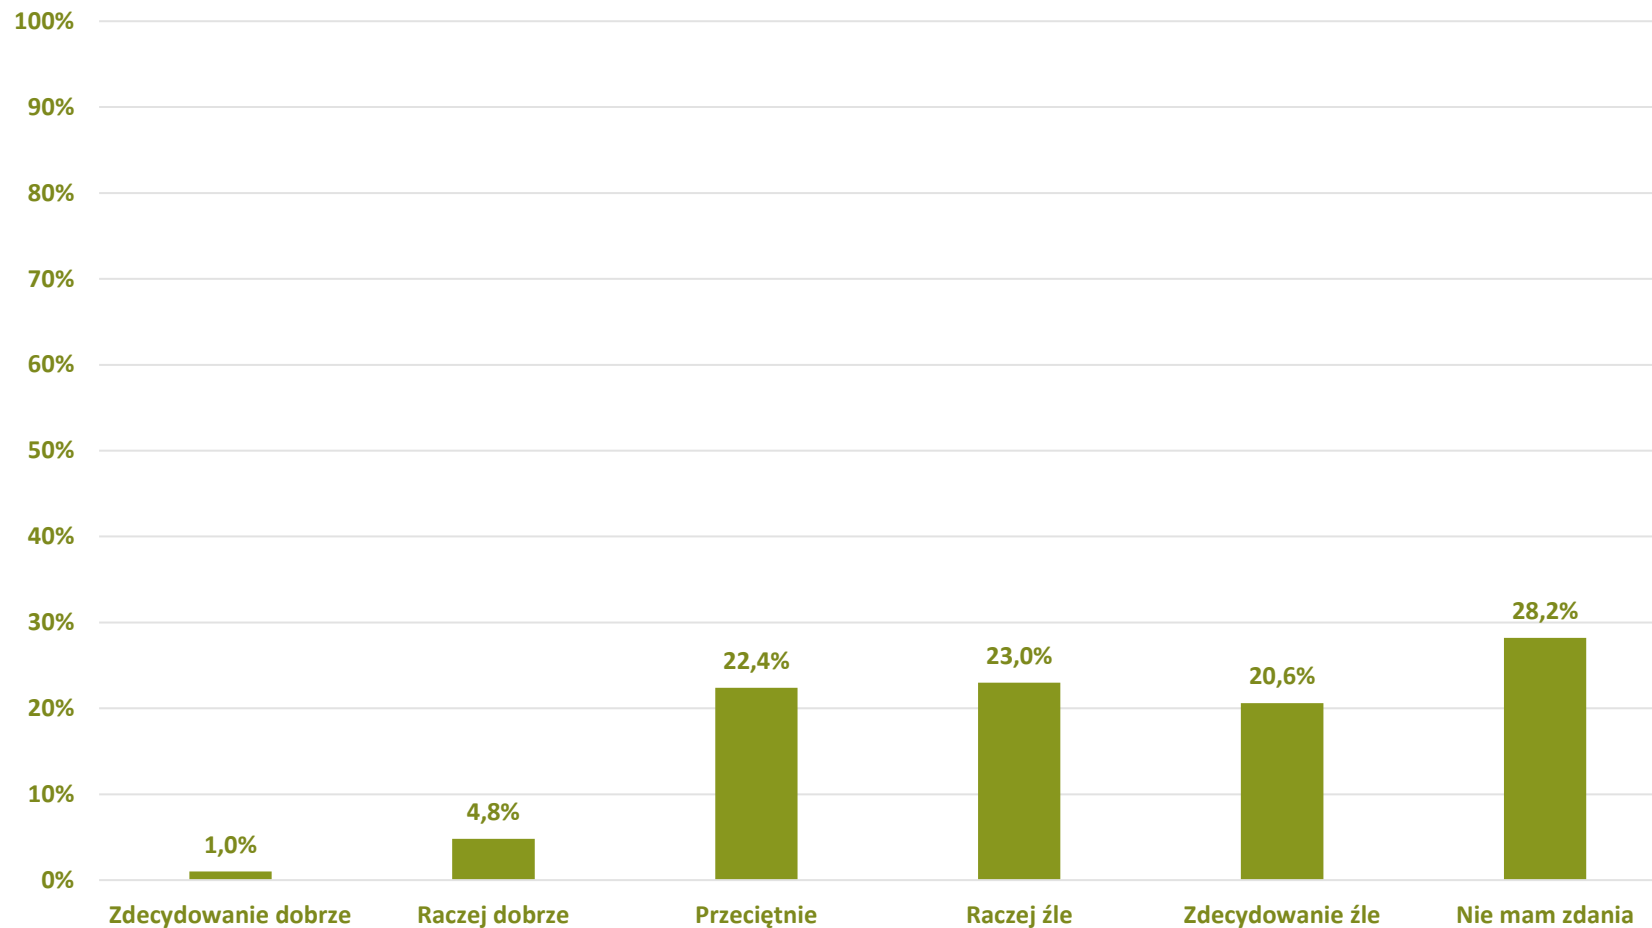

Barometr Bielska-Białej za 2022 rok

GOSPODARKA MIESZKANIOWA:

Jak ocenia Pan(i) dostępność mieszkań własnościowych?

Barometr Bielska-Białej za 2022 rok

Bielsko-Biała

GOSPODARKA MIESZKANIOWA:

Jak ocenia Pan(i) dostępność terenów pod zabudowę mieszkaniową?

Barometr Bielska-Białej za 2022 rok

GOSPODARKA MIESZKANIOWA:

Jak ocenia Pan(i) dostępność mieszkań na wynajem o umiarkowanym czynszu?

Barometr Bielska-Białej za 2022 rok

Bielsko-Biała

GOSPODARKA MIESZKANIOWA: Jak ocenia Pan(i) stan budynków komunalnych?

Barometr Bielska-Białej za 2022 rok

STAN ŚRODOWISKA NATURALNEGO:
Jak ocenia Pan(i) dostępność terenów zielonych
(parki, skwery, zieleńce, tereny otwarte, itp.)?

Barometr Bielska-Białej za 2022 rok

STAN ŚRODOWISKA NATURALNEGO:
Jak ocenia Pan(i) stan utrzymania terenów zielonych
(parki, skwery, zieleńce, tereny otwarte, itp.)?