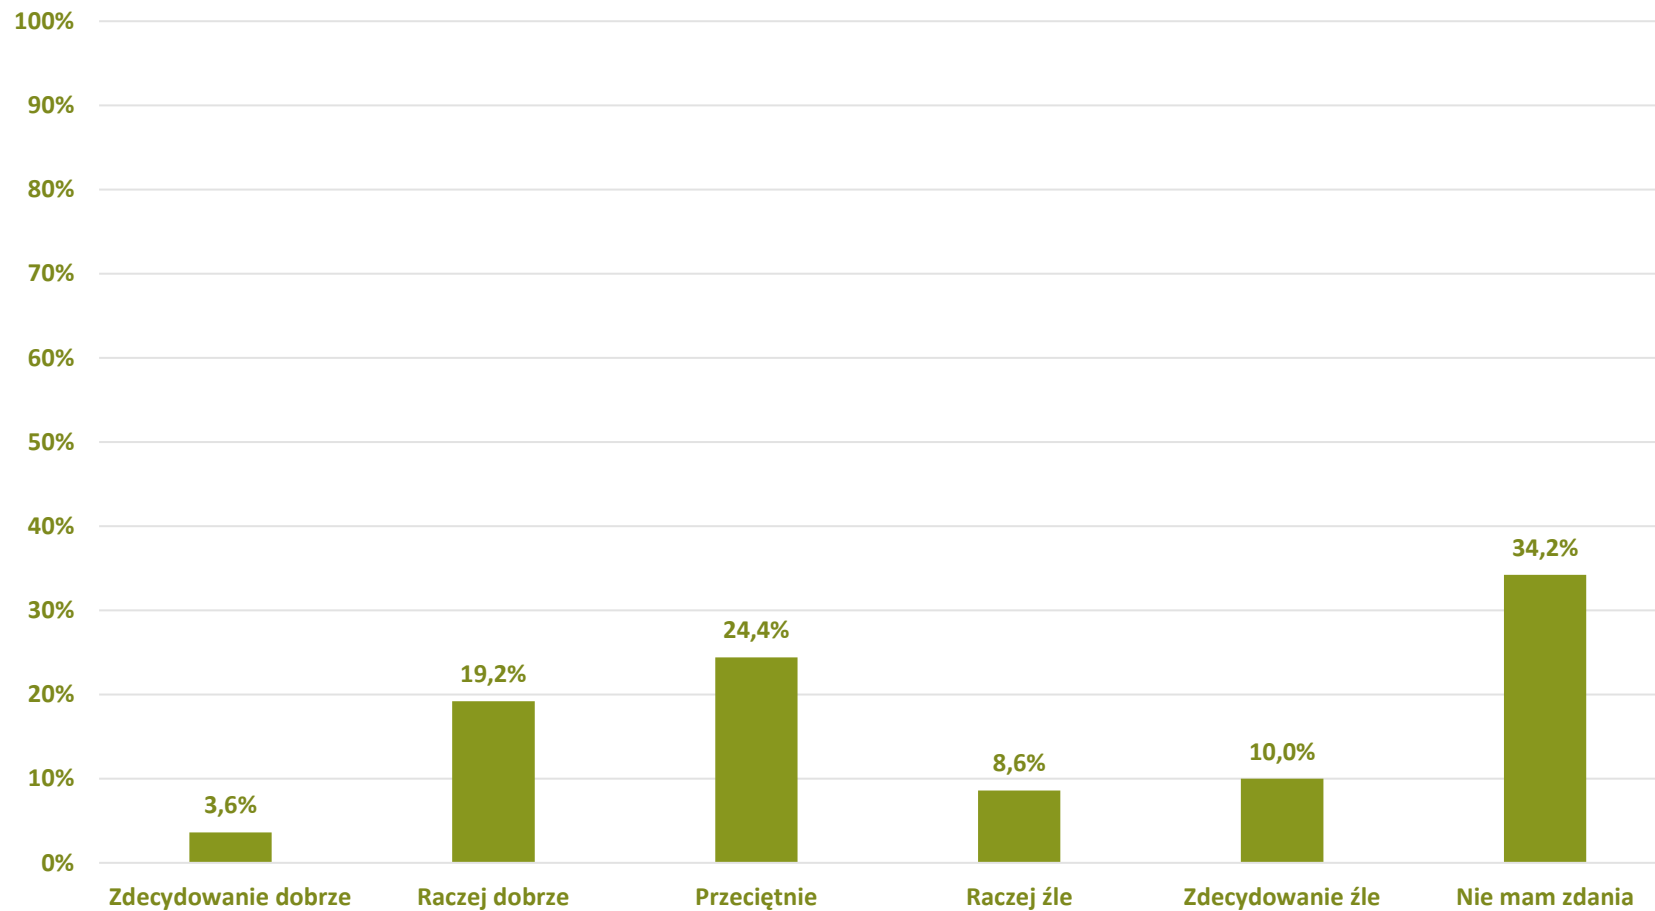

Barometr Bielska-Białej za 2022 rok

CZYSTOŚĆ I ESTETYKA MIASTA:

Jak ocenia Pan(i) czystość i porządek w miejscach publicznych (place, ulice, parki)?

Barometr Bielska-Białej za 2022 rok

CZYSTOŚĆ I ESTETYKA MIASTA: Jak ocenia Pan(i) estetykę budynków?

Barometr Bielska-Białej za 2022 rok

CZYSTOŚĆ I ESTETYKA MIASTA:

Jak ocenia Pan(i) ilość koszy na śmieci w miejscach publicznych?

Barometr Bielska-Białej za 2022 rok

CZYSTOŚĆ I ESTETYKA MIASTA:
Jak ocenia Pan(i) dostępność toalet publicznych?

Barometr Bielska-Białej za 2022 rok

GOSPODARKA MIESZKANIOWA:

Jak ocenia Pan(i) dostępność mieszkań własnościowych?

Barometr Bielska-Białej za 2022 rok

Bielsko-Biała

GOSPODARKA MIESZKANIOWA:

Jak ocenia Pan(i) dostępność terenów pod zabudowę mieszkaniową?