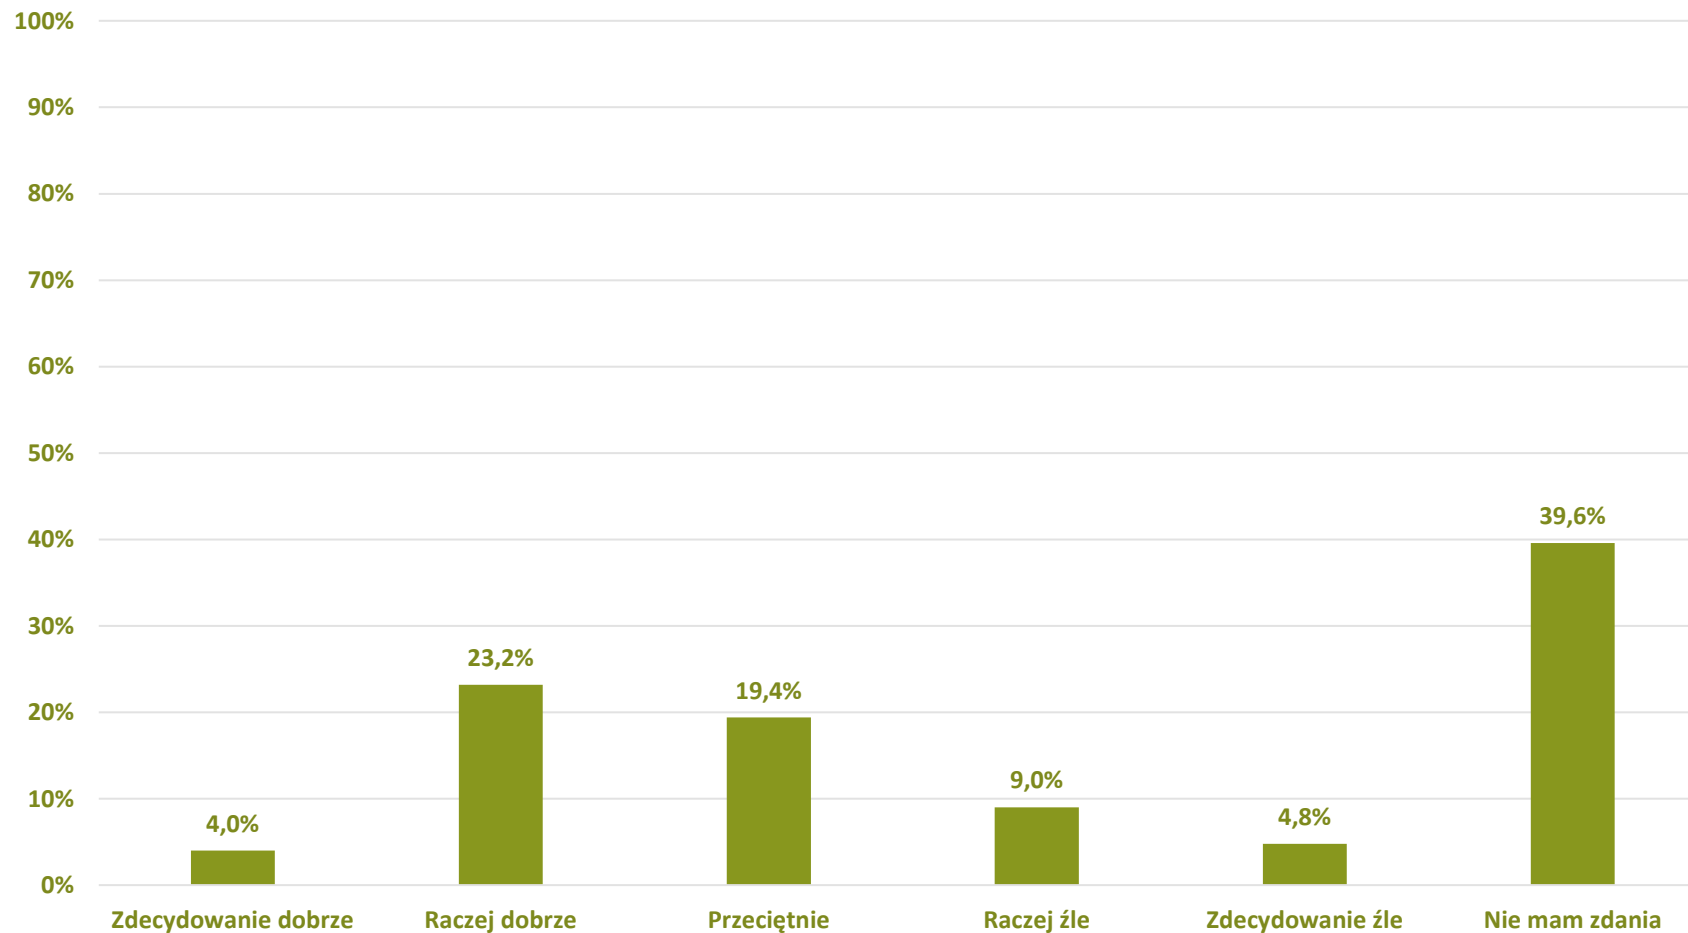

Barometr Bielska-Białej za 2022 rok

OFERTA EDUKACYJNA:

Jak ocenia Pan(i) jakość kształcenia w szkołach branżowych I stopnia
(dawne zasadnicze szkoły zawodowe)?

Barometr Bielska-Białej za 2022 rok

OFERTA EDUKACYJNA:

Jak ocenia Pan(i) jakość kształcenia w technikach?

Barometr Bielska-Białej za 2022 rok

Bielsko-Biała

OFERTA EDUKACYJNA:

Jak ocenia Pan(i) jakość kształcenia w liceach ogólnokształcących?

Barometr Bielska-Białej za 2022 rok

OFERTA EDUKACYJNA:
Jak ocenia Pan(i) jakość kształcenia na uczelniach wyższych?

Barometr Bielska-Białej za 2022 rok

OFERTA EDUKACYJNA: Jak ocenia Pan(i) ofertę bezpłatnych zajęć pozalekcyjnych?

Barometr Bielska-Białej za 2022 rok