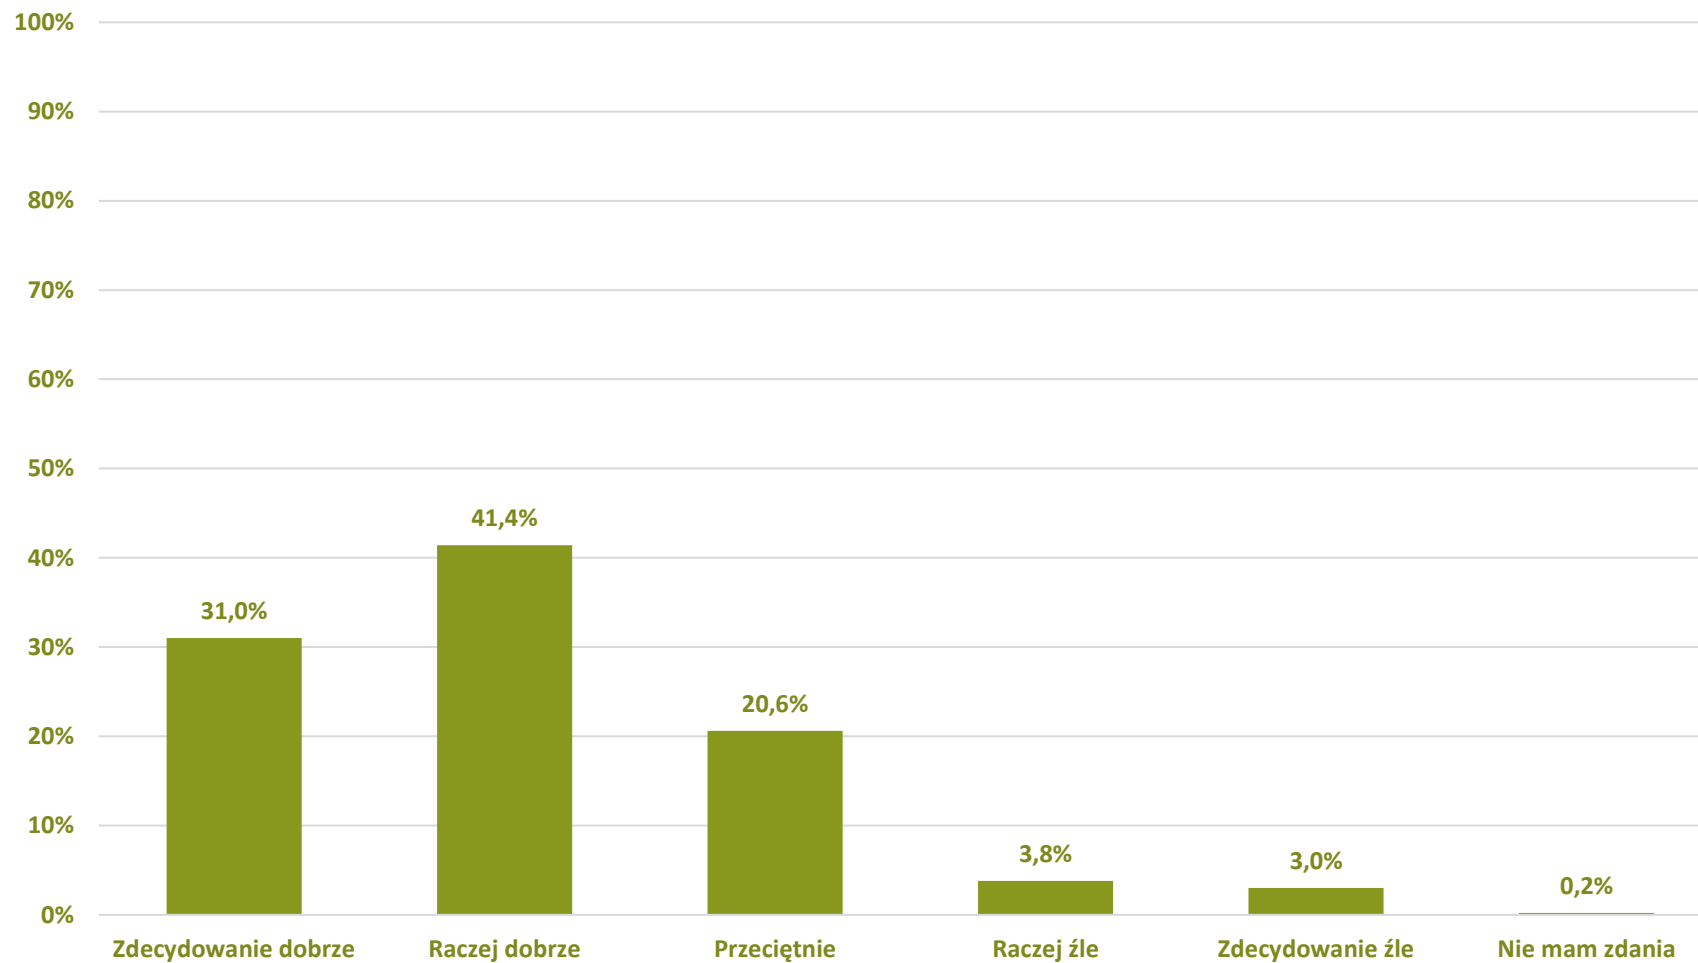

Barometr Bielska-Białej za 2022 rok

Wyniki ankiety internetowej skierowanej do mieszkańców

Barometr Bielska-Białej za 2022 rok

Niniejszy raport przedstawia wyniki ankiety internetowej *Barometr Bielska-Białej za 2022 rok*, przeprowadzonej od 30 stycznia 2023 r. do 5 marca 2023 r. Dla reprezentatywności wyników oddane głosy ograniczono do próby 500 dorosłych mieszkańców Bielska-Białej. Struktura próby jest tożsama ze strukturą dorosłych mieszkańców Miasta ze względu na wiek i płeć. Szczegóły dostępne są w metryczce na końcu raportu.

Barometr Bielska-Białej za 2022 rok

Jak ocenia Pan(i) Bielsko-Białą jako miejsce do życia?

Barometr Bielska-Białej za 2022 rok

Bielsko-Biała

Jak ocenia Pan(i) jakość obsługi w urzędzie miejskim i miejskich jednostkach organizacyjnych?