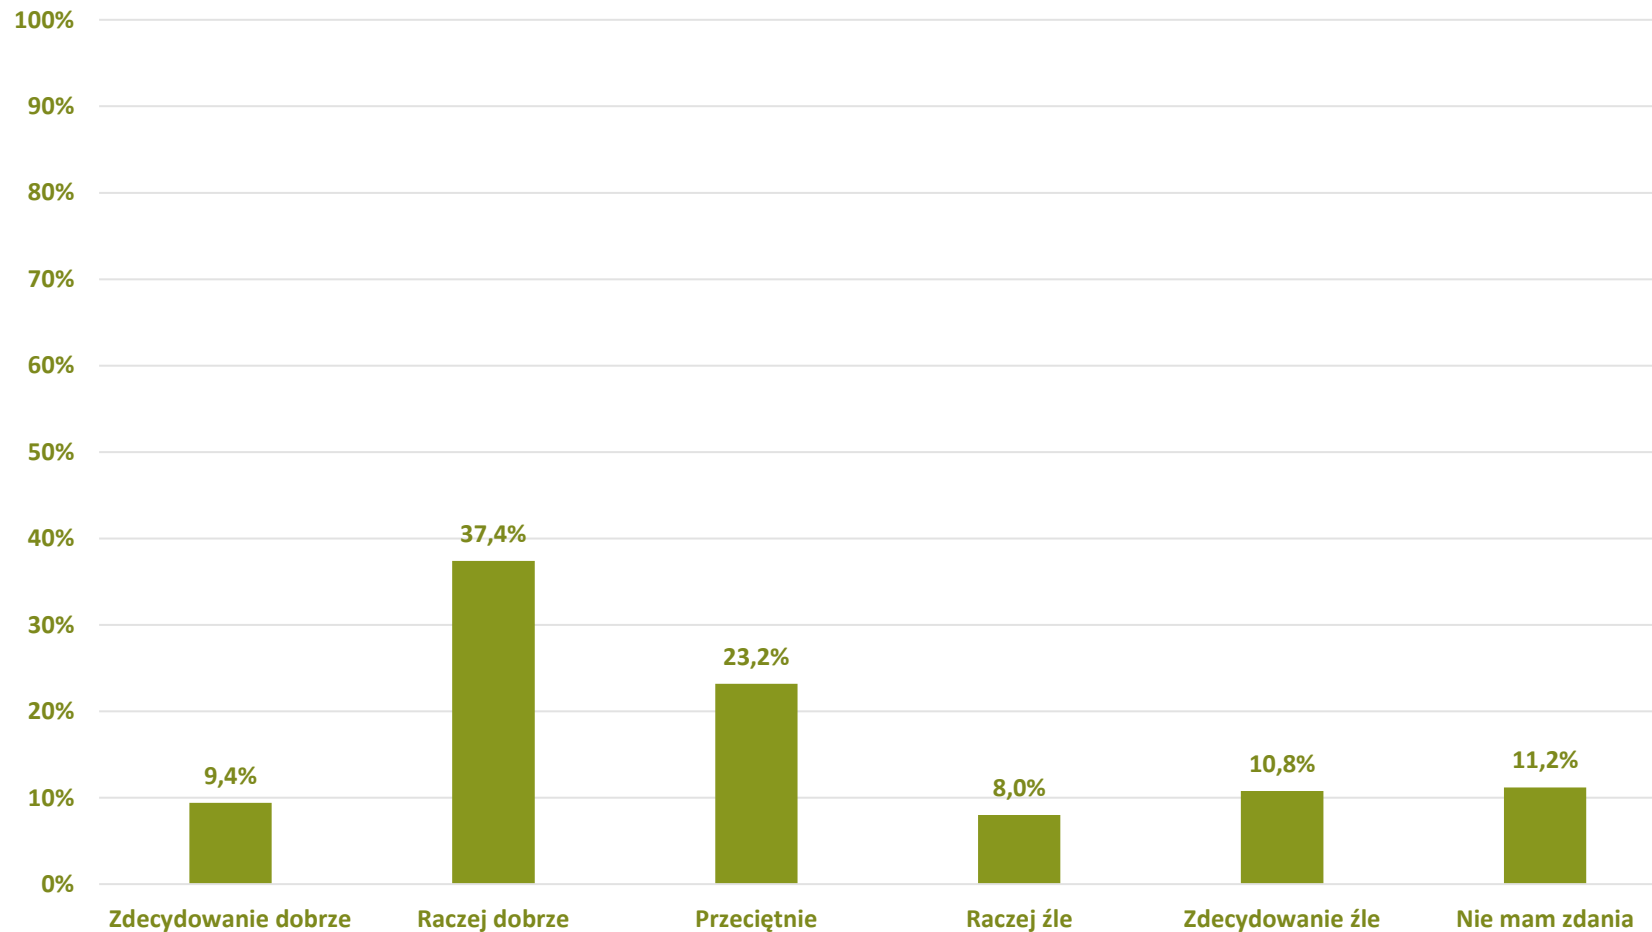

Barometr Bielska-Białej za 2022 rok

INFRASTRUKTURA DROGOWA: Jak ocenia Pan(i) dostępność parkingów i miejsc parkingowych?

Barometr Bielska-Białej za 2022 rok

KOMUNIKACJA MIEJSKA:

Jak ocenia Pan(i) układ sieci komunikacyjnej MZK (trasy, przebieg linii autobusowych)?