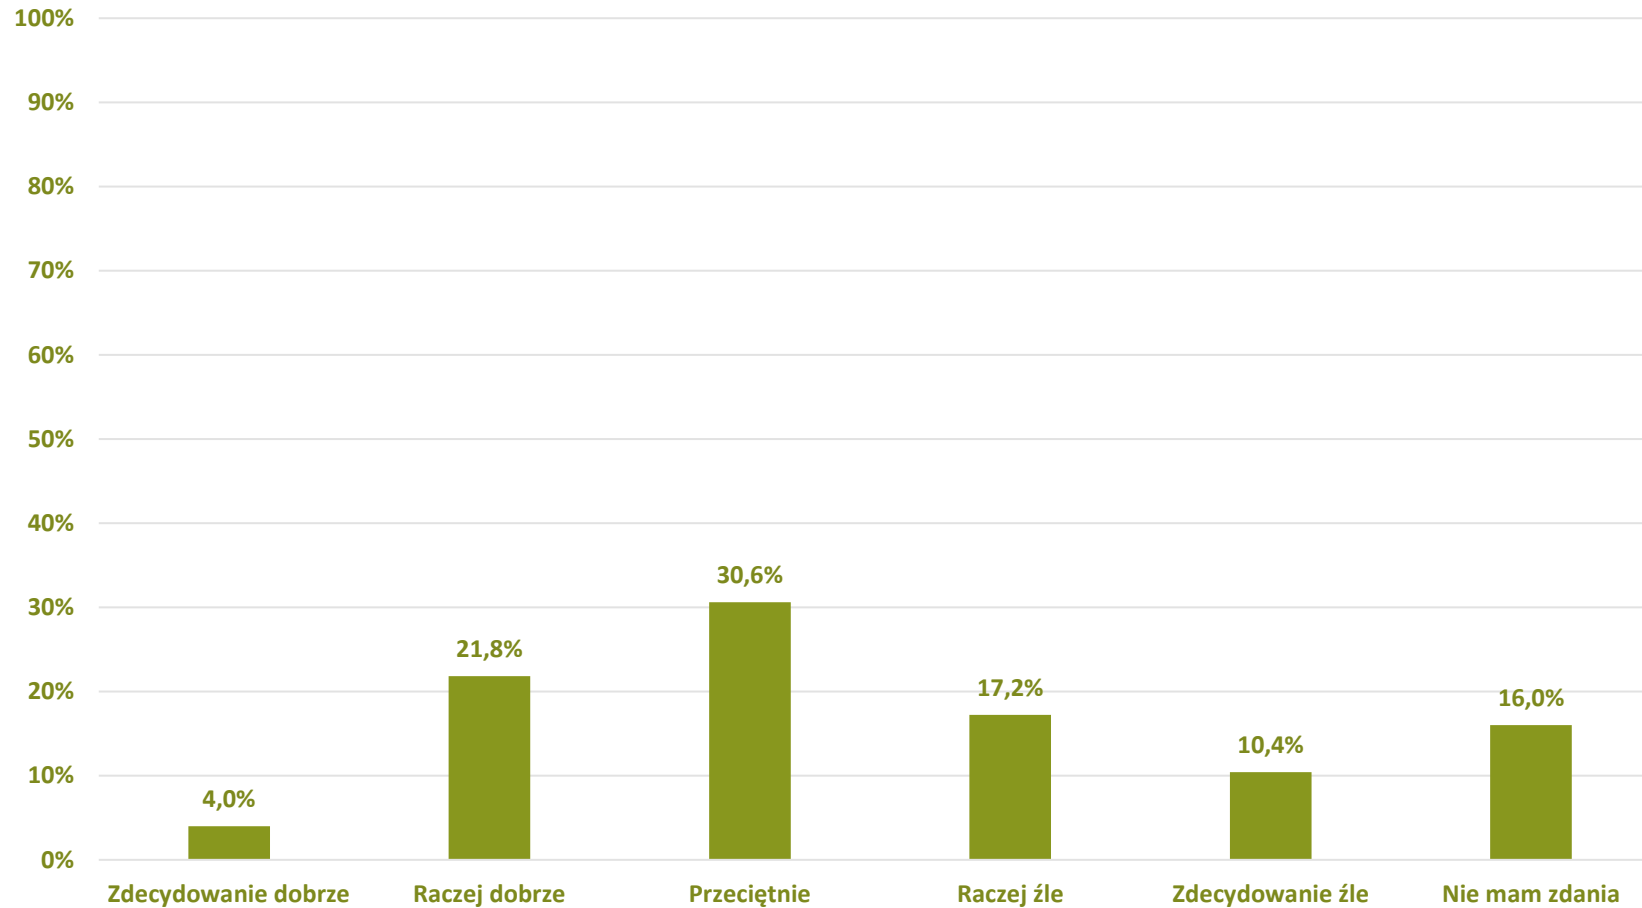

Barometr Bielska-Białej za 2022 rok

PRZEMIESZCZANIE SIĘ PO MIEŚCIE Jak ocenia Pan(i) warunki przemieszczania się pieszo?

Barometr Bielska-Białej za 2022 rok

PRZEMIESZCZANIE SIĘ PO MIEŚCIE:
Jak ocenia Pan(i) warunki przemieszczania się rowerem?