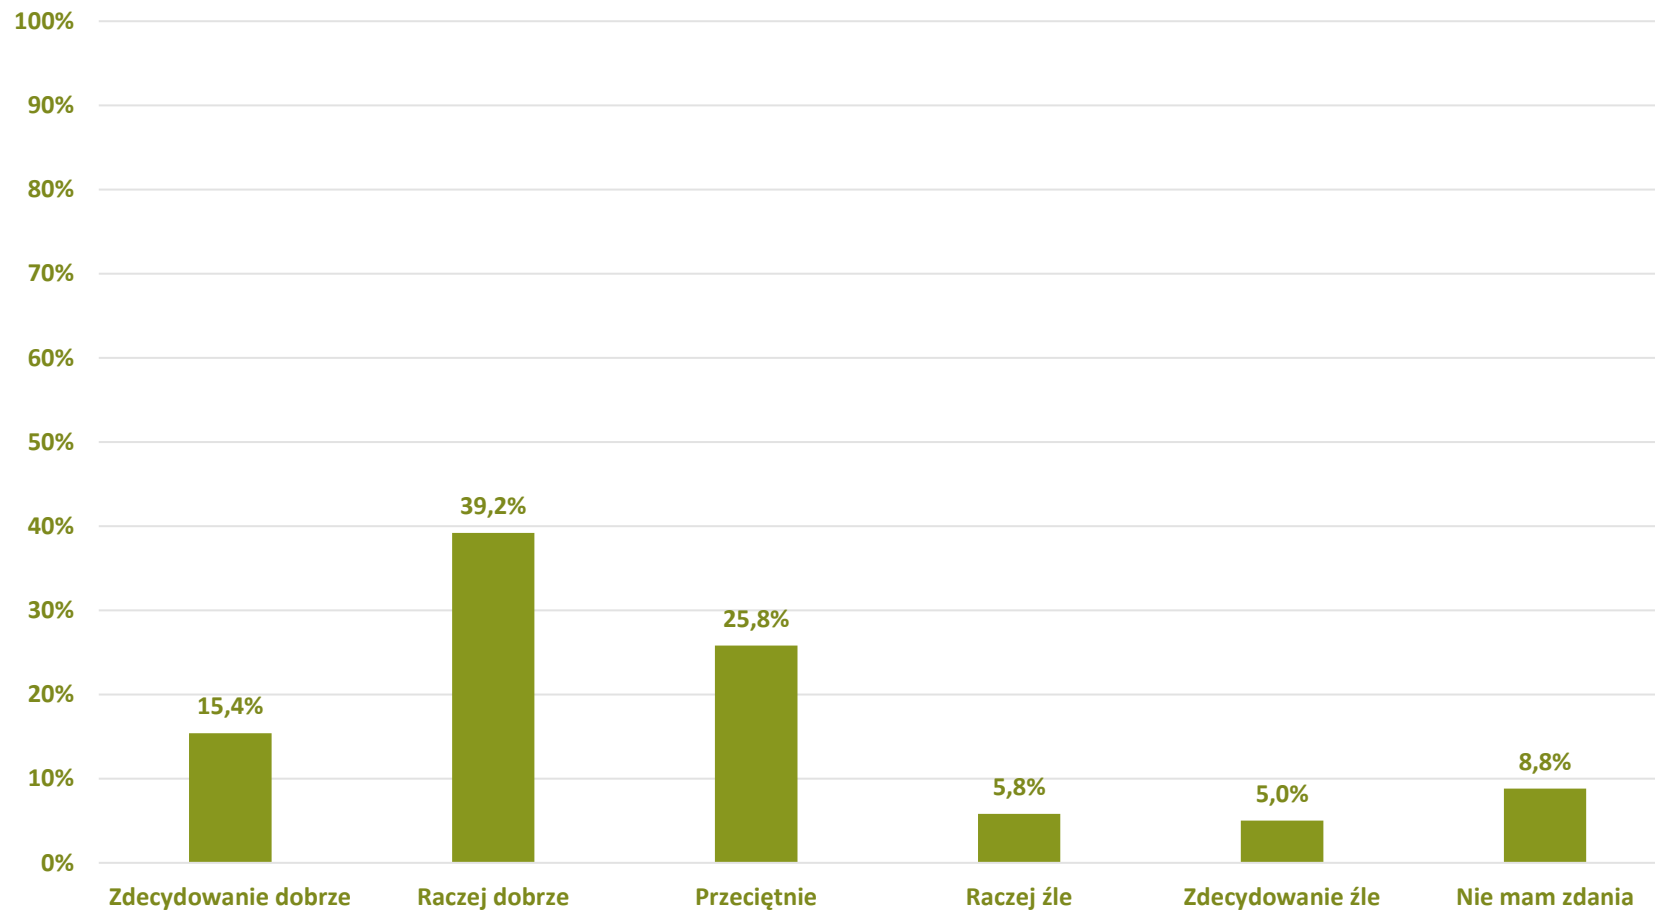

Barometr Bielska-Białej za 2022 rok

KOMUNIKACJA MIEJSKA: Jak ocenia Pan(i) dostępność informacji pasażerskiej?