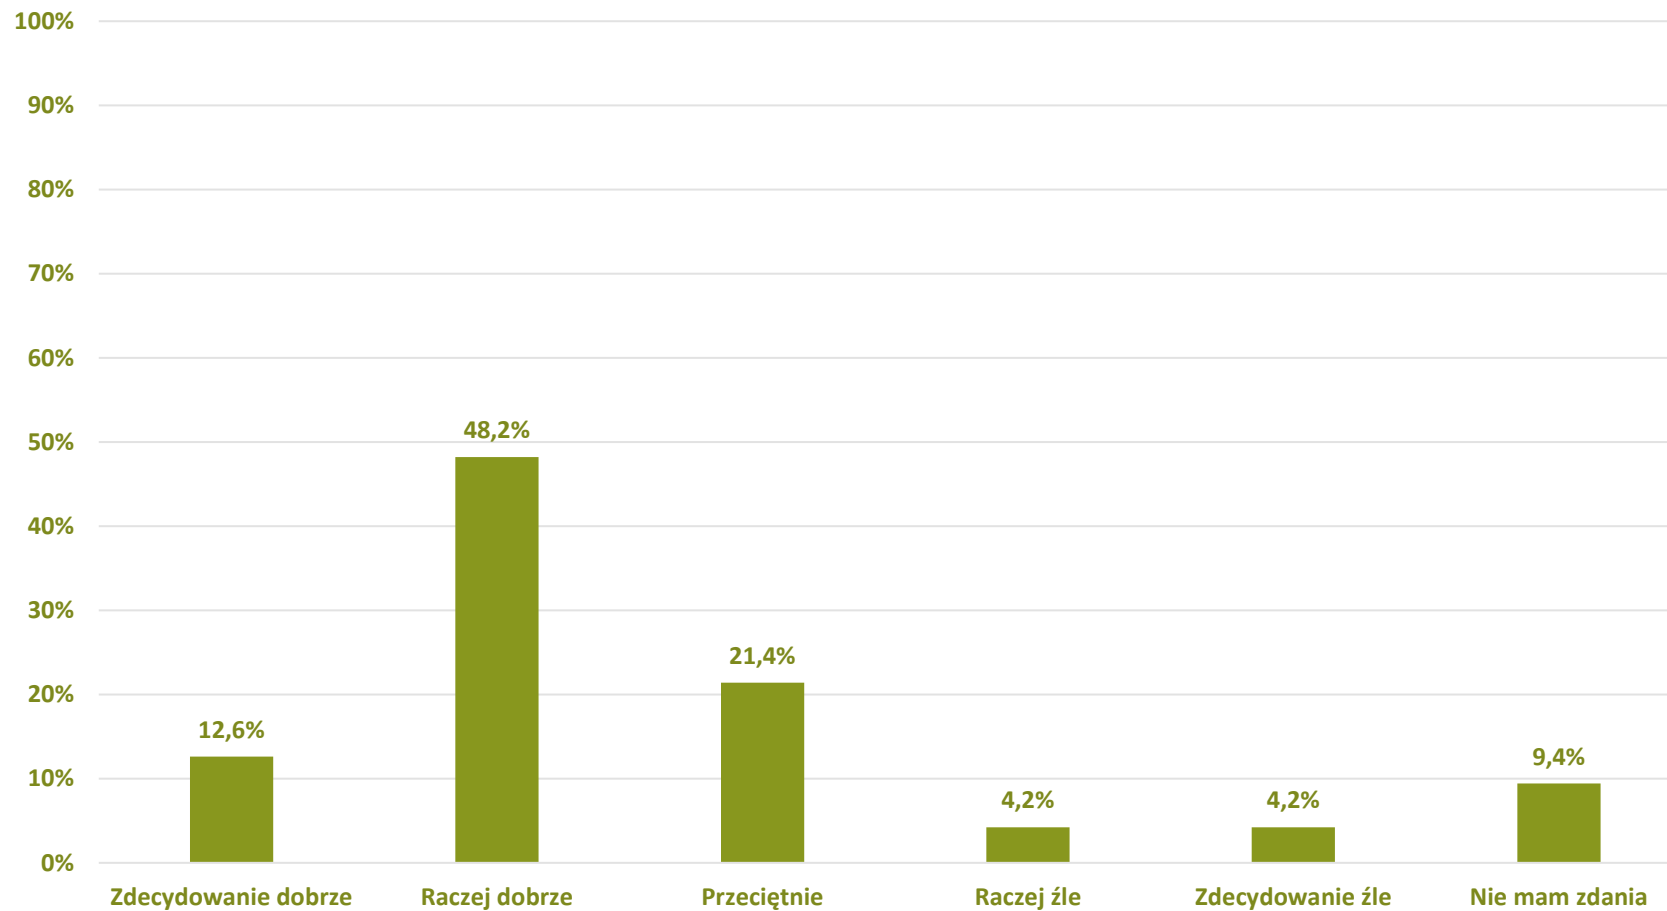

Barometr Bielska-Białej za 2022 rok

KOMUNIKACJA MIEJSKA: Jak ocenia Pan(i) komfort podróżowania autobusem?