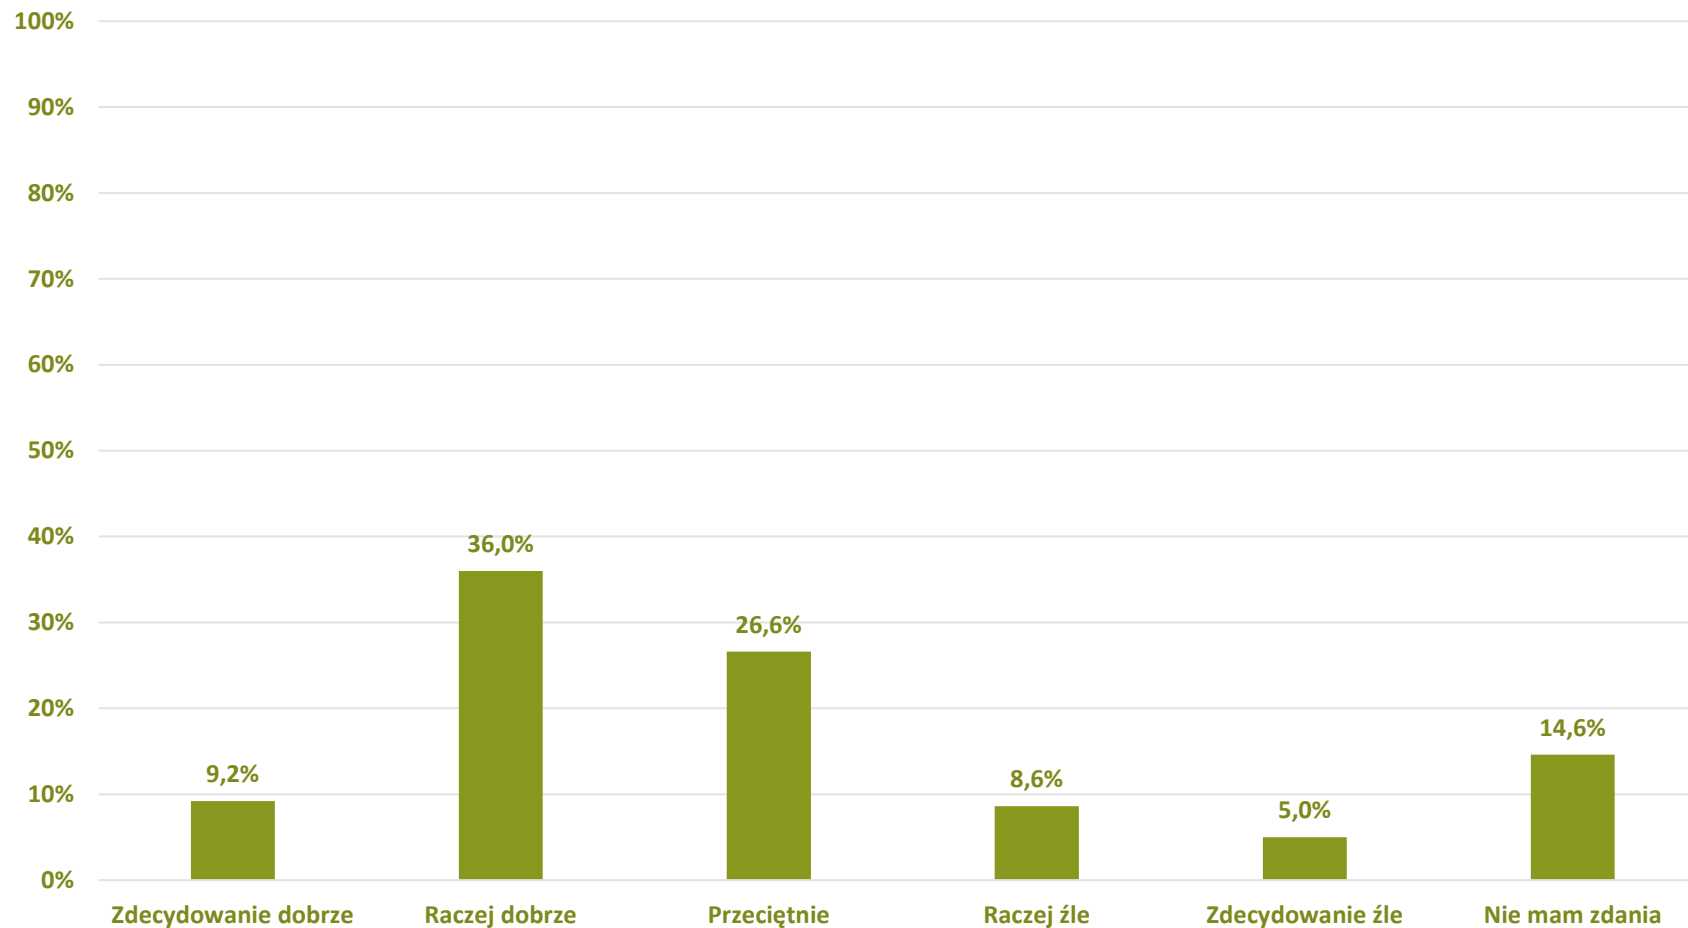

Barometr Bielska-Białej za 2022 rok

STAN ŚRODOWISKA NATURALNEGO:

Jak ocenia Pan(i) dostępność do infrastruktury wodno-ściekowej?