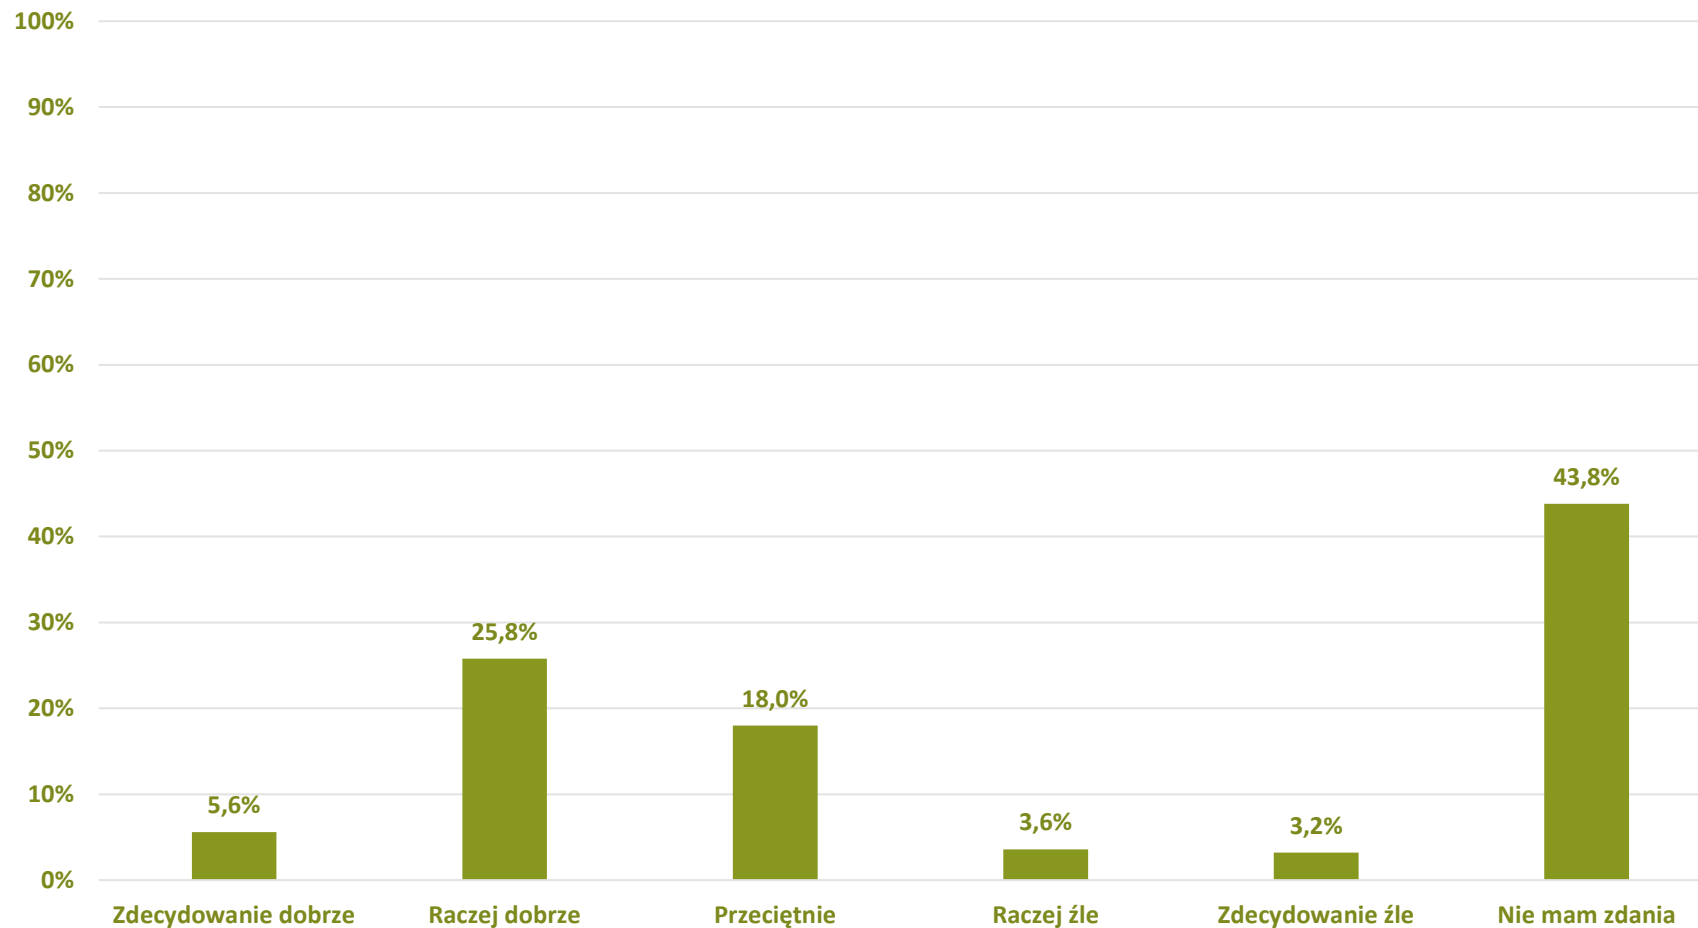

OFERTA EDUKACYJNA:
Jak ocenia Pan(i) stan techniczny obiektów szkolnych?

Barometr Bielska-Białej za 2022 rok

OFERTA EDUKACYJNA: Jak ocenia Pan(i) wyposażenie szkół?

Barometr Bielska-Białej za 2022 rok

OFERTA EDUKACYJNA: Jak ocenia Pan(i) jakość kształcenia w szkołach podstawowych?

Barometr Bielska-Białej za 2022 rok

OFERTA EDUKACYJNA:

Jak ocenia Pan(i) jakość kształcenia w szkołach branżowych I stopnia
(dawne zasadnicze szkoły zawodowe)?

Barometr Bielska-Białej za 2022 rok

OFERTA EDUKACYJNA:

Jak ocenia Pan(i) jakość kształcenia w technikach?

Barometr Bielska-Białej za 2022 rok

Bielsko-Biała

OFERTA EDUKACYJNA:

Jak ocenia Pan(i) jakość kształcenia w liceach ogólnokształcących?

Barometr Bielska-Białej za 2022 rok