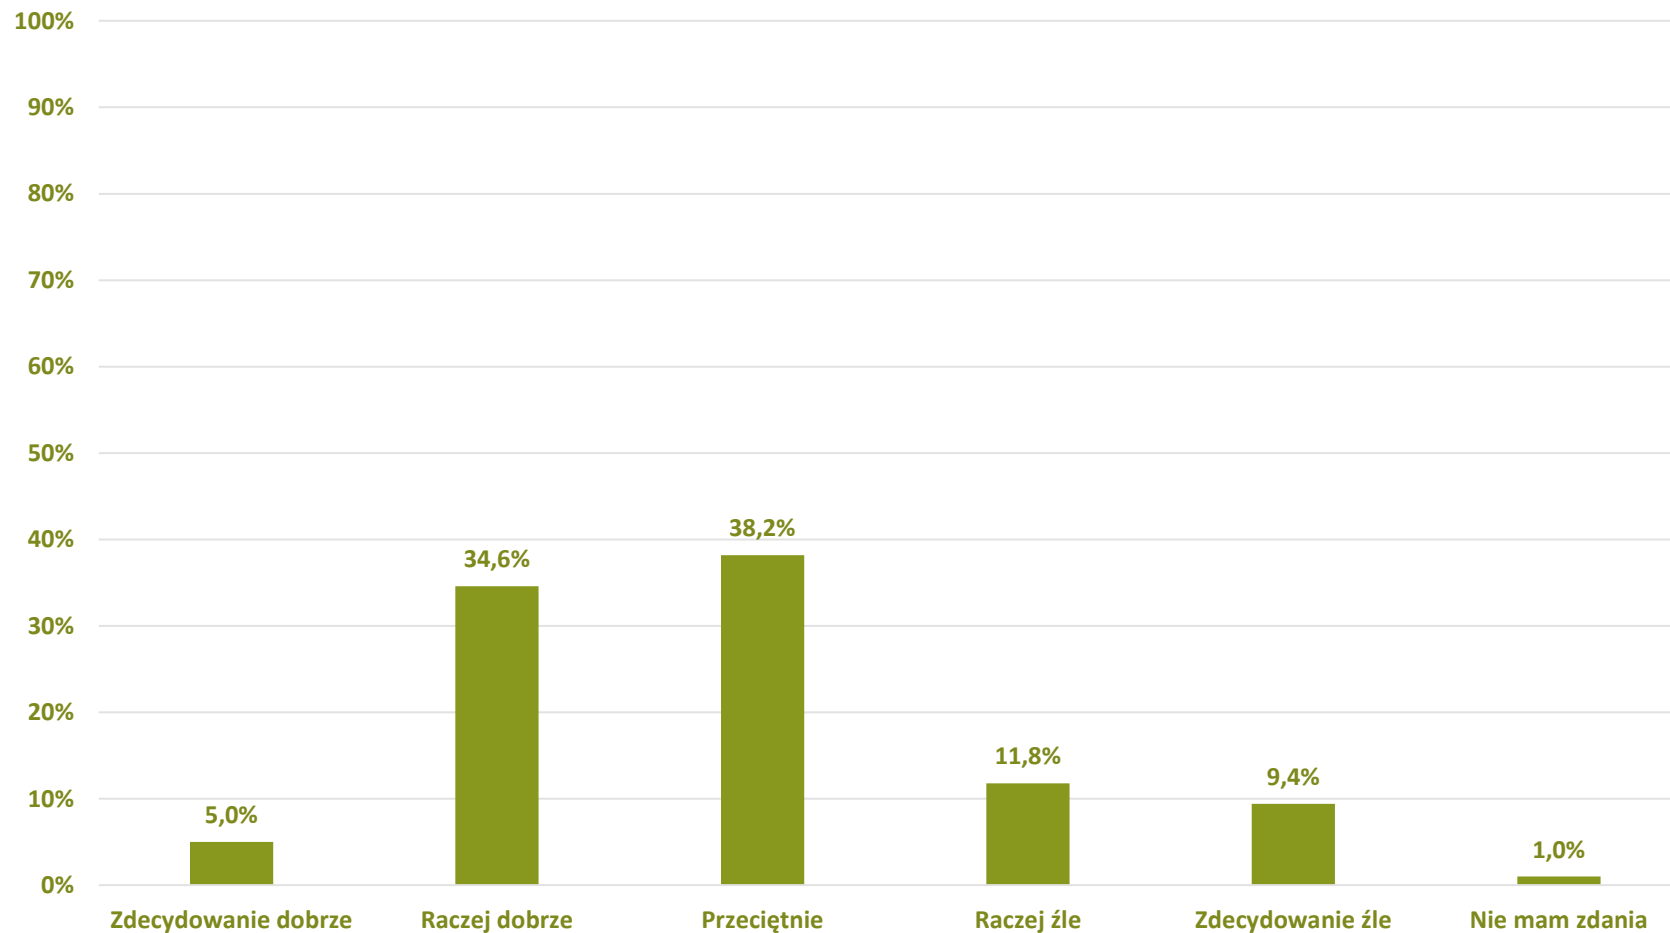

Barometr Bielska-Białej za 2022 rok

BEZPIECZEŃSTWO MIESZKAŃCÓW: Jak ocenia Pan(i) bezpieczeństwo w centrum miasta?

Barometr Bielska-Białej za 2022 rok

BEZPIECZEŃSTWO MIESZKAŃCÓW: Jak ocenia Pan(i) oświetlenie ulic?

Barometr Bielska-Białej za 2022 rok

CZYSTOŚĆ I ESTETYKA MIASTA:

Jak ocenia Pan(i) czystość i porządek w miejscach publicznych (place, ulice, parki)?

Barometr Bielska-Białej za 2022 rok

CZYSTOŚĆ I ESTETYKA MIASTA: Jak ocenia Pan(i) estetykę budynków?