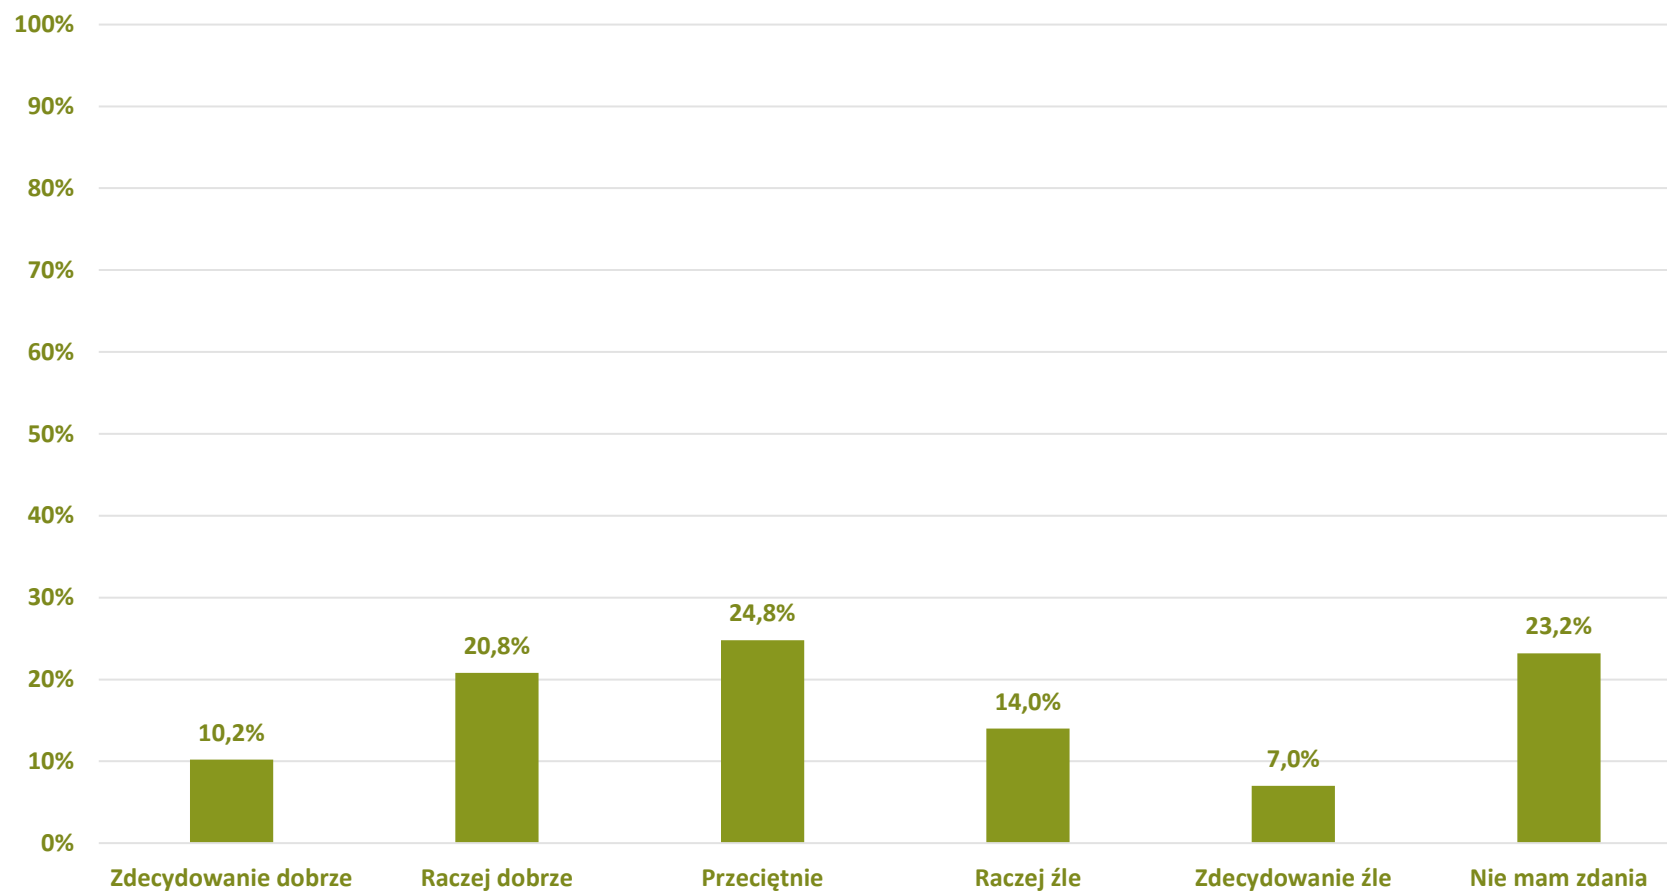

Barometr Bielska-Białej za 2022 rok

OFERTA USŁUG KULTURY:

Jak ocenia Pan(i) ofertę rozwijania zainteresowań związanych z kulturą dostępną w mieście (np. śpiewania w chórze, grania w zespole, uczestniczenia w warsztatach malarskich, tańca)?

Barometr Bielska-Białej za 2022 rok

OFERTA USŁUG KULTURY:

Jak ocenia Pan(i) dostępność miejsc w których dorośli mogą spędzać czas wolny poza domem (np. klubów, świetlic, czytelni itd.)?

Barometr Bielska-Białej za 2022 rok

OFERTA USŁUG KULTURY:

Jak ocenia Pan(i) dostępność miejsc w których dzieci mogą spędzać czas wolny poza domem (np. klubów, świetlic, itd.)?

Barometr Bielska-Białej za 2022 rok

INFRASTRUKTURA DROGOWA: Jak ocenia Pan(i) ilość tras rowerowych?