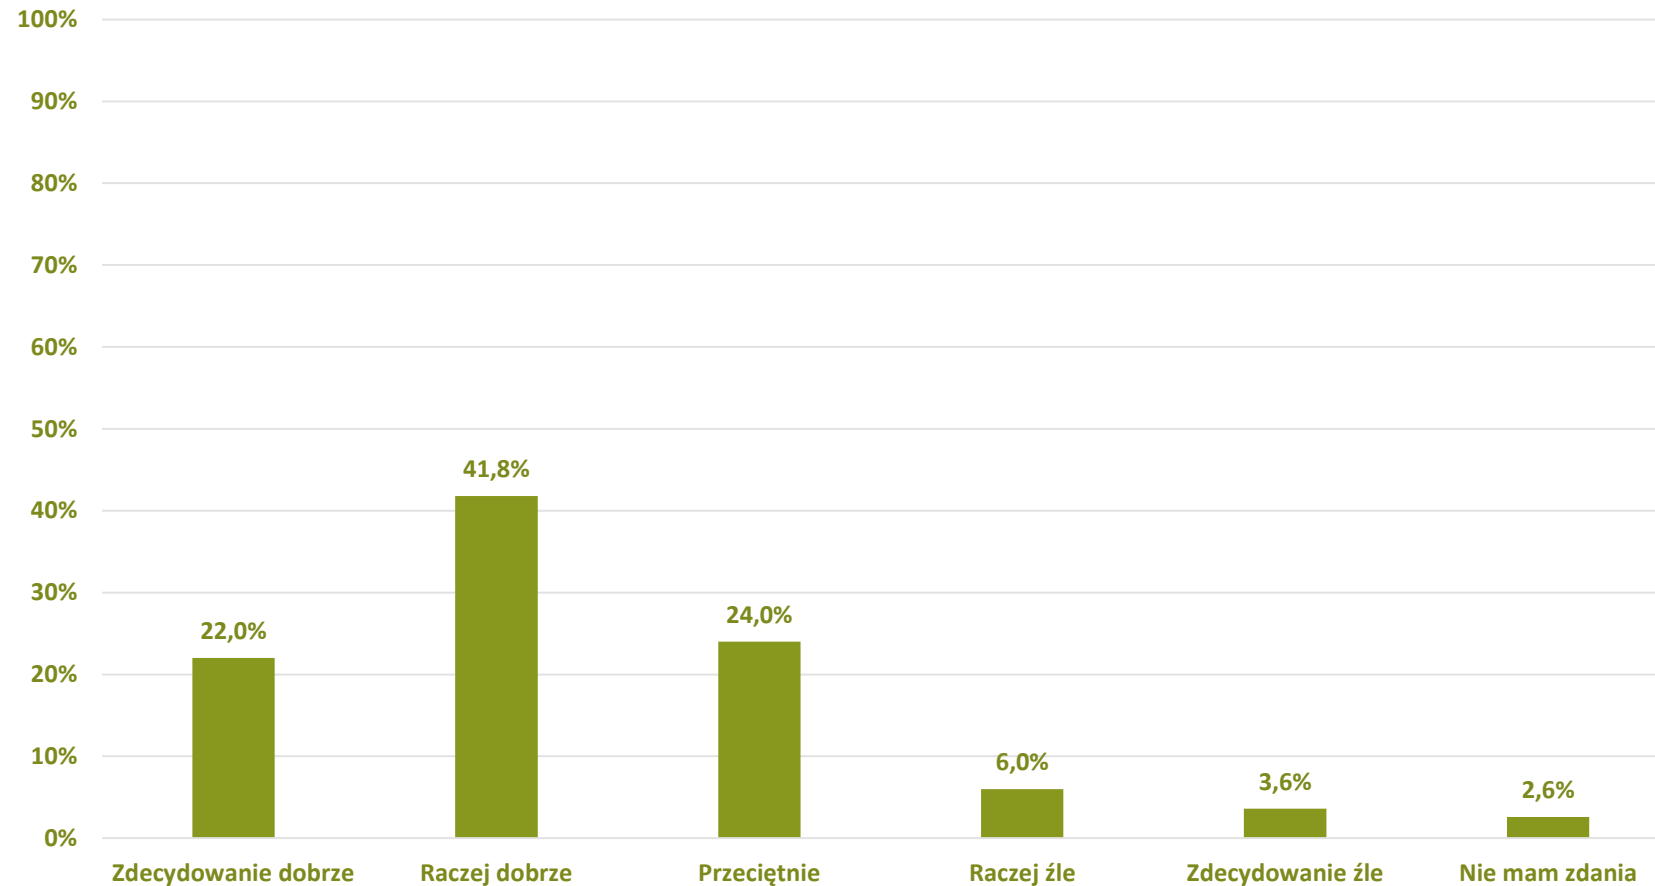

Barometr Bielska-Białej za 2022 rok

OFERTA SPORTOWO-REKREACYJNA:
Jak ocenia Pan(i) możliwość udziału w imprezach sportowych jako widz?

Barometr Bielska-Białej za 2022 rok

OFERTA USŁUG KULTURY:

Jak ocenia Pan(i) ofertę kulturalną dostępną w mieście (np. możliwość pójścia na interesujące przedstawienia, koncerty lub wydarzenia kulturalne)?

Barometr Bielska-Białej za 2022 rok

OFERTA USŁUG KULTURY:

Jak ocenia Pan(i) ofertę rozwijania zainteresowań związanych z kulturą dostępną w mieście (np. śpiewania w chórze, grania w zespole, uczestniczenia w warsztatach malarskich, tańca)?