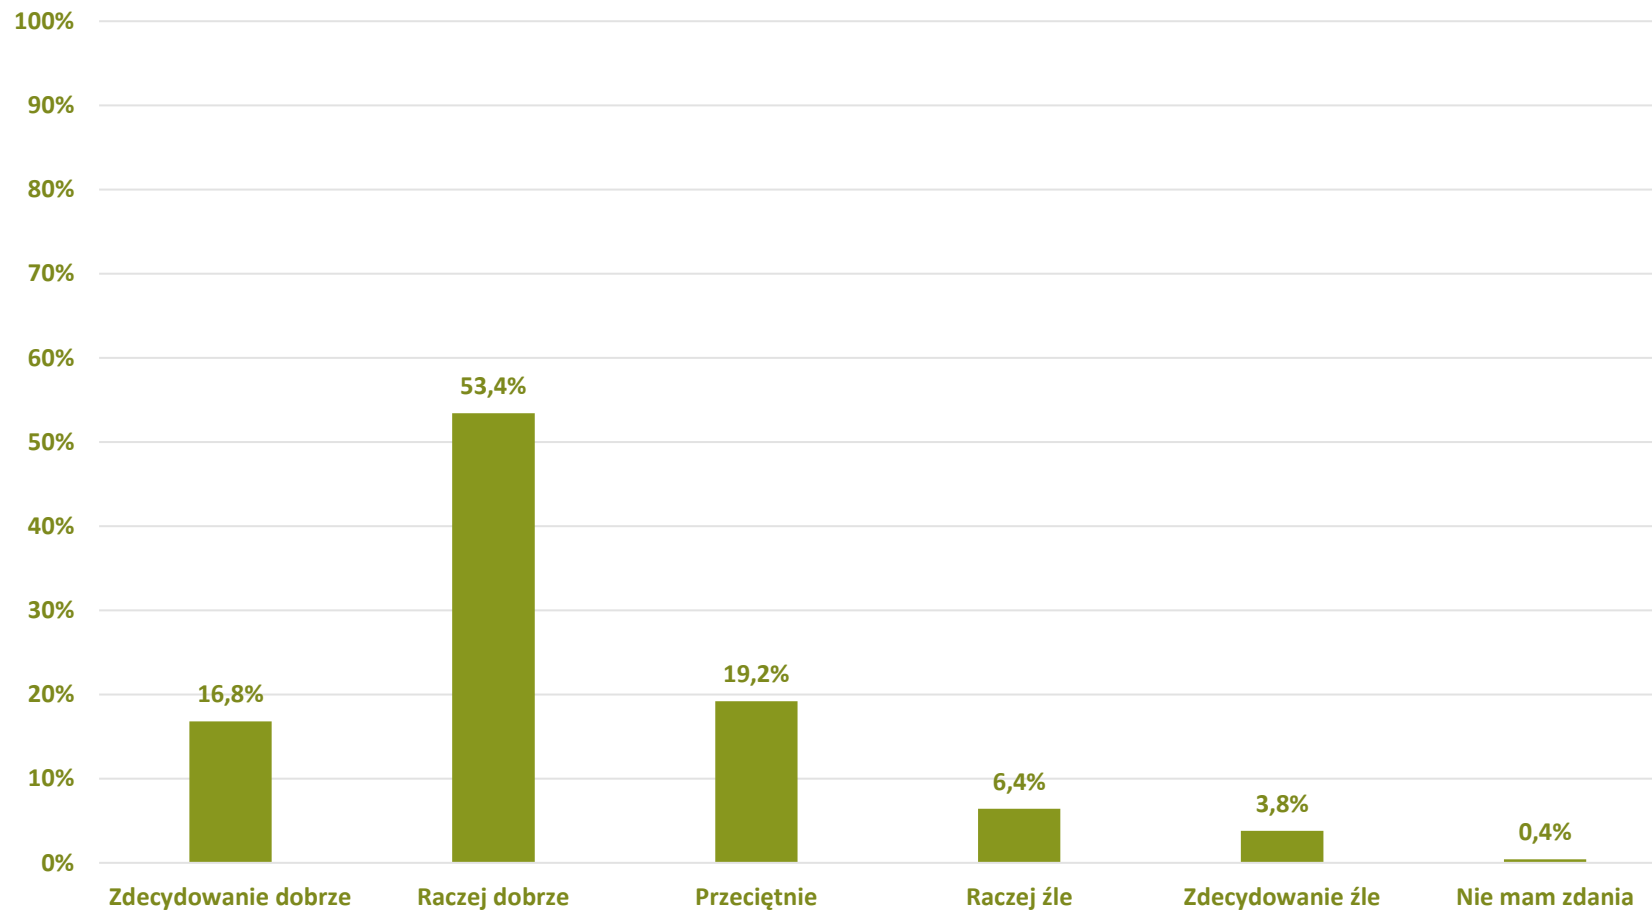

Barometr Bielska-Białej za 2022 rok

BEZPIECZEŃSTWO MIESZKAŃCÓW:
Jak ocenia Pan(i) bezpieczeństwo w miejscu zamieszkania?