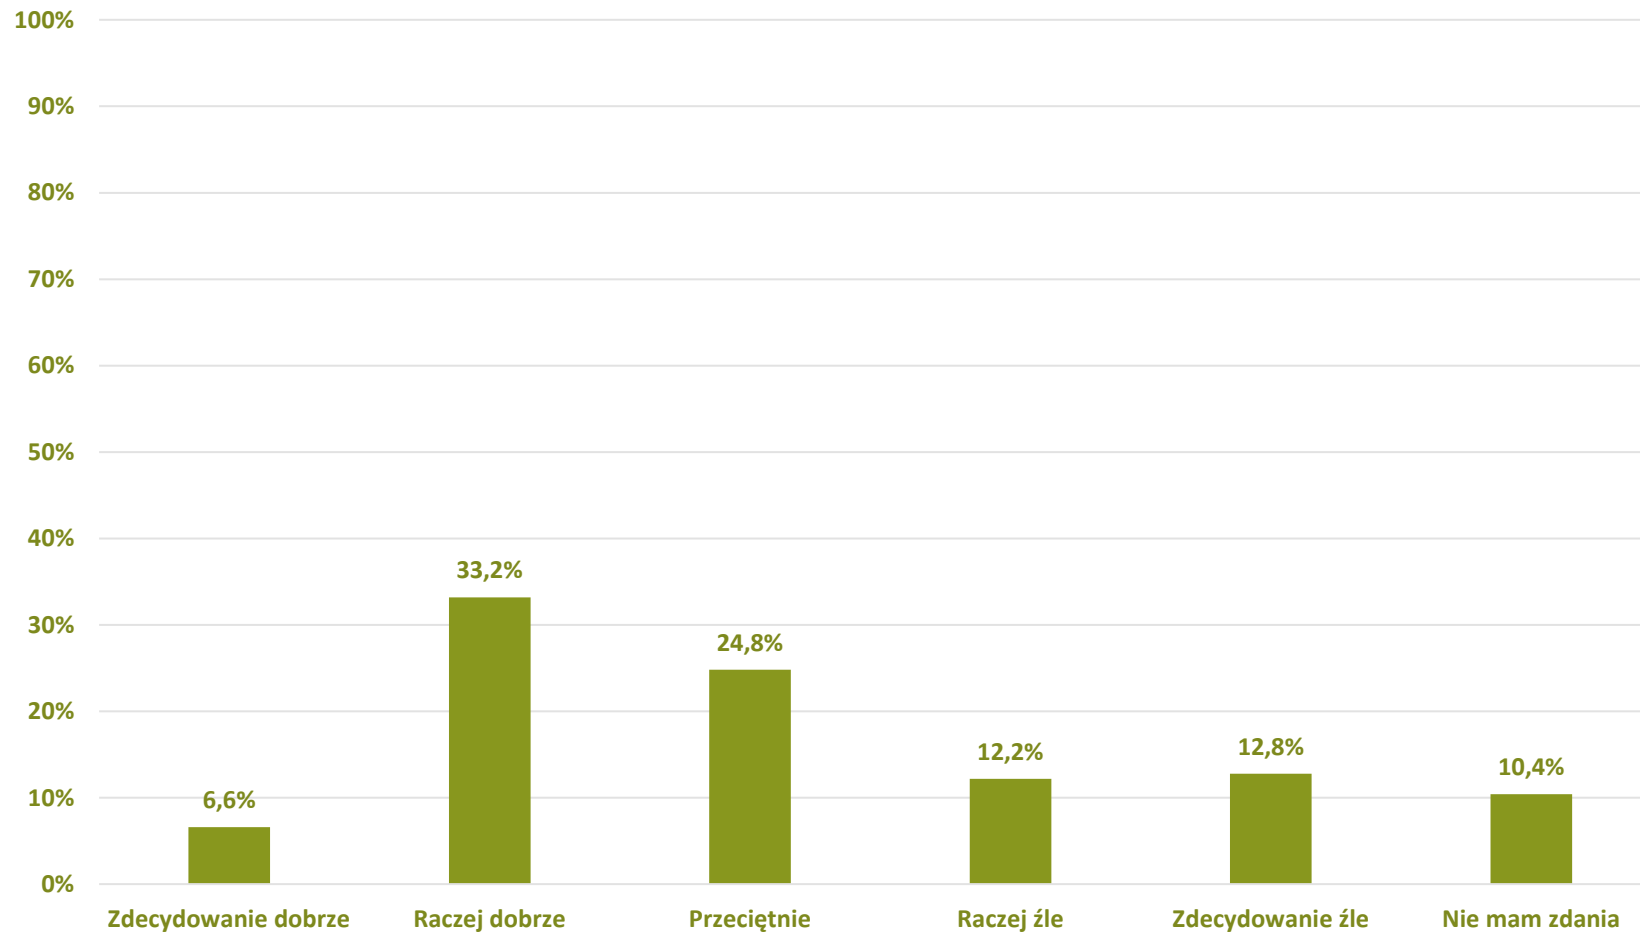

Barometr Bielska-Białej za 2022 rok

KOMUNIKACJA MIEJSKA:
Jak ocenia Pan(i) rozkład jazdy autobusów (częstotliwość kursowania)?