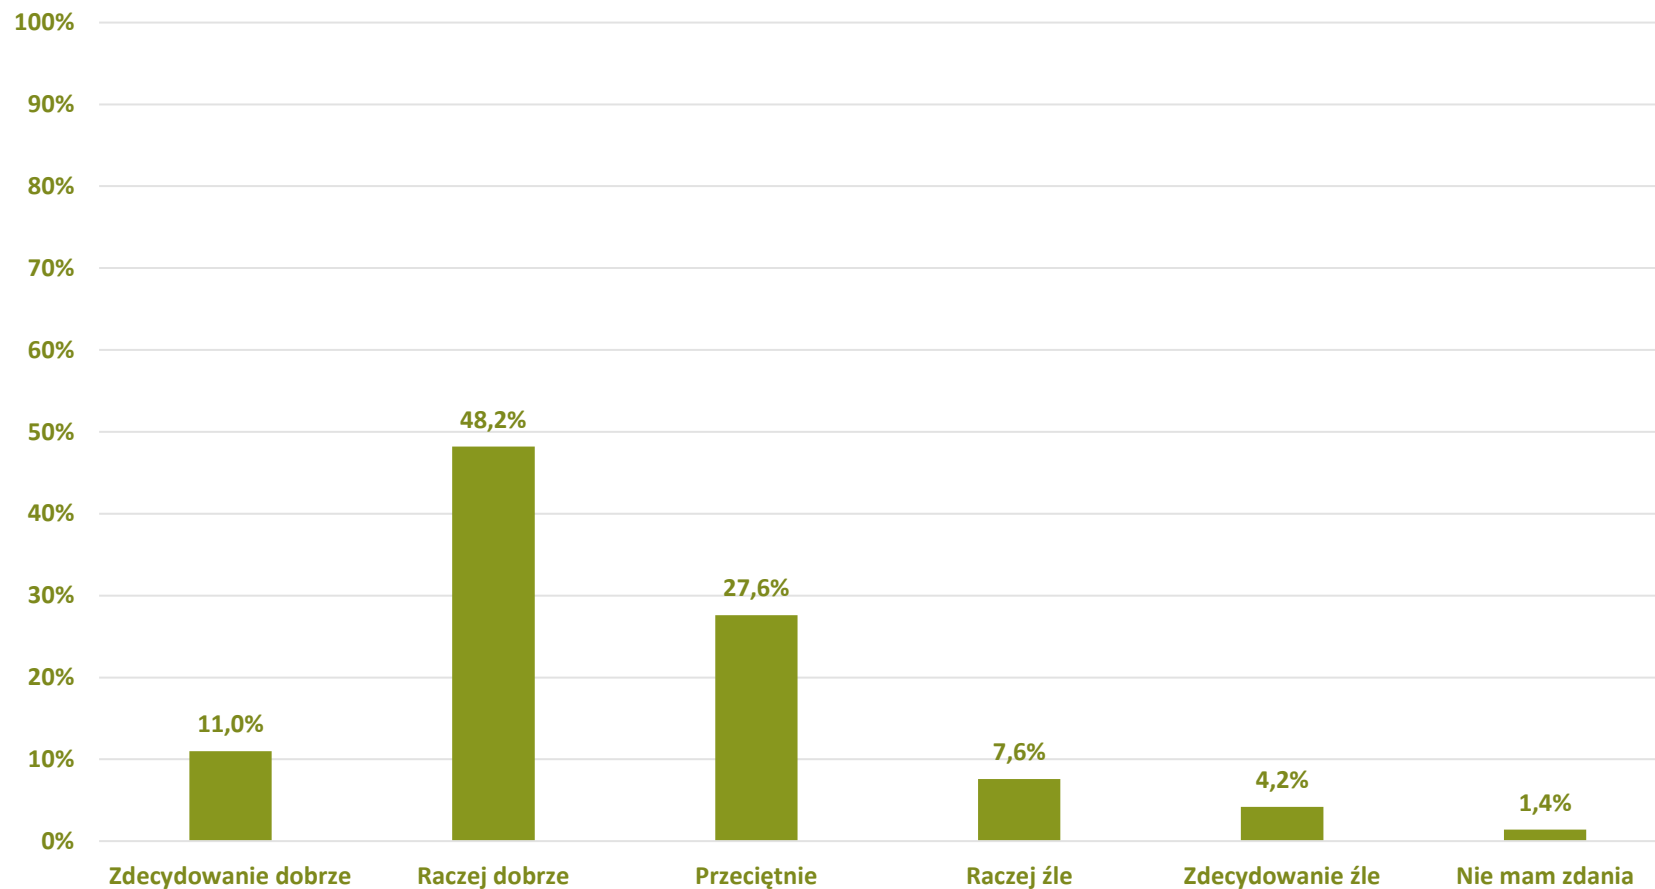

Barometr Bielska-Białej za 2022 rok

GOSPODARKA MIESZKANIOWA:

Jak ocenia Pan(i) dostępność mieszkań własnościowych?

Barometr Bielska-Białej za 2022 rok

Bielsko-Biała

GOSPODARKA MIESZKANIOWA:

Jak ocenia Pan(i) dostępność terenów pod zabudowę mieszkaniową?

Barometr Bielska-Białej za 2022 rok

GOSPODARKA MIESZKANIOWA:

Jak ocenia Pan(i) dostępność mieszkań na wynajem o umiarkowanym czynszu?

Barometr Bielska-Białej za 2022 rok

Bielsko-Biała

GOSPODARKA MIESZKANIOWA: Jak ocenia Pan(i) stan budynków komunalnych?

Barometr Bielska-Białej za 2022 rok

STAN ŚRODOWISKA NATURALNEGO:
Jak ocenia Pan(i) dostępność terenów zielonych
(parki, skwery, zieleńce, tereny otwarte, itp.)?

Barometr Bielska-Białej za 2022 rok

STAN ŚRODOWISKA NATURALNEGO:
Jak ocenia Pan(i) stan utrzymania terenów zielonych
(parki, skwery, zieleńce, tereny otwarte, itp.)?