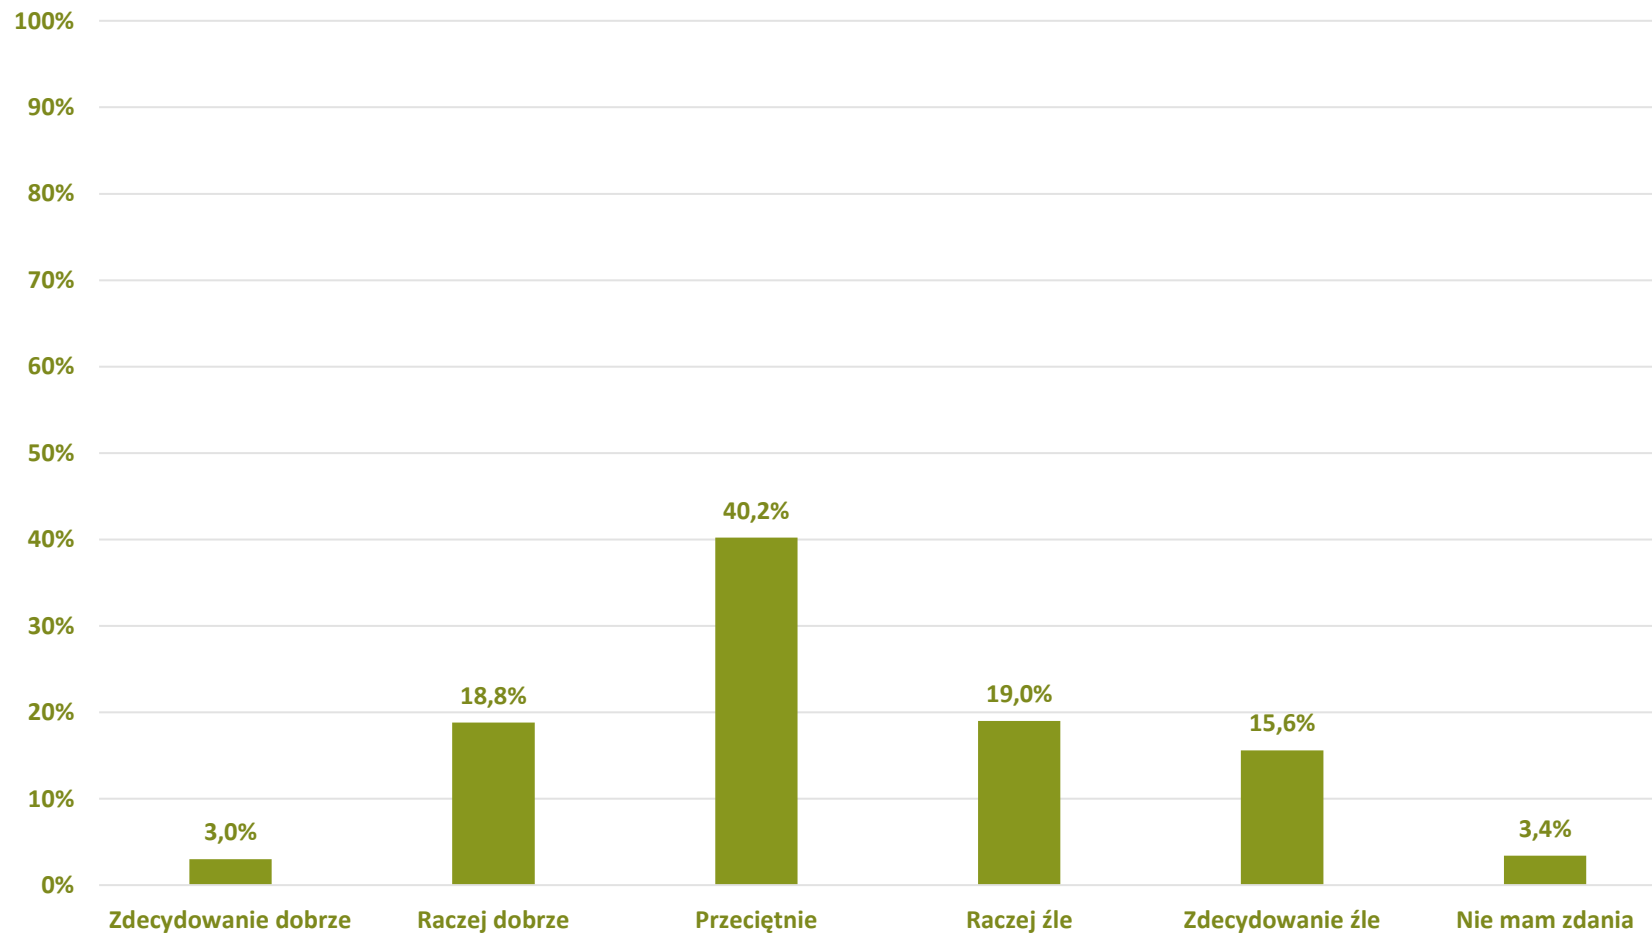

Barometr Bielska-Białej za 2022 rok

INFRASTRUKTURA DROGOWA: Jak ocenia Pan(i) stan chodników?