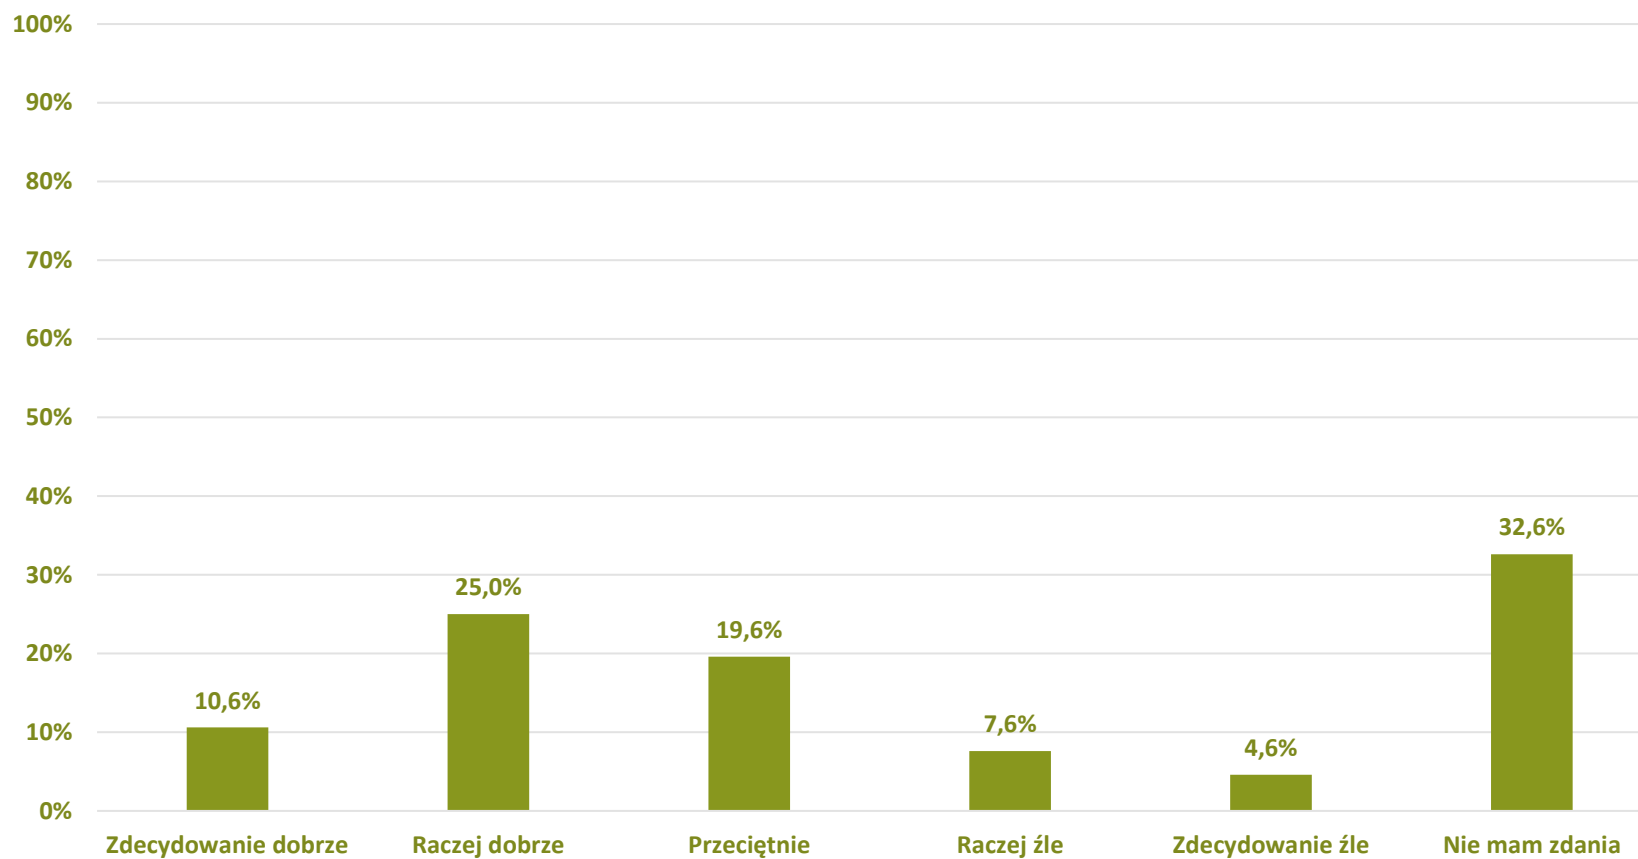

Barometr Bielska-Białej za 2022 rok

Bielsko-Biała

Czy brał(a) lub bierze Pan(i) aktywny udział w życiu społeczności miejskiej/osiedlowej (np. działając w organizacji pozarządowej, uczestnicząc w otwartych warsztatach/spotkaniach konsultacyjnych, podpisując petycje itp.) ?

Barometr Bielska-Białej za 2022 rok

Jak ocenia Pan(i) skuteczność działań swojej Rady Osiedla w zakresie informowania o działaniach podejmowanych przez władze miasta?

Barometr Bielska-Białej za 2022 rok

Czy rozważa Pan(i) możliwość wyprowadzenia się z Bielska-Białej?

Barometr Bielska-Białej za 2022 rok

OFERTA EDUKACYJNA: Jak ocenia Pan(i) dostępność przedszkoli publicznych?

Barometr Bielska-Białej za 2022 rok