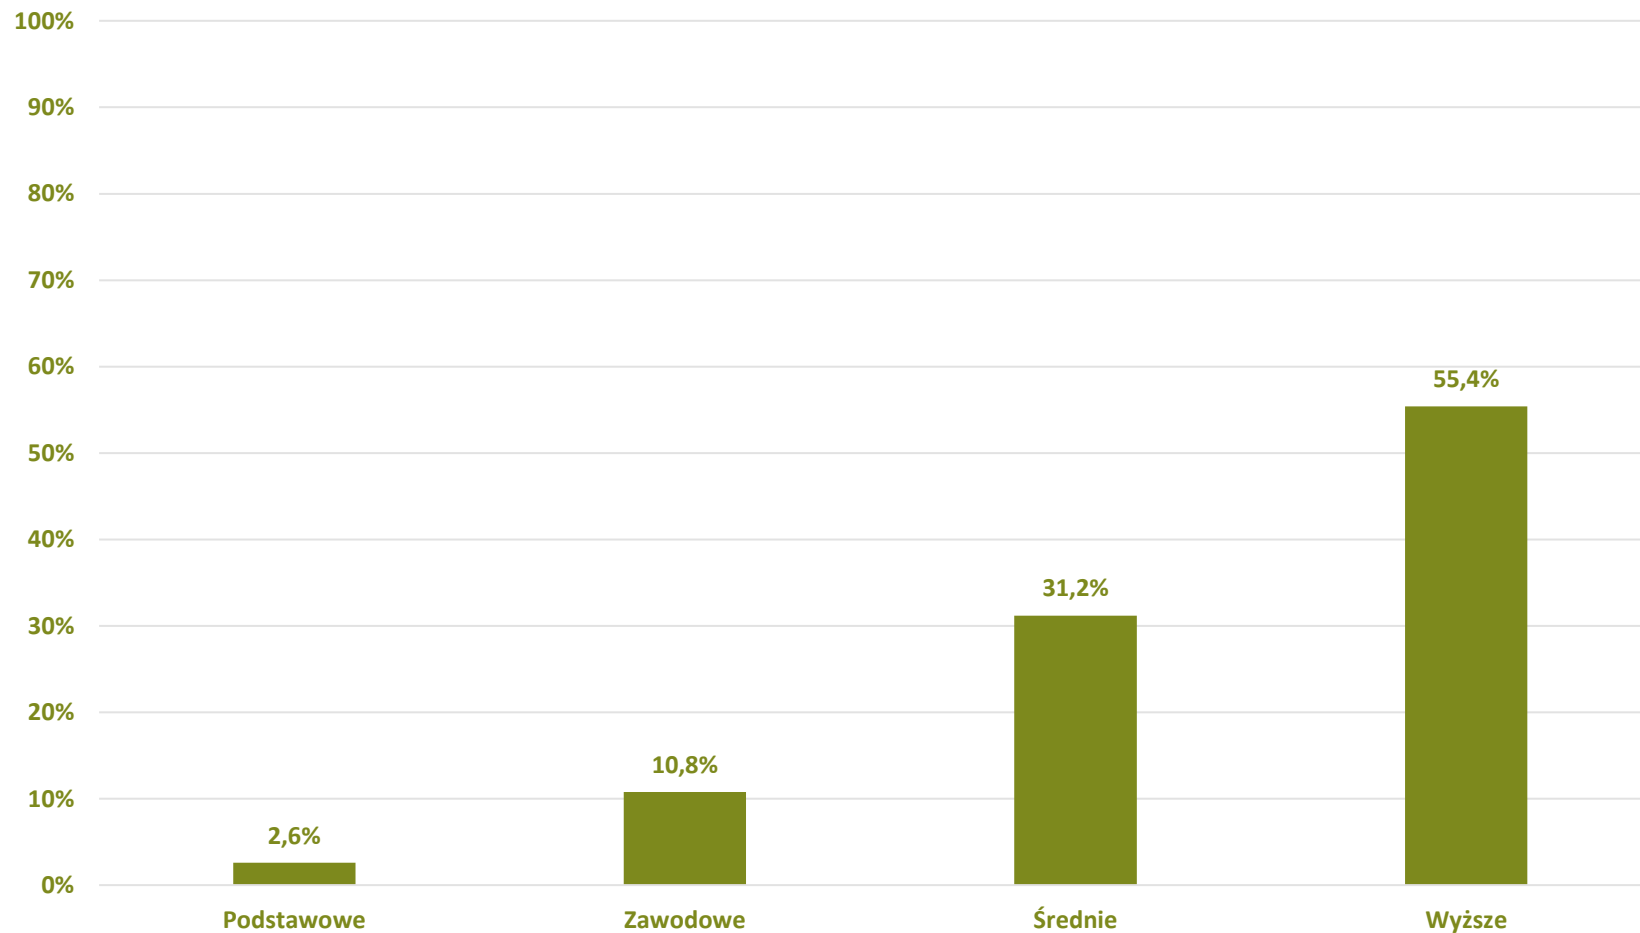

Barometr Bielska-Białej za 2022 rok

RYNEK PRACY:

Jak ocenia Pan(i) poziom wynagrodzeń w mieście?

Barometr Bielska-Białej za 2022 rok

METRYCZKA:
Płeć

Barometr Bielska-Białej za 2022 rok

METRYCZKA:
Wiek

Barometr Bielska-Białej za 2022 rok

METRYCZKA: Wykształcenie

Barometr Bielska-Białej za 2022 rok

METRYCZKA: Status zawodowy

Barometr Bielska-Białej za 2022 rok

METRYCZKA:

Typ zajmowanego mieszkania

Barometr Bielska-Białej za 2022 rok

Bielsko-Biała

METRYCZKA: Miejsce zamieszkania (osiedle)