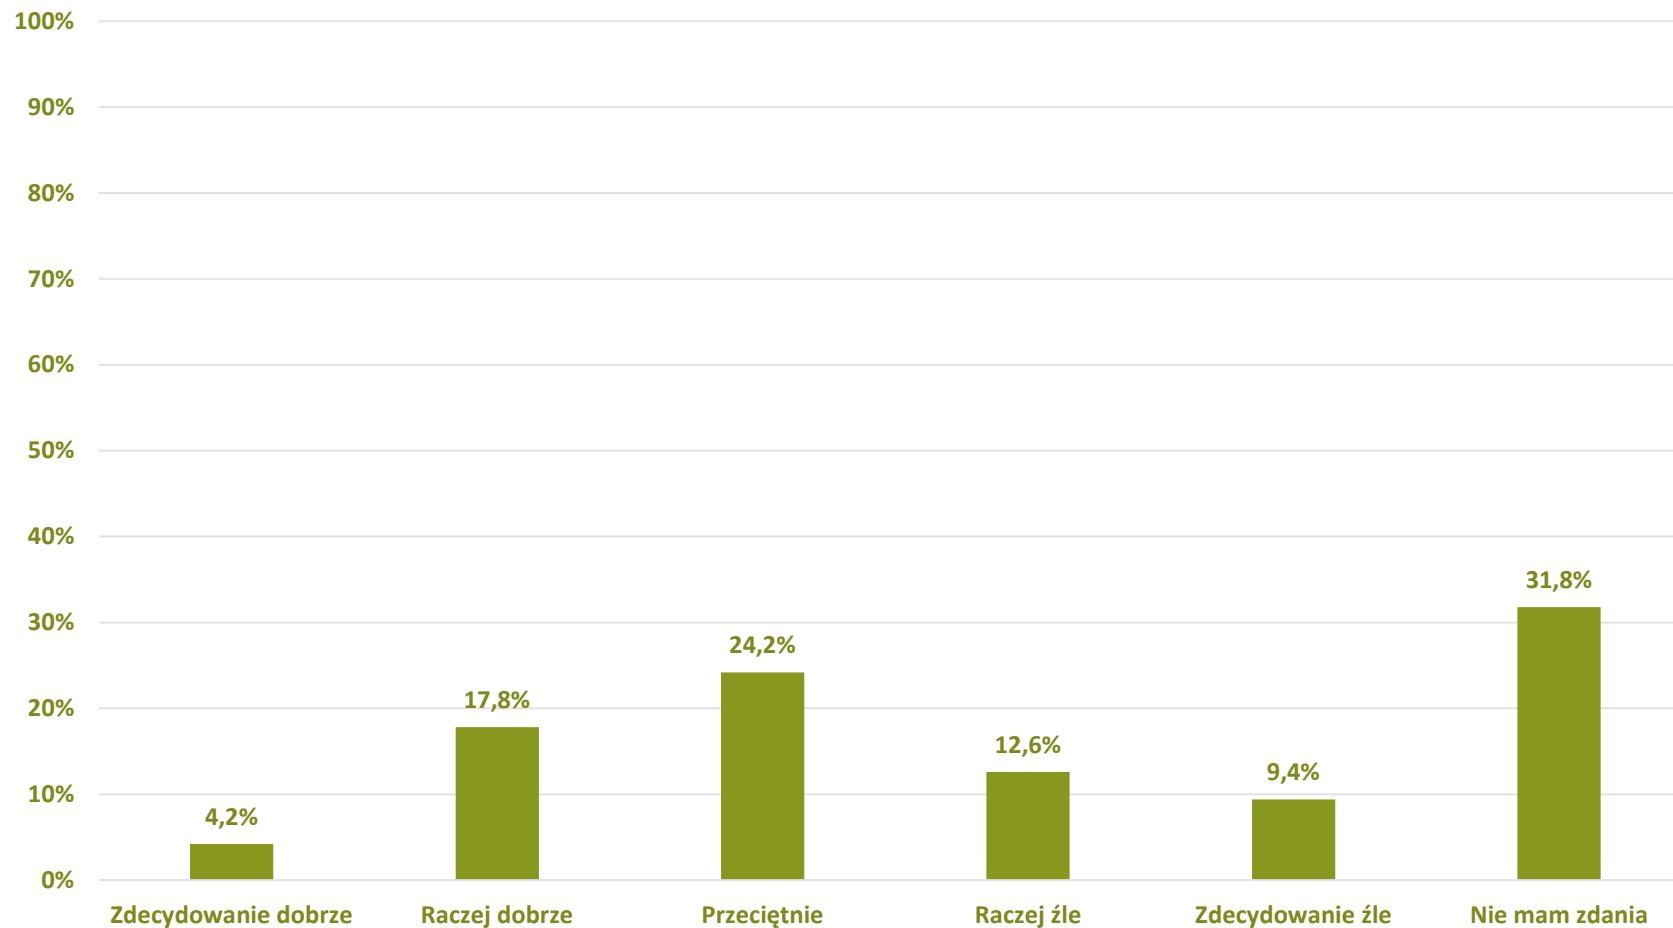

Barometr Bielska-Białej za 2022 rok

STAN ŚRODOWISKA NATURALNEGO:

Jak ocenia Pan(i) dostępność do infrastruktury wodno-ściekowej?

Barometr Bielska-Białej za 2022 rok

STAN ŚRODOWISKA NATURALNEGO:
Jak ocenia Pan(i) gospodarkę odpadami komunalnymi?

Barometr Bielska-Białej za 2022 rok

RYNEK PRACY:

Jak ocenia Pan(i) możliwość znalezienia satysfakcjonującej pracy?

Barometr Bielska-Białej za 2022 rok

RYNEK PRACY:

Jak ocenia Pan(i) możliwość prowadzenia działalności gospodarczej?

Barometr Bielska-Białej za 2022 rok

RYNEK PRACY:

Jak ocenia Pan(i) poziom wynagrodzeń w mieście?

Barometr Bielska-Białej za 2022 rok

METRYCZKA:
Płeć

Barometr Bielska-Białej za 2022 rok

METRYCZKA:
Wiek

Barometr Bielska-Białej za 2022 rok