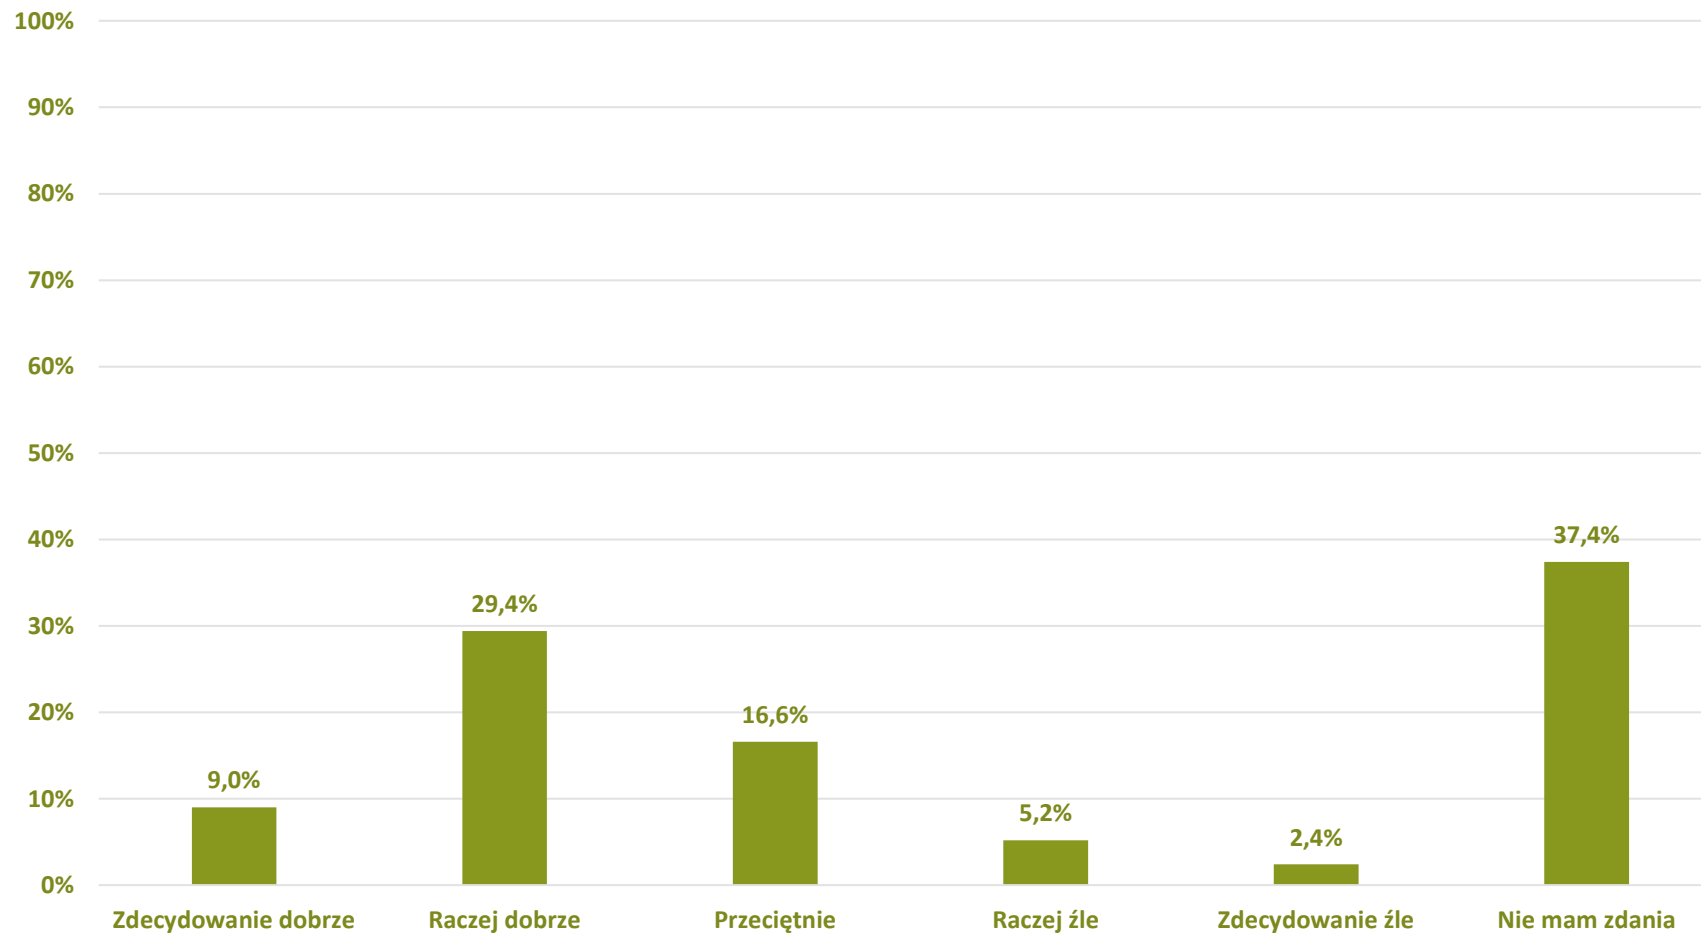

Barometr Bielska-Białej za 2022 rok

OFERTA EDUKACYJNA:

Jak ocenia Pan(i) jakość kształcenia w szkołach branżowych I stopnia
(dawne zasadnicze szkoły zawodowe)?

Barometr Bielska-Białej za 2022 rok

OFERTA EDUKACYJNA:

Jak ocenia Pan(i) jakość kształcenia w technikach?

Barometr Bielska-Białej za 2022 rok

Bielsko-Biała

OFERTA EDUKACYJNA:

Jak ocenia Pan(i) jakość kształcenia w liceach ogólnokształcących?

Barometr Bielska-Białej za 2022 rok

OFERTA EDUKACYJNA:
Jak ocenia Pan(i) jakość kształcenia na uczelniach wyższych?

Barometr Bielska-Białej za 2022 rok

OFERTA EDUKACYJNA: Jak ocenia Pan(i) ofertę bezpłatnych zajęć pozalekcyjnych?

Barometr Bielska-Białej za 2022 rok