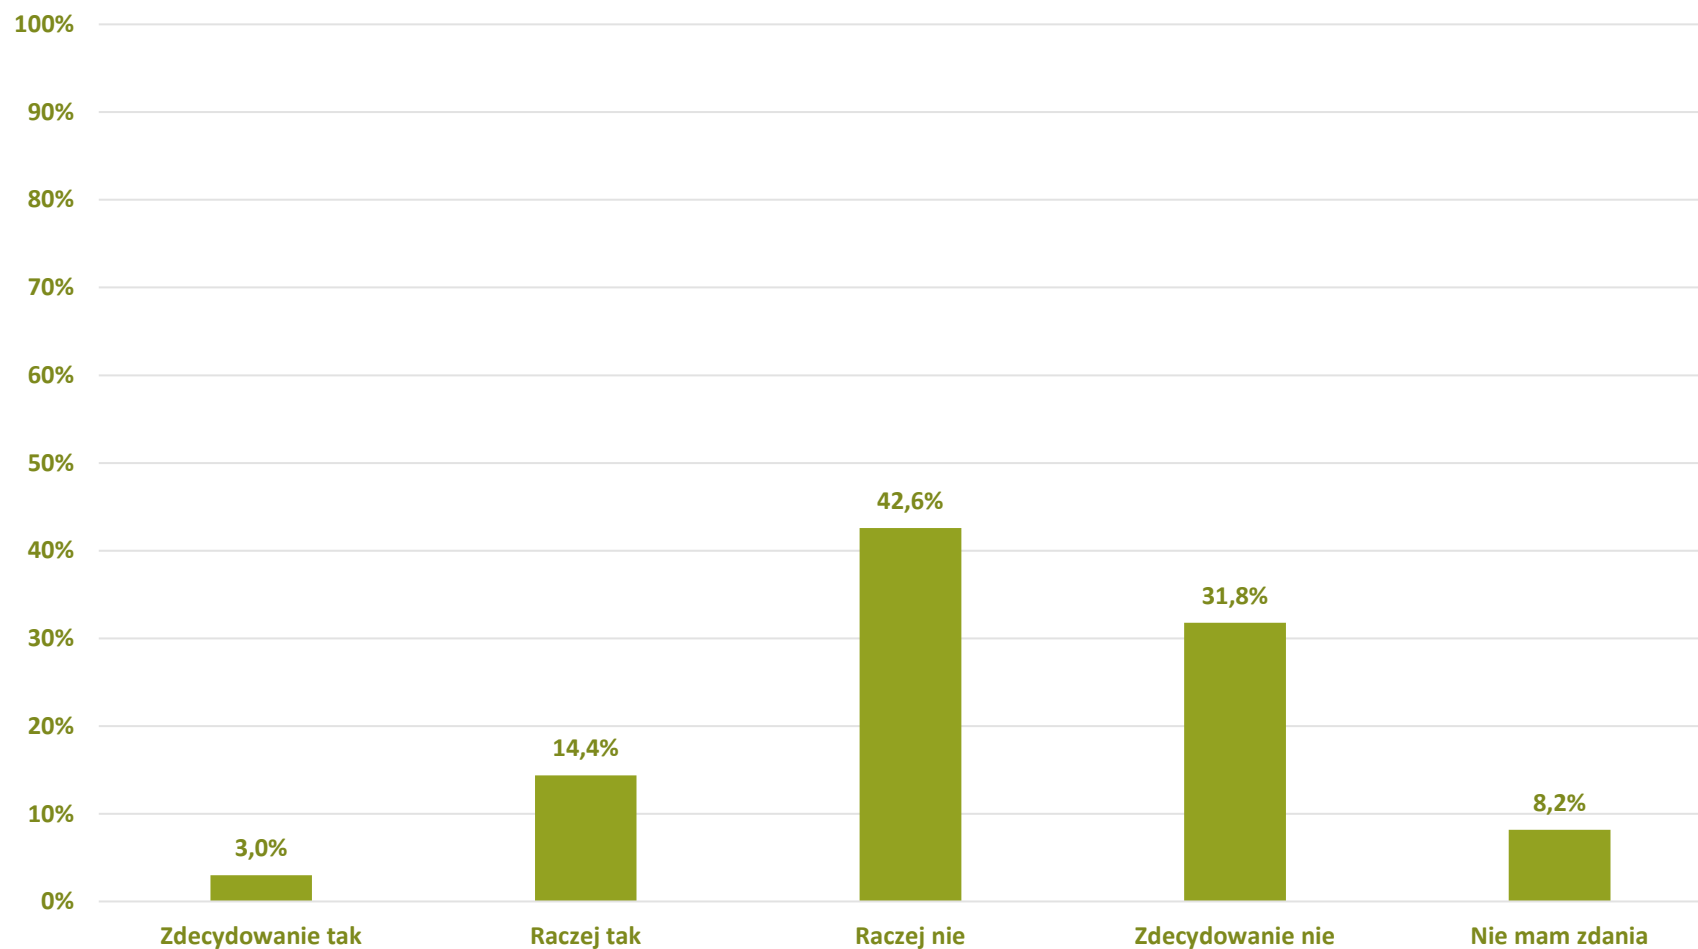

Barometr Bielska-Białej za 2022 rok

Wyniki ankiety internetowej skierowanej do mieszkańców

Barometr Bielska-Białej za 2022 rok

Niniejszy raport przedstawia wyniki ankiety internetowej *Barometr Bielska-Białej za 2022 rok*, przeprowadzonej od 30 stycznia 2023 r. do 5 marca 2023 r. Dla reprezentatywności wyników oddane głosy ograniczono do próby 500 dorosłych mieszkańców Bielska-Białej. Struktura próby jest tożsama ze strukturą dorosłych mieszkańców Miasta ze względu na wiek i płeć. Szczegóły dostępne są w metryczce na końcu raportu.

Barometr Bielska-Białej za 2022 rok

Jak ocenia Pan(i) Bielsko-Białą jako miejsce do życia?

Barometr Bielska-Białej za 2022 rok

Bielsko-Biała

Jak ocenia Pan(i) jakość obsługi w urzędzie miejskim i miejskich jednostkach organizacyjnych?

Barometr Bielska-Białej za 2022 rok

Bielsko-Biała

Czy uważa Pan(i), że ma wpływ na działania/decyzje podejmowane w mieście?

Barometr Bielska-Białej za 2022 rok

Jak ocenia Pan(i) działania informacyjne urzędu miasta adresowane do mieszkańców?

Barometr Bielska-Białej za 2022 rok

Bielsko-Biała

Czy brał(a) lub bierze Pan(i) aktywny udział w życiu społeczności miejskiej/osiedlowej (np. działając w organizacji pozarządowej, uczestnicząc w otwartych warsztatach/spotkaniach konsultacyjnych, podpisując petycje itp.) ?