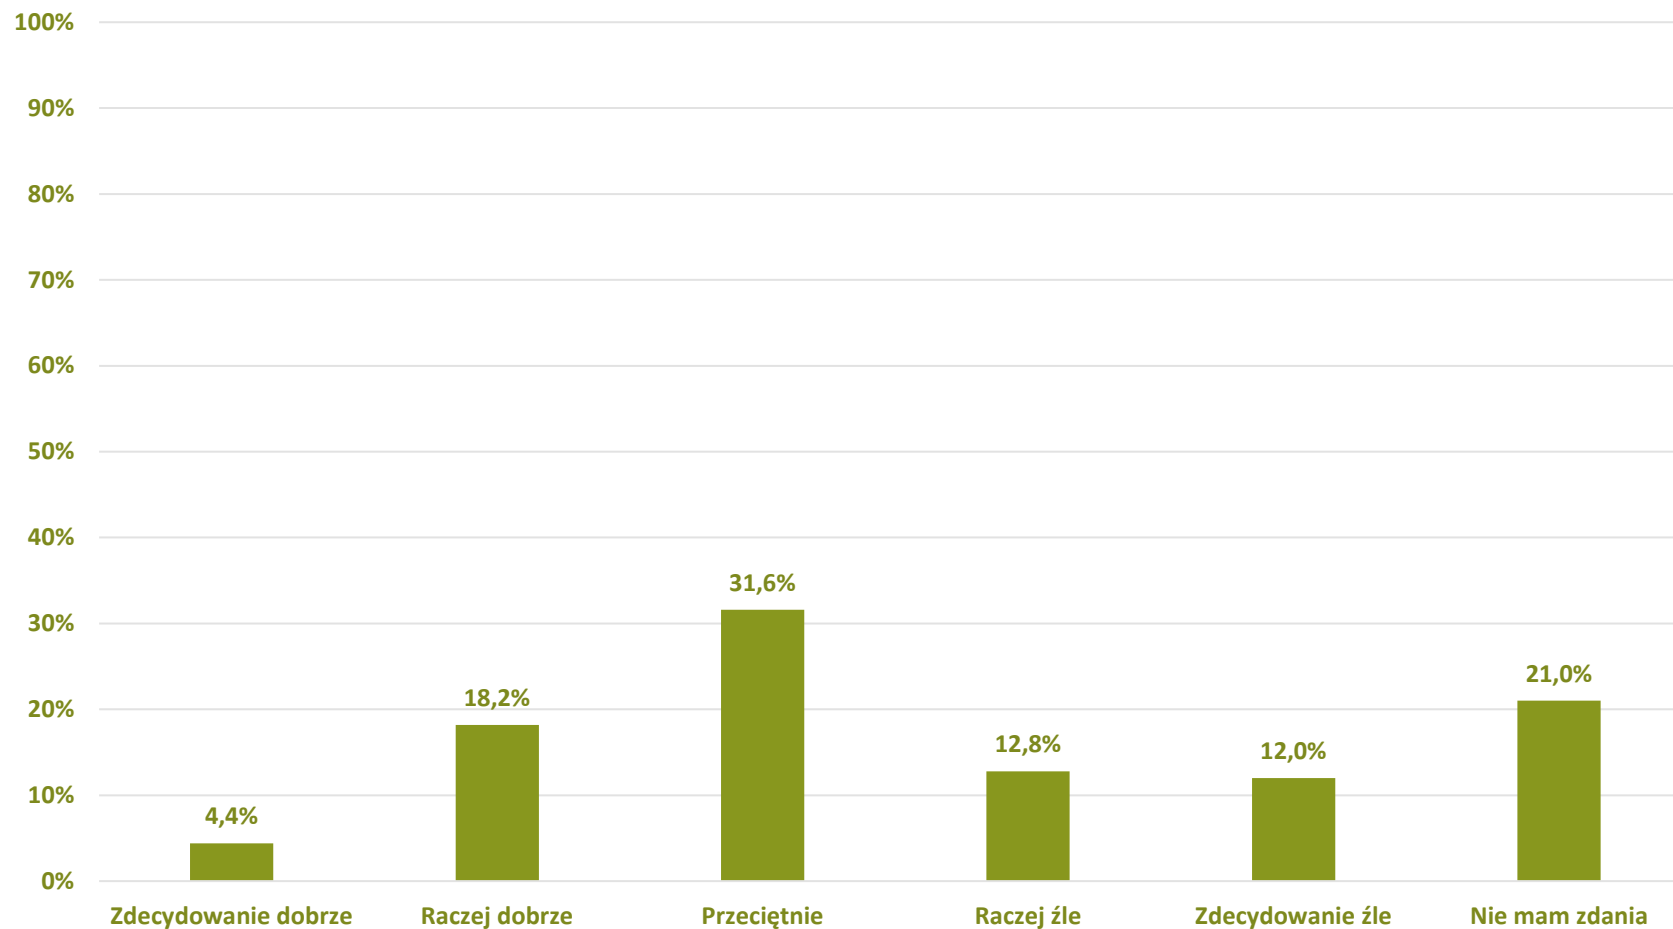

Barometr Bielska-Białej za 2022 rok

STAN ŚRODOWISKA NATURALNEGO:

Jak ocenia Pan(i) dostępność do infrastruktury wodno-ściekowej?

Barometr Bielska-Białej za 2022 rok

STAN ŚRODOWISKA NATURALNEGO:
Jak ocenia Pan(i) gospodarkę odpadami komunalnymi?

Barometr Bielska-Białej za 2022 rok

RYNEK PRACY:

Jak ocenia Pan(i) możliwość znalezienia satysfakcjonującej pracy?

Barometr Bielska-Białej za 2022 rok

RYNEK PRACY:

Jak ocenia Pan(i) możliwość prowadzenia działalności gospodarczej?