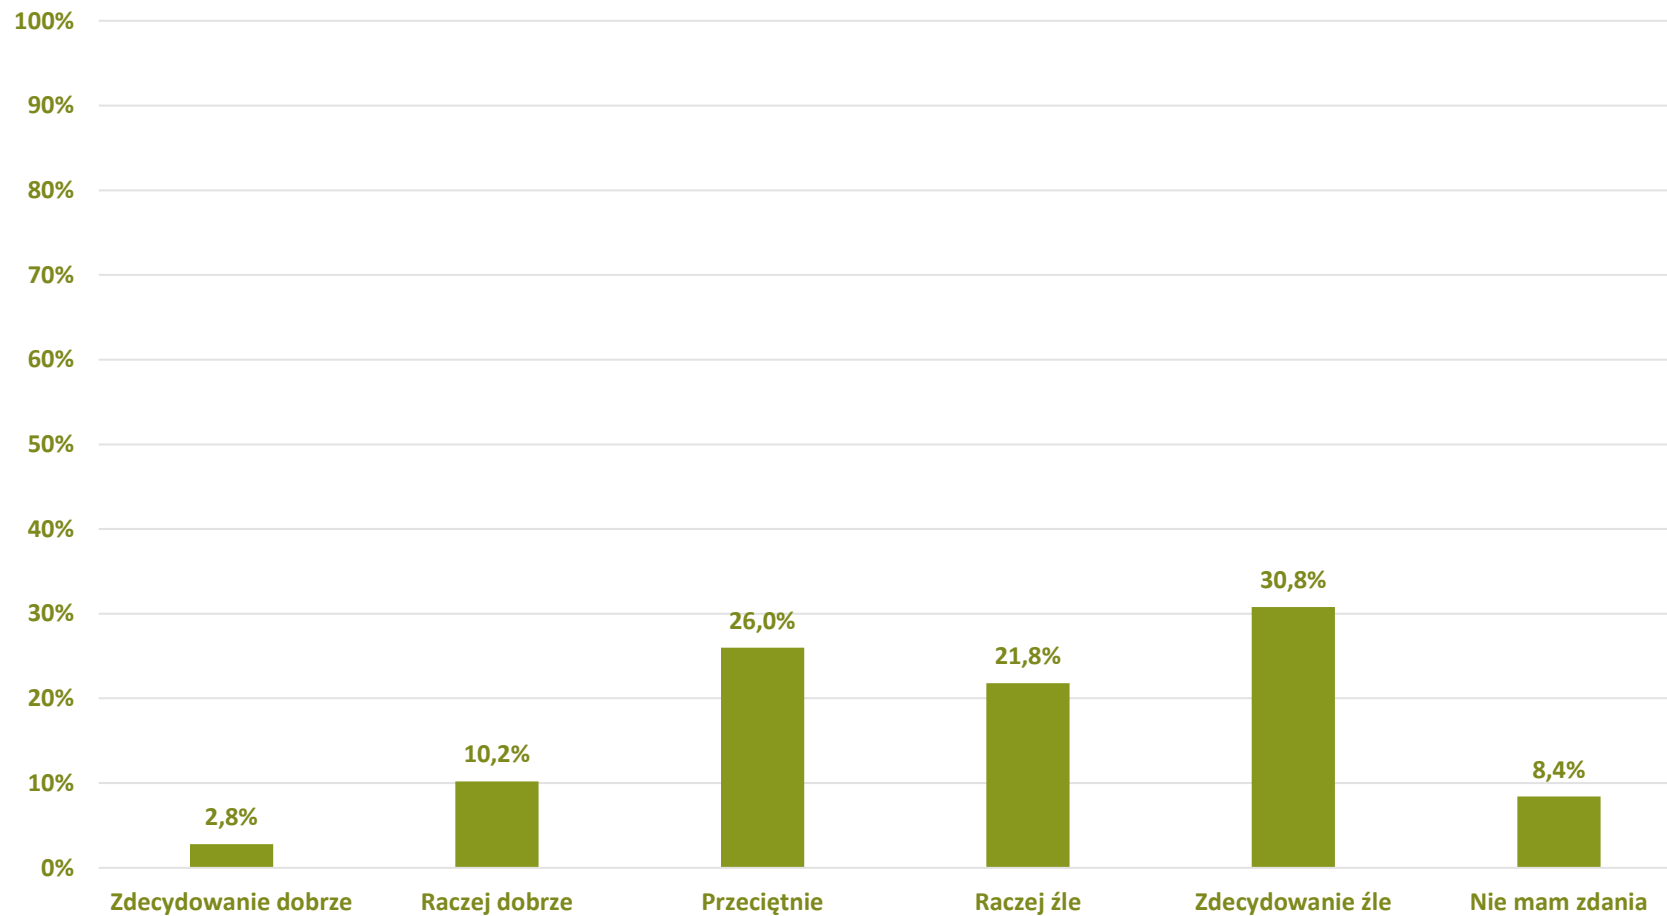

Barometr Bielska-Białej za 2022 rok

INFRASTRUKTURA DROGOWA: Jak ocenia Pan(i) dostępność parkingów i miejsc parkingowych?