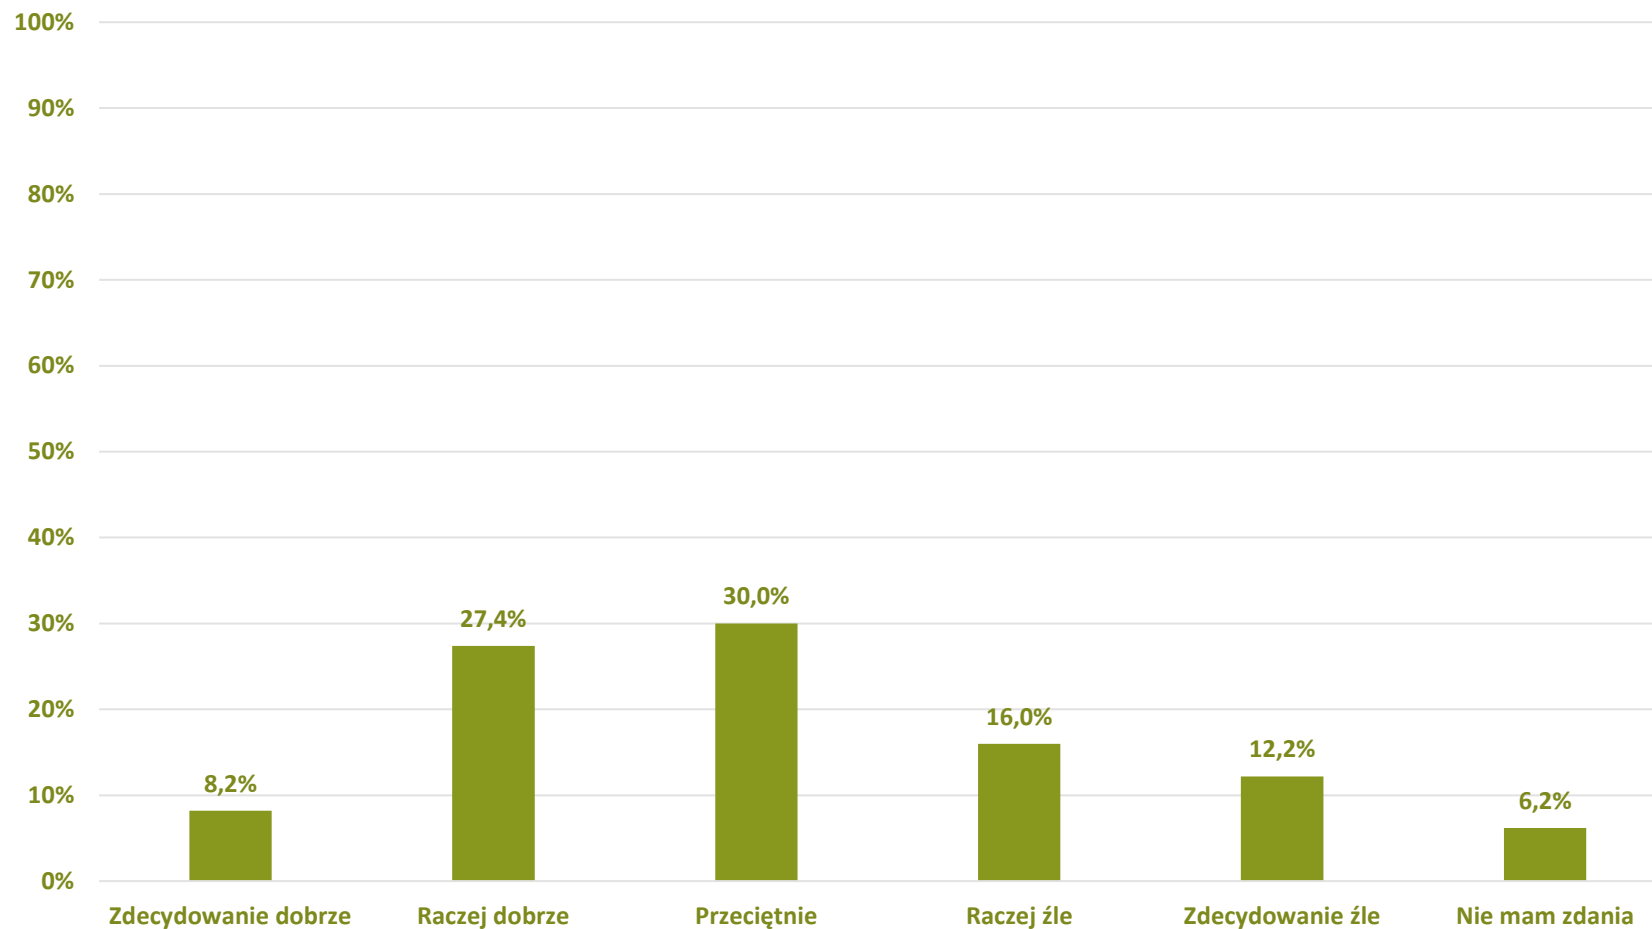

Barometr Bielska-Białej za 2022 rok

STAN ŚRODOWISKA NATURALNEGO:

Jak ocenia Pan(i) dostępność do infrastruktury wodno-ściekowej?

Barometr Bielska-Białej za 2022 rok

STAN ŚRODOWISKA NATURALNEGO:
Jak ocenia Pan(i) gospodarkę odpadami komunalnymi?

Barometr Bielska-Białej za 2022 rok

RYNEK PRACY:

Jak ocenia Pan(i) możliwość znalezienia satysfakcjonującej pracy?

Barometr Bielska-Białej za 2022 rok

RYNEK PRACY:

Jak ocenia Pan(i) możliwość prowadzenia działalności gospodarczej?