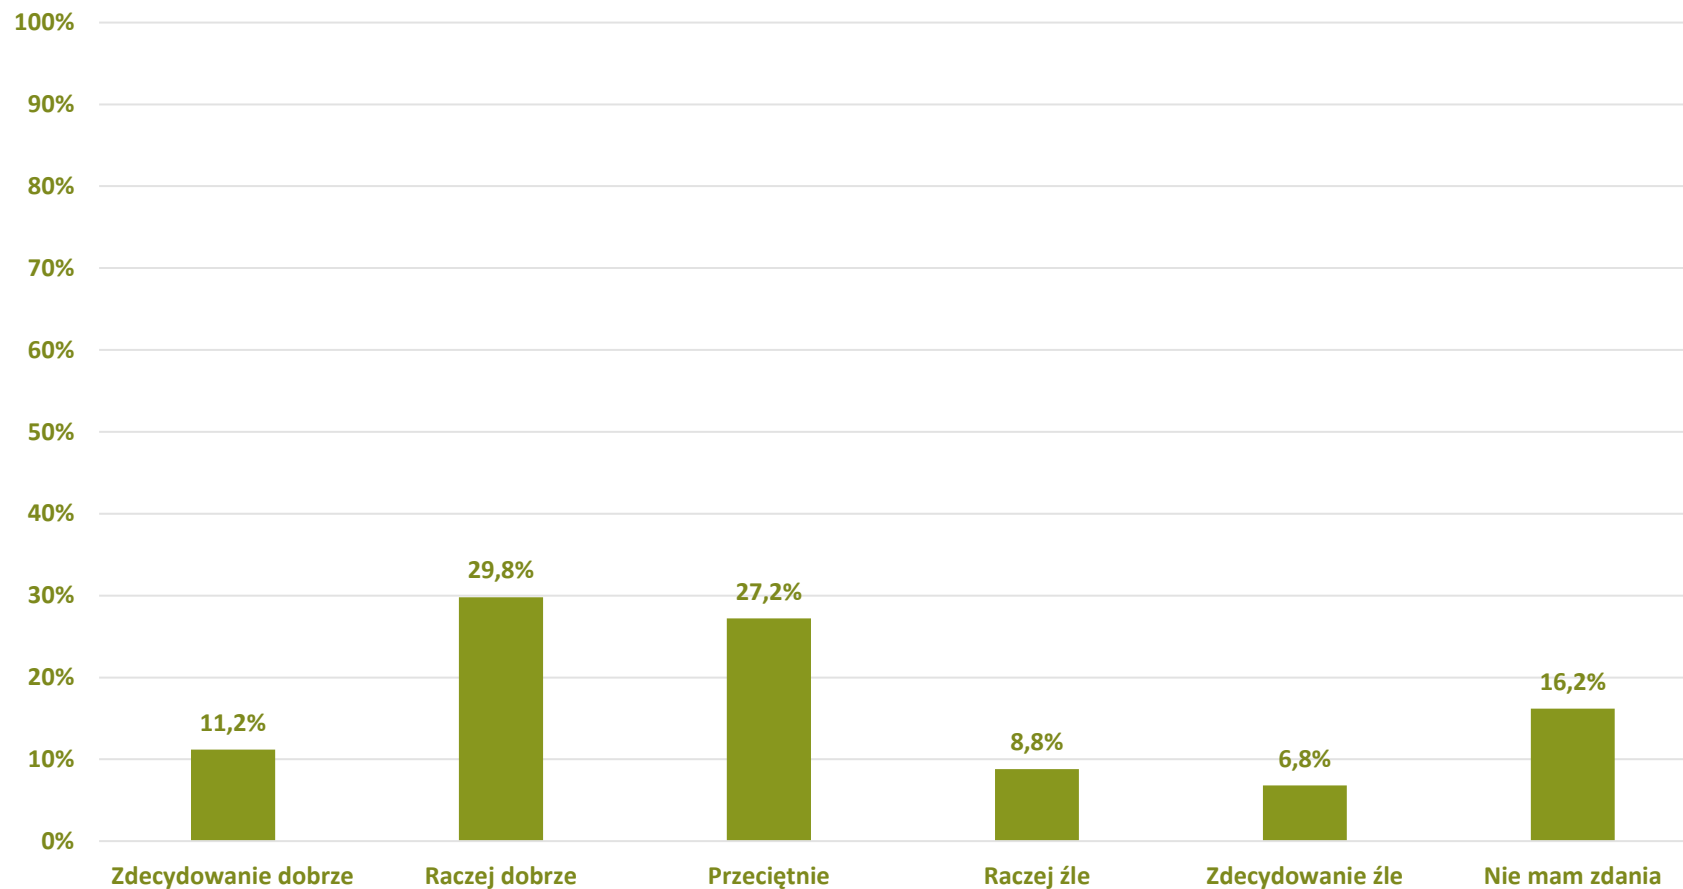

Barometr Bielska-Białej za 2022 rok

Bielsko-Biała

OFERTA SPORTOWO-REKREACYJNA:

Jak ocenia Pan(i) dostępność miejskich boisk i hal sportowych, w tym szkolnych sal gimnastycznych i hal sportowych?