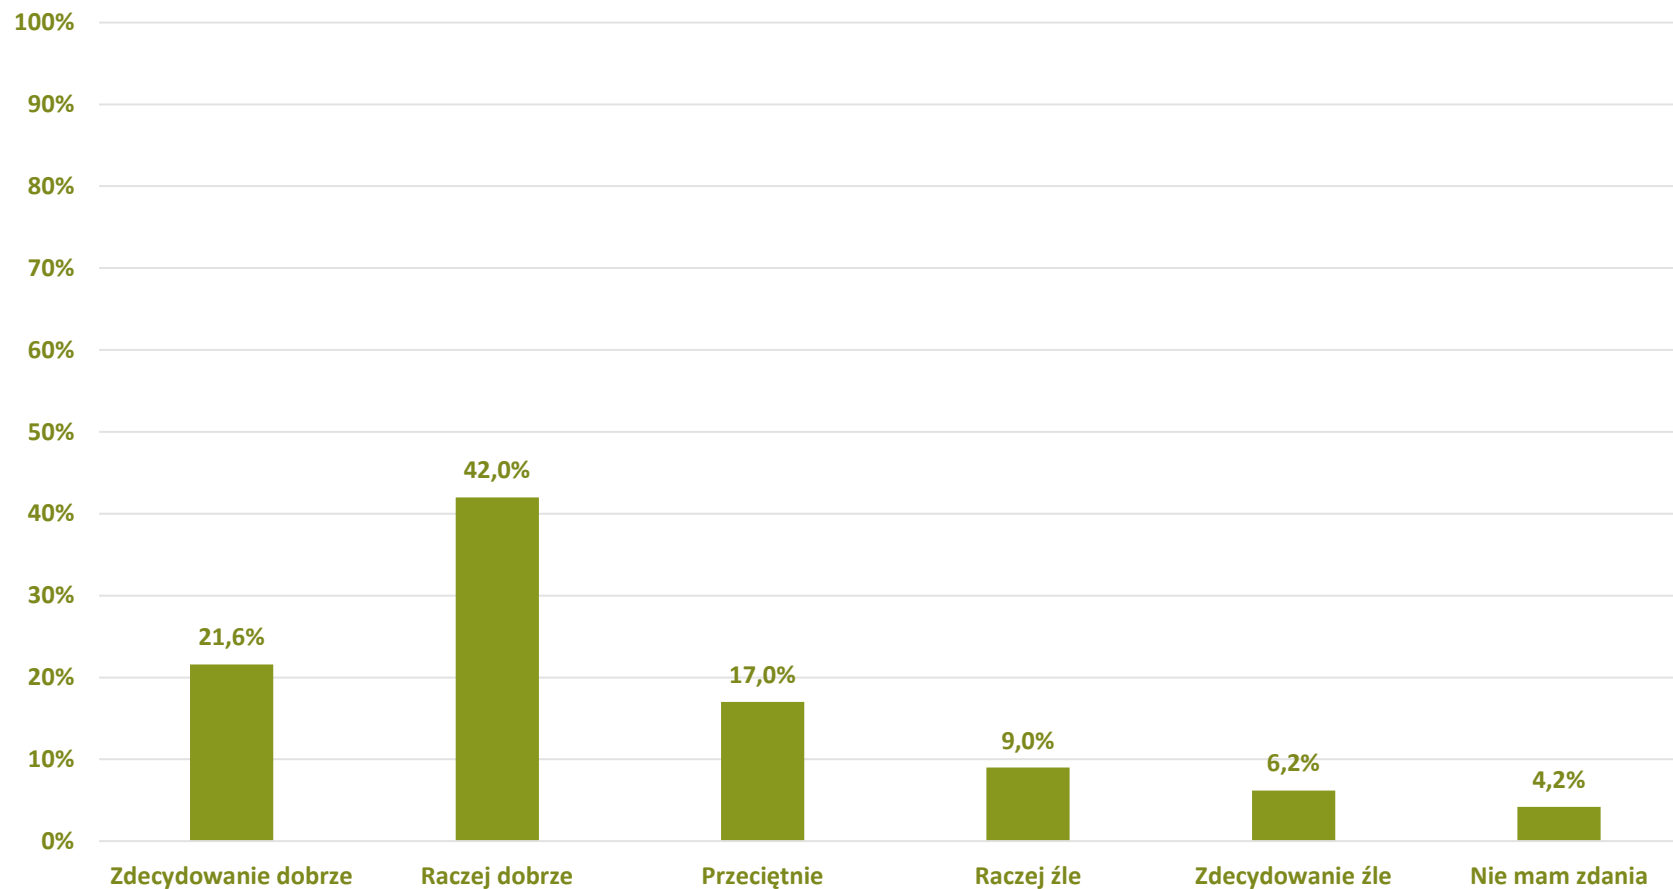

OFERTA EDUKACYJNA:
Jak ocenia Pan(i) jakość kształcenia na uczelniach wyższych?

Barometr Bielska-Białej za 2022 rok

OFERTA EDUKACYJNA: Jak ocenia Pan(i) ofertę bezpłatnych zajęć pozalekcyjnych?

Barometr Bielska-Białej za 2022 rok

Bielsko-Biała

OFERTA SPORTOWO-REKREACYJNA:

Jak ocenia Pan(i) dostępność miejskich boisk i hal sportowych, w tym szkolnych sal gimnastycznych i hal sportowych?

Barometr Bielska-Białej za 2022 rok

OFERTA SPORTOWO-REKREACYJNA: Jak ocenia Pan(i) dostępność basenów miejskich?

Barometr Bielska-Białej za 2022 rok

OFERTA SPORTOWO-REKREACYJNA:

Jak ocenia Pan(i): dostępność do miejsc rekreacji i wypoczynku (parków, skwerów, lasów, siłowni zewnętrznych itp.) w najbliższej okolicy miejsca zamieszkania?