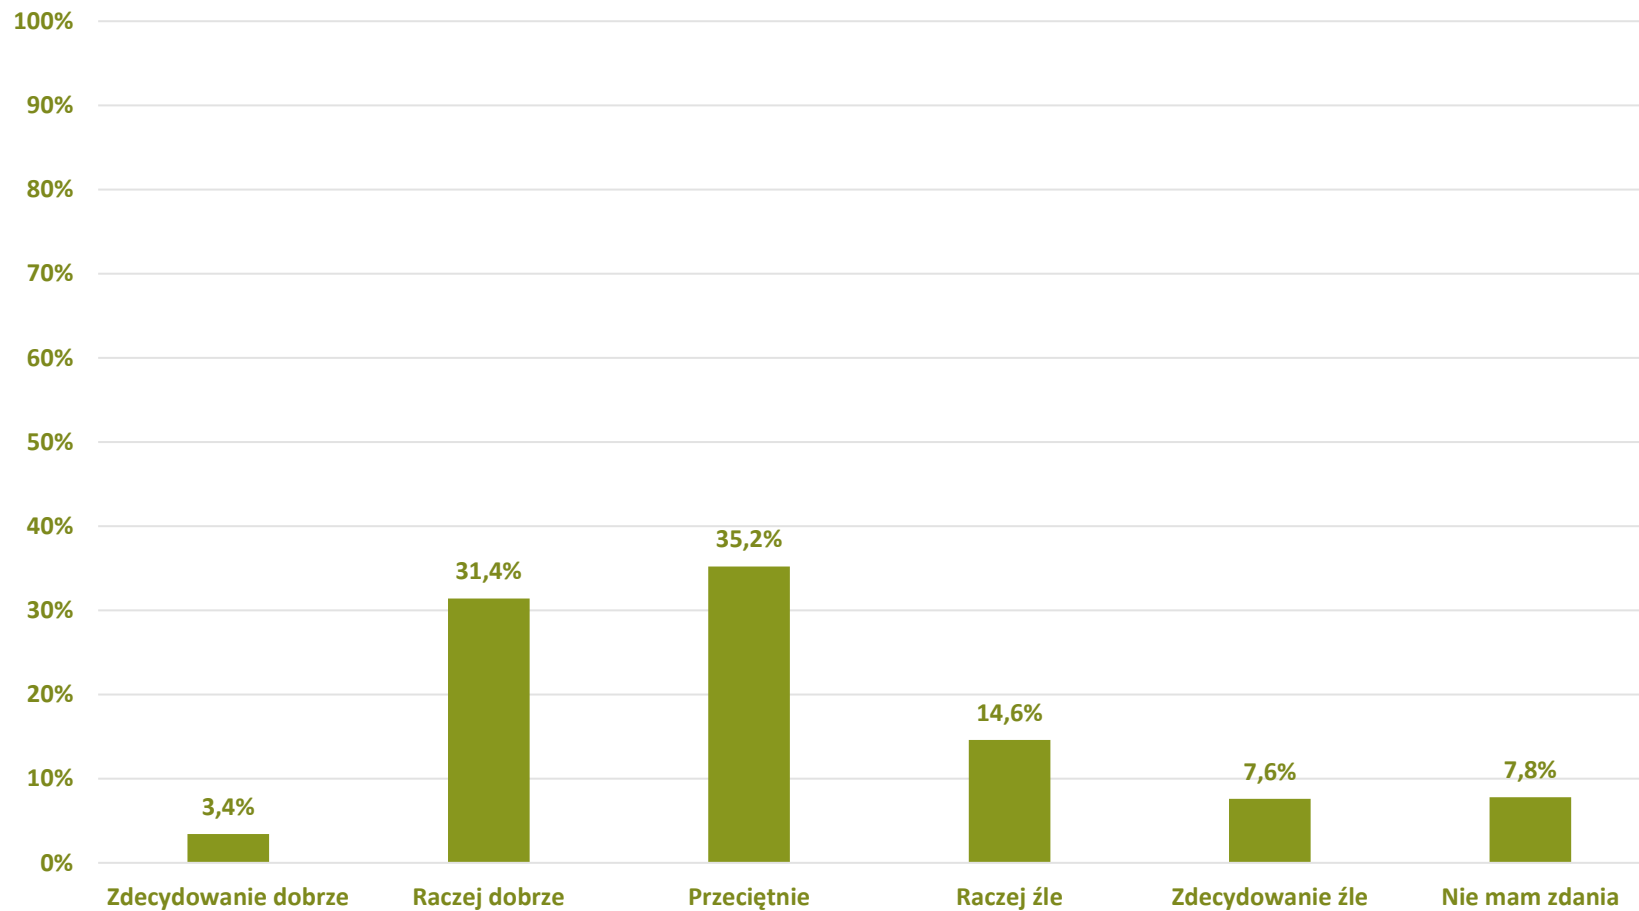

Barometr Bielska-Białej za 2022 rok

INFRASTRUKTURA DROGOWA: Jak ocenia Pan(i) stan dróg powiatowych?