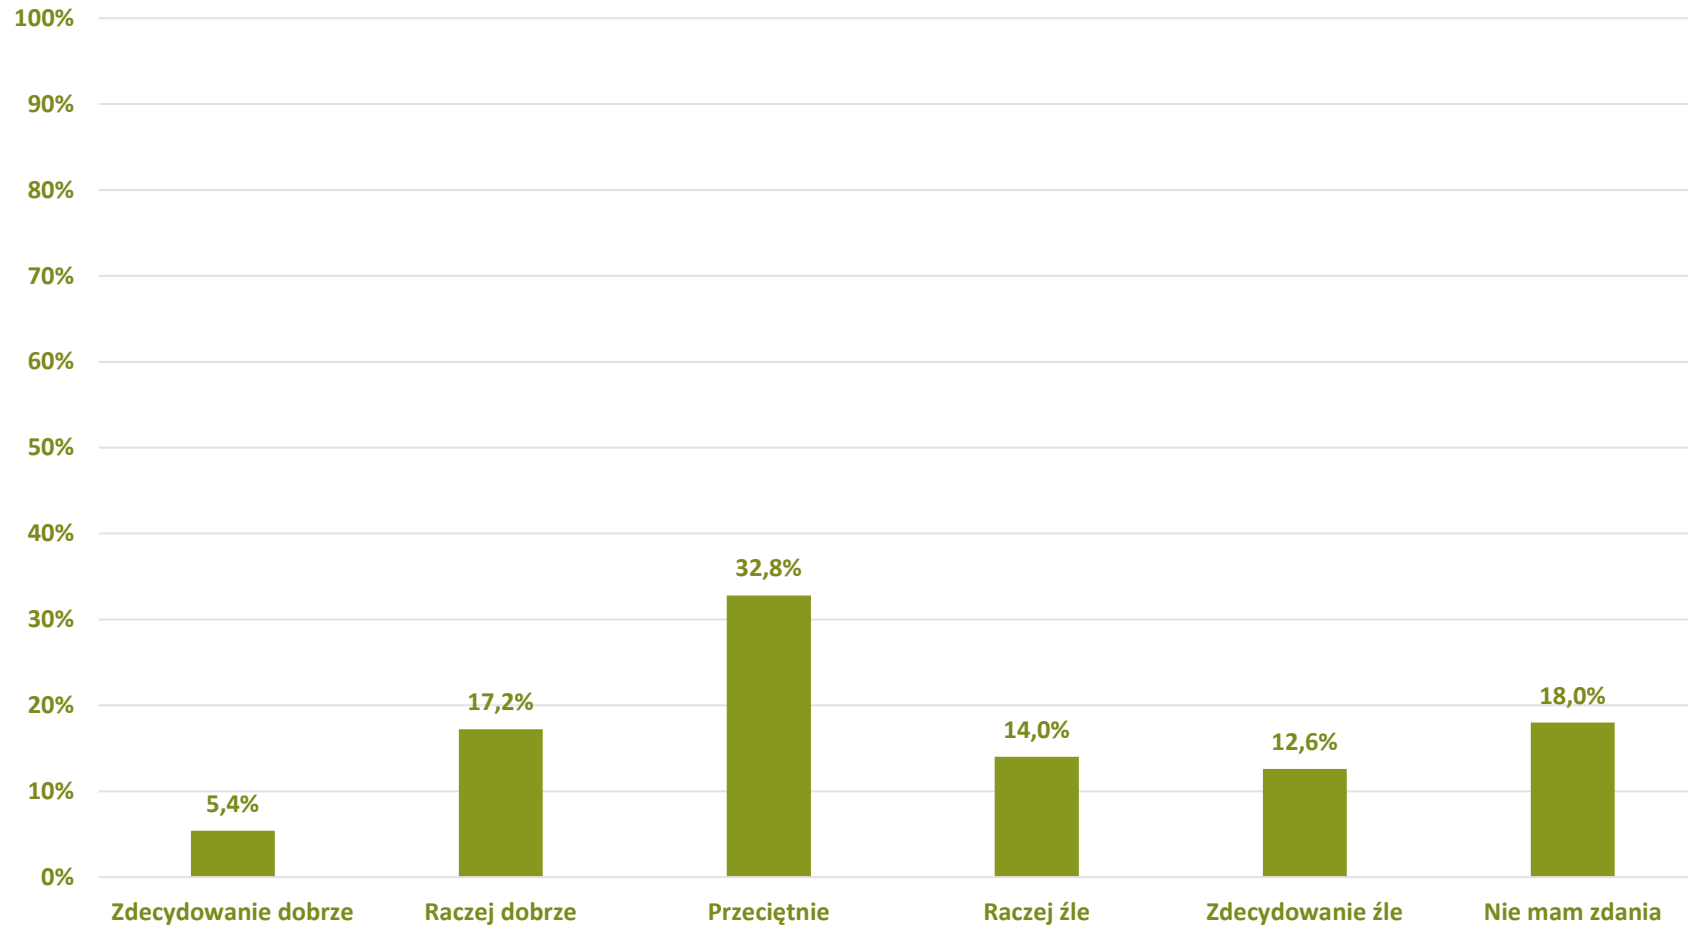

Barometr Bielska-Białej za 2022 rok

Bielsko-Biała

Czy uważa Pan(i), że ma wpływ na działania/decyzje podejmowane w mieście?

Barometr Bielska-Białej za 2022 rok

Jak ocenia Pan(i) działania informacyjne urzędu miasta adresowane do mieszkańców?

Barometr Bielska-Białej za 2022 rok

Bielsko-Biała

Czy brał(a) lub bierze Pan(i) aktywny udział w życiu społeczności miejskiej/osiedlowej (np. działając w organizacji pozarządowej, uczestnicząc w otwartych warsztatach/spotkaniach konsultacyjnych, podpisując petycje itp.) ?

Barometr Bielska-Białej za 2022 rok

Jak ocenia Pan(i) skuteczność działań swojej Rady Osiedla w zakresie informowania o działaniach podejmowanych przez władze miasta?

Barometr Bielska-Białej za 2022 rok