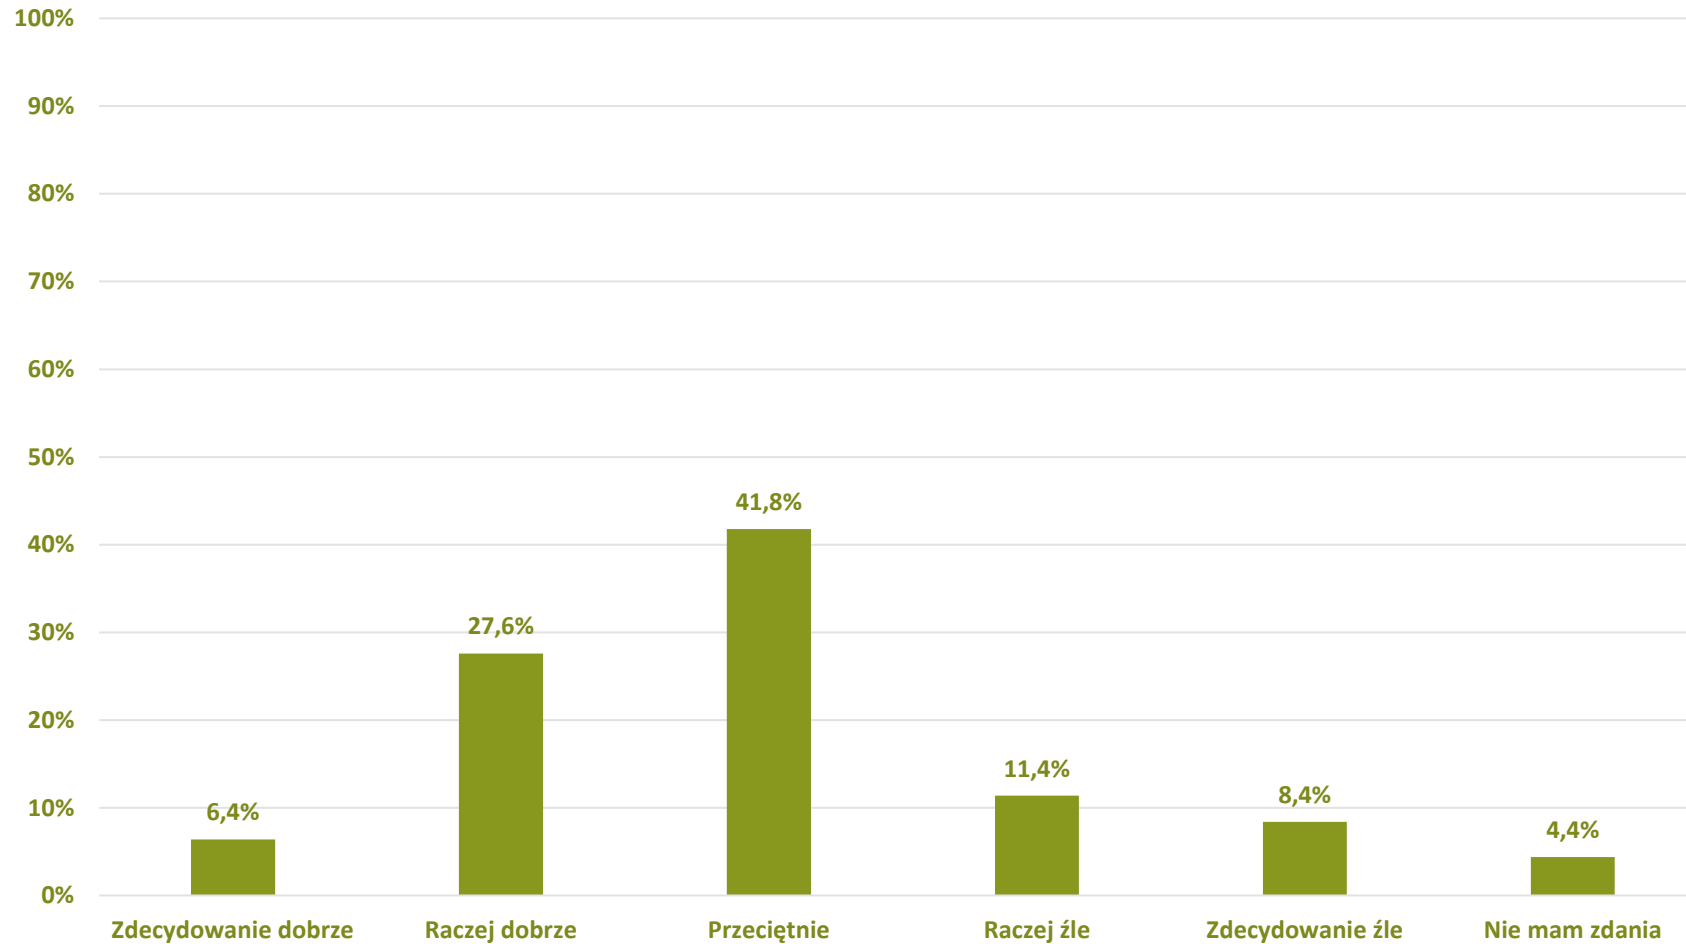

Barometr Bielska-Białej za 2022 rok

Wyniki ankiety internetowej skierowanej do mieszkańców

Barometr Bielska-Białej za 2022 rok

Niniejszy raport przedstawia wyniki ankiety internetowej *Barometr Bielska-Białej za 2022 rok*, przeprowadzonej od 30 stycznia 2023 r. do 5 marca 2023 r. Dla reprezentatywności wyników oddane głosy ograniczono do próby 500 dorosłych mieszkańców Bielska-Białej. Struktura próby jest tożsama ze strukturą dorosłych mieszkańców Miasta ze względu na wiek i płeć. Szczegóły dostępne są w metryczce na końcu raportu.

Barometr Bielska-Białej za 2022 rok

Jak ocenia Pan(i) Bielsko-Białą jako miejsce do życia?

Barometr Bielska-Białej za 2022 rok

Bielsko-Biała

Jak ocenia Pan(i) jakość obsługi w urzędzie miejskim i miejskich jednostkach organizacyjnych?

Barometr Bielska-Białej za 2022 rok

Bielsko-Biała

Czy uważa Pan(i), że ma wpływ na działania/decyzje podejmowane w mieście?

Barometr Bielska-Białej za 2022 rok

Jak ocenia Pan(i) działania informacyjne urzędu miasta adresowane do mieszkańców?

Barometr Bielska-Białej za 2022 rok

Bielsko-Biała

Czy brał(a) lub bierze Pan(i) aktywny udział w życiu społeczności miejskiej/osiedlowej (np. działając w organizacji pozarządowej, uczestnicząc w otwartych warsztatach/spotkaniach konsultacyjnych, podpisując petycje itp.) ?