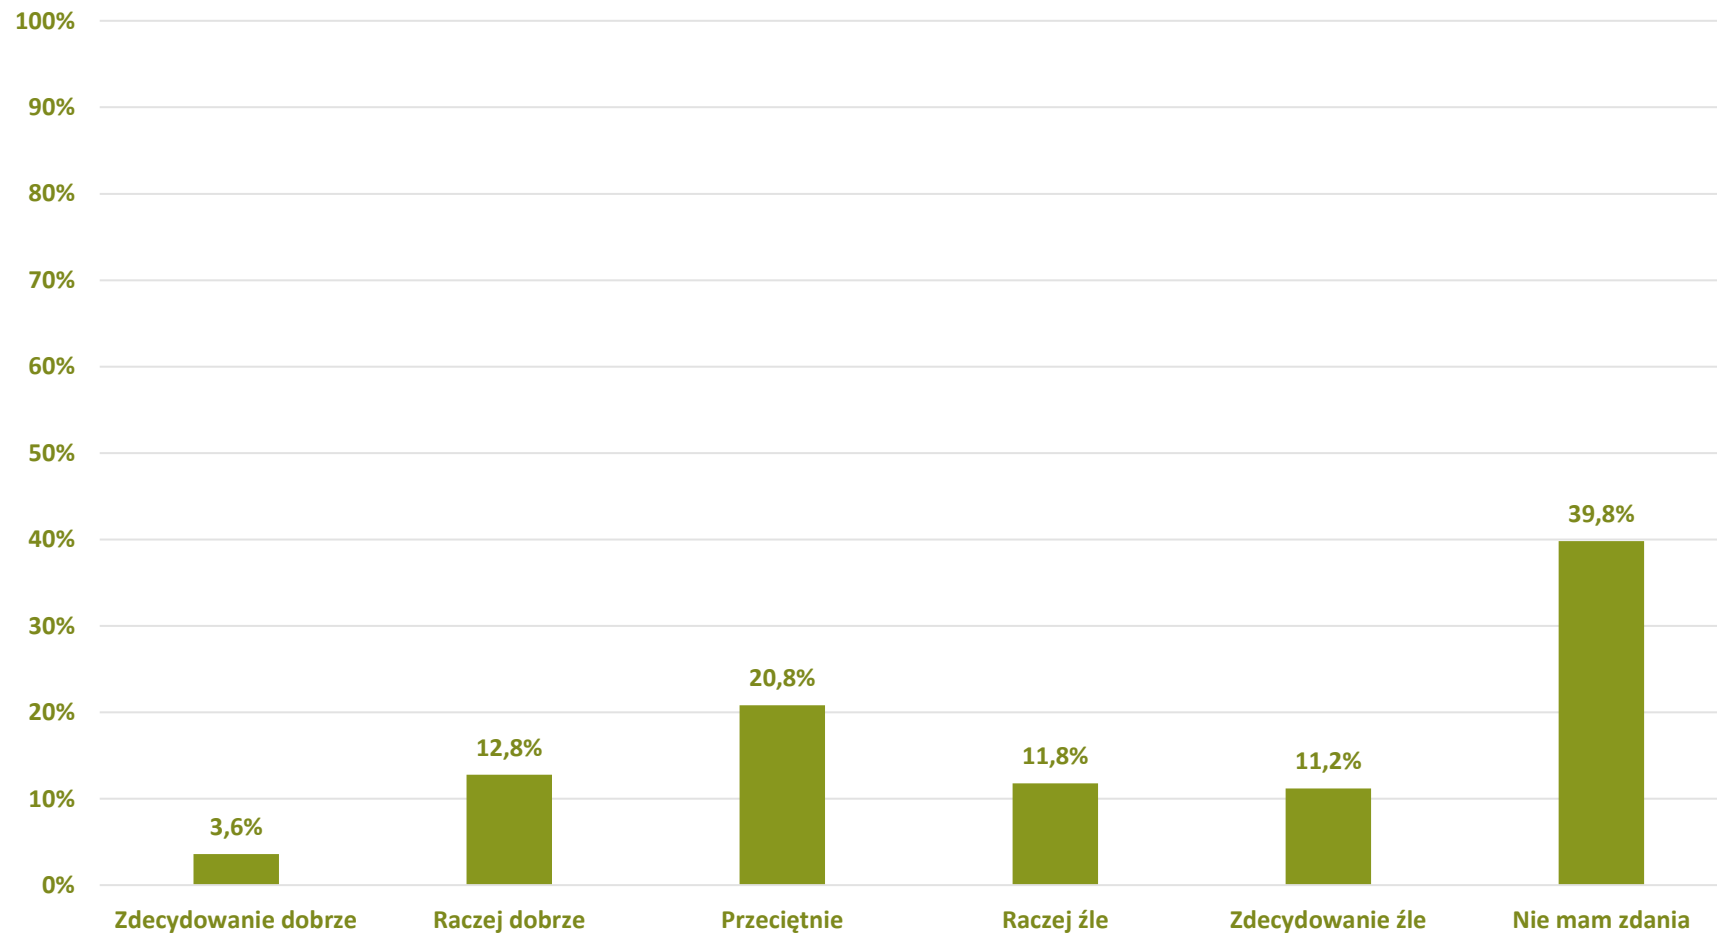

Barometr Bielska-Białej za 2022 rok

OFERTA EDUKACYJNA:

Jak ocenia Pan(i) jakość kształcenia w szkołach branżowych I stopnia
(dawne zasadnicze szkoły zawodowe)?

Barometr Bielska-Białej za 2022 rok

OFERTA EDUKACYJNA:

Jak ocenia Pan(i) jakość kształcenia w technikach?

Barometr Bielska-Białej za 2022 rok

Bielsko-Biała

OFERTA EDUKACYJNA:

Jak ocenia Pan(i) jakość kształcenia w liceach ogólnokształcących?

Barometr Bielska-Białej za 2022 rok

OFERTA EDUKACYJNA:
Jak ocenia Pan(i) jakość kształcenia na uczelniach wyższych?

Barometr Bielska-Białej za 2022 rok

OFERTA EDUKACYJNA: Jak ocenia Pan(i) ofertę bezpłatnych zajęć pozalekcyjnych?

Barometr Bielska-Białej za 2022 rok