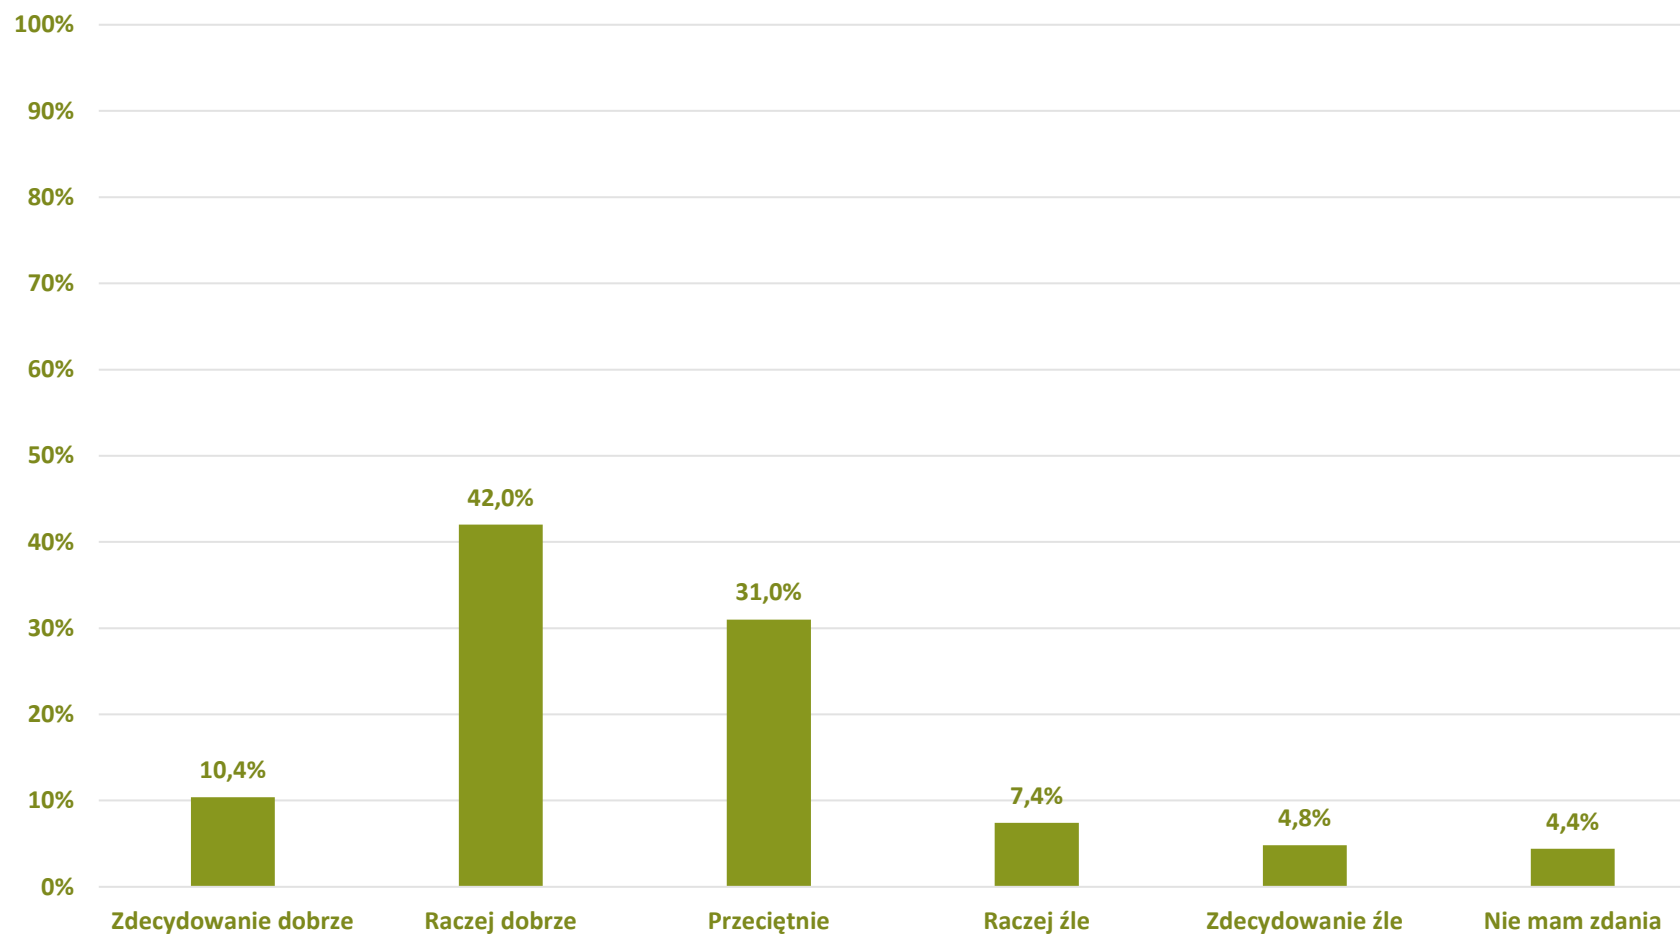

Barometr Bielska-Białej za 2022 rok

Wyniki ankiety internetowej skierowanej do mieszkańców

Barometr Bielska-Białej za 2022 rok

Niniejszy raport przedstawia wyniki ankiety internetowej *Barometr Bielska-Białej za 2022 rok*, przeprowadzonej od 30 stycznia 2023 r. do 5 marca 2023 r. Dla reprezentatywności wyników oddane głosy ograniczono do próby 500 dorosłych mieszkańców Bielska-Białej. Struktura próby jest tożsama ze strukturą dorosłych mieszkańców Miasta ze względu na wiek i płeć. Szczegóły dostępne są w metryczce na końcu raportu.

Barometr Bielska-Białej za 2022 rok

Jak ocenia Pan(i) Bielsko-Białą jako miejsce do życia?

Barometr Bielska-Białej za 2022 rok

Bielsko-Biała

Jak ocenia Pan(i) jakość obsługi w urzędzie miejskim i miejskich jednostkach organizacyjnych?

Barometr Bielska-Białej za 2022 rok

Bielsko-Biała

Czy uważa Pan(i), że ma wpływ na działania/decyzje podejmowane w mieście?

Barometr Bielska-Białej za 2022 rok

Jak ocenia Pan(i) działania informacyjne urzędu miasta adresowane do mieszkańców?

Barometr Bielska-Białej za 2022 rok

Bielsko-Biała

Czy brał(a) lub bierze Pan(i) aktywny udział w życiu społeczności miejskiej/osiedlowej (np. działając w organizacji pozarządowej, uczestnicząc w otwartych warsztatach/spotkaniach konsultacyjnych, podpisując petycje itp.) ?