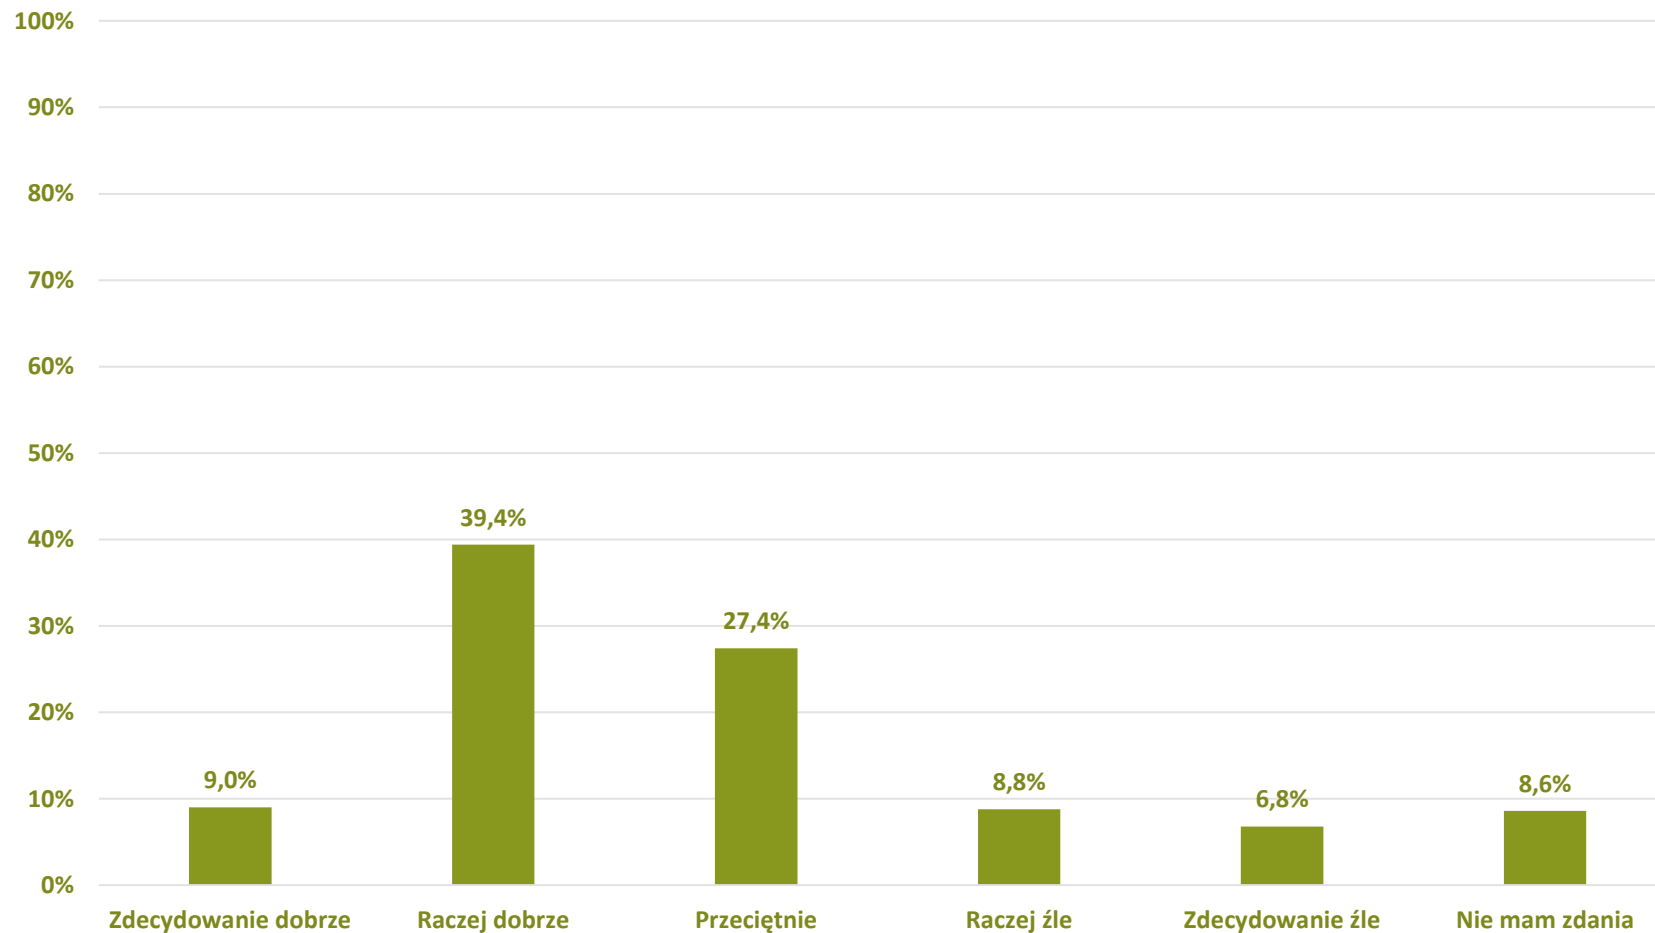

Barometr Bielska-Białej za 2022 rok

KOMUNIKACJA MIEJSKA: Jak ocenia Pan(i) jakość infrastruktury przystankowej?