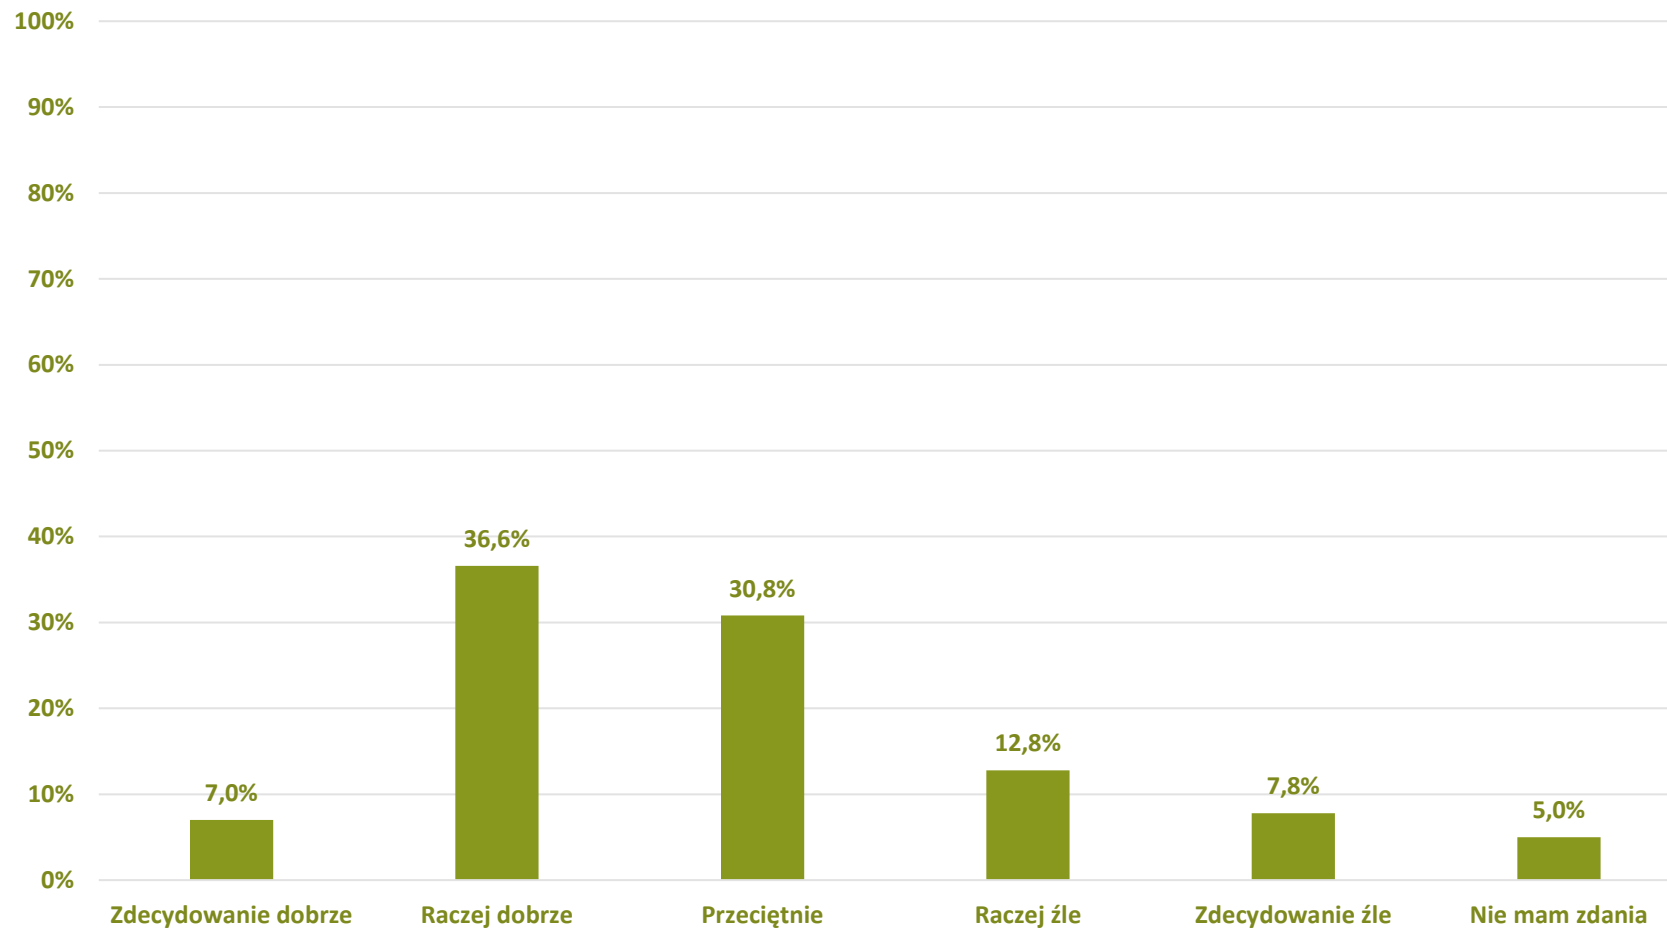

Barometr Bielska-Białej za 2022 rok

PRZEMIESZCZANIE SIĘ PO MIEŚCIE:
Jak ocenia Pan(i) warunki przemieszczania się samochodem?

Barometr Bielska-Białej za 2022 rok

BEZPIECZEŃSTWO MIESZKAŃCÓW:
Jak ocenia Pan(i) bezpieczeństwo w miejscu zamieszkania?

Barometr Bielska-Białej za 2022 rok

BEZPIECZEŃSTWO MIESZKAŃCÓW: Jak ocenia Pan(i) bezpieczeństwo w centrum miasta?

Barometr Bielska-Białej za 2022 rok

BEZPIECZEŃSTWO MIESZKAŃCÓW: Jak ocenia Pan(i) oświetlenie ulic?