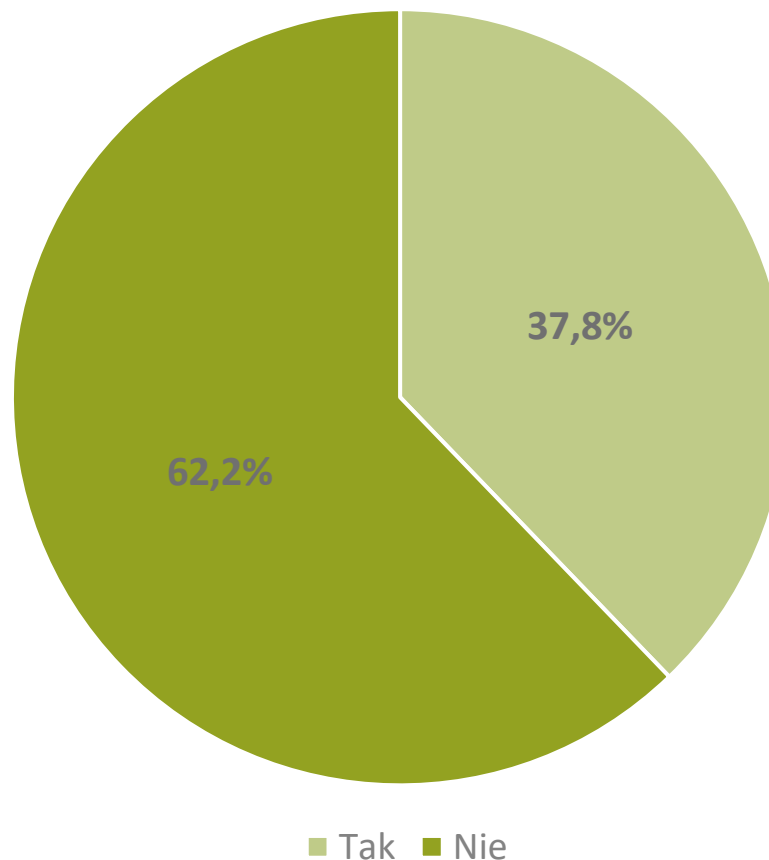

Barometr Bielska-Białej za 2022 rok

Wyniki ankiety internetowej skierowanej do mieszkańców

Barometr Bielska-Białej za 2022 rok

Niniejszy raport przedstawia wyniki ankiety internetowej *Barometr Bielska-Białej za 2022 rok*, przeprowadzonej od 30 stycznia 2023 r. do 5 marca 2023 r. Dla reprezentatywności wyników oddane głosy ograniczono do próby 500 dorosłych mieszkańców Bielska-Białej. Struktura próby jest tożsama ze strukturą dorosłych mieszkańców Miasta ze względu na wiek i płeć. Szczegóły dostępne są w metryczce na końcu raportu.

Barometr Bielska-Białej za 2022 rok

Jak ocenia Pan(i) Bielsko-Białą jako miejsce do życia?

Barometr Bielska-Białej za 2022 rok

Bielsko-Biała

Jak ocenia Pan(i) jakość obsługi w urzędzie miejskim i miejskich jednostkach organizacyjnych?

Barometr Bielska-Białej za 2022 rok

Bielsko-Biała

Czy uważa Pan(i), że ma wpływ na działania/decyzje podejmowane w mieście?

Barometr Bielska-Białej za 2022 rok

Jak ocenia Pan(i) działania informacyjne urzędu miasta adresowane do mieszkańców?

Barometr Bielska-Białej za 2022 rok

Bielsko-Biała

Czy brał(a) lub bierze Pan(i) aktywny udział w życiu społeczności miejskiej/osiedlowej (np. działając w organizacji pozarządowej, uczestnicząc w otwartych warsztatach/spotkaniach konsultacyjnych, podpisując petycje itp.) ?