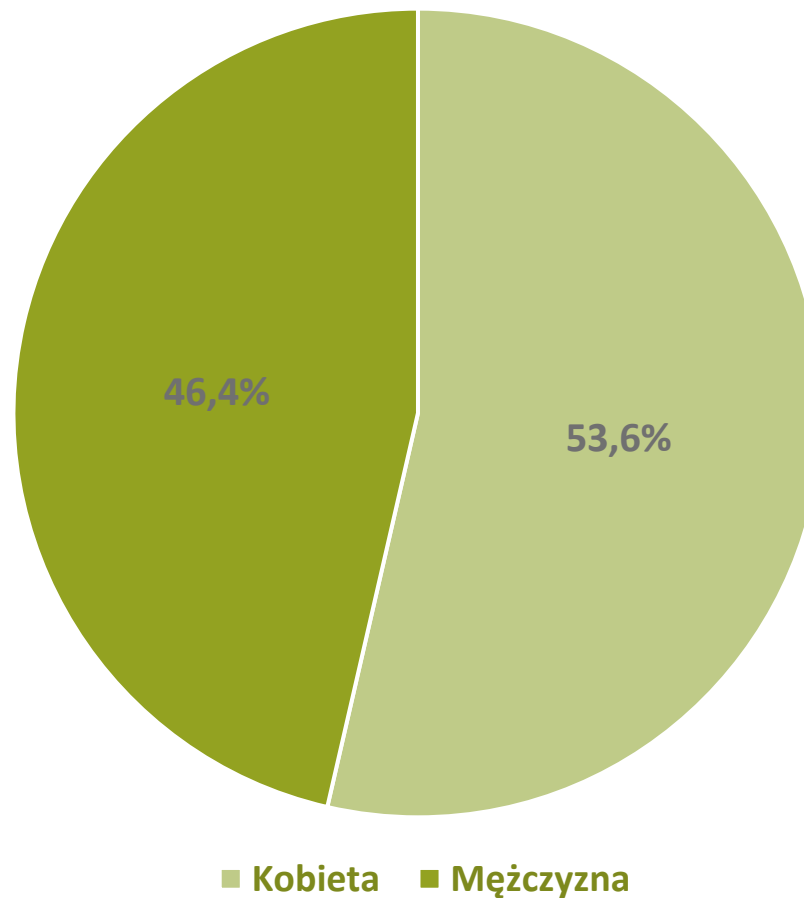

Barometr Bielska-Białej za 2022 rok

RYNEK PRACY:

Jak ocenia Pan(i) poziom wynagrodzeń w mieście?

Barometr Bielska-Białej za 2022 rok

METRYCZKA:
Płeć

Barometr Bielska-Białej za 2022 rok

METRYCZKA:
Wiek

Barometr Bielska-Białej za 2022 rok

METRYCZKA: Wykształcenie

Barometr Bielska-Białej za 2022 rok

METRYCZKA: Status zawodowy

Barometr Bielska-Białej za 2022 rok

METRYCZKA:

Typ zajmowanego mieszkania

Barometr Bielska-Białej za 2022 rok

Bielsko-Biała

METRYCZKA: Miejsce zamieszkania (osiedle)