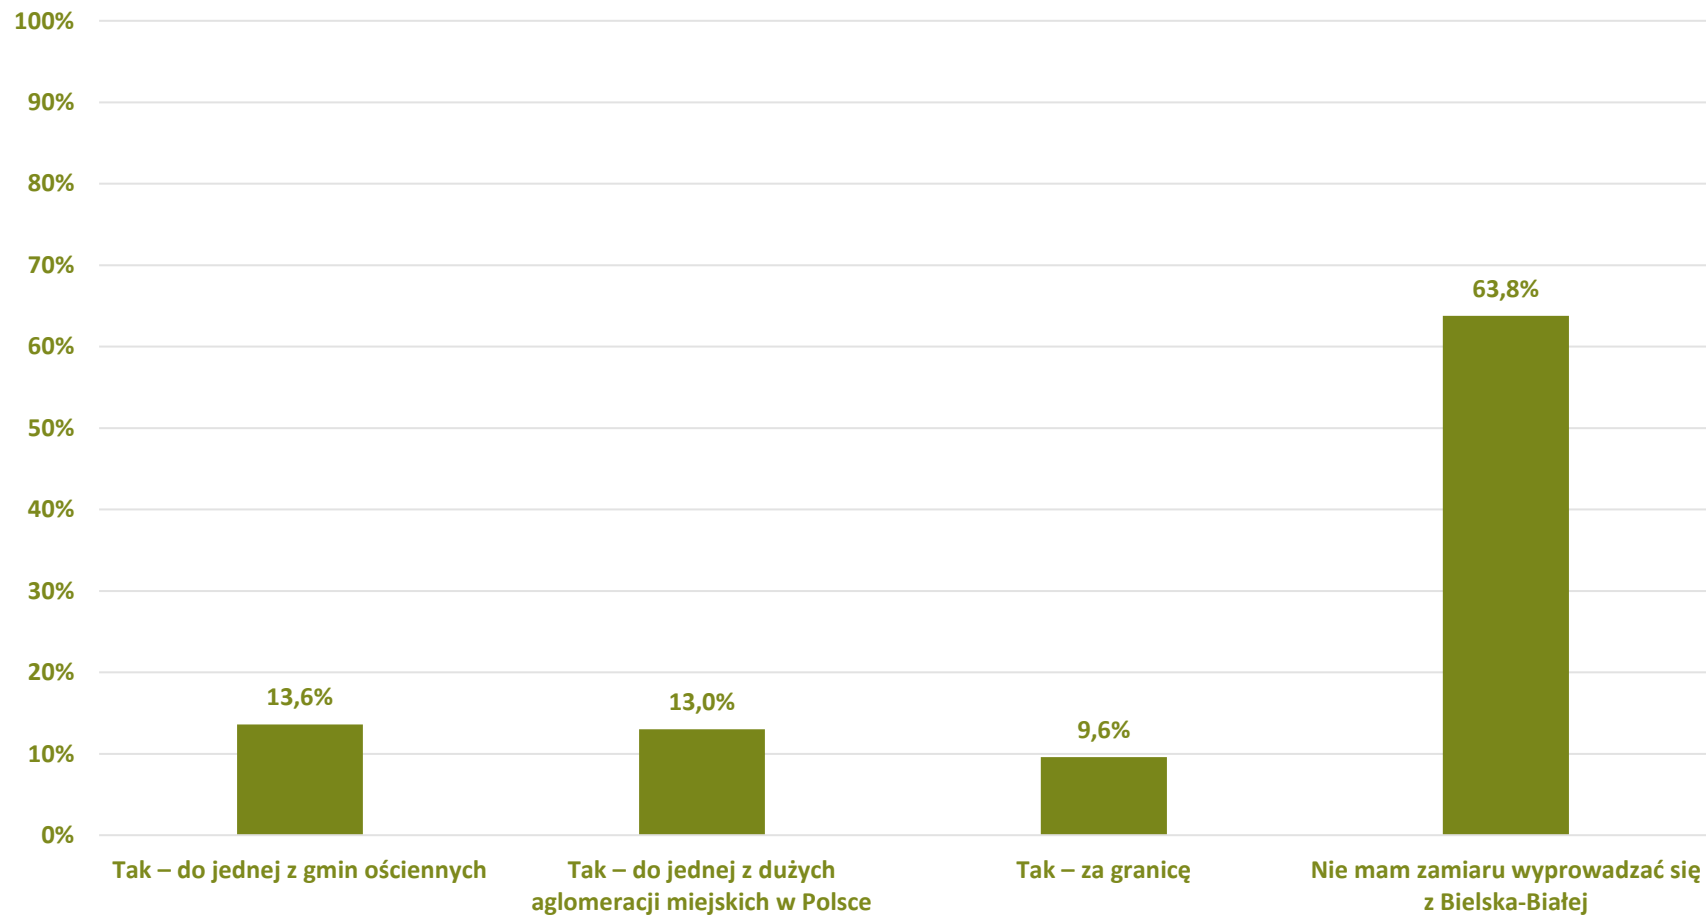

Barometr Bielska-Białej za 2022 rok

Czy rozważa Pan(i) możliwość wyprowadzenia się z Bielska-Białej?