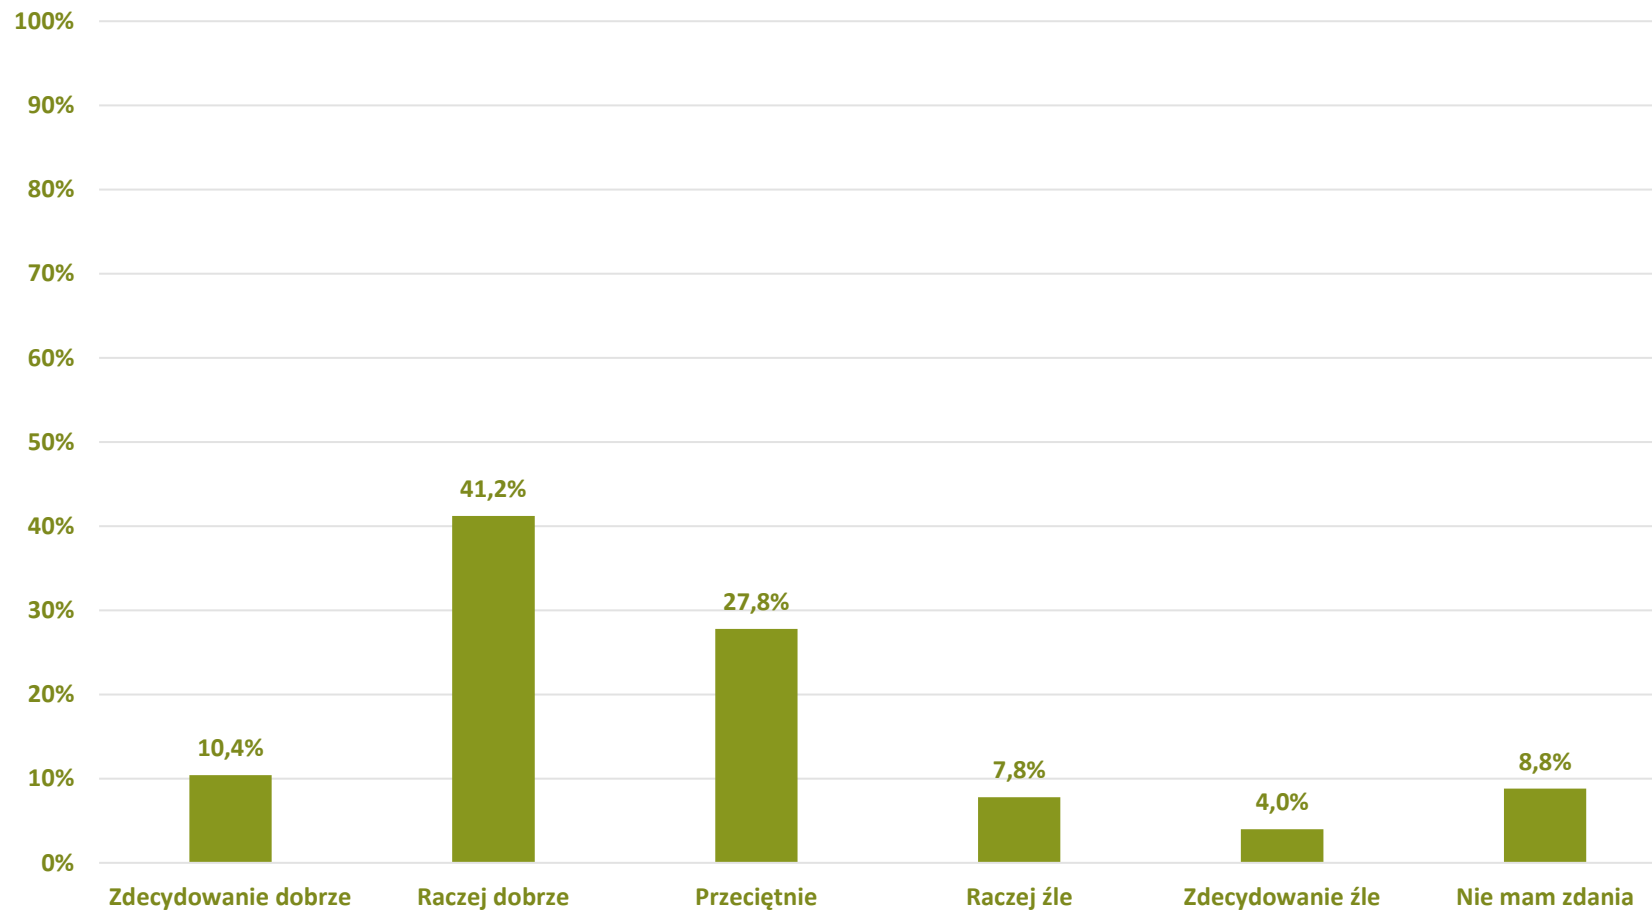

Barometr Bielska-Białej za 2022 rok

PRZEMIESZCZANIE SIĘ PO MIEŚCIE:

Jak ocenia Pan(i) warunki przemieszczanie się autobusami MZK?