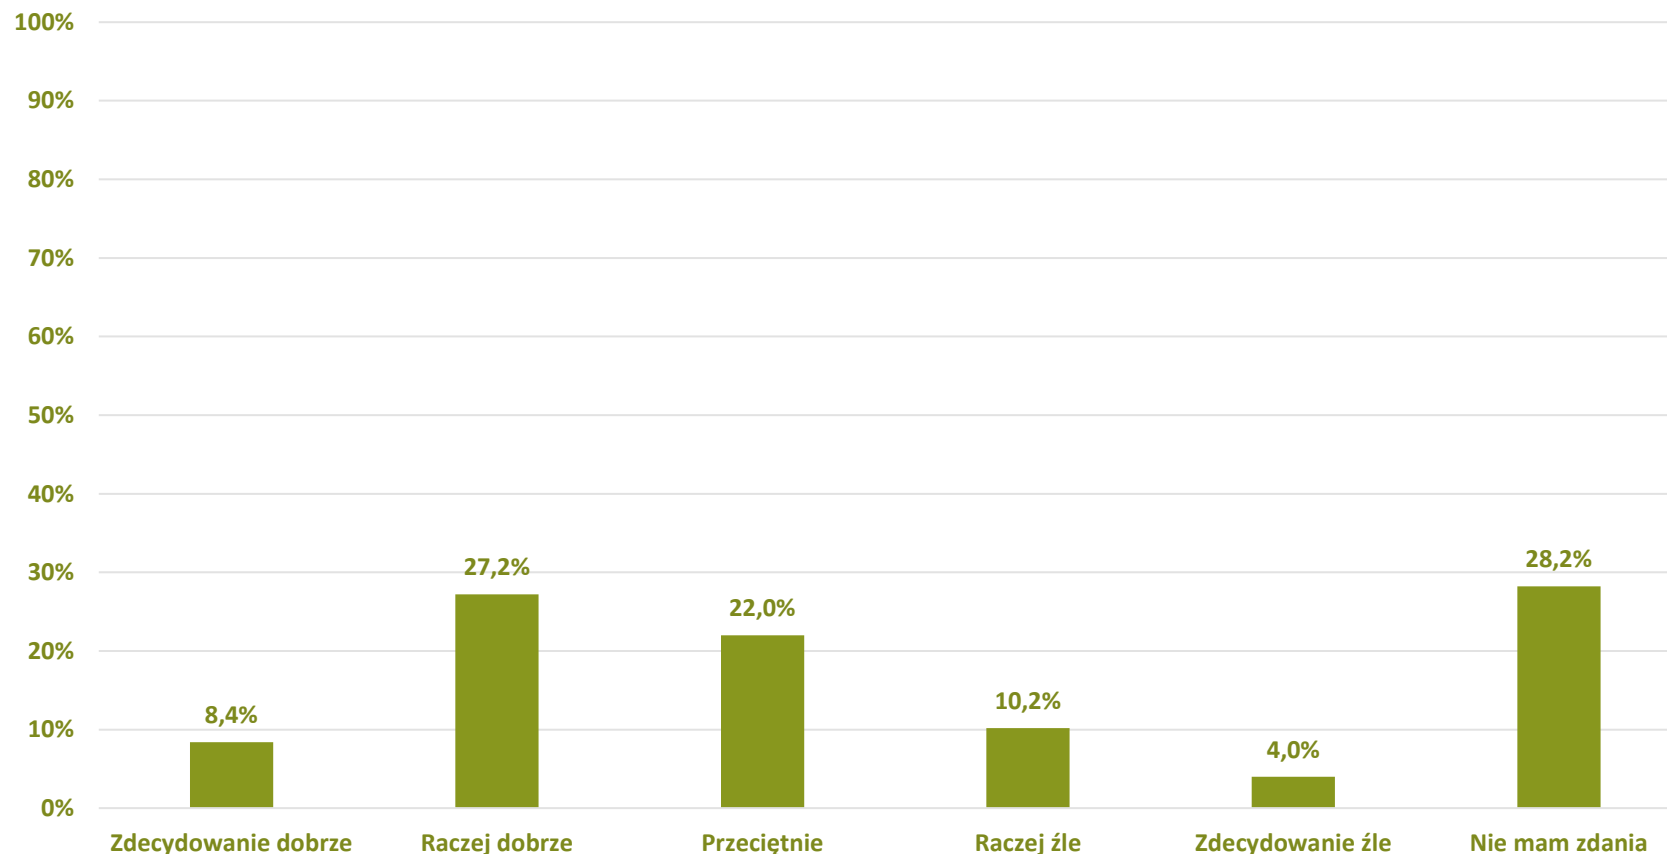

Barometr Bielska-Białej za 2022 rok

OFERTA SPORTOWO-REKREACYJNA:

Jak ocenia Pan(i): dostępność do miejsc rekreacji i wypoczynku (parków, skwerów, lasów, siłowni zewnętrznych itp.) w najbliższej okolicy miejsca zamieszkania?

Barometr Bielska-Białej za 2022 rok

OFERTA SPORTOWO-REKREACYJNA:
Jak ocenia Pan(i) stan miejskich boisk i hal sportowych?

Barometr Bielska-Białej za 2022 rok

OFERTA SPORTOWO-REKREACYJNA:

Jak ocenia Pan(i) ofertę klubów sportowych dot. udziału w treningach, szkoleniu i zajęciach rekreacyjnych (liczba klubów sportowych, oferowane dyscypliny/konkurencje, różnorodność zajęć)?

Barometr Bielska-Białej za 2022 rok

OFERTA SPORTOWO-REKREACYJNA:
Jak ocenia Pan(i) możliwość udziału w imprezach sportowych jako widz?

Barometr Bielska-Białej za 2022 rok

OFERTA USŁUG KULTURY:

Jak ocenia Pan(i) ofertę kulturalną dostępną w mieście (np. możliwość pójścia na interesujące przedstawienia, koncerty lub wydarzenia kulturalne)?