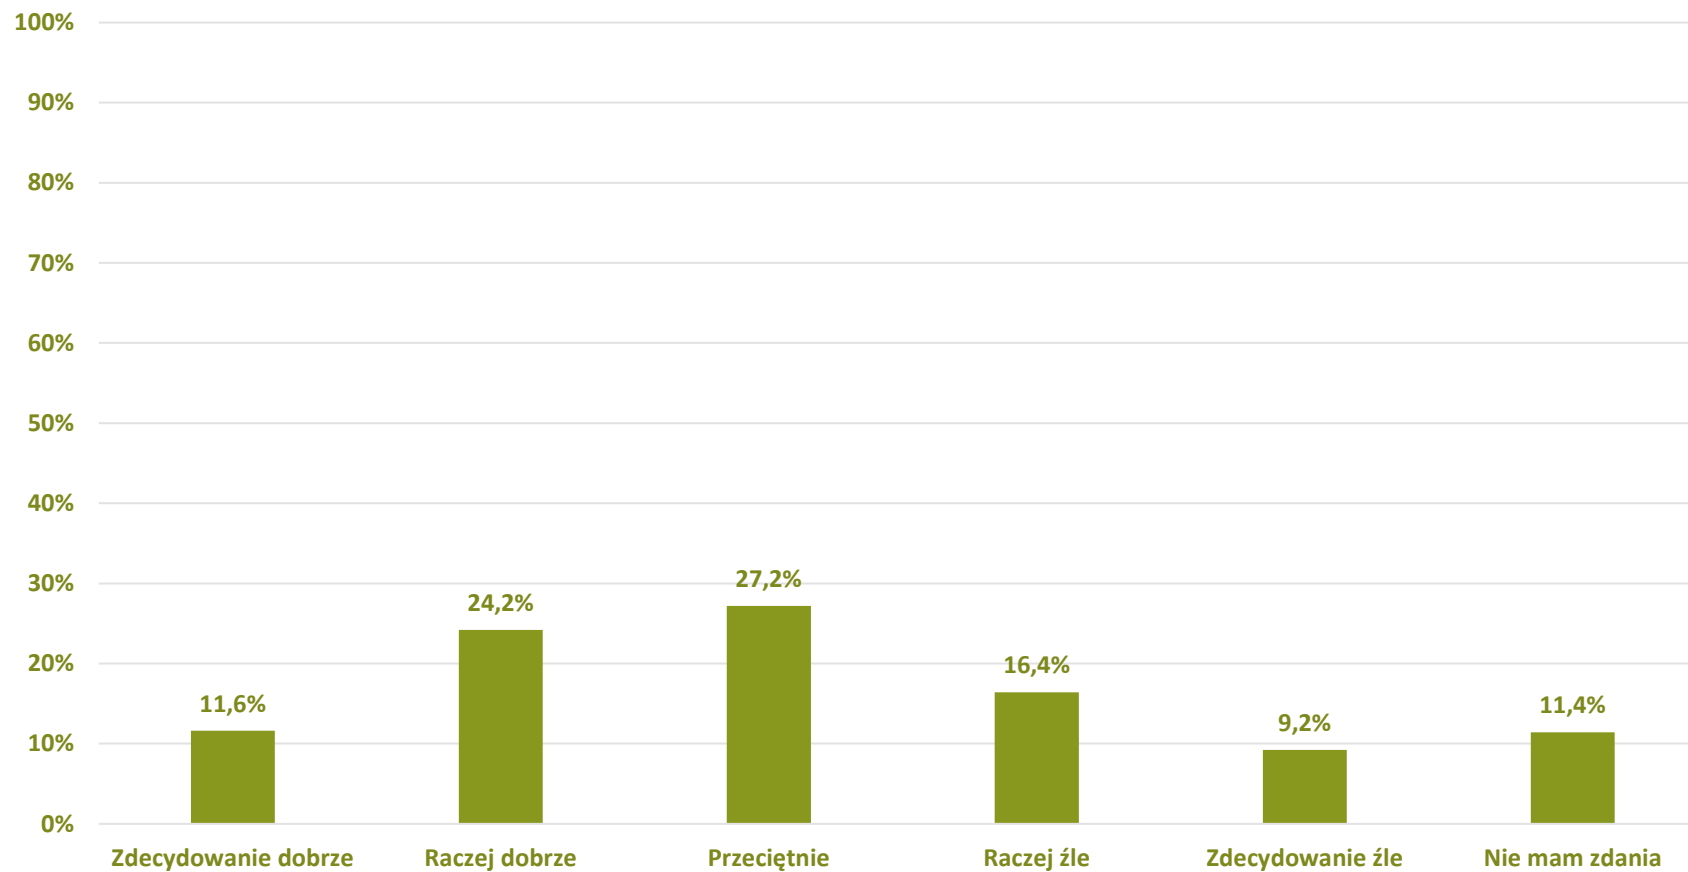

Barometr Bielska-Białej za 2022 rok

OFERTA SPORTOWO-REKREACYJNA:
Jak ocenia Pan(i) możliwość udziału w imprezach sportowych jako widz?

Barometr Bielska-Białej za 2022 rok

OFERTA USŁUG KULTURY:

Jak ocenia Pan(i) ofertę kulturalną dostępną w mieście (np. możliwość pójścia na interesujące przedstawienia, koncerty lub wydarzenia kulturalne)?

Barometr Bielska-Białej za 2022 rok

OFERTA USŁUG KULTURY:

Jak ocenia Pan(i) ofertę rozwijania zainteresowań związanych z kulturą dostępną w mieście (np. śpiewania w chórze, grania w zespole, uczestniczenia w warsztatach malarskich, tańca)?

Barometr Bielska-Białej za 2022 rok

OFERTA USŁUG KULTURY:

Jak ocenia Pan(i) dostępność miejsc w których dorośli mogą spędzać czas wolny poza domem (np. klubów, świetlic, czytelni itd.)?

Barometr Bielska-Białej za 2022 rok