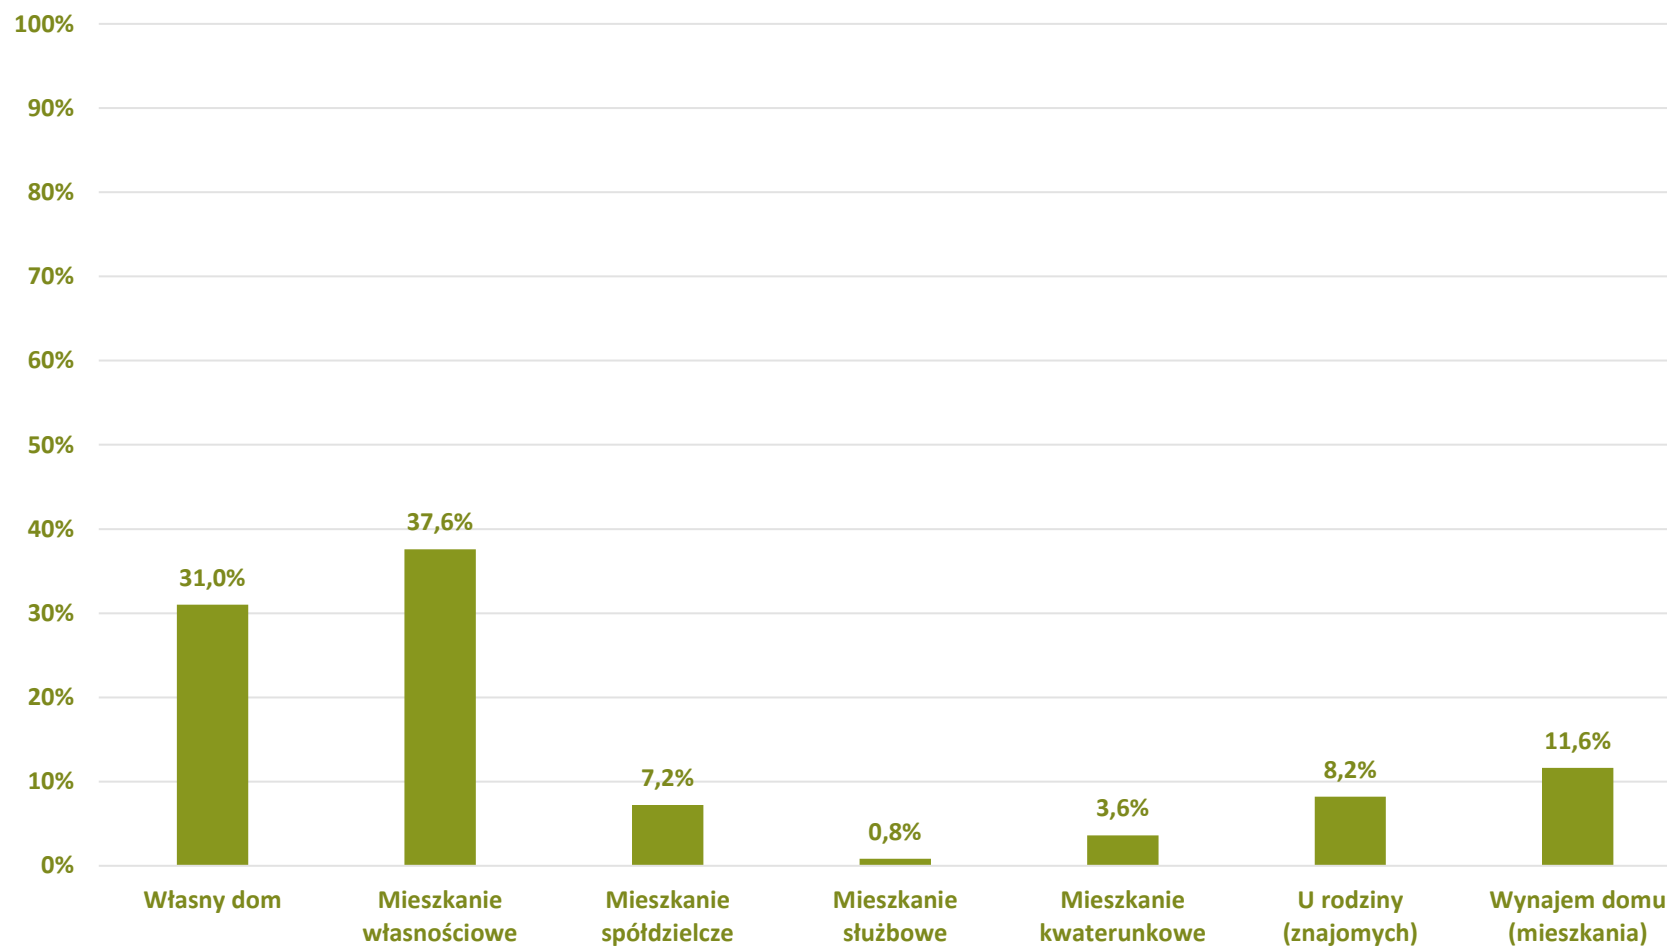

Barometr Bielska-Białej za 2022 rok

RYNEK PRACY:

Jak ocenia Pan(i) poziom wynagrodzeń w mieście?

Barometr Bielska-Białej za 2022 rok

METRYCZKA:
Płeć

Barometr Bielska-Białej za 2022 rok

METRYCZKA:
Wiek

Barometr Bielska-Białej za 2022 rok

METRYCZKA: Wykształcenie

Barometr Bielska-Białej za 2022 rok

METRYCZKA: Status zawodowy

Barometr Bielska-Białej za 2022 rok

METRYCZKA:

Typ zajmowanego mieszkania

Barometr Bielska-Białej za 2022 rok

Bielsko-Biała

METRYCZKA: Miejsce zamieszkania (osiedle)