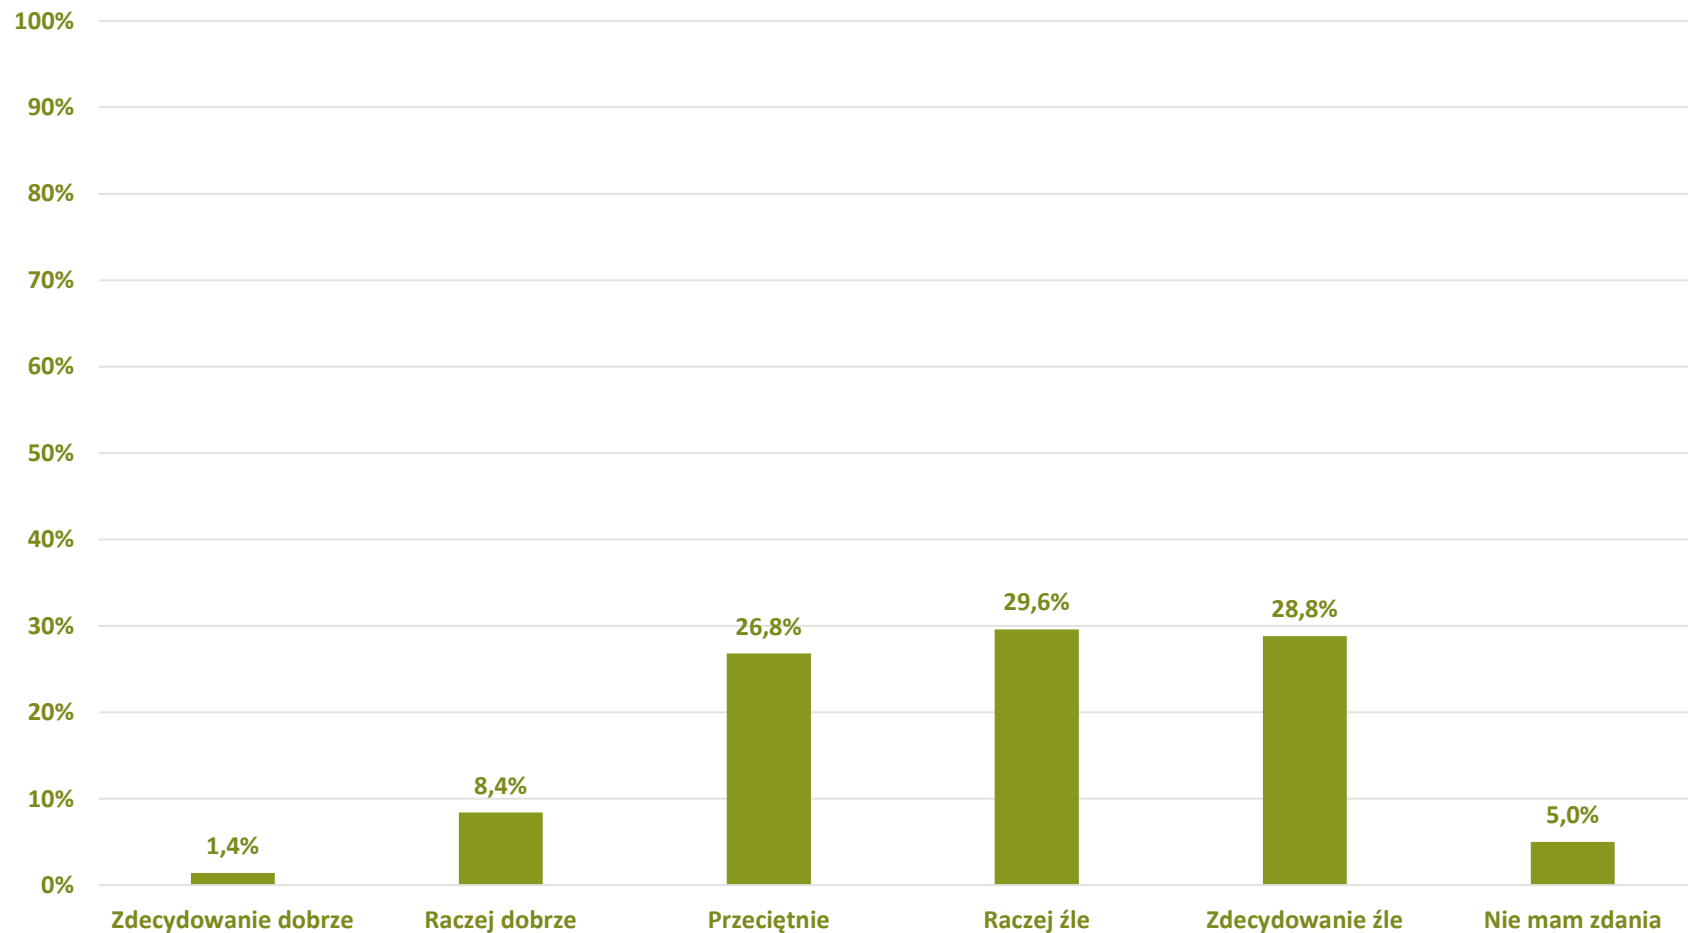

Barometr Bielska-Białej za 2022 rok

CZYSTOŚĆ I ESTETYKA MIASTA:

Jak ocenia Pan(i) czystość i porządek w miejscach publicznych (place, ulice, parki)?

Barometr Bielska-Białej za 2022 rok

CZYSTOŚĆ I ESTETYKA MIASTA: Jak ocenia Pan(i) estetykę budynków?

Barometr Bielska-Białej za 2022 rok

CZYSTOŚĆ I ESTETYKA MIASTA:

Jak ocenia Pan(i) ilość koszy na śmieci w miejscach publicznych?

Barometr Bielska-Białej za 2022 rok

CZYSTOŚĆ I ESTETYKA MIASTA:
Jak ocenia Pan(i) dostępność toalet publicznych?

Barometr Bielska-Białej za 2022 rok

GOSPODARKA MIESZKANIOWA:

Jak ocenia Pan(i) dostępność mieszkań własnościowych?

Barometr Bielska-Białej za 2022 rok

Bielsko-Biała

GOSPODARKA MIESZKANIOWA:

Jak ocenia Pan(i) dostępność terenów pod zabudowę mieszkaniową?