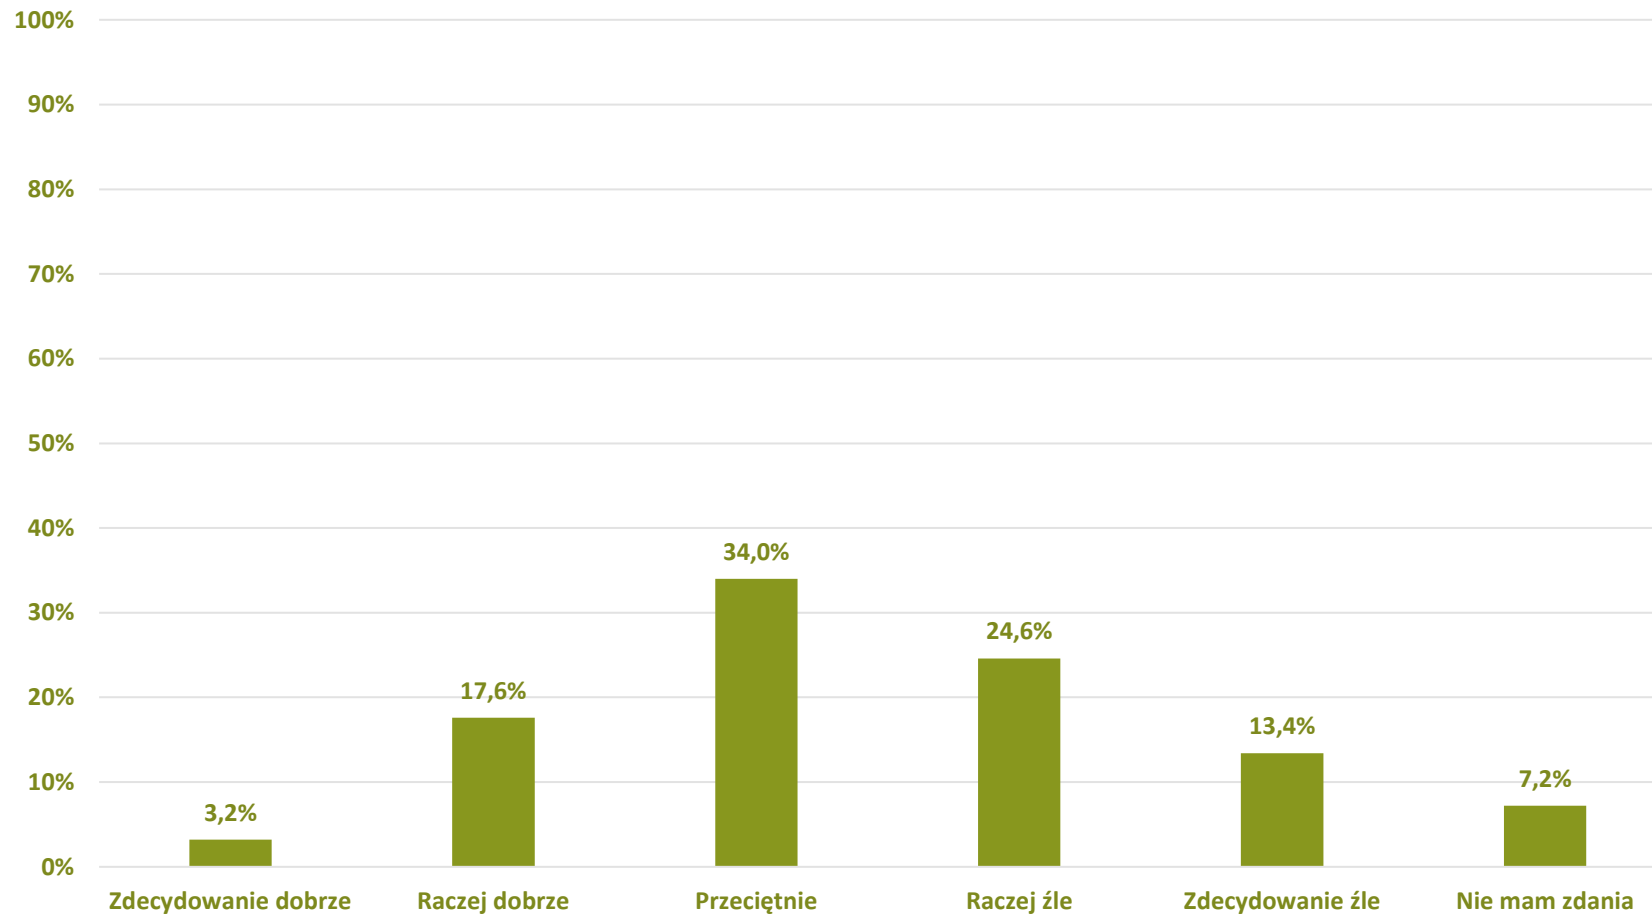

Barometr Bielska-Białej za 2022 rok

INFRASTRUKTURA DROGOWA: Jak ocenia Pan(i) stan dróg gminnych (lokalnych i dojazdowych)?