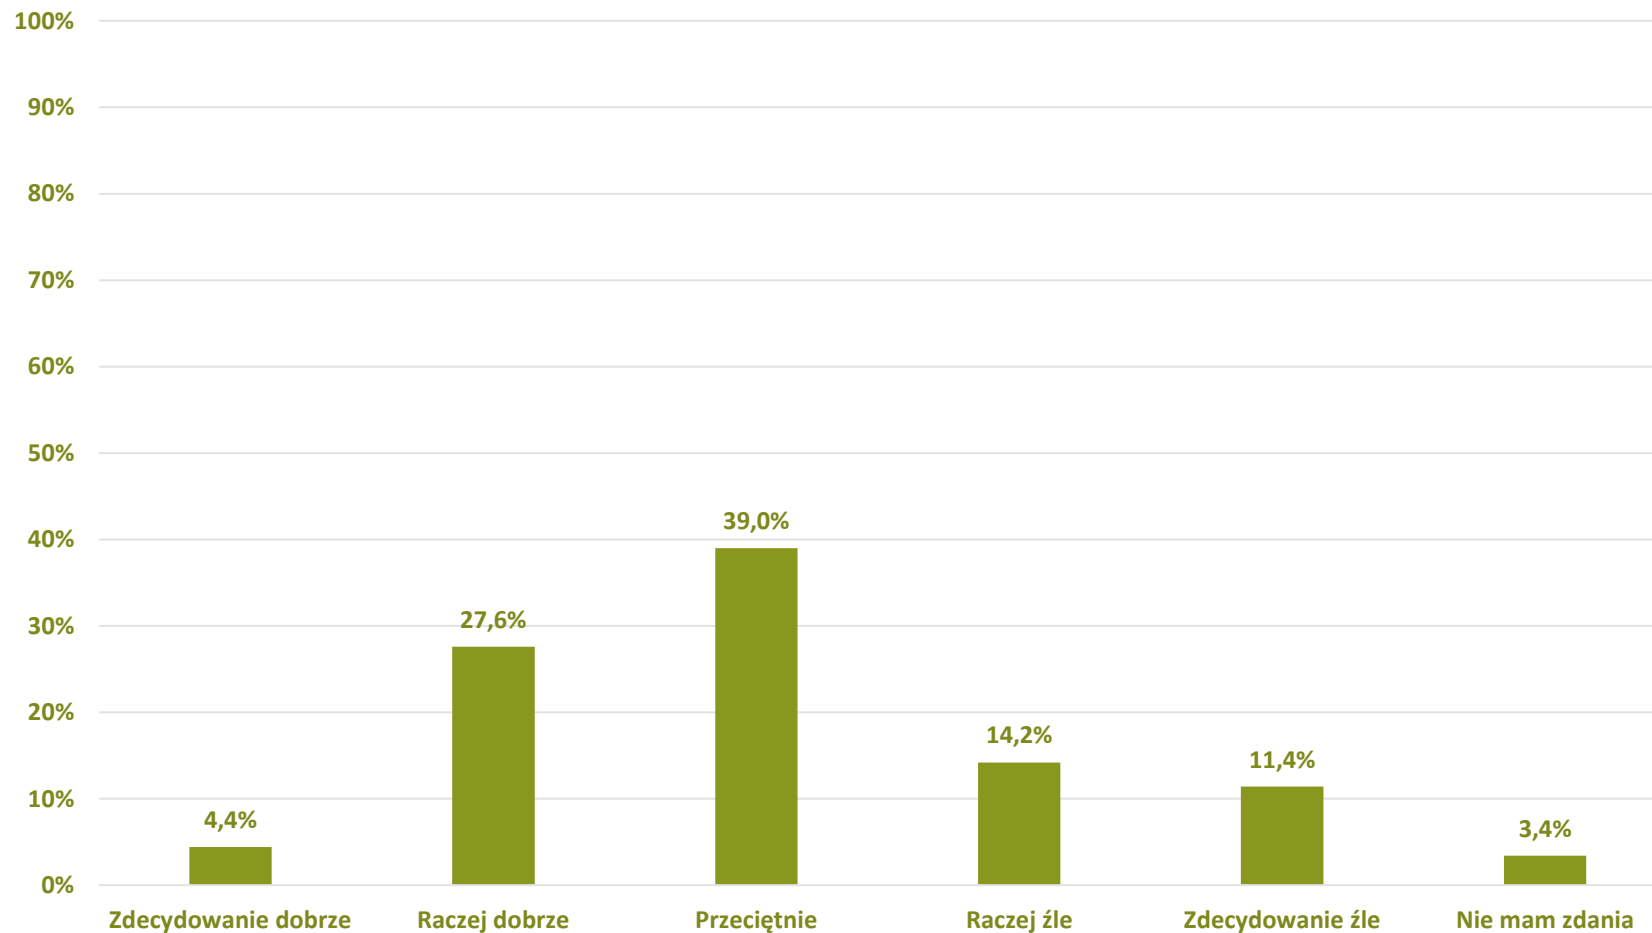

Barometr Bielska-Białej za 2022 rok

STAN ŚRODOWISKA NATURALNEGO:
Jak ocenia Pan(i) komfort akustyczny (poziom hałas)?