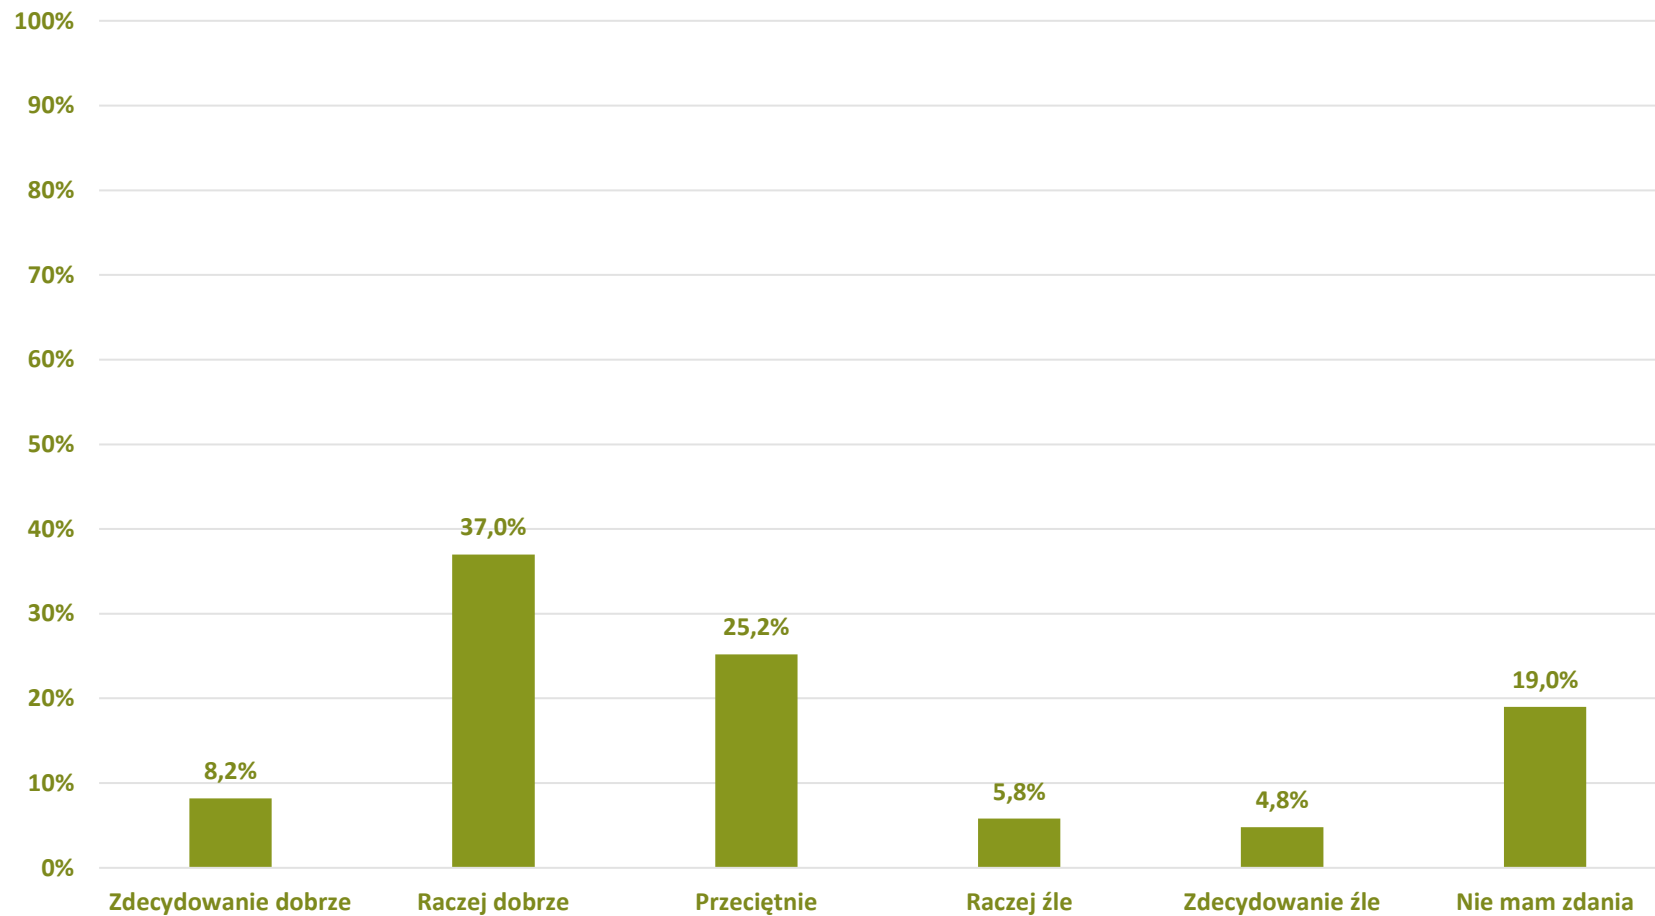

OFERTA EDUKACYJNA:
Jak ocenia Pan(i) jakość kształcenia na uczelniach wyższych?

Barometr Bielska-Białej za 2022 rok

OFERTA EDUKACYJNA: Jak ocenia Pan(i) ofertę bezpłatnych zajęć pozalekcyjnych?

Barometr Bielska-Białej za 2022 rok

Bielsko-Biała

OFERTA SPORTOWO-REKREACYJNA:

Jak ocenia Pan(i) dostępność miejskich boisk i hal sportowych, w tym szkolnych sal gimnastycznych i hal sportowych?

Barometr Bielska-Białej za 2022 rok

OFERTA SPORTOWO-REKREACYJNA: Jak ocenia Pan(i) dostępność basenów miejskich?

Barometr Bielska-Białej za 2022 rok

OFERTA SPORTOWO-REKREACYJNA:

Jak ocenia Pan(i): dostępność do miejsc rekreacji i wypoczynku (parków, skwerów, lasów, siłowni zewnętrznych itp.) w najbliższej okolicy miejsca zamieszkania?

Barometr Bielska-Białej za 2022 rok

OFERTA SPORTOWO-REKREACYJNA:
Jak ocenia Pan(i) stan miejskich boisk i hal sportowych?

Barometr Bielska-Białej za 2022 rok

OFERTA SPORTOWO-REKREACYJNA:

Jak ocenia Pan(i) ofertę klubów sportowych dot. udziału w treningach, szkoleniu i zajęciach rekreacyjnych (liczba klubów sportowych, oferowane dyscypliny/konkurencje, różnorodność zajęć)?