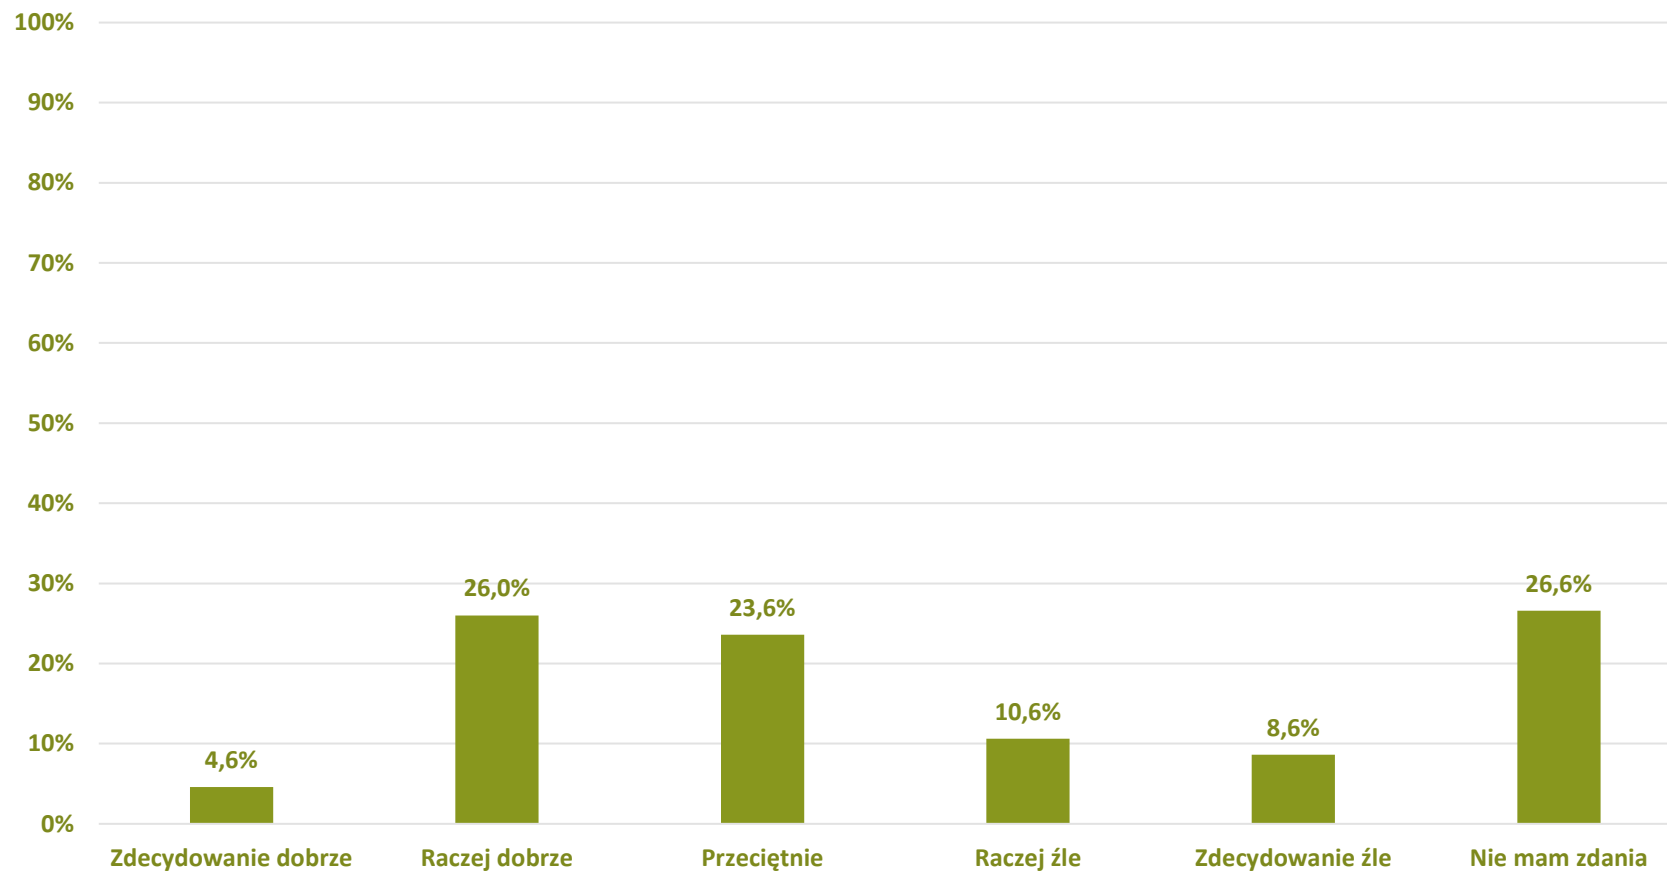

Barometr Bielska-Białej za 2022 rok

PRZEMIESZCZANIE SIĘ PO MIEŚCIE Jak ocenia Pan(i) warunki przemieszczania się pieszo?

Barometr Bielska-Białej za 2022 rok

PRZEMIESZCZANIE SIĘ PO MIEŚCIE:
Jak ocenia Pan(i) warunki przemieszczania się rowerem?

Barometr Bielska-Białej za 2022 rok

PRZEMIESZCZANIE SIĘ PO MIEŚCIE:

Jak ocenia Pan(i) warunki przemieszczanie się autobusami MZK?

Barometr Bielska-Białej za 2022 rok

PRZEMIESZCZANIE SIĘ PO MIEŚCIE:
Jak ocenia Pan(i) warunki przemieszczania się pociągiem
(na stacjach w granicach miasta)?