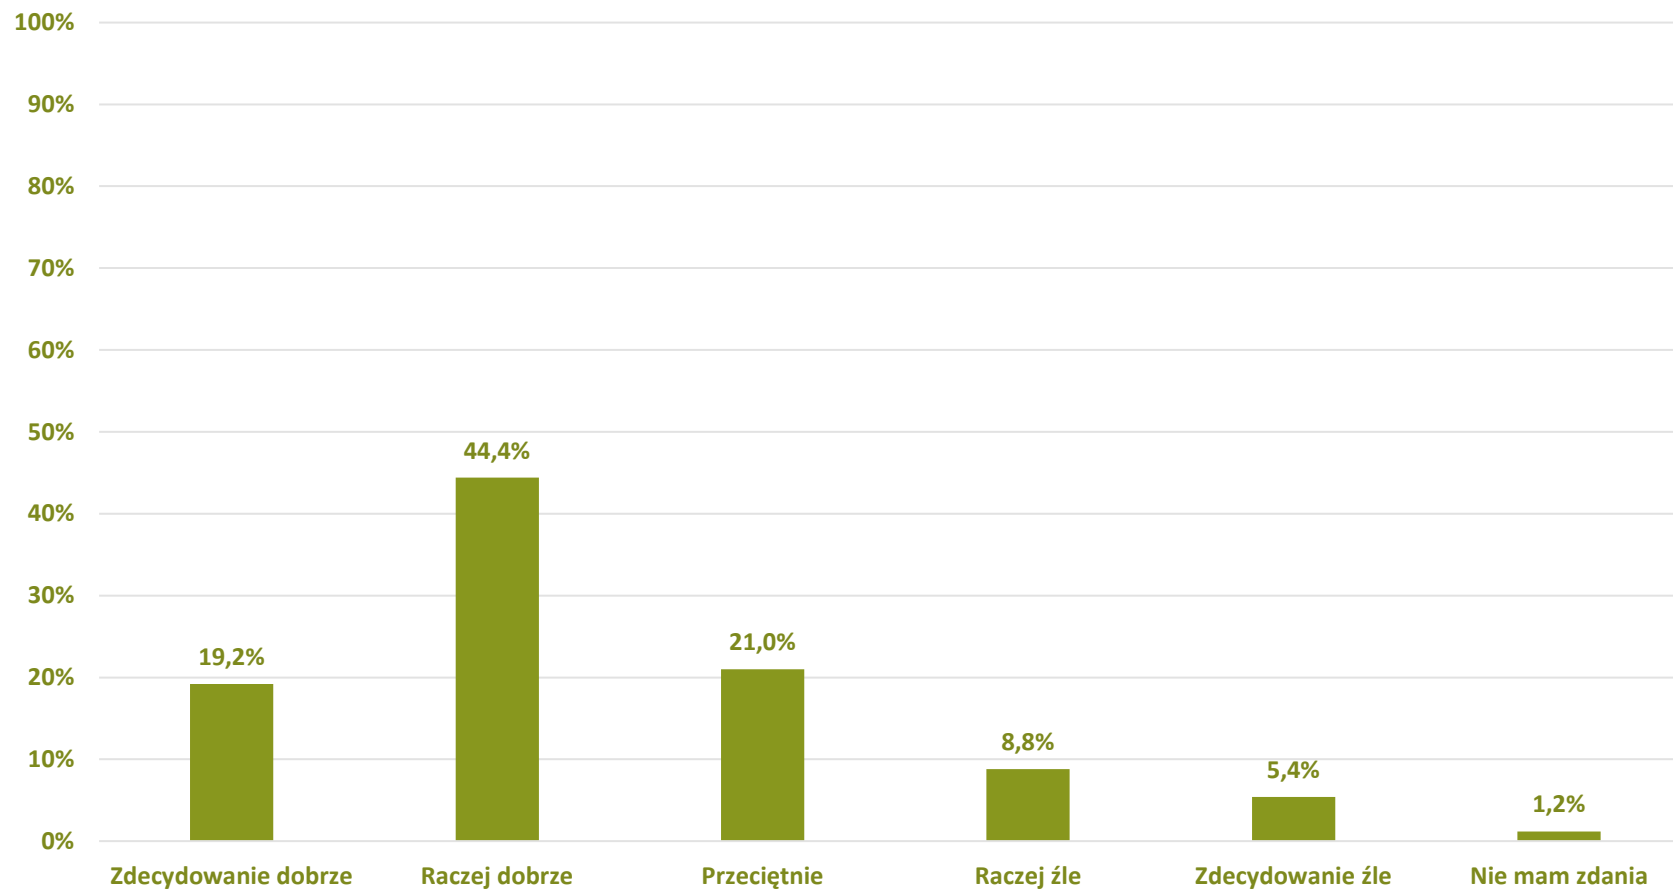

Barometr Bielska-Białej za 2022 rok

STAN ŚRODOWISKA NATURALNEGO:
Jak ocenia Pan(i) dostępność terenów zielonych
(parki, skwery, zieleńce, tereny otwarte, itp.)?