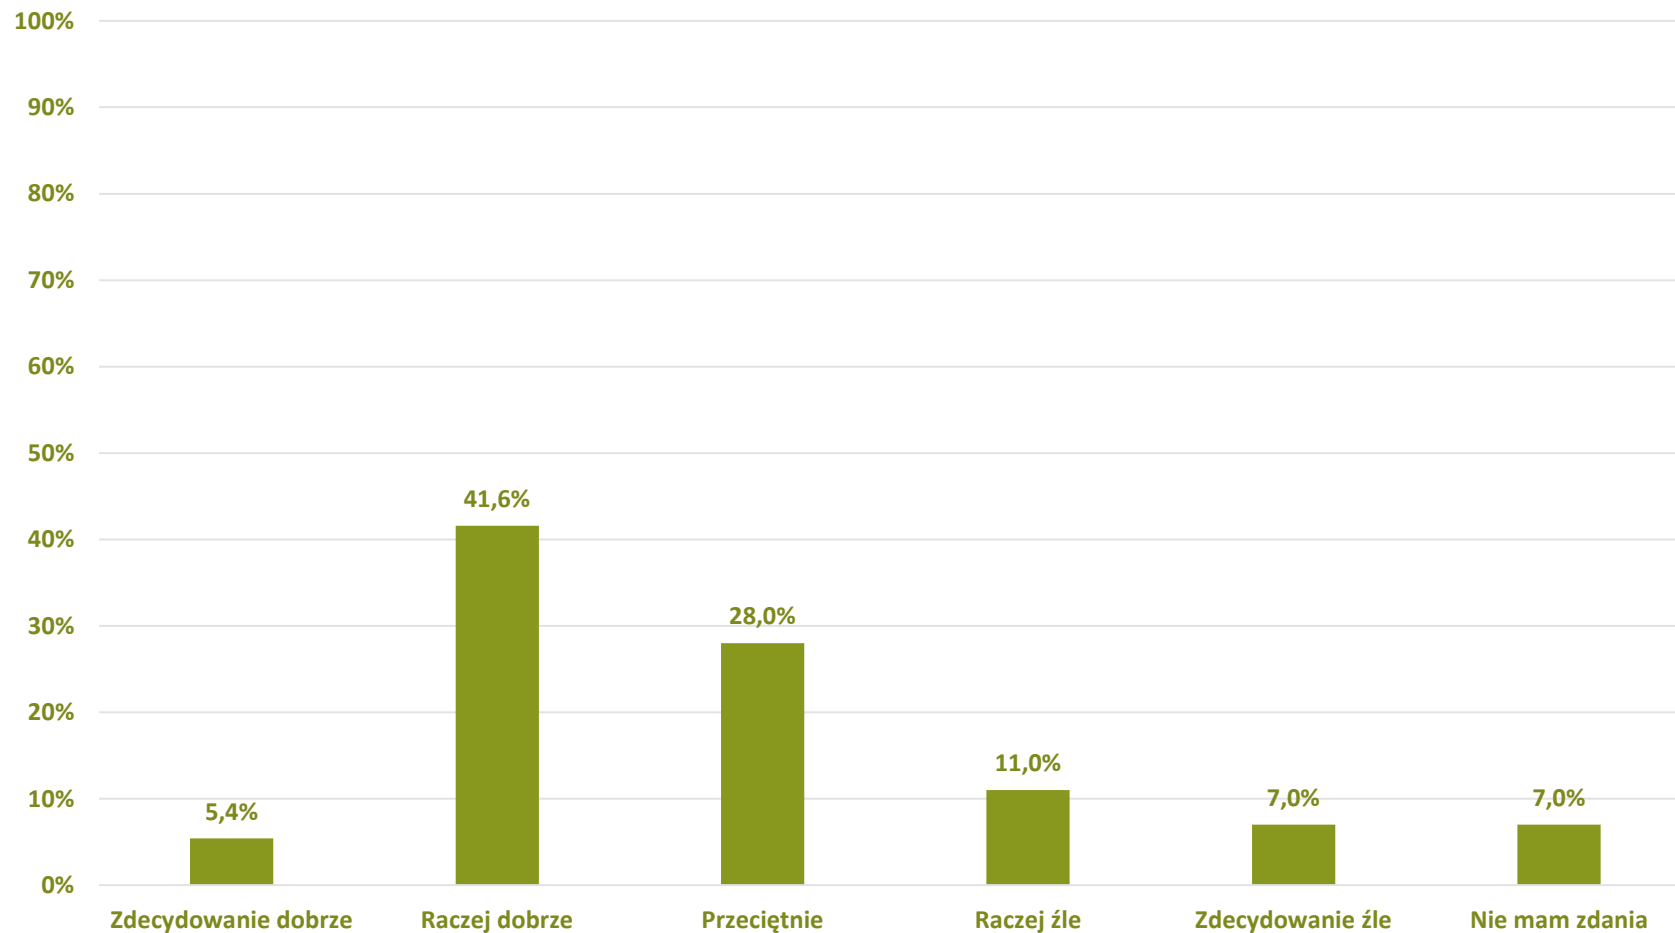

Barometr Bielska-Białej za 2022 rok

INFRASTRUKTURA DROGOWA: Jak ocenia Pan(i) stan dróg krajowych i wojewódzkich?