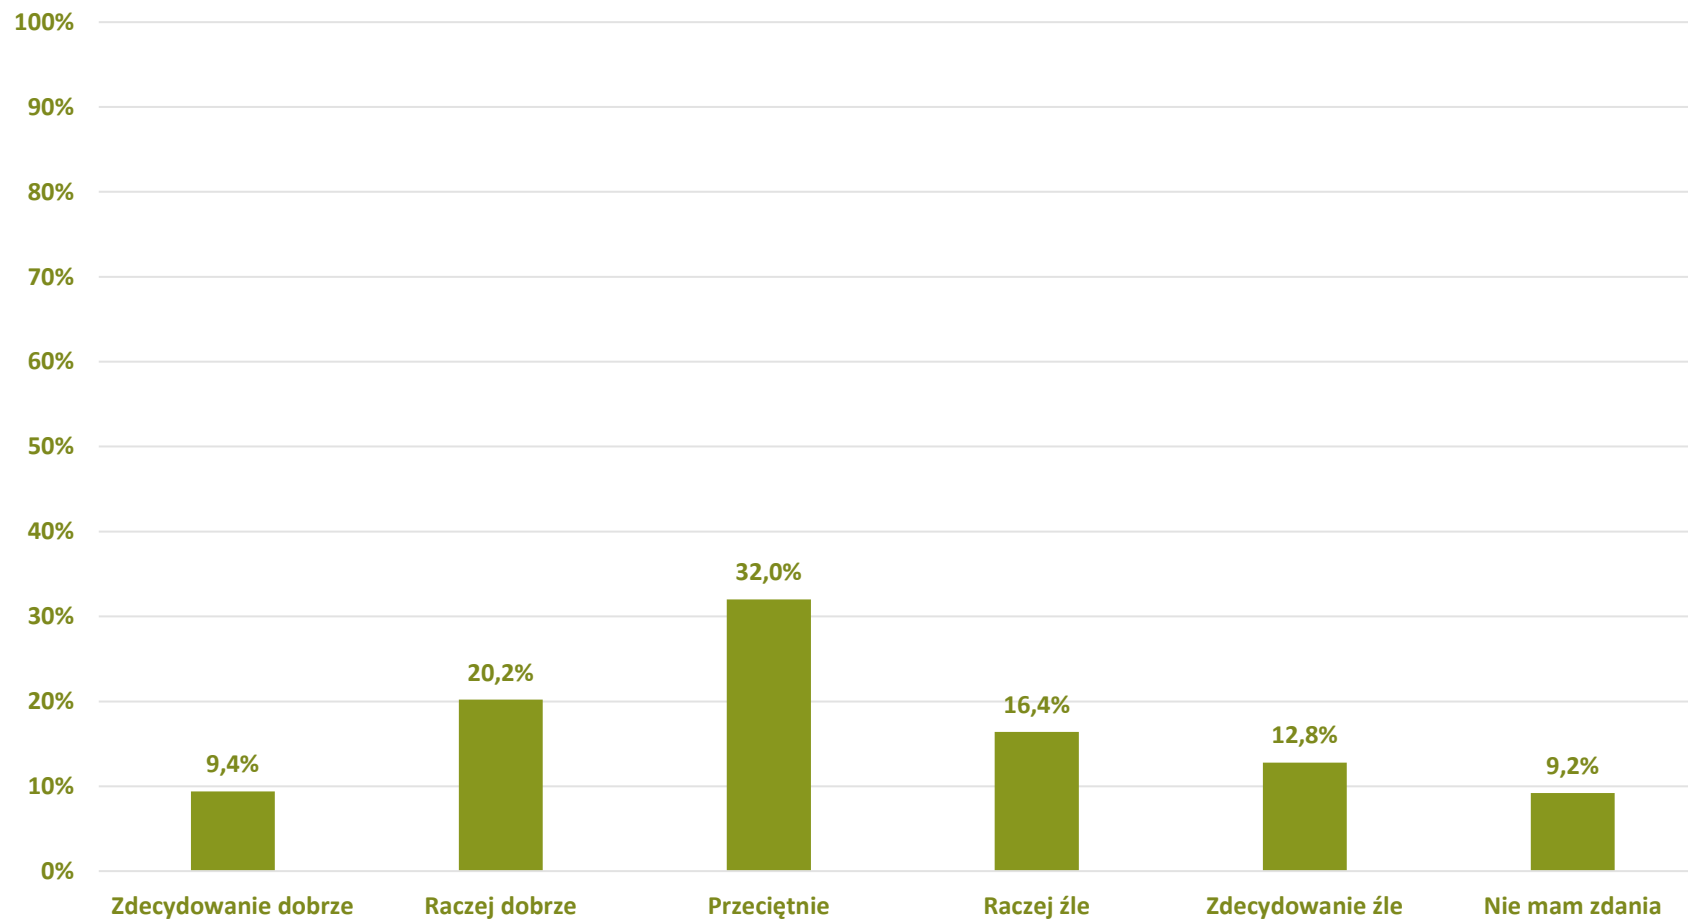

OFERTA EDUKACYJNA:
Jak ocenia Pan(i) jakość kształcenia na uczelniach wyższych?

Barometr Bielska-Białej za 2022 rok

OFERTA EDUKACYJNA: Jak ocenia Pan(i) ofertę bezpłatnych zajęć pozalekcyjnych?

Barometr Bielska-Białej za 2022 rok

Bielsko-Biała

OFERTA SPORTOWO-REKREACYJNA:

Jak ocenia Pan(i) dostępność miejskich boisk i hal sportowych, w tym szkolnych sal gimnastycznych i hal sportowych?

Barometr Bielska-Białej za 2022 rok

OFERTA SPORTOWO-REKREACYJNA: Jak ocenia Pan(i) dostępność basenów miejskich?

Barometr Bielska-Białej za 2022 rok

OFERTA SPORTOWO-REKREACYJNA:

Jak ocenia Pan(i): dostępność do miejsc rekreacji i wypoczynku (parków, skwerów, lasów, siłowni zewnętrznych itp.) w najbliższej okolicy miejsca zamieszkania?