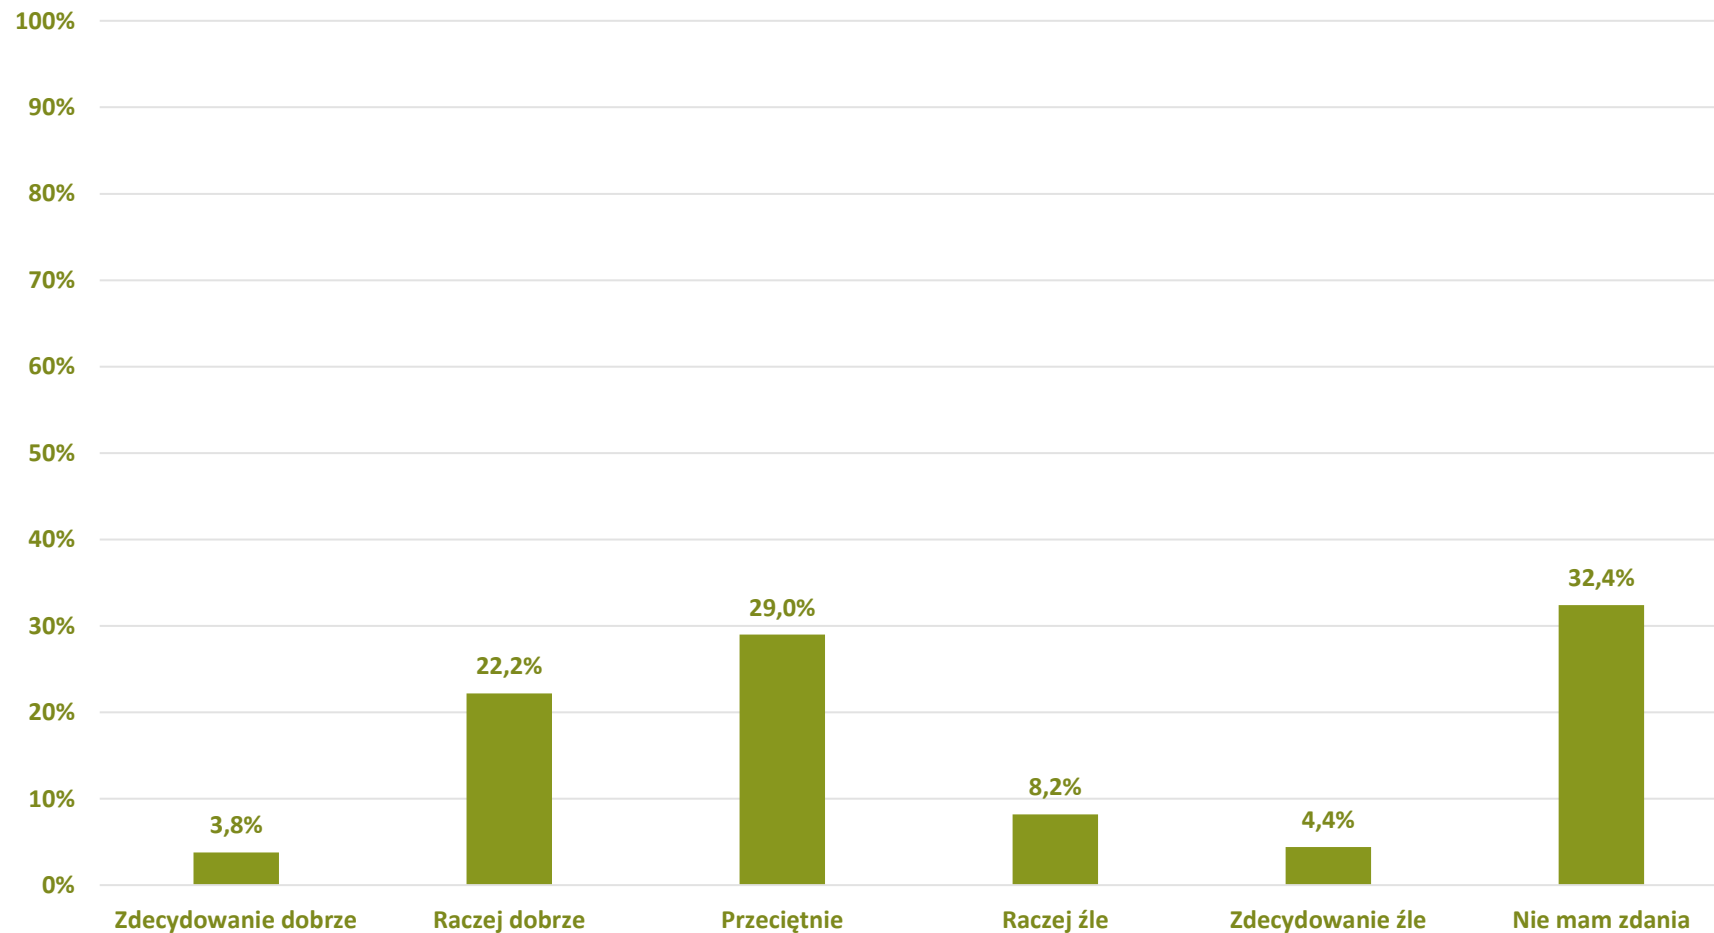

Barometr Bielska-Białej za 2022 rok

Bielsko-Biała

Czy brał(a) lub bierze Pan(i) aktywny udział w życiu społeczności miejskiej/osiedlowej (np. działając w organizacji pozarządowej, uczestnicząc w otwartych warsztatach/spotkaniach konsultacyjnych, podpisując petycje itp.) ?

Barometr Bielska-Białej za 2022 rok

Jak ocenia Pan(i) skuteczność działań swojej Rady Osiedla w zakresie informowania o działaniach podejmowanych przez władze miasta?

Barometr Bielska-Białej za 2022 rok

Czy rozważa Pan(i) możliwość wyprowadzenia się z Bielska-Białej?

Barometr Bielska-Białej za 2022 rok

OFERTA EDUKACYJNA: Jak ocenia Pan(i) dostępność przedszkoli publicznych?

Barometr Bielska-Białej za 2022 rok

OFERTA EDUKACYJNA:
Jak ocenia Pan(i) stan techniczny obiektów szkolnych?

Barometr Bielska-Białej za 2022 rok

OFERTA EDUKACYJNA: Jak ocenia Pan(i) wyposażenie szkół?

Barometr Bielska-Białej za 2022 rok

OFERTA EDUKACYJNA: Jak ocenia Pan(i) jakość kształcenia w szkołach podstawowych?