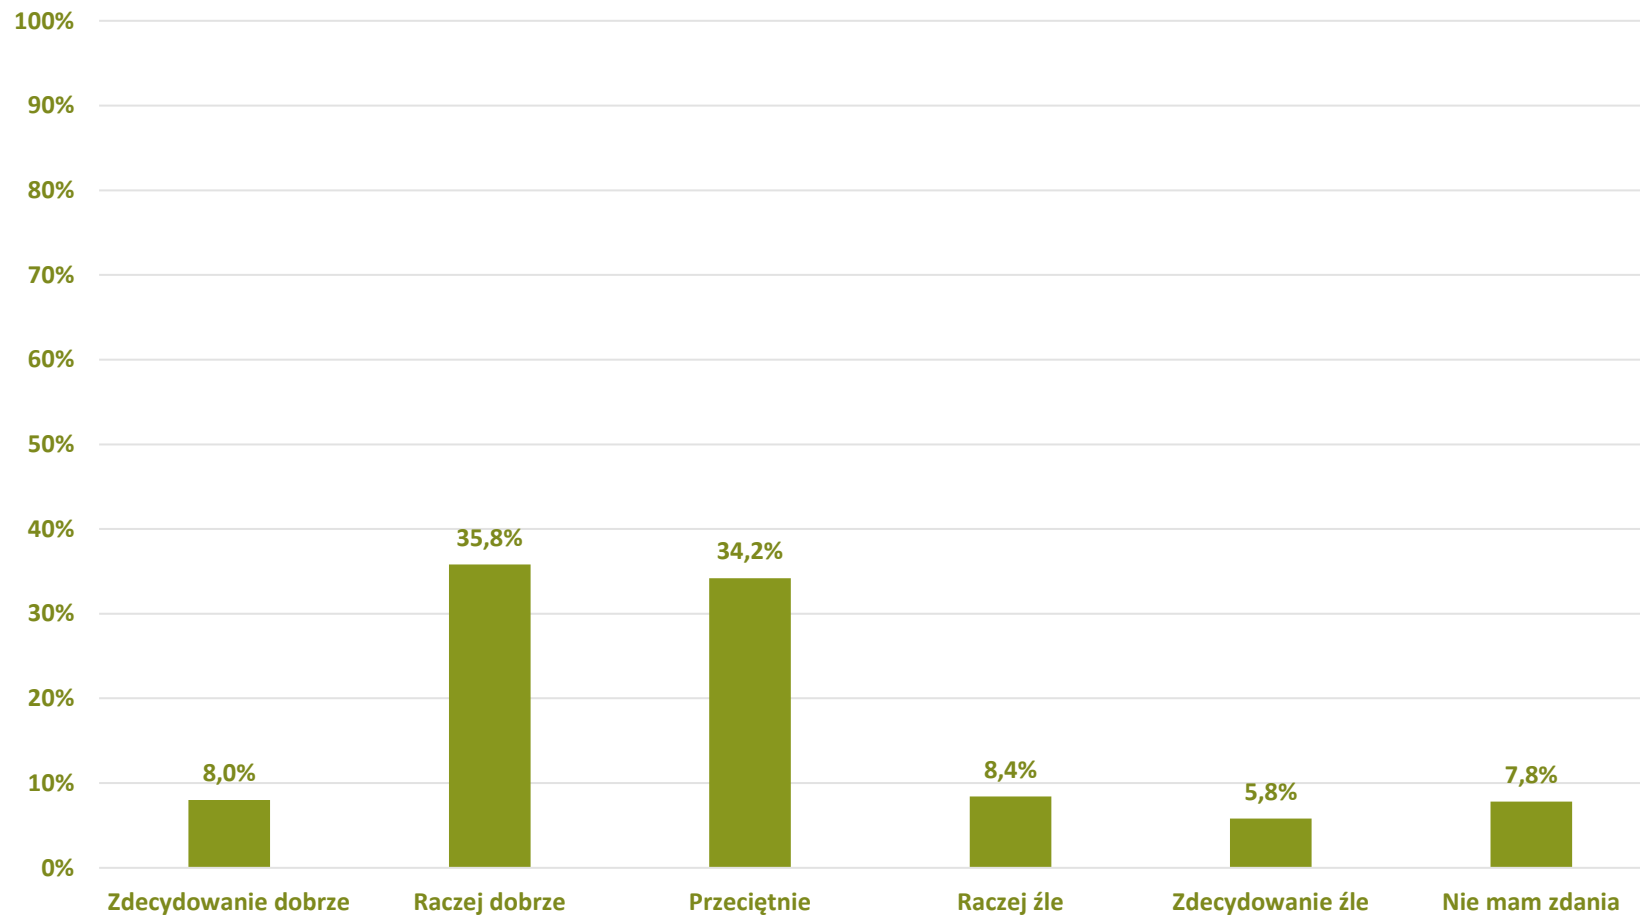

Barometr Bielska-Białej za 2022 rok

PRZEMIESZCZANIE SIĘ PO MIEŚCIE:
Jak ocenia Pan(i) warunki przemieszczania się samochodem?