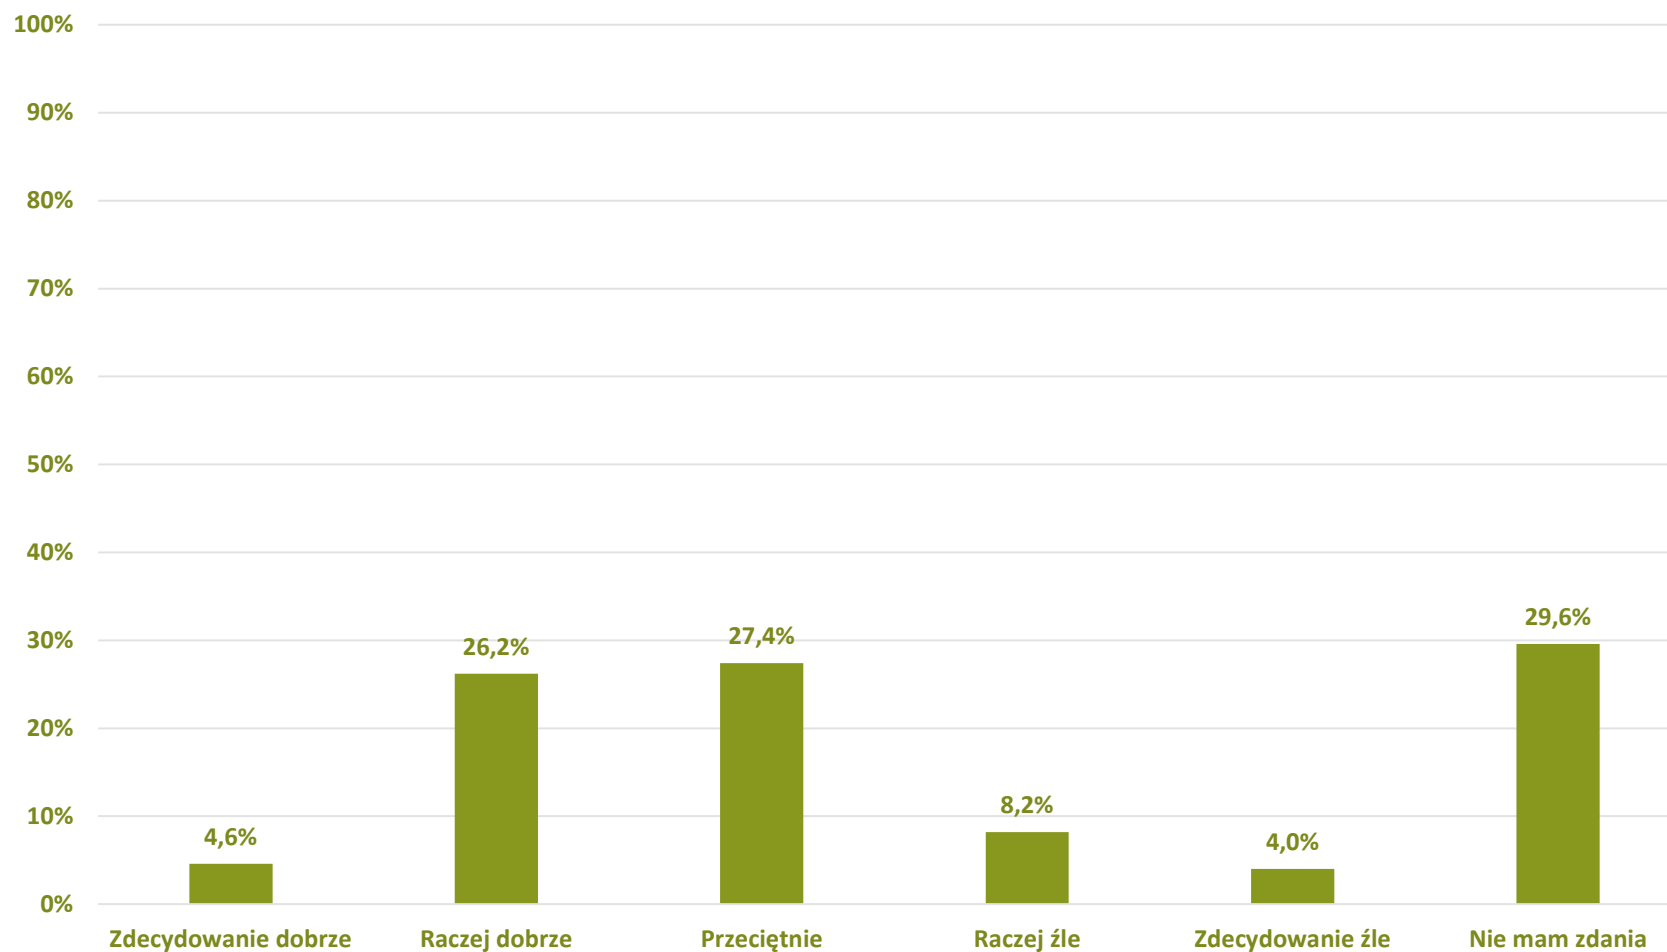

Barometr Bielska-Białej za 2022 rok

Bielsko-Biała

Czy brał(a) lub bierze Pan(i) aktywny udział w życiu społeczności miejskiej/osiedlowej (np. działając w organizacji pozarządowej, uczestnicząc w otwartych warsztatach/spotkaniach konsultacyjnych, podpisując petycje itp.) ?

Barometr Bielska-Białej za 2022 rok

Jak ocenia Pan(i) skuteczność działań swojej Rady Osiedla w zakresie informowania o działaniach podejmowanych przez władze miasta?

Barometr Bielska-Białej za 2022 rok

Czy rozważa Pan(i) możliwość wyprowadzenia się z Bielska-Białej?

Barometr Bielska-Białej za 2022 rok

OFERTA EDUKACYJNA: Jak ocenia Pan(i) dostępność przedszkoli publicznych?

Barometr Bielska-Białej za 2022 rok

OFERTA EDUKACYJNA:
Jak ocenia Pan(i) stan techniczny obiektów szkolnych?

Barometr Bielska-Białej za 2022 rok

OFERTA EDUKACYJNA: Jak ocenia Pan(i) wyposażenie szkół?

Barometr Bielska-Białej za 2022 rok

OFERTA EDUKACYJNA: Jak ocenia Pan(i) jakość kształcenia w szkołach podstawowych?