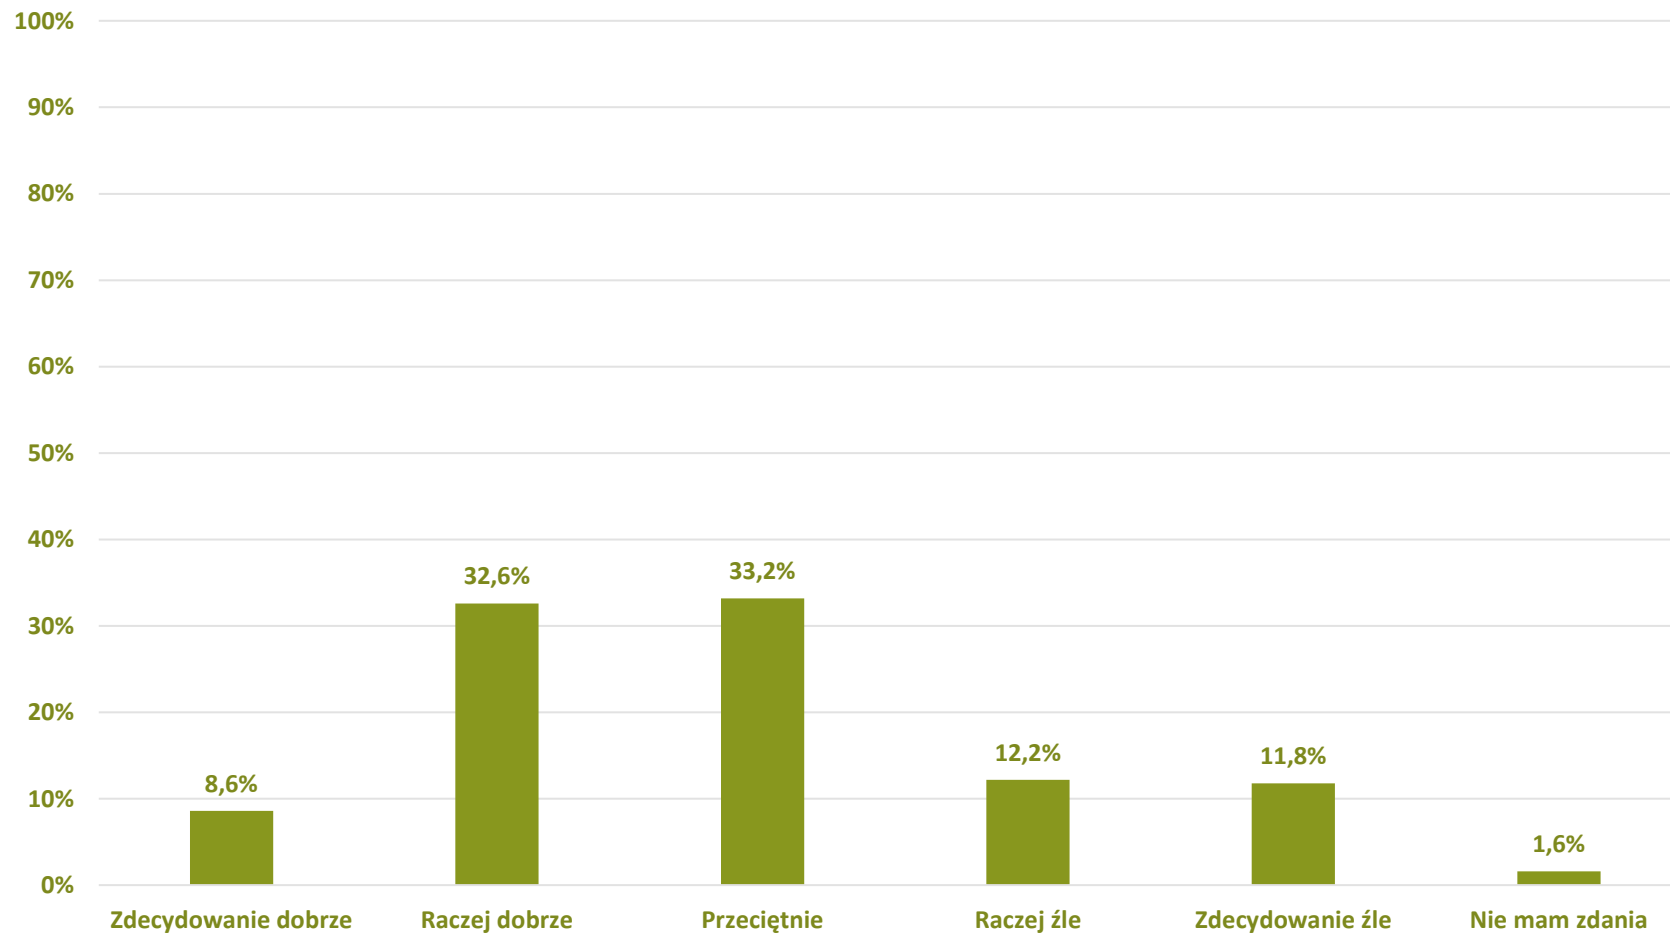

Barometr Bielska-Białej za 2022 rok

PRZEMIESZCZANIE SIĘ PO MIEŚCIE:
Jak ocenia Pan(i) warunki przemieszczania się samochodem?

Barometr Bielska-Białej za 2022 rok

BEZPIECZEŃSTWO MIESZKAŃCÓW:
Jak ocenia Pan(i) bezpieczeństwo w miejscu zamieszkania?

Barometr Bielska-Białej za 2022 rok

BEZPIECZEŃSTWO MIESZKAŃCÓW: Jak ocenia Pan(i) bezpieczeństwo w centrum miasta?

Barometr Bielska-Białej za 2022 rok

BEZPIECZEŃSTWO MIESZKAŃCÓW: Jak ocenia Pan(i) oświetlenie ulic?