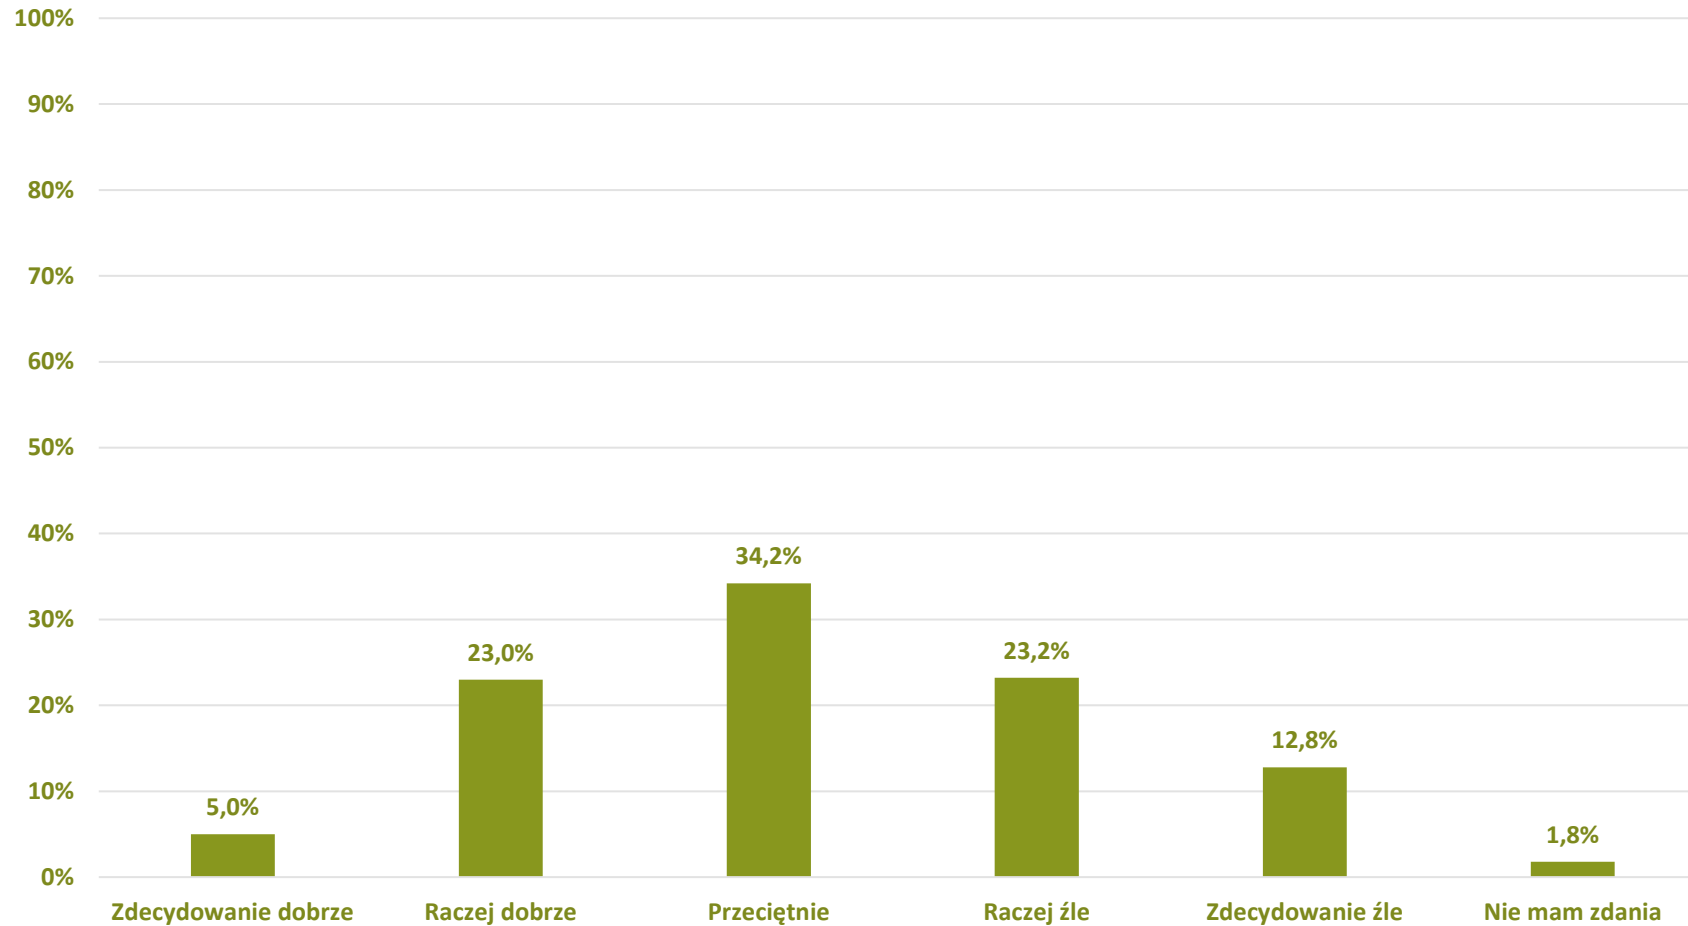

Barometr Bielska-Białej za 2022 rok

CZYSTOŚĆ I ESTETYKA MIASTA:

Jak ocenia Pan(i) czystość i porządek w miejscach publicznych (place, ulice, parki)?

Barometr Bielska-Białej za 2022 rok

CZYSTOŚĆ I ESTETYKA MIASTA: Jak ocenia Pan(i) estetykę budynków?

Barometr Bielska-Białej za 2022 rok

CZYSTOŚĆ I ESTETYKA MIASTA:

Jak ocenia Pan(i) ilość koszy na śmieci w miejscach publicznych?

Barometr Bielska-Białej za 2022 rok

CZYSTOŚĆ I ESTETYKA MIASTA:
Jak ocenia Pan(i) dostępność toalet publicznych?