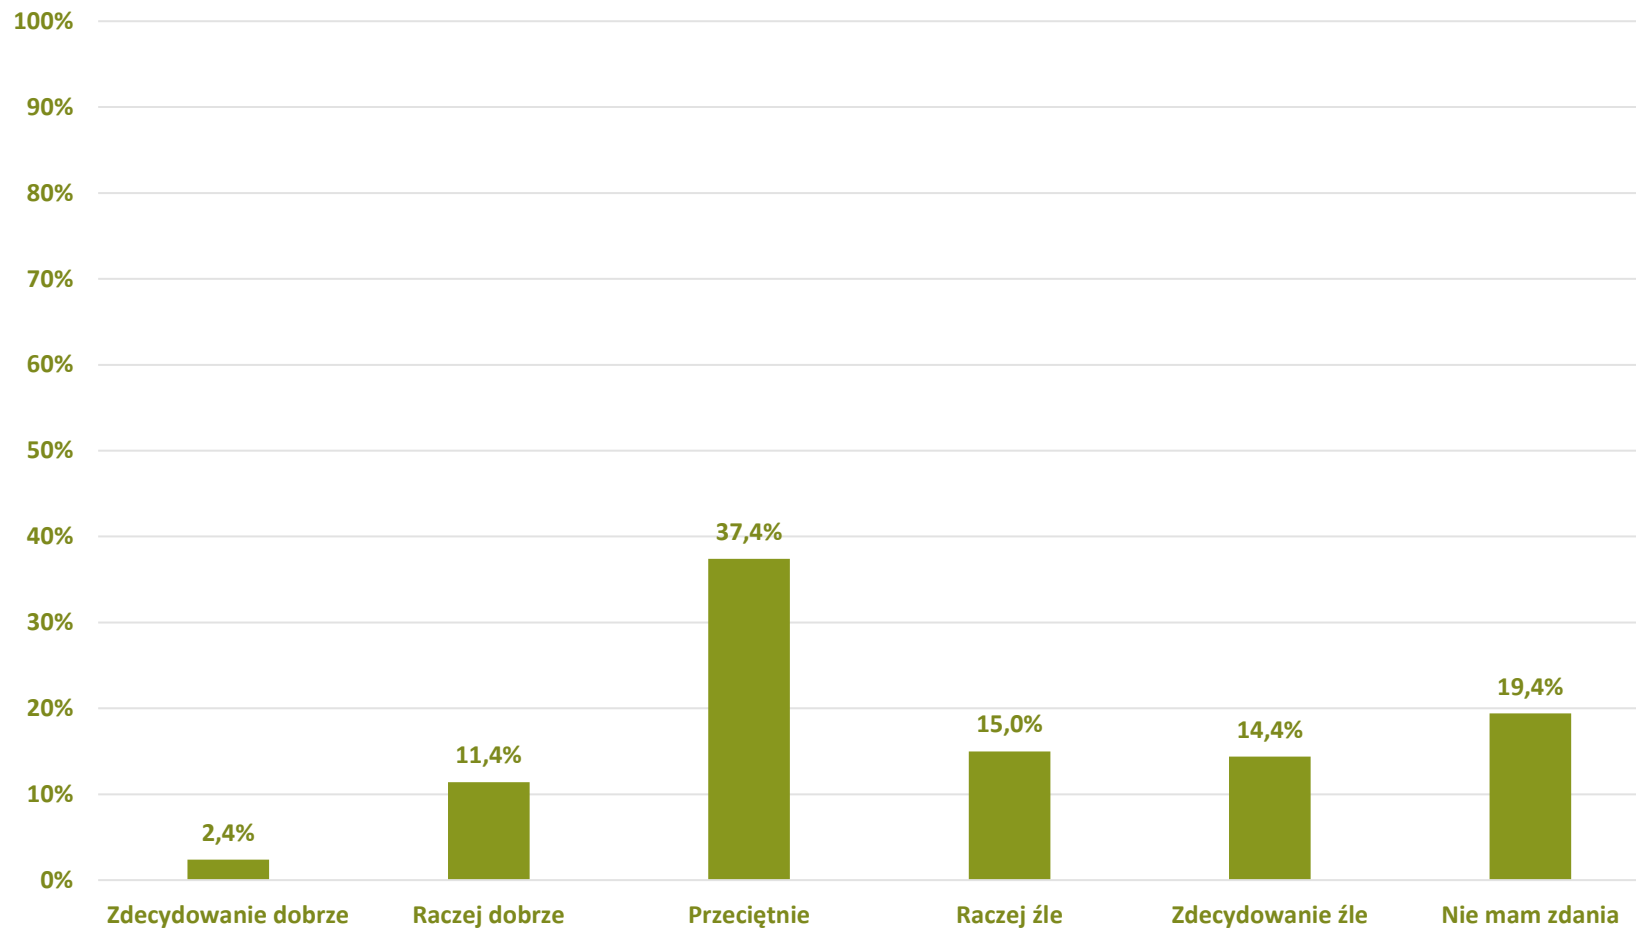

Barometr Bielska-Białej za 2022 rok

RYNEK PRACY:

Jak ocenia Pan(i) możliwość znalezienia satysfakcjonującej pracy?

Barometr Bielska-Białej za 2022 rok

RYNEK PRACY:

Jak ocenia Pan(i) możliwość prowadzenia działalności gospodarczej?

Barometr Bielska-Białej za 2022 rok

RYNEK PRACY:

Jak ocenia Pan(i) poziom wynagrodzeń w mieście?

Barometr Bielska-Białej za 2022 rok

METRYCZKA:
Płeć

Barometr Bielska-Białej za 2022 rok

METRYCZKA:
Wiek

Barometr Bielska-Białej za 2022 rok

METRYCZKA: Wykształcenie

Barometr Bielska-Białej za 2022 rok

METRYCZKA: Status zawodowy

Barometr Bielska-Białej za 2022 rok

METRYCZKA:

Typ zajmowanego mieszkania

Barometr Bielska-Białej za 2022 rok

Bielsko-Biała