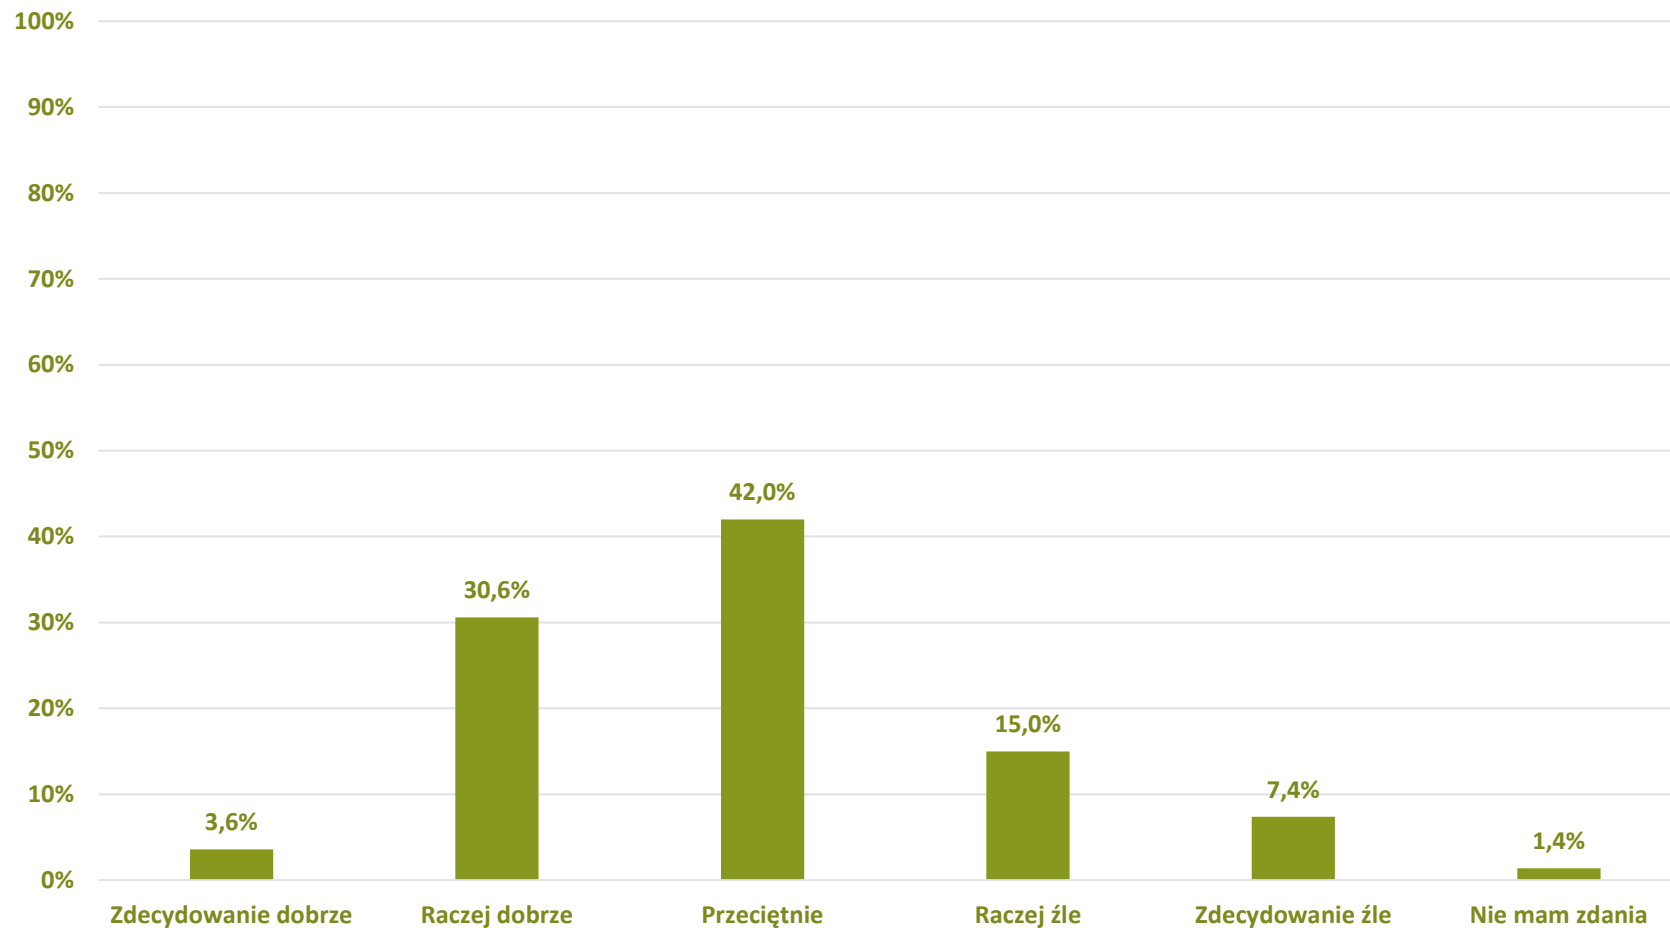

Barometr Bielska-Białej za 2022 rok

BEZPIECZEŃSTWO MIESZKAŃCÓW: Jak ocenia Pan(i) bezpieczeństwo w centrum miasta?

Barometr Bielska-Białej za 2022 rok

BEZPIECZEŃSTWO MIESZKAŃCÓW: Jak ocenia Pan(i) oświetlenie ulic?

Barometr Bielska-Białej za 2022 rok

CZYSTOŚĆ I ESTETYKA MIASTA:

Jak ocenia Pan(i) czystość i porządek w miejscach publicznych (place, ulice, parki)?

Barometr Bielska-Białej za 2022 rok

CZYSTOŚĆ I ESTETYKA MIASTA: Jak ocenia Pan(i) estetykę budynków?

Barometr Bielska-Białej za 2022 rok

CZYSTOŚĆ I ESTETYKA MIASTA:

Jak ocenia Pan(i) ilość koszy na śmieci w miejscach publicznych?

Barometr Bielska-Białej za 2022 rok

CZYSTOŚĆ I ESTETYKA MIASTA:
Jak ocenia Pan(i) dostępność toalet publicznych?