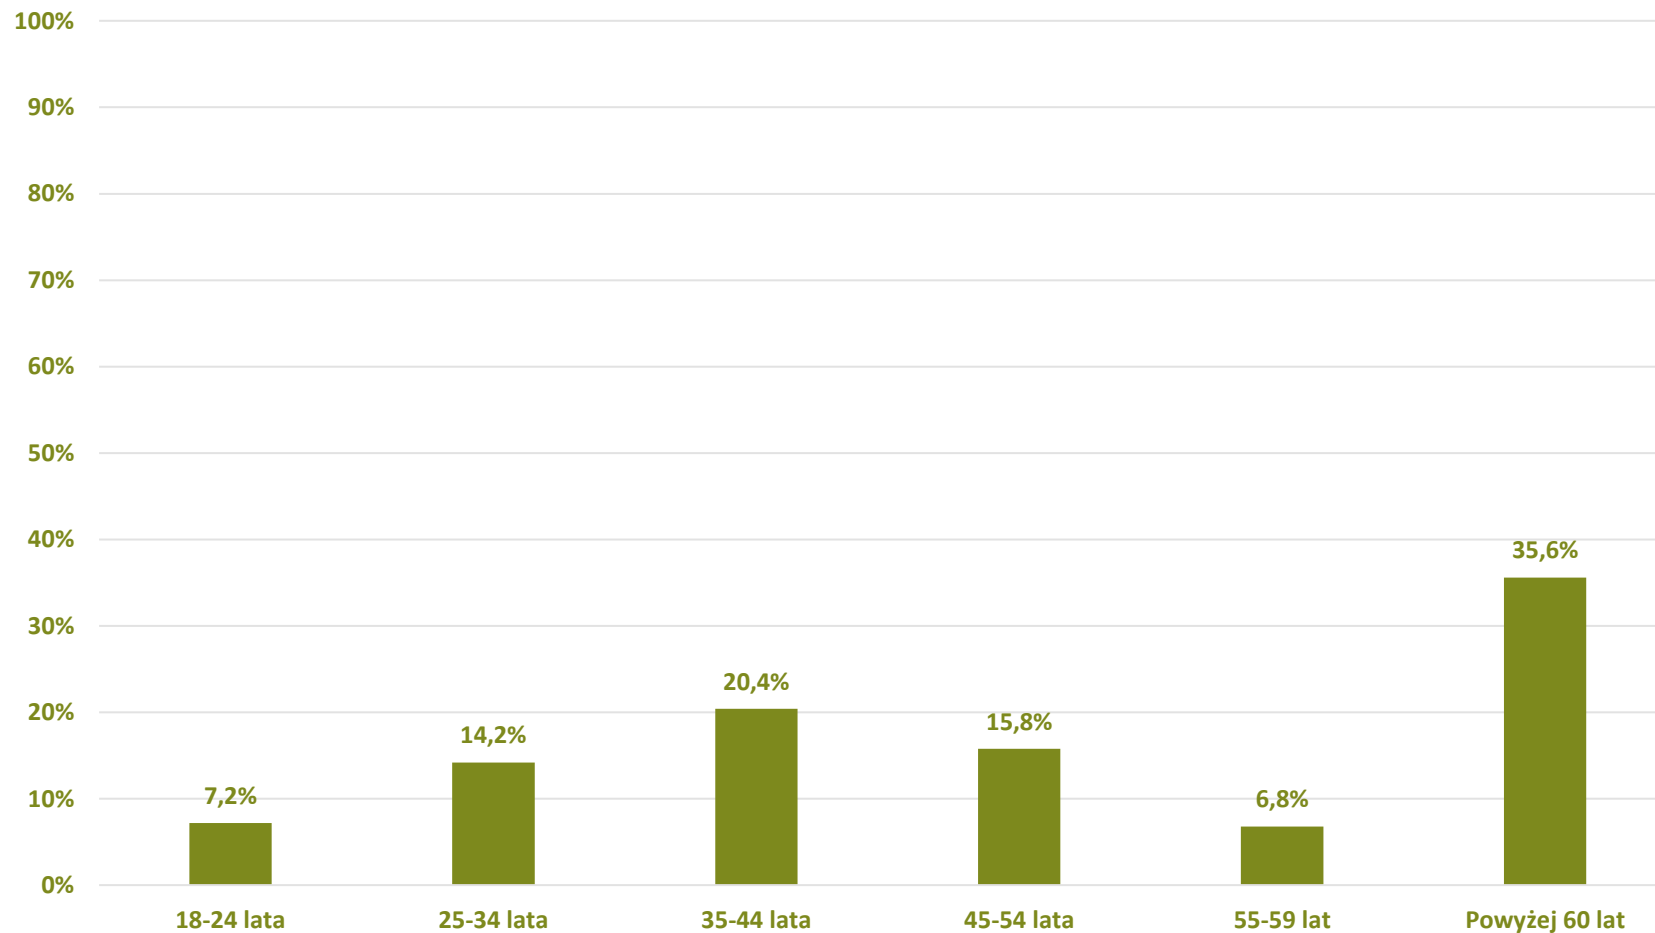

Barometr Bielska-Białej za 2022 rok

RYNEK PRACY:

Jak ocenia Pan(i) poziom wynagrodzeń w mieście?

Barometr Bielska-Białej za 2022 rok

METRYCZKA:
Płeć

Barometr Bielska-Białej za 2022 rok

METRYCZKA:
Wiek

Barometr Bielska-Białej za 2022 rok

METRYCZKA: Wykształcenie

Barometr Bielska-Białej za 2022 rok

METRYCZKA: Status zawodowy

Barometr Bielska-Białej za 2022 rok

METRYCZKA:

Typ zajmowanego mieszkania

Barometr Bielska-Białej za 2022 rok

Bielsko-Biała

METRYCZKA: Miejsce zamieszkania (osiedle)