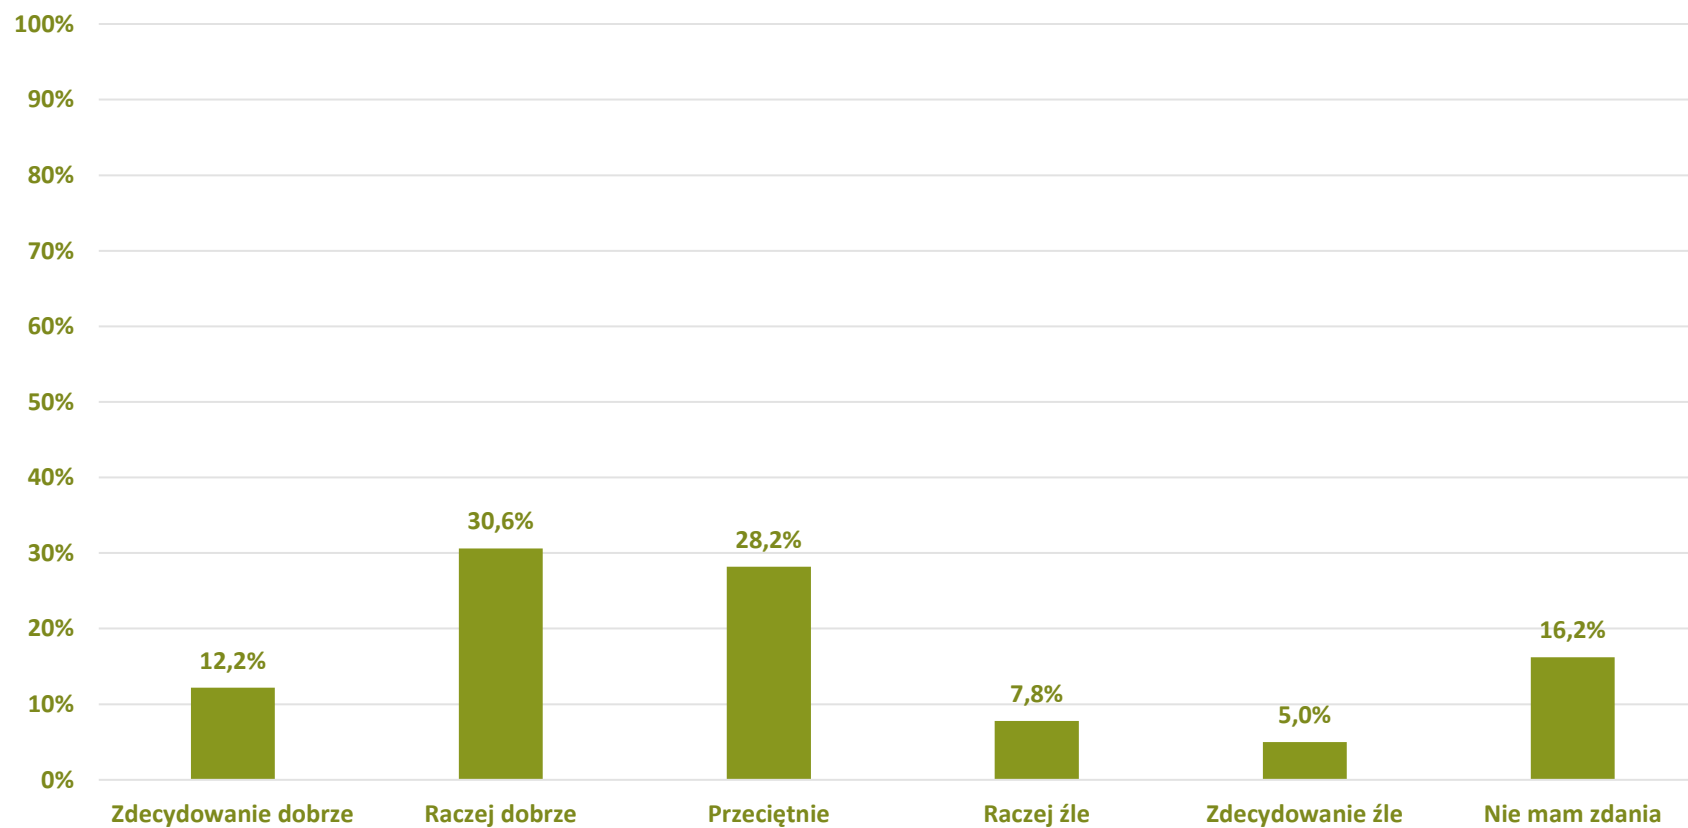

Barometr Bielska-Białej za 2022 rok

OFERTA SPORTOWO-REKREACYJNA:
Jak ocenia Pan(i) możliwość udziału w imprezach sportowych jako widz?

Barometr Bielska-Białej za 2022 rok

OFERTA USŁUG KULTURY:

Jak ocenia Pan(i) ofertę kulturalną dostępną w mieście (np. możliwość pójścia na interesujące przedstawienia, koncerty lub wydarzenia kulturalne)?

Barometr Bielska-Białej za 2022 rok

OFERTA USŁUG KULTURY:

Jak ocenia Pan(i) ofertę rozwijania zainteresowań związanych z kulturą dostępną w mieście (np. śpiewania w chórze, grania w zespole, uczestniczenia w warsztatach malarskich, tańca)?