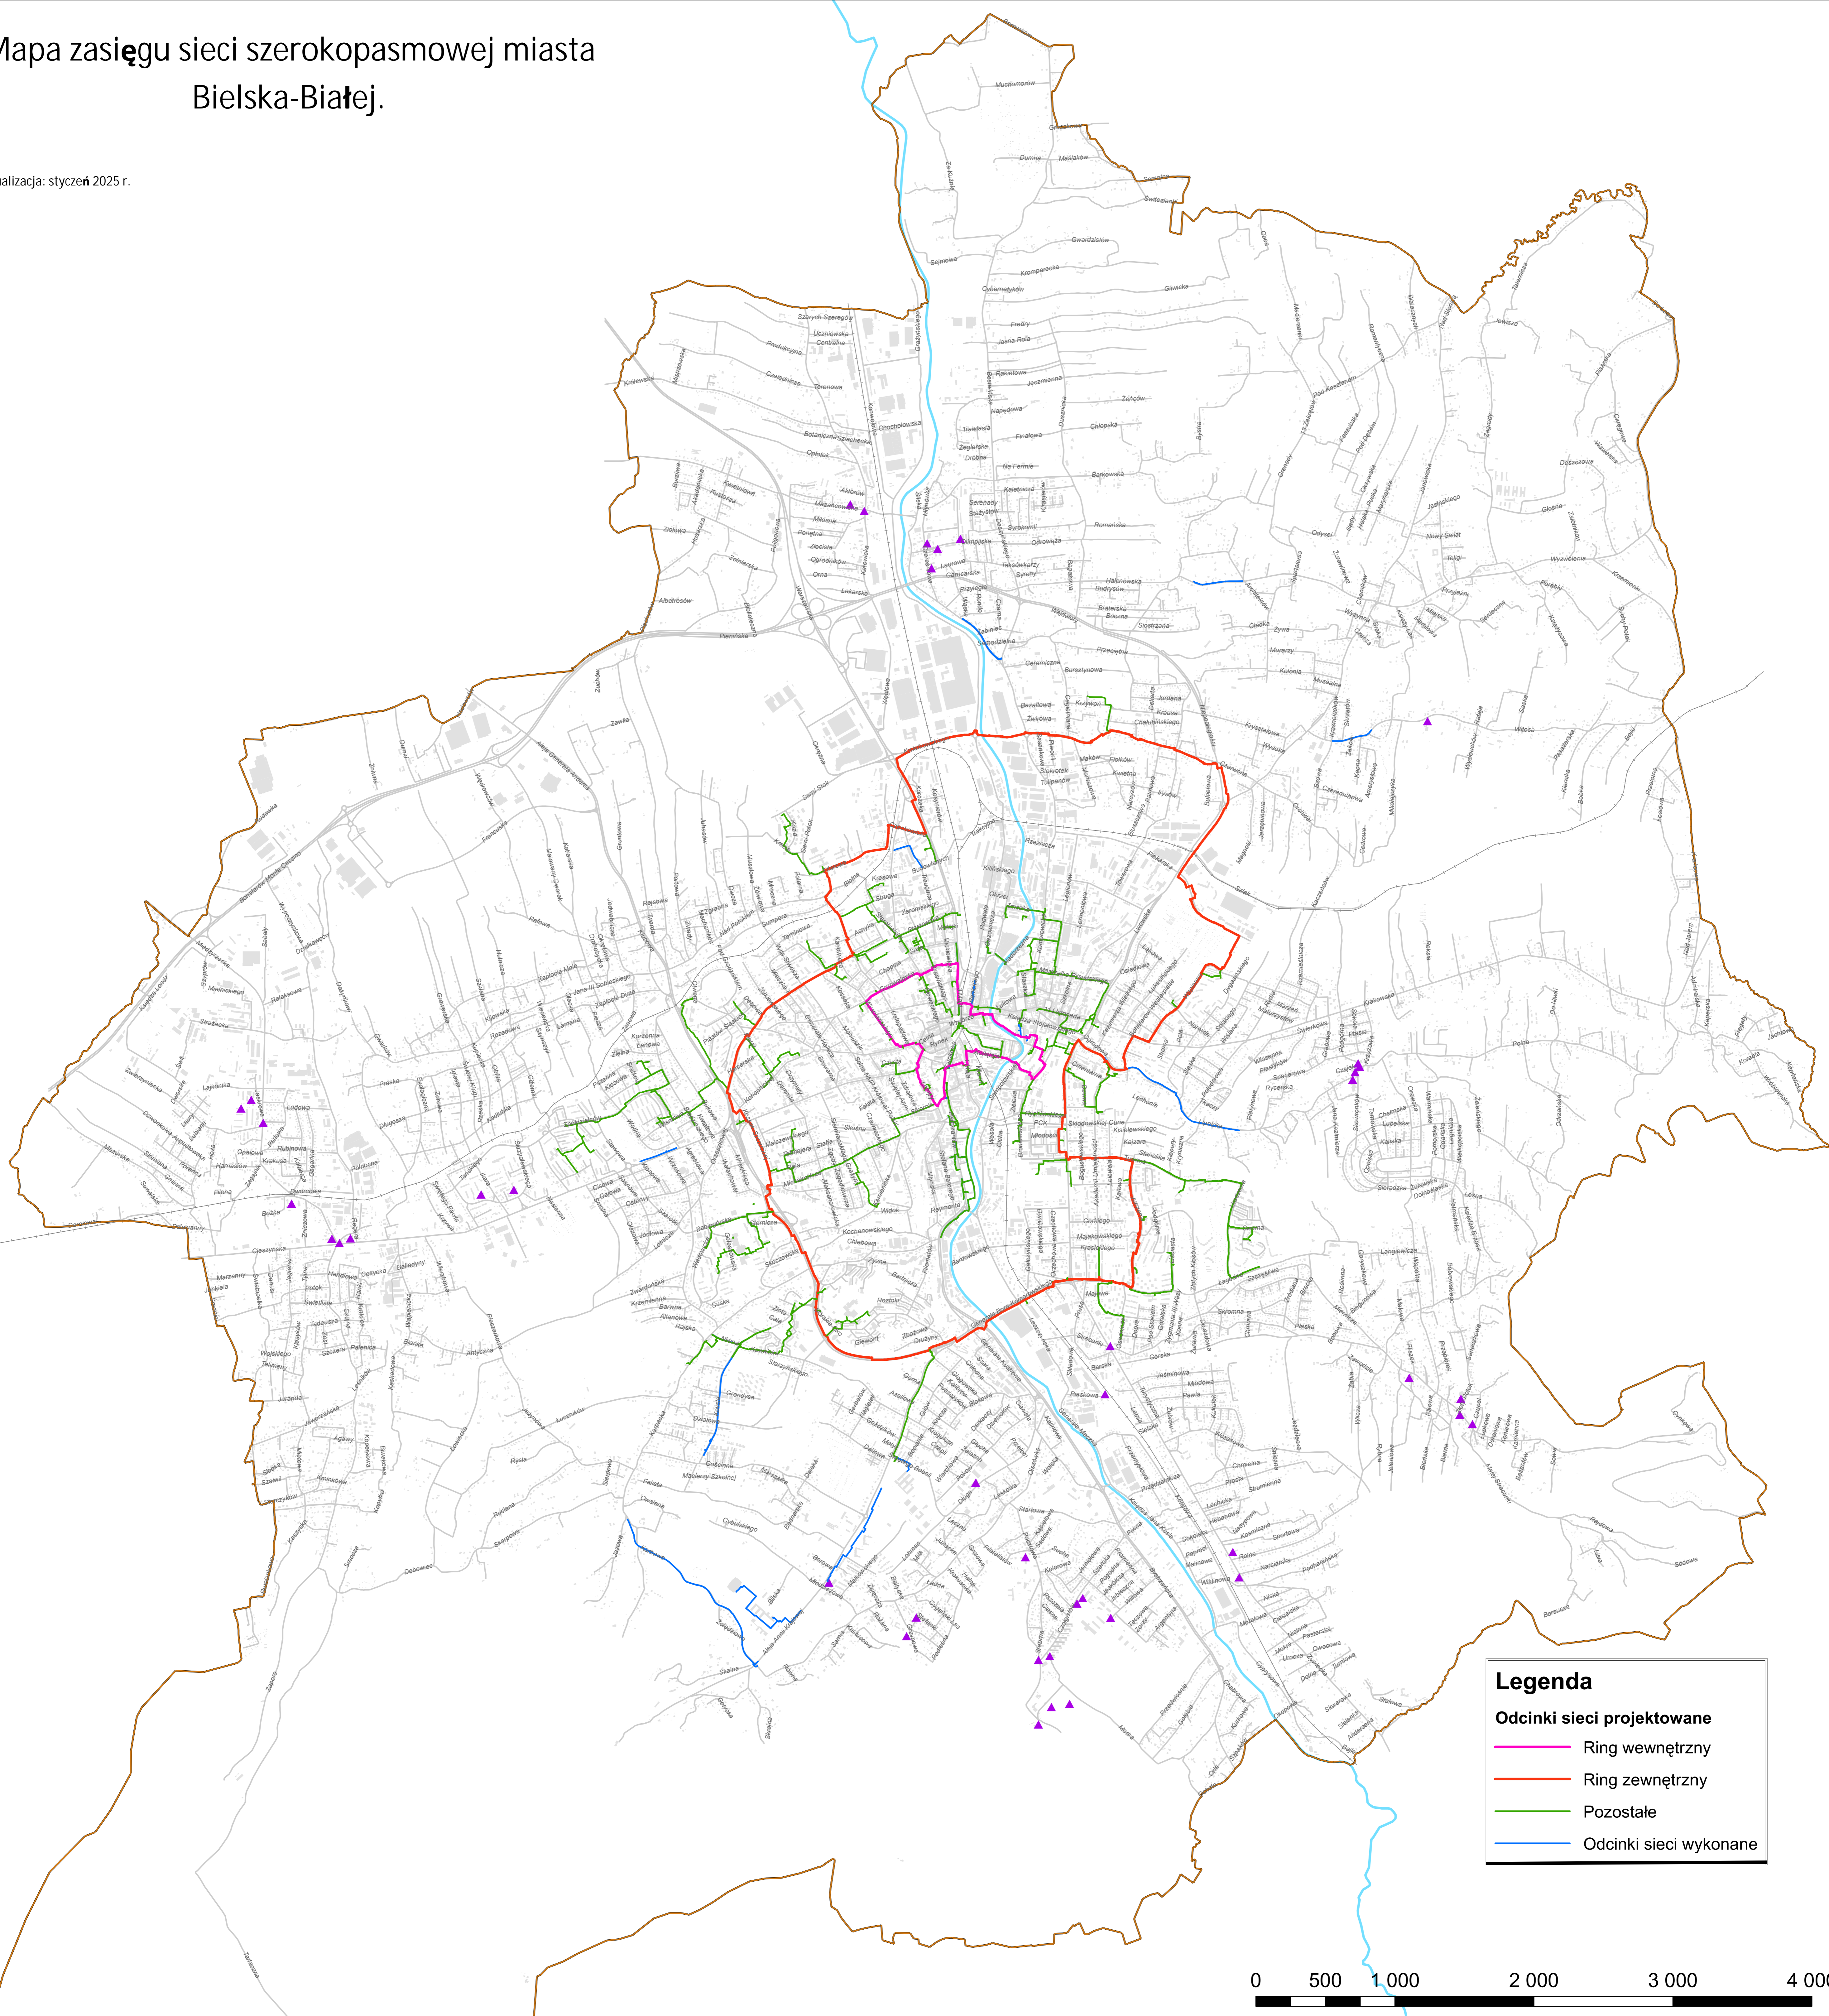

Mapa zasięgu sieci szerokopasmowej miasta Bielska-Białej.

Aktualizacja: styczeń 2025 r.

Legenda

- Odcinki sieci projektowane**
- Ring wewnętrzny
- Ring zewnętrzny
- Pozostałe
- Odcinki sieci wykonane