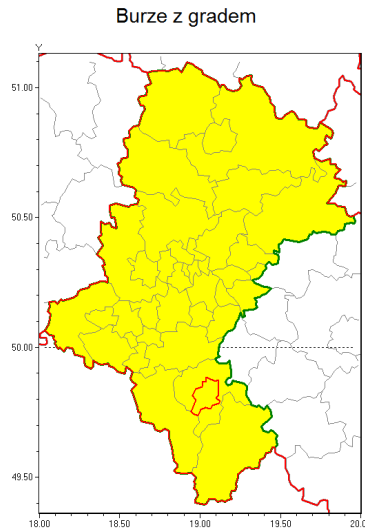

**Zasięg ostrzeżenia w województwie**

**Ostrzeżenie meteorologiczne Nr 79**

<b>Nazwa biura</b>	IMGW-PIB Biuro Prognoz Meteorologicznych w Krakowie
<b>Zjawisko/stopień zagrożenia</b>	Burze z gradem/ 1
<b>Obszar</b>	województwo łódzkie <b>powiat Bielsko-Biała</b>
<b>Ważność</b>	od godz. 12:00 dnia 27.08.2019 do godz. 21:00 dnia 27.08.2019
<b>Przebieg</b>	Prognozuje się wystąpienie burz z opadami deszczu miejscami od 20 mm do 30 mm, lokalnie do 40 mm oraz porywami wiatru do 70 km/h. Miejscami może liwy grad.
<b>Prawdopodobieństwo wystąpienia zjawiska(%)</b>	85%
<b>Uwagi</b>	Brak.
<b>Dyrektor synoptyk IMGW-PIB</b>	Bartłomiej Pietras
<b>Godzina i data wydania</b>	godz. 07:05 dnia 27.08.2019
<b>SMS</b>	IMGW-PIB OSTRZEŻENIE: BURZE Z GRADEM/1 łódzkie/Bielsko-Biała od 12:00/27.08 do 21:00/27.08.2019 deszcz 40 mm, porywy 70 km/h.