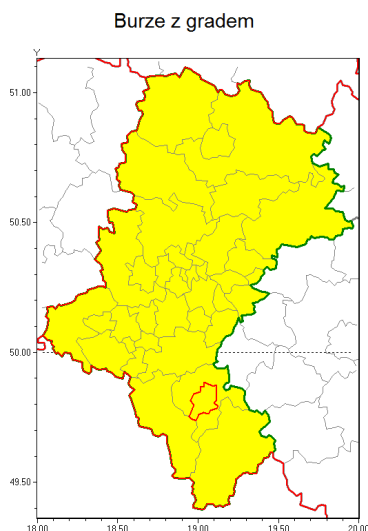

Zasięg ostrzeżenia w województwie

Ostrzeżenie meteorologiczne Nr 80

Nazwa biura	IMGW-PIB Biuro Prognoz Meteorologicznych w Krakowie
Zjawisko/stopień zagrożenia	Burze z gradem/ 1
Obszar	województwo łódzkie powiat Bielsko-Biała
Ważność	od godz. 12:00 dnia 28.08.2019 do godz. 21:00 dnia 28.08.2019
Przebieg	Prognozuje się wystąpienie burz z opadami deszczu miejscami od 20 mm do 30 mm, lokalnie do 40 mm oraz porywami wiatru do 90 km/h. Miejscami może liwy grad.
Prawdopodobieństwo wystąpienia zjawiska(%)	85%
Uwagi	Brak.
Dyrektor synoptyk IMGW-PIB	Adam Dziedzic
Godzina i data wydania	godz. 07:20 dnia 28.08.2019
SMS	IMGW-PIB OSTRZEŻENIE: BURZE Z GRADEM/1 łódzkie/Bielsko-Biała od 12:00/28.08 do 21:00/28.08.2019 deszcz 40 mm, porywy 90 km/h.