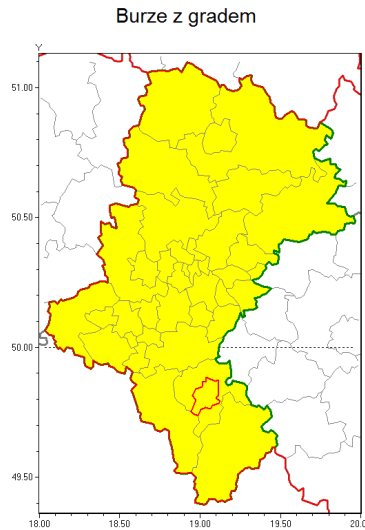

Zasięg ostrzeżenia w województwie

Ostrzeżenie meteorologiczne Nr 83

Nazwa biura	IMGW-PIB Biuro Prognoz Meteorologicznych w Krakowie
Zjawisko/stopień zagrożenia	Burze z gradem/ 1
Obszar	województwo łódzkie powiat Bielsko-Biała
Ważność	od godz. 13:00 dnia 30.08.2019 do godz. 22:00 dnia 30.08.2019
Przebieg	Prognozuje się wystąpienie burz z opadami deszczu miejscami od 25 mm do 35 mm, oraz porywami wiatru do 80 km/h. Miejscami możliwe grad.
Prawdopodobieństwo wystąpienia zjawiska(%)	80%
Uwagi	Brak.
Dyrektor synoptyk IMGW-PIB	Grzegorz Mikutel
Godzina i data wydania	godz. 07:02 dnia 30.08.2019
SMS	IMGW-PIB OSTRZEŻENIE: BURZE Z GRADEM/1 łódzkie/Bielsko-Biała od 13:00/30.08 do 22:00/30.08.2019 deszcz 35 mm, porywy 80 km/h.