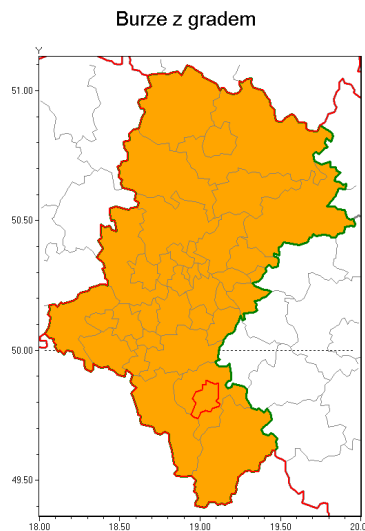

Zasięg ostrzeżenia w województwie

Ostrzeżenie meteorologiczne Nr 64

Nazwa biura	IMGW-PIB Biuro Prognoz Meteorologicznych w Krakowie
Zjawisko/stopień zagrożenia	Burze z gradem/ 2
Obszar	województwo łódzkie powiat Bielsko-Biała
Ważność	od godz. 11:00 dnia 29.07.2019 do godz. 23:00 dnia 29.07.2019
Przebieg	Prognozuje się wystąpienie burz z opadami deszczu miejscami od 30 mm do 50 mm, lokalnie do 60 mm oraz porywami wiatru do 90 km/h. Miejscami grad.
Prawdopodobieństwo wystąpienia zjawiska(%)	80%
Uwagi	Brak.
Dyrektor synoptyk IMGW-PIB	Grzegorz Mikutel
Godzina i data wydania	godz. 07:41 dnia 29.07.2019
SMS	IMGW-PIB OSTRZEŻENIE: BURZE Z GRADEM/2 łódzkie/Bielsko-Biała od 11:00/29.07 do 23:00/29.07.2019 deszcz 60 mm, porywy 90 km/h.