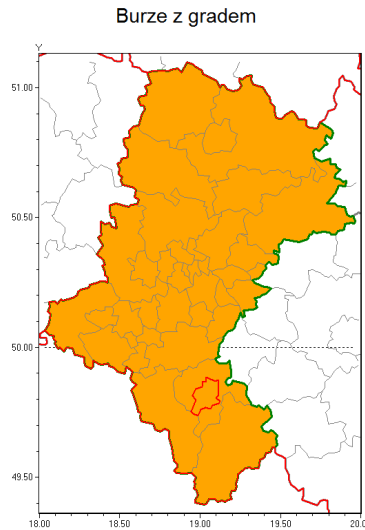

Zasięg ostrzeżenia w województwie

Ostrzeżenie meteorologiczne Nr 66

Nazwa biura	IMGW-PIB Biuro Prognoz Meteorologicznych w Krakowie
Zjawisko/stopień zagrożenia	Burze z gradem/ 2
Obszar	województwo łódzkie powiat Bielsko-Biała
Ważność	od godz. 12:00 dnia 30.07.2019 do godz. 24:00 dnia 30.07.2019
Przebieg	Prognozuje się wystąpienie burz z opadami deszczu miejscami od 30 mm do 50 mm, lokalnie do 60 mm oraz porywami wiatru do 90 km/h. Miejscami grad.
Prawdopodobieństwo wystąpienia zjawiska(%)	80%
Uwagi	Brak.
Dyrektor synoptyk IMGW-PIB	Michał Solarz
Godzina i data wydania	godz. 06:53 dnia 30.07.2019
SMS	IMGW-PIB OSTRZEŻENIE: BURZE Z GRADEM/2 łódzkie/Bielsko-Biała od 12:00/30.07 do 24:00/30.07.2019 deszcz 60 mm, porywy 90 km/h.