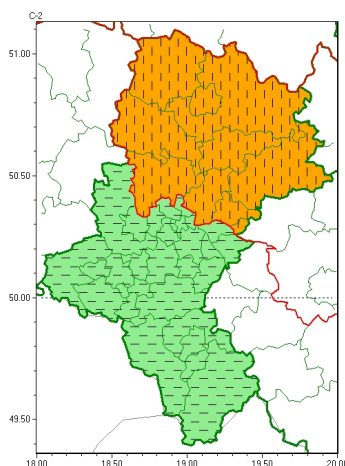

Zasięg ostrzeżeń w województwie

Burze
2025-04-18 18:45

WOJEWÓDZTWO ŚLĄSKIE OSTRZEŻENIA METEOROLOGICZNE ZBIORCZO NR 74 WYKAZ OBOWIĄZUJĄCYCH OSTRZEŻEŃ o godz. 18:45 dnia 18.04.2025

Zjawisko/Stopień zagrożenia	Burze/1 ODWOŁANIE
Obszar (w nawiasie numer ostrzeżenia dla powiatu)	powiaty: bielski(43), Bielsko-Biała(43), bieruńsko-lędziński(35), Bytom(31), Chorzów(31), cieszyński(44), Gliwice(27), gliwicki(26), Jastrzębie-Zdrój(31), Jaworzno(34), Katowice(32), mikołowski(32), Mysłowice(32), Piekary Śląskie(32), pszczyński(33), raciborski(28), Ruda Śląska(31), rybnicki(29), Rybnik(29), Siemianowice Śląskie(31), Sosnowiec(34), Świętochłowice(31), Tychy(32), wodzisławski(31), Zabrze(30), Żory(30), żywiecki(47)
Czas odwołania	godz. 18:45 dnia 18.04.2025
Przyczyna	Zjawisko zakończyło się
SMS	IMGW-PIB INFORMUJE: BURZE/- śląskie (27 powiatów) 18:45/18.04.2025 ZJAWISKO ZAKOŃCZYŁO SIĘ. Dotyczy powiatów: bielski, Bielsko-Biała, bieruńsko-lędziński, Bytom, Chorzów, cieszyński, Gliwice, gliwicki, Jastrzębie-Zdrój, Jaworzno, Katowice, mikołowski, Mysłowice, Piekary Śląskie, pszczyński, raciborski, Ruda Śląska, rybnicki, Rybnik, Siemianowice Śląskie, Sosnowiec, Świętochłowice, Tychy, wodzisławski, Zabrze, Żory i żywiecki.
RSO	Woj. śląskie (27 powiatów), IMGW-PIB odwołał ostrzeżenie pierwszego stopnia o burzach
Uwagi	Brak.
Zjawisko/Stopień zagrożenia	Burze/2 ZMIANA
Obszar (w nawiasie numer ostrzeżenia dla powiatu)	powiaty: będziński(34), Częstochowa(34), częstochowski(34), Dąbrowa Górnicza(34), kłobucki(29), lubliniecki(28), myszkowski(33), tarnogórski(29), zawierciański(35)
Ważność	od godz. 14:00 dnia 18.04.2025 do godz. 21:00 dnia 18.04.2025