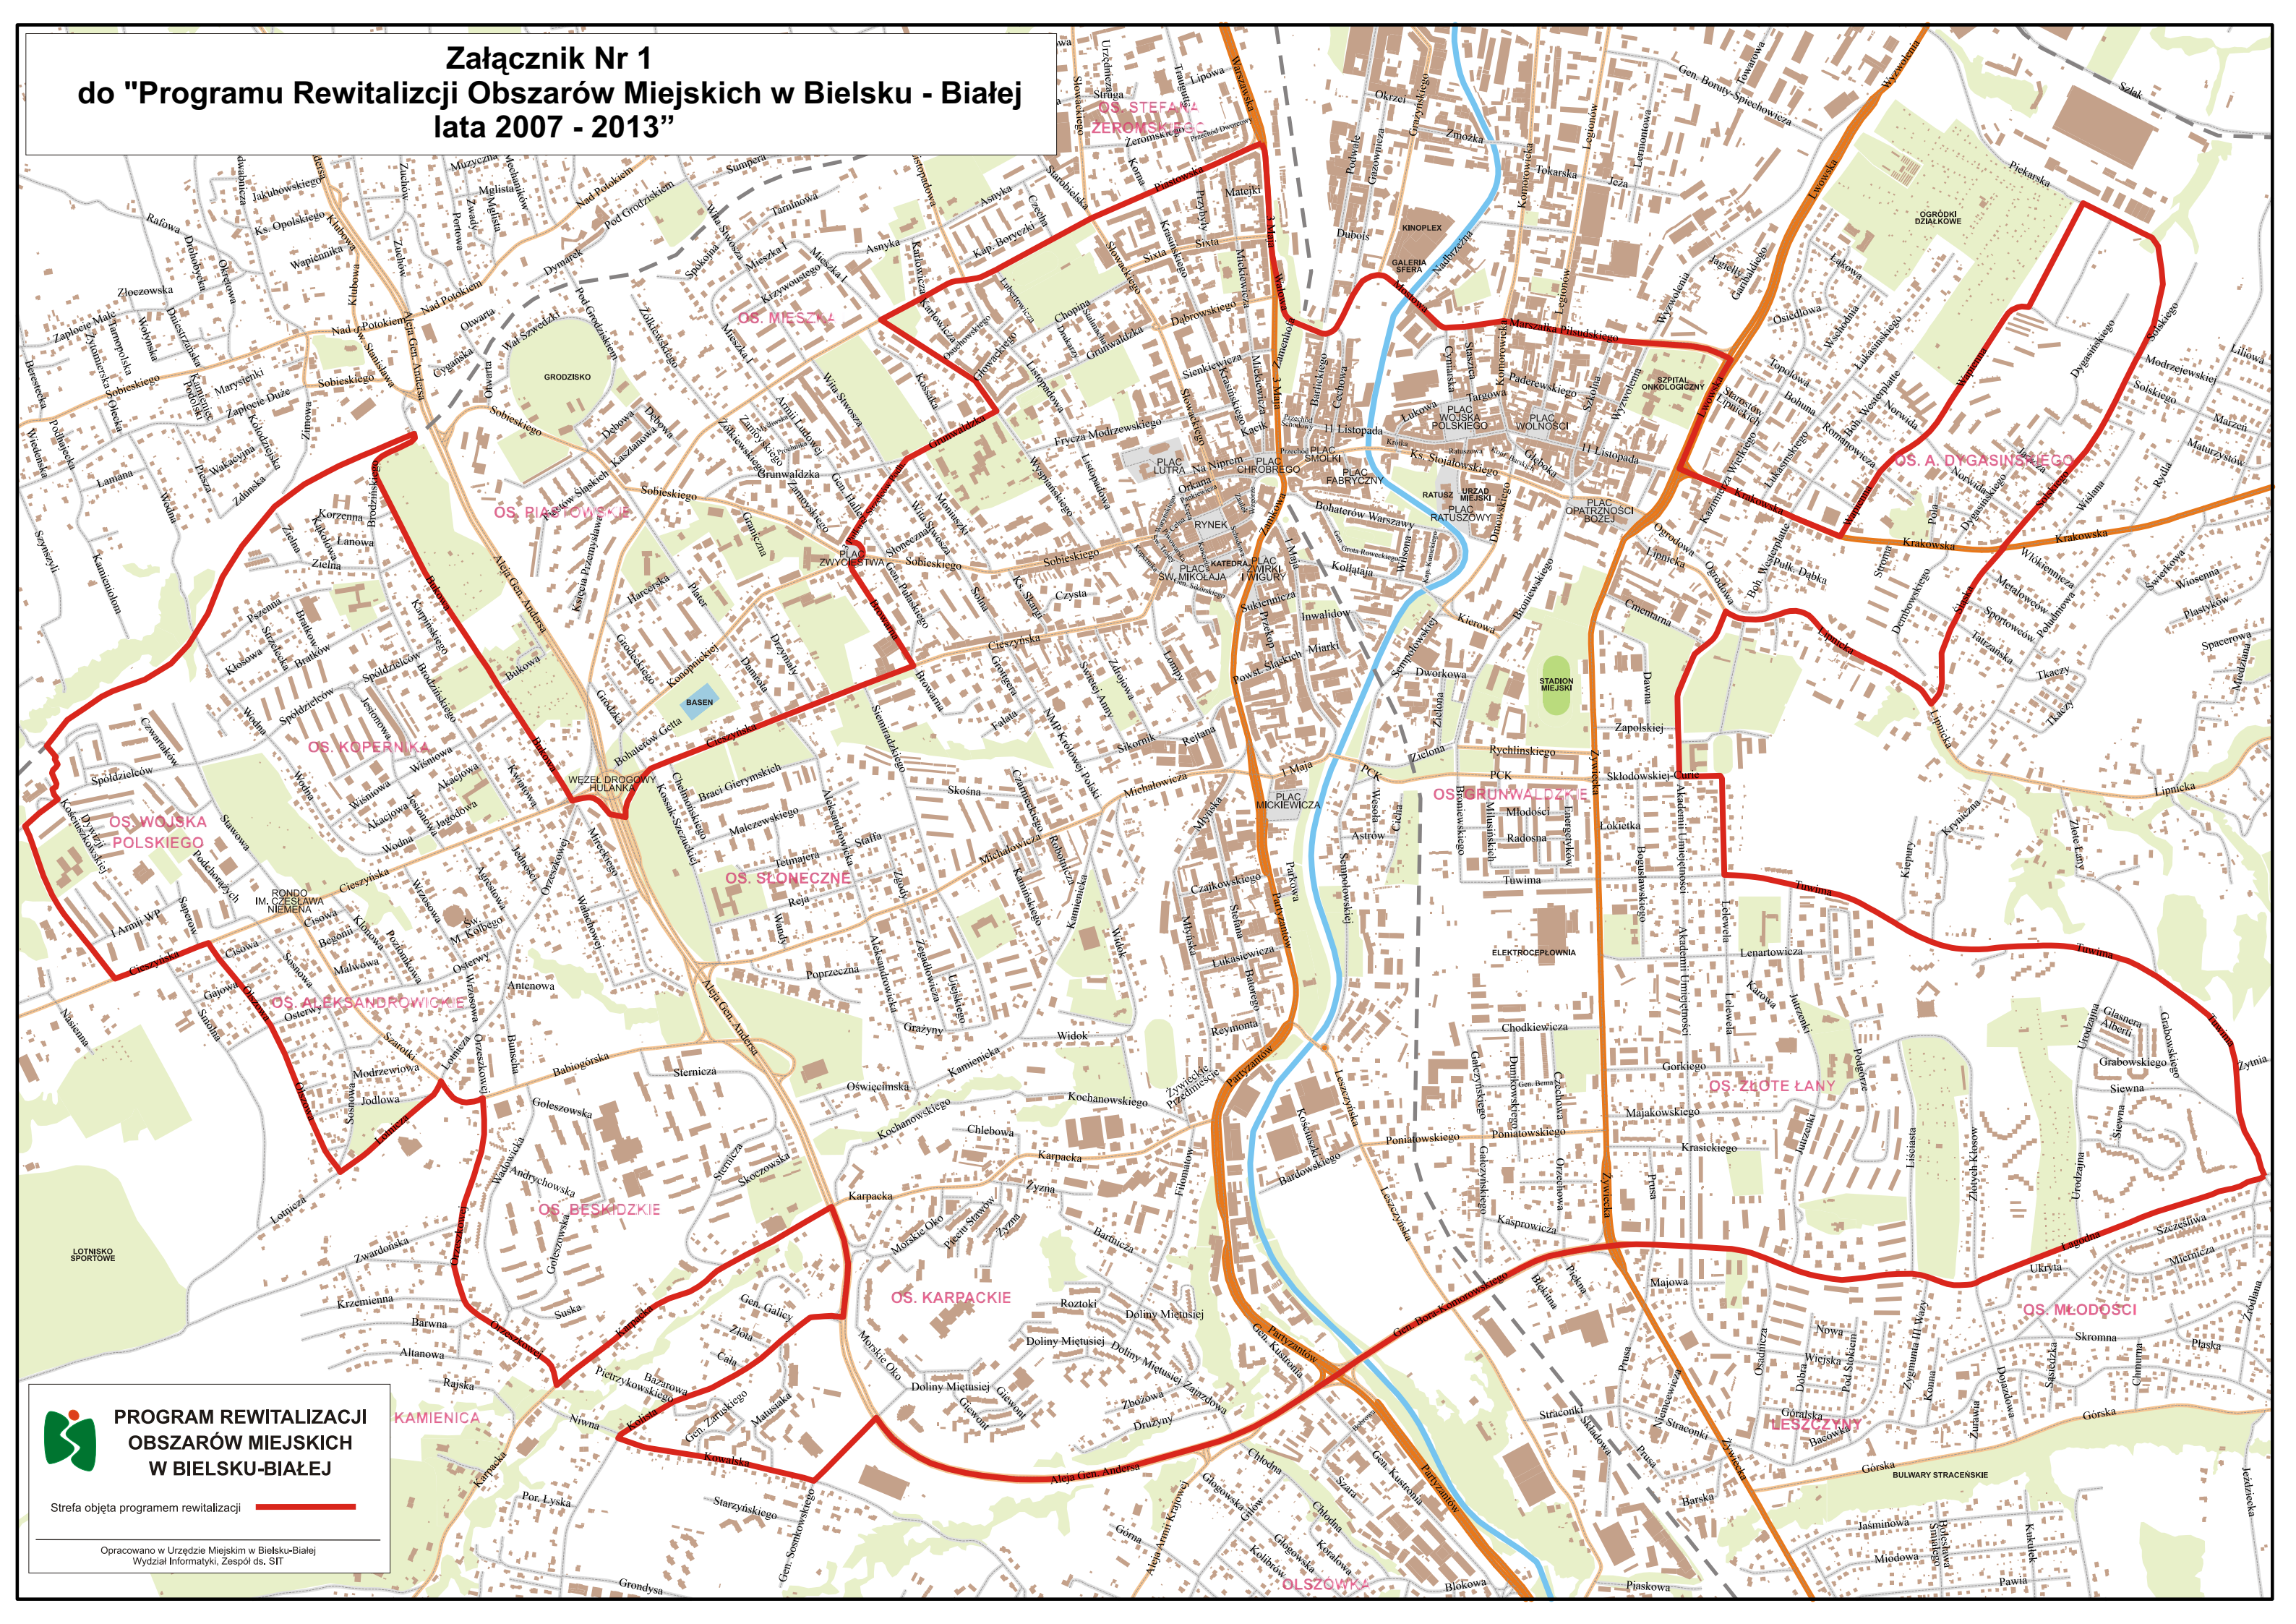

Załącznik Nr 1 do "Programu Rewitalizacji Obszarów Miejskich w Bielsku - Białej lata 2007 - 2013"

 **PROGRAM REWITALIZACJI
OBSZARÓW MIEJSKICH
W BIELSKU-BIAŁEJ**

Strefa objęta programem rewitalizacji 

Opracowano w Urzędzie Miejskim w Bielsku-Białej
Wydział Informatyki, Zespół ds. SIT