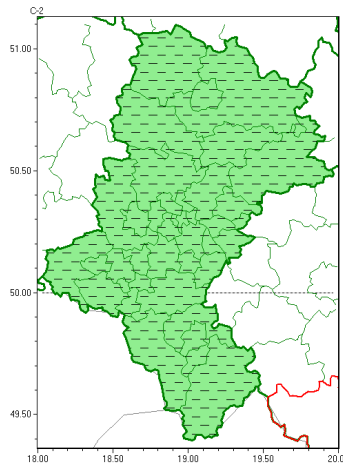

Zasięg ostrzeżeń w województwie

Burze z gradem
2022-07-02 05:42

WOJEWÓDZTWO ŁÓDZKIE
OSTRZEŻENIA METEOROLOGICZNE ZBIORCZO NR 121
WYKAZ OBSZARÓW ZUJCIANYCH OSTRZEŻENIAMI
o godz. 05:42 dnia 02.07.2022

Zjawisko/Stopień zagrożenia	Burze z gradem/2 ODWOŁANIE
Obszar (w nawiasie numer ostrzeżenia dla powiatu)	powiaty: białski(58), bielski(73), Bielsko-Biała(71), bieruńsko-lędziński(53), Bytom(54), Chorzów(53), cieszyński(79), Czestochowa(58), częstochowski(58), Dąbrowa Górnicza(58), Gliwice(54), gliwicki(55), Jastrzębie-Zdrój(54), Jaworzno(55), Katowice(53), kłobucki(57), lubliniecki(57), mikołowski(53), Mysłowice(54), myszkowski(57), Piekary Śląskie(55), pszczyński(54), raciborski(53), Ruda Śląska(53), rybnicki(53), Rybnik(53), Siemianowice Śląskie(54), Sosnowiec(56), wiatrychów(53), tarnogórski(57), Tychy(53), wodzisławski(54), Zabrze(53), zawierciański(58), żywiecki(79)
Czas odwołania	godz. 05:13 dnia 02.07.2022
Przyczyna	Zjawisko zakończyło się
SMS	IMGW-PIB INFORMUJE: BURZE Z GRADEM/- Śląskie (wszystkie powiaty) 05:13/02.07.2022 ZJAWISKO ZAKOŃCZYŁO SIĘ. Dotyczy powiatów: wszystkie powiaty.
RSO	Woj. łódzkie (0 powiatów), IMGW-PIB odwołał ostrzeżenie drugiego stopnia o burzach z gradem
Uwagi	Brak