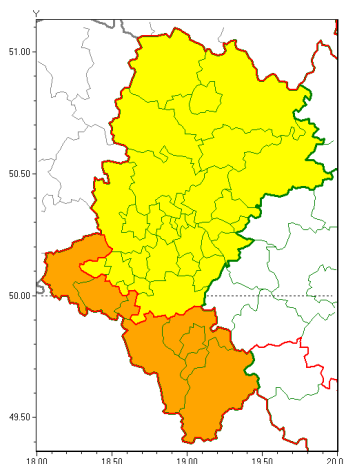

Zasięg ostrzeżeń w województwie

Burze z gradem
2020-08-17 07:08

WOJEWÓDZTWO ŁÓDZKIE
OSTRZEŻENIA METEOROLOGICZNE ZBIORCZO NR 147
WYKAZ OBSZARÓW ZIEMSKICH OSTRZEŻENIA
o godz. 07:08 dnia 17.08.2020

Zjawisko/Stopień zagrożenia	Burze z gradem/2
Obszar (w nawiasie numer ostrzeżenia dla powiatu)	powiaty: bielski(92), Bielsko-Biała(91), cieszyński(98), Jastrzębie-Zdrój(69), raciborski(66), wodzisławski(68), żywiecki(101)
Ważność	od godz. 12:00 dnia 17.08.2020 do godz. 21:30 dnia 17.08.2020
Prawdopodobieństwo	80%
Przebieg	Prognozuje się wystąpienie burz z opadami deszczu miejscami od 30 mm do 40 mm, lokalnie do 50 mm oraz porywami wiatru do 90 km/h. Miejscami grad.
SMS	IMGW-PIB OSTRZEGA: BURZE Z GRADEM/2 Łódzkie (7 powiatów) od 12:00/17.08 do 21:30/17.08.2020 deszcz 50 mm, porywy 90 km/h, lokalnie grad. Dotyczy powiatów: bielski, Bielsko-Biała, cieszyński, Jastrzębie-Zdrój, raciborski, wodzisławski i żywiecki.
RSO	Woj. Łódzkie (7 powiatów), IMGW-PIB wydał ostrzeżenie drugiego stopnia o burzach z gradem
Uwagi	Brak.
Zjawisko/Stopień zagrożenia	Burze z gradem/1
Obszar (w nawiasie numer ostrzeżenia dla powiatu)	powiaty: białski(67), bieruńsko-lędziński(68), Bytom(66), Chorzów(65), Częstochowa(65), częstochowski(68), Dąbrowa Górnicza(67), Gliwice(64), gliwicki(64), Jaworzno(68), Katowice(67), kłobucki(67), lubliniecki(65), mikołowski(69), Mysłowice(67), myszkowski(66), Piekary Śląskie(65), pszczyński(70), Ruda Śląska(65), rybnicki(68), Rybnik(68), Siemianowice Śląskie(65), Sosnowiec(68), wiatrychłowiec(65), tarnogórski(68), Tychy(69), Zabrze(66), zawierciański(66), zory(68)