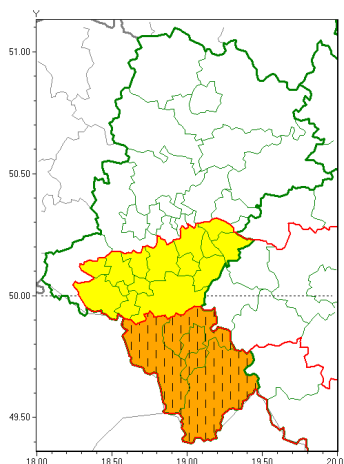

### Zasięg ostrzeżeń w województwie

Intensywne opady deszczu  
2020-09-30 10:22

**WOJEWÓDZTWO ŁĄSKIE**  
**OSTRZEŻENIA METEOROLOGICZNE ZBIORCZO NR 168**  
**WYKAZ OBOWIĄZUJĄCYCH OSTRZEŻEŃ**  
**o godz. 10:22 dnia 30.09.2020**

<b>Zjawisko/Stopień zagrożenia</b>	Intensywne opady deszczu/2 ZMIANA
<b>Obszar (w nawiasie numer ostrzeżenia dla powiatu)</b>	powiaty: bielski(104), Bielsko-Biała(103), cieszyński(109), żywiecki(112)
<b>Ważność</b>	od godz. 10:30 dnia 30.09.2020 do godz. 10:00 dnia 01.10.2020
<b>Prawdopodobieństwo</b>	90%
<b>Przebieg</b>	Od wieczora 29.09 wysokość opadów deszczu miejscami wyniosła około 25 mm. Prognozuje się dalsze występowanie opadów deszczu okresami o natężeniu umiarkowanym lub silnym. Prognozowana łączna wysokość opadów za okres ważności Ostrzeżenia - miejscami od 70 mm do 90 mm.
<b>SMS</b>	IMGW-PIB OSTRZEŻENIA: DESZCZ/2 Łąskie (4 powiaty) od 10:30/30.09 do 10:00/01.10.2020 90 mm. Dotyczy powiatów: bielski, Bielsko-Biała, cieszyński i żywiecki.
<b>RSO</b>	Woj. Łąskie (4 powiaty), IMGW-PIB wydał ostrzeżenie drugiego stopnia o intensywnych opadach deszczu
<b>Uwagi</b>	W miarę rozwoju sytuacji meteorologicznej ostrzeżenie może być zmienione.
<b>Zjawisko/Stopień zagrożenia</b>	Intensywne opady deszczu/1
<b>Obszar (w nawiasie numer ostrzeżenia dla powiatu)</b>	powiaty: bieruńsko-lędziński(79), Jastrzębie-Zdrój(81), Jaworzno(79), Katowice(78), mikołowski(80), Mysłowice(78), pszczyński(82), rybnicki(80), Rybnik(80), Sosnowiec(78), Tychy(80), wodzisławski(80), Żory(79)